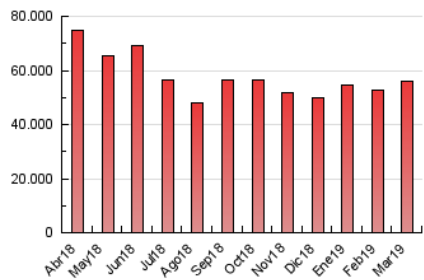

Páginas (x 1000)