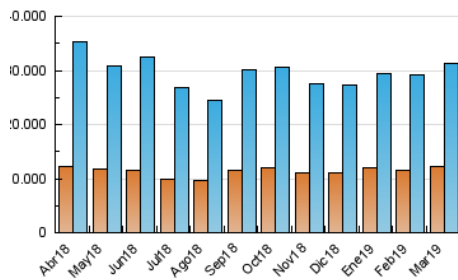

4.3 Por meses

N. únicos / Visitas (x 1000)