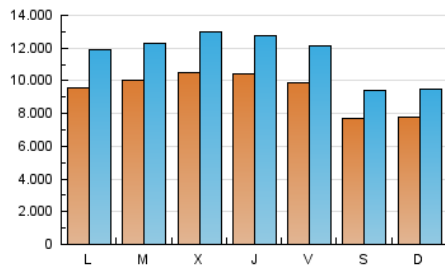

1. Cifras totales y promedios (Nacional e Internacional)

MES - AÑO	NAVEGADORES UNICOS	VISITAS	PAGINAS
Marzo - 2019	14.948.908	35.435.594	62.436.610
PROMEDIO DIARIO	932.000	1.143.084	2.014.084
PROMEDIO LUNES-VIERNES	1.006.641	1.238.152	2.187.277
PROMEDIO SABADO-DOMINGO	775.254	943.440	1.650.379
PAGINAS / VISITAS	1,76		
DURACION MEDIA VISITAS	0:04:08		
DURACION MEDIA PAGINAS	0:05:23		

2. Secciones (Nacional e Internacional)

	PAGINAS	%
HOME	14.860.122	23.80 %
RESTO	47.576.488	76.20 %

3. Por día del mes (Nacional e Internacional)

Día	N. únicos	Visitas	Páginas	Día	N. únicos	Visitas	Páginas	Día	N. únicos	Visitas	Páginas
1	1.007.767	1.228.424	2.155.681	11	973.959	1.220.465	2.172.089	21	996.081	1.224.370	2.178.332
2	842.226	1.005.049	1.647.232	12	939.763	1.159.367	2.118.873	22	931.198	1.146.972	1.995.896
3	793.653	959.834	1.664.009	13	989.395	1.252.465	2.285.775	23	760.825	931.798	1.649.571
4	955.721	1.184.186	2.136.898	14	1.124.593	1.377.253	2.377.147	24	803.864	977.697	1.735.962
5	931.847	1.147.802	2.064.128	15	994.229	1.223.974	2.141.360	25	903.142	1.130.182	2.089.122
6	1.034.772	1.273.655	2.264.165	16	693.997	855.458	1.513.189	26	1.154.856	1.401.215	2.329.749
7	1.045.062	1.269.044	2.174.085	17	753.431	922.775	1.652.538	27	1.119.749	1.349.928	2.327.621
8	953.460	1.175.699	2.108.070	18	987.231	1.214.170	2.146.182	28	1.009.232	1.230.579	2.182.245
9	777.788	946.997	1.693.955	19	978.148	1.206.181	2.111.165	29	1.041.799	1.273.892	2.268.436
10	745.547	902.679	1.561.961	20	1.067.457	1.311.374	2.305.805	30	772.315	954.636	1.670.205
								31	808.892	977.474	1.715.164

4. Gráficas (Nacional e Internacional)

4.1 Por día de la semana (promedio)

N. únicos / Visitas (x 100)

Páginas (x 100)

4.2 Por franja horaria (promedio)

Visitas (x 1000)

Páginas (x 1000)

4.3 Por meses