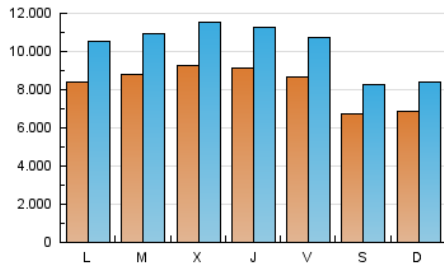

1. Cifras totales y promedios (Nacional)

MES - AÑO	NAVEGADORES UNICOS	VISITAS	PAGINAS
Marzo - 2019	12.234.998	31.393.183	55.983.771
PROMEDIO DIARIO	819.651	1.012.683	1.805.928
PROMEDIO LUNES-VIERNES	885.893	1.097.759	1.961.734
PROMEDIO SABADO-DOMINGO	680.543	834.025	1.478.736
PAGINAS / VISITAS	1,78		
DURACION MEDIA VISITAS	0:04:09		
DURACION MEDIA PAGINAS	0:05:15		

2. Secciones (Nacional)

	PAGINAS	%
HOME	13.372.424	23.89 %
RESTO	42.611.347	76.11 %

3. Por día del mes (Nacional)

Día	N. únicos	Visitas	Páginas	Día	N. únicos	Visitas	Páginas	Día	N. únicos	Visitas	Páginas
1	898.123	1.106.074	1.952.492	11	860.493	1.088.766	1.957.633	21	860.397	1.072.750	1.940.131
2	752.931	898.649	1.482.262	12	822.309	1.026.315	1.899.070	22	808.365	999.335	1.769.975
3	695.074	852.321	1.492.749	13	873.372	1.112.520	2.052.514	23	662.078	817.082	1.472.439
4	841.400	1.052.604	1.922.046	14	988.403	1.225.281	2.133.826	24	702.077	861.743	1.555.084
5	814.180	1.015.684	1.849.064	15	865.995	1.081.649	1.914.412	25	791.419	990.774	1.865.767
6	922.575	1.137.515	2.042.360	16	600.898	747.862	1.345.000	26	1.034.866	1.249.076	2.090.385
7	919.893	1.119.814	1.943.037	17	660.664	815.646	1.482.583	27	983.064	1.193.611	2.081.907
8	836.118	1.042.121	1.887.968	18	859.645	1.073.731	1.919.795	28	893.896	1.091.838	1.959.404
9	684.403	838.171	1.520.688	19	861.178	1.069.101	1.892.911	29	927.565	1.140.134	2.049.804
10	651.616	796.282	1.396.305	20	940.497	1.164.244	2.071.911	30	682.846	843.800	1.495.610
								31	712.840	868.690	1.544.639

4. Gráficas (Nacional)

4.1 Por día de la semana (promedio)

N. únicos / Visitas (x 100)

Páginas (x 100)

4.2 Por franja horaria (promedio)

Visitas (x 1000)

Páginas (x 1000)

4.3 Por meses