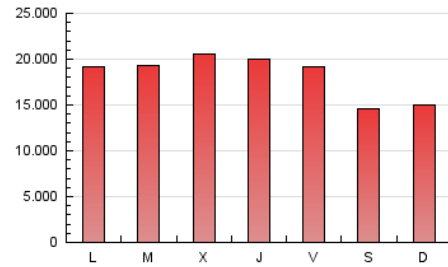

1. Cifras totales y promedios (Nacional)

MES - AÑO	NAVEGADORES UNICOS	VISITAS	PAGINAS
Marzo - 2019	12.234.998	31.393.183	55.983.771
PROMEDIO DIARIO	819.651	1.012.683	1.805.928
PROMEDIO LUNES-VIERNES	885.893	1.097.759	1.961.734
PROMEDIO SABADO-DOMINGO	680.543	834.025	1.478.736
PAGINAS / VISITAS	1,78		
DURACION MEDIA VISITAS	0:04:09		
DURACION MEDIA PAGINAS	0:05:15		

2. Secciones (Nacional)

	PAGINAS	%
HOME	13.372.424	23.89 %
RESTO	42.611.347	76.11 %

3. Por día del mes (Nacional)

Día	N. únicos	Visitas	Páginas	Día	N. únicos	Visitas	Páginas	Día	N. únicos	Visitas	Páginas
1	898.123	1.106.074	1.952.492	11	860.493	1.088.766	1.957.633	21	860.397	1.072.750	1.940.131
2	752.931	898.649	1.482.262	12	822.309	1.026.315	1.899.070	22	808.365	999.335	1.769.975
3	695.074	852.321	1.492.749	13	873.372	1.112.520	2.052.514	23	662.078	817.082	1.472.439
4	841.400	1.052.604	1.922.046	14	988.403	1.225.281	2.133.826	24	702.077	861.743	1.555.084
5	814.180	1.015.684	1.849.064	15	865.995	1.081.649	1.914.412	25	791.419	990.774	1.865.767
6	922.575	1.137.515	2.042.360	16	600.898	747.862	1.345.000	26	1.034.866	1.249.076	2.090.385
7	919.893	1.119.814	1.943.037	17	660.664	815.646	1.482.583	27	983.064	1.193.611	2.081.907
8	836.118	1.042.121	1.887.968	18	859.645	1.073.731	1.919.795	28	893.896	1.091.838	1.959.404
9	684.403	838.171	1.520.688	19	861.178	1.069.101	1.892.911	29	927.565	1.140.134	2.049.804
10	651.616	796.282	1.396.305	20	940.497	1.164.244	2.071.911	30	682.846	843.800	1.495.610
								31	712.840	868.690	1.544.639

4. Gráficas (Nacional)

4.1 Por día de la semana (promedio)

N. únicos / Visitas (x 100)

Páginas (x 100)

4.2 Por franja horaria (promedio)

Visitas (x 1000)

Páginas (x 1000)

4.3 Por meses