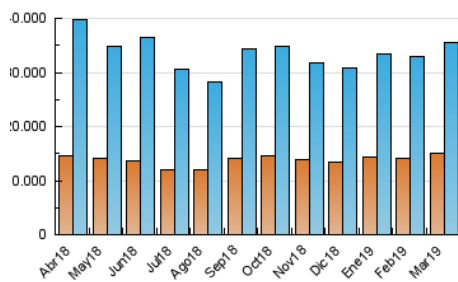

4.3 Por meses

N. únicos / Visitas (x 1000)