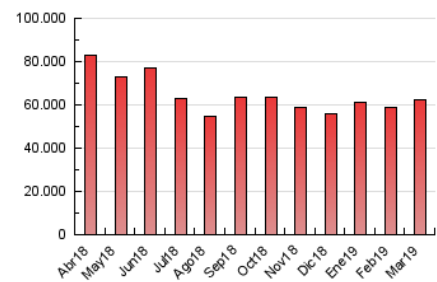

Páginas (x 1000)