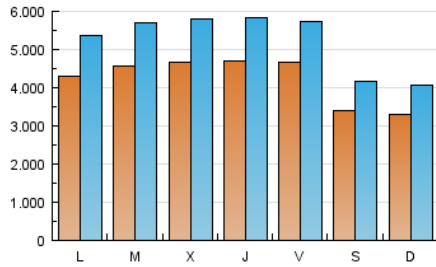

4. Gráficas (Nacional)

4.1 Por día de la semana (promedio)

N. únicos / Visitas (x 100)