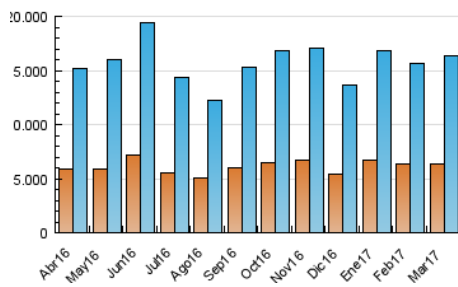

#### 3. Por día del mes (Nacional)

Día	N. únicos	Visitas	Páginas	Día	N. únicos	Visitas	Páginas	Día	N. únicos	Visitas	Páginas
1	432.863	530.291	1.160.520	11	342.790	421.685	1.007.765	21	444.404	547.854	1.174.890
2	524.383	640.325	1.304.665	12	368.042	454.950	1.063.896	22	471.779	589.051	1.265.847
3	472.212	574.075	1.200.433	13	487.253	604.696	1.348.290	23	473.572	588.190	1.273.844
4	354.862	432.070	959.774	14	454.095	558.898	1.232.329	24	598.207	723.778	1.444.347
5	328.493	399.687	939.956	15	425.137	529.522	1.134.527	25	360.778	439.985	987.473
6	452.172	565.925	1.269.479	16	415.511	516.712	1.173.678	26	349.640	430.475	947.470
7	484.778	609.731	1.339.852	17	373.952	460.384	1.023.426	27	415.594	520.153	1.170.589
8	487.975	620.862	1.345.195	18	303.982	373.291	854.726	28	446.644	559.058	1.176.354
9	467.269	586.103	1.272.711	19	278.456	342.483	810.127	29	520.718	636.044	1.327.414
10	446.471	555.428	1.214.746	20	370.320	451.981	1.001.375	30	475.969	585.982	1.240.570
								31	442.353	547.810	1.192.707

4. Gráficas (Nacional)

4.1 Por día de la semana (promedio)

N. únicos / Visitas (x 100)

Páginas (x 100)

4.2 Por franja horaria (promedio)

Visitas (x 1000)

Páginas (x 1000)

4.3 Por meses

N. únicos / Visitas (x 1000)

Páginas (x 1000)