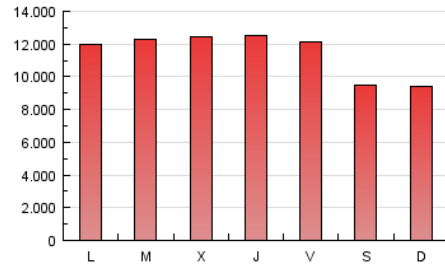

#### 2. Secciones (Nacional)

	PAGINAS	%
<b>HOME</b>	8.012.447	22.34 %
<b>RESTO</b>	27.846.528	77.66 %

#### 3. Por día del mes (Nacional)

Día	N. únicos	Visitas	Páginas	Día	N. únicos	Visitas	Páginas	Día	N. únicos	Visitas	Páginas
1	432.863	530.291	1.160.520	11	342.790	421.685	1.007.765	21	444.404	547.854	1.174.890
2	524.383	640.325	1.304.665	12	368.042	454.950	1.063.896	22	471.779	589.051	1.265.847
3	472.212	574.075	1.200.433	13	487.253	604.696	1.348.290	23	473.572	588.190	1.273.844
4	354.862	432.070	959.774	14	454.095	558.898	1.232.329	24	598.207	723.778	1.444.347
5	328.493	399.687	939.956	15	425.137	529.522	1.134.527	25	360.778	439.985	987.473
6	452.172	565.925	1.269.479	16	415.511	516.712	1.173.678	26	349.640	430.475	947.470
7	484.778	609.731	1.339.852	17	373.952	460.384	1.023.426	27	415.594	520.153	1.170.589
8	487.975	620.862	1.345.195	18	303.982	373.291	854.726	28	446.644	559.058	1.176.354
9	467.269	586.103	1.272.711	19	278.456	342.483	810.127	29	520.718	636.044	1.327.414
10	446.471	555.428	1.214.746	20	370.320	451.981	1.001.375	30	475.969	585.982	1.240.570
								31	442.353	547.810	1.192.707

4. Gráficas (Nacional)

4.1 Por día de la semana (promedio)

N. únicos / Visitas (x 100)

Páginas (x 100)

4.2 Por franja horaria (promedio)

Visitas (x 1000)

Páginas (x 1000)

4.3 Por meses