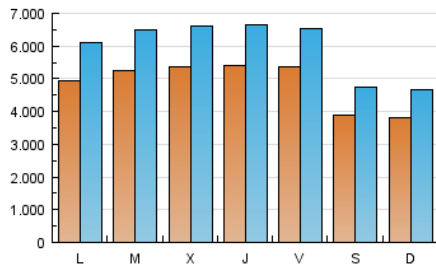

4. Gráficas (Nacional e Internacional)

4.1 Por día de la semana (promedio)

N. únicos / Visitas (x 100)