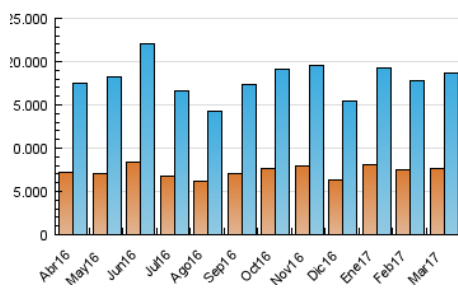

### 3. Por día del mes (Nacional e Internacional)

Día	N. únicos	Visitas	Páginas	Día	N. únicos	Visitas	Páginas	Día	N. únicos	Visitas	Páginas
1	498.132	607.264	1.302.503	11	391.109	478.512	1.116.822	21	519.619	635.757	1.329.590
2	595.755	724.502	1.456.697	12	423.733	519.913	1.182.534	22	540.982	672.600	1.421.211
3	535.467	648.404	1.335.763	13	555.278	685.869	1.501.759	23	540.659	668.041	1.420.745
4	403.170	488.681	1.065.215	14	522.960	640.403	1.382.818	24	687.188	825.765	1.613.596
5	374.792	454.254	1.044.555	15	498.498	615.949	1.287.256	25	409.496	496.995	1.092.151
6	511.055	637.351	1.410.199	16	484.429	597.990	1.323.661	26	395.867	485.266	1.048.239
7	550.192	688.586	1.490.181	17	437.969	535.538	1.162.653	27	475.802	592.328	1.306.087
8	556.153	703.068	1.499.500	18	355.918	434.078	968.015	28	505.178	629.404	1.306.563
9	532.757	663.760	1.418.239	19	327.287	399.640	918.570	29	587.149	715.019	1.475.358
10	508.642	629.317	1.353.940	20	435.534	527.893	1.138.823	30	544.863	667.622	1.389.055
								31	506.797	624.459	1.333.402

4. Gráficas (Nacional e Internacional)

4.1 Por día de la semana (promedio)

N. únicos / Visitas (x 100)

Páginas (x 100)

4.2 Por franja horaria (promedio)

Visitas (x 1000)

Páginas (x 1000)

4.3 Por meses

N. únicos / Visitas (x 1000)

Páginas (x 1000)