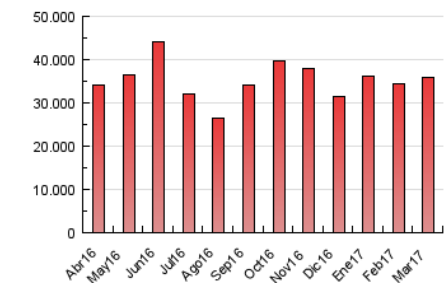

#### 3. Por día del mes (Nacional)

Día	N. únicos	Visitas	Páginas	Día	N. únicos	Visitas	Páginas	Día	N. únicos	Visitas	Páginas
1	432.863	530.291	1.160.520	11	342.790	421.685	1.007.765	21	444.404	547.854	1.174.890
2	524.383	640.325	1.304.665	12	368.042	454.950	1.063.896	22	471.779	589.051	1.265.847
3	472.212	574.075	1.200.433	13	487.253	604.696	1.348.290	23	473.572	588.190	1.273.844
4	354.862	432.070	959.774	14	454.095	558.898	1.232.329	24	598.207	723.778	1.444.347
5	328.493	399.687	939.956	15	425.137	529.522	1.134.527	25	360.778	439.985	987.473
6	452.172	565.925	1.269.479	16	415.511	516.712	1.173.678	26	349.640	430.475	947.470
7	484.778	609.731	1.339.852	17	373.952	460.384	1.023.426	27	415.594	520.153	1.170.589
8	487.975	620.862	1.345.195	18	303.982	373.291	854.726	28	446.644	559.058	1.176.354
9	467.269	586.103	1.272.711	19	278.456	342.483	810.127	29	520.718	636.044	1.327.414
10	446.471	555.428	1.214.746	20	370.320	451.981	1.001.375	30	475.969	585.982	1.240.570
								31	442.353	547.810	1.192.707

4. Gráficas (Nacional)

4.1 Por día de la semana (promedio)

N. únicos / Visitas (x 100)

Páginas (x 100)

4.2 Por franja horaria (promedio)

Visitas (x 1000)

Páginas (x 1000)

4.3 Por meses

N. únicos / Visitas (x 1000)

Páginas (x 1000)