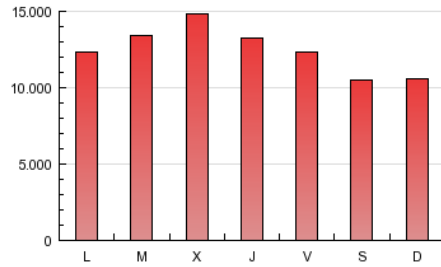

1. Cifras totales y promedios (Nacional e Internacional)

MES - AÑO	NAVEGADORES UNICOS	VISITAS	PAGINAS
Marzo - 2016	7.397.354	17.729.217	39.009.316
PROMEDIO DIARIO	452.408	571.910	1.258.365
PROMEDIO LUNES-VIERNES	480.005	609.796	1.329.585
PROMEDIO SABADO-DOMINGO	373.066	462.990	1.053.607
PAGINAS / VISITAS	2,20		
DURACION MEDIA VISITAS	0:04:55		
DURACION MEDIA PAGINAS	0:04:06		

2. Secciones (Nacional e Internacional)

	PAGINAS	%
HOME	9.260.384	23.74 %
RESTO	29.748.932	76.26 %

3. Por día del mes (Nacional e Internacional)

Día	N. únicos	Visitas	Páginas	Día	N. únicos	Visitas	Páginas	Día	N. únicos	Visitas	Páginas
1	504.841	651.222	1.365.702	11	523.338	656.225	1.509.108	21	394.241	508.416	1.154.460
2	620.108	803.796	1.702.638	12	424.034	530.619	1.256.895	22	477.631	639.586	1.441.305
3	557.997	711.876	1.512.840	13	448.347	554.369	1.281.395	23	417.690	526.413	1.132.751
4	483.203	614.831	1.337.884	14	488.145	618.624	1.381.193	24	292.393	362.954	812.093
5	408.342	507.816	1.147.536	15	473.733	605.935	1.379.535	25	288.165	362.239	853.948
6	413.801	511.172	1.122.078	16	455.030	587.572	1.336.549	26	326.036	402.483	887.020
7	439.348	557.346	1.222.954	17	427.802	543.662	1.207.288	27	373.229	447.974	932.323
8	471.676	593.227	1.243.319	18	423.382	544.526	1.231.082	28	434.609	541.139	1.171.957
9	699.852	882.394	1.858.923	19	302.729	382.749	901.108	29	483.325	607.953	1.258.176
10	694.231	872.623	1.897.715	20	288.012	366.734	900.502	30	528.257	662.573	1.366.963
								31	461.111	570.169	1.202.076

4. Gráficas (Nacional e Internacional)

4.1 Por día de la semana (promedio)

N. únicos / Visitas (x 100)

Páginas (x 100)

4.2 Por franja horaria (promedio)

Visitas (x 1000)

Páginas (x 1000)

4.3 Por meses