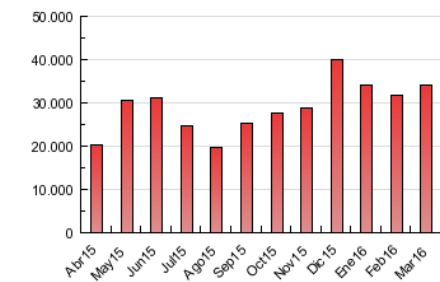

Páginas (x 1000)