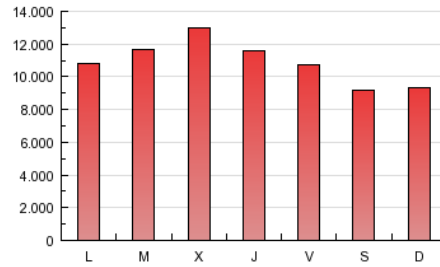

1. Cifras totales y promedios (Nacional)

MES - AÑO	NAVEGADORES UNICOS	VISITAS	PAGINAS
Marzo - 2016	6.104.665	15.321.979	34.182.974
PROMEDIO DIARIO	389.503	494.257	1.102.677
PROMEDIO LUNES-VIERNES	413.916	527.648	1.164.596
PROMEDIO SABADO-DOMINGO	319.314	398.260	924.659
PAGINAS / VISITAS	2,23		
DURACION MEDIA VISITAS	0:04:53		
DURACION MEDIA PAGINAS	0:03:58		

2. Secciones (Nacional)

	PAGINAS	%
HOME	8.084.958	23.65 %
RESTO	26.098.016	76.35 %

3. Por día del mes (Nacional)

Día	N. únicos	Visitas	Páginas	Día	N. únicos	Visitas	Páginas	Día	N. únicos	Visitas	Páginas
1	435.634	564.420	1.196.863	11	449.804	566.015	1.321.471	21	340.007	439.914	1.012.831
2	540.580	701.468	1.494.624	12	363.805	457.584	1.106.521	22	406.854	546.632	1.242.566
3	479.601	614.251	1.319.954	13	386.651	479.864	1.132.427	23	353.872	446.794	970.144
4	411.389	525.978	1.162.599	14	420.356	534.800	1.211.738	24	242.307	301.703	687.662
5	348.127	435.105	1.003.605	15	405.683	521.308	1.205.391	25	238.850	302.459	731.842
6	351.137	436.933	980.643	16	392.501	508.774	1.173.728	26	274.536	341.289	768.930
7	374.814	478.149	1.068.337	17	368.998	470.630	1.058.141	27	322.187	387.773	818.998
8	404.932	511.684	1.087.148	18	367.778	474.617	1.085.804	28	376.820	471.518	1.035.901
9	615.319	777.820	1.653.742	19	260.729	331.162	793.851	29	423.472	533.581	1.114.096
10	602.953	760.267	1.672.300	20	247.336	316.370	792.293	30	464.829	583.867	1.213.896
								31	402.721	499.250	1.064.928

4. Gráficas (Nacional)

4.1 Por día de la semana (promedio)

N. únicos / Visitas (x 100)

Páginas (x 100)

4.2 Por franja horaria (promedio)

Visitas (x 1000)

Páginas (x 1000)

4.3 Por meses