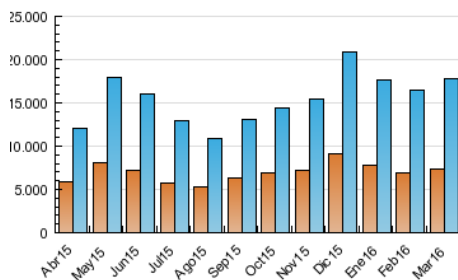

4.3 Por meses

N. únicos / Visitas (x 1000)