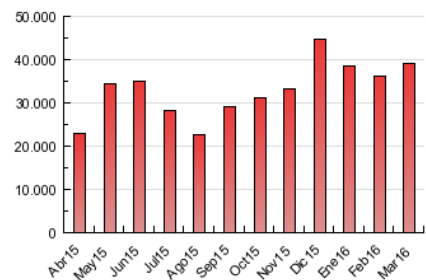

Páginas (x 1000)