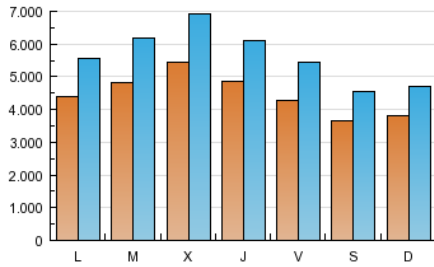

1. Cifras totales y promedios (Nacional e Internacional)

MES - AÑO	NAVEGADORES UNICOS	VISITAS	PAGINAS
Marzo - 2016	7.397.354	17.729.217	39.009.316
PROMEDIO DIARIO	452.408	571.910	1.258.365
PROMEDIO LUNES-VIERNES	480.005	609.796	1.329.585
PROMEDIO SABADO-DOMINGO	373.066	462.990	1.053.607
PAGINAS / VISITAS	2,20		
DURACION MEDIA VISITAS	0:04:55		
DURACION MEDIA PAGINAS	0:04:06		

2. Secciones (Nacional e Internacional)

	PAGINAS	%
HOME	9.260.384	23.74 %
RESTO	29.748.932	76.26 %

3. Por día del mes (Nacional e Internacional)

Día	N. únicos	Visitas	Páginas	Día	N. únicos	Visitas	Páginas	Día	N. únicos	Visitas	Páginas
1	504.841	651.222	1.365.702	11	523.338	656.225	1.509.108	21	394.241	508.416	1.154.460
2	620.108	803.796	1.702.638	12	424.034	530.619	1.256.895	22	477.631	639.586	1.441.305
3	557.997	711.876	1.512.840	13	448.347	554.369	1.281.395	23	417.690	526.413	1.132.751
4	483.203	614.831	1.337.884	14	488.145	618.624	1.381.193	24	292.393	362.954	812.093
5	408.342	507.816	1.147.536	15	473.733	605.935	1.379.535	25	288.165	362.239	853.948
6	413.801	511.172	1.122.078	16	455.030	587.572	1.336.549	26	326.036	402.483	887.020
7	439.348	557.346	1.222.954	17	427.802	543.662	1.207.288	27	373.229	447.974	932.323
8	471.676	593.227	1.243.319	18	423.382	544.526	1.231.082	28	434.609	541.139	1.171.957
9	699.852	882.394	1.858.923	19	302.729	382.749	901.108	29	483.325	607.953	1.258.176
10	694.231	872.623	1.897.715	20	288.012	366.734	900.502	30	528.257	662.573	1.366.963
								31	461.111	570.169	1.202.076

4. Gráficas (Nacional e Internacional)

4.1 Por día de la semana (promedio)

N. únicos / Visitas (x 100)

Páginas (x 100)

4.2 Por franja horaria (promedio)

Visitas (x 1000)

Páginas (x 1000)

4.3 Por meses