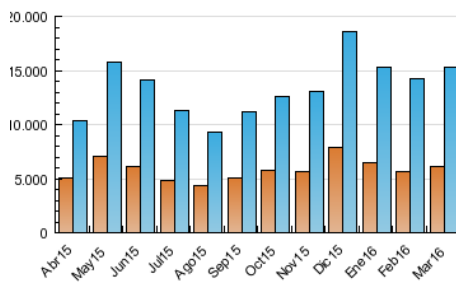

4.3 Por meses

N. únicos / Visitas (x 1000)