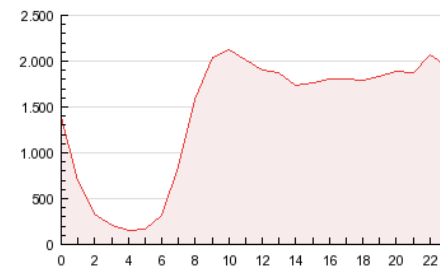

2. Secciones (Nacional)

	PAGINAS	%
HOME	8.084.958	23.65 %
RESTO	26.098.016	76.35 %

3. Por día del mes (Nacional)

Día	N. únicos	Visitas	Páginas	Día	N. únicos	Visitas	Páginas	Día	N. únicos	Visitas	Páginas
1	435.634	564.420	1.196.863	11	449.804	566.015	1.321.471	21	340.007	439.914	1.012.831
2	540.580	701.468	1.494.624	12	363.805	457.584	1.106.521	22	406.854	546.632	1.242.566
3	479.601	614.251	1.319.954	13	386.651	479.864	1.132.427	23	353.872	446.794	970.144
4	411.389	525.978	1.162.599	14	420.356	534.800	1.211.738	24	242.307	301.703	687.662
5	348.127	435.105	1.003.605	15	405.683	521.308	1.205.391	25	238.850	302.459	731.842
6	351.137	436.933	980.643	16	392.501	508.774	1.173.728	26	274.536	341.289	768.930
7	374.814	478.149	1.068.337	17	368.998	470.630	1.058.141	27	322.187	387.773	818.998
8	404.932	511.684	1.087.148	18	367.778	474.617	1.085.804	28	376.820	471.518	1.035.901
9	615.319	777.820	1.653.742	19	260.729	331.162	793.851	29	423.472	533.581	1.114.096
10	602.953	760.267	1.672.300	20	247.336	316.370	792.293	30	464.829	583.867	1.213.896
								31	402.721	499.250	1.064.928

4. Gráficas (Nacional)

4.1 Por día de la semana (promedio)

N. únicos / Visitas (x 100)

Páginas (x 100)

4.2 Por franja horaria (promedio)

Visitas (x 1000)

Páginas (x 1000)

4.3 Por meses

N. únicos / Visitas (x 1000)

Páginas (x 1000)

5. Observaciones

Este Medio Electrónico de Comunicación ha sido medido por la herramienta Google Analytics de Google

6. Definiciones básicas (Para más información ver Normas Técnicas para el Control de los Medios Electrónicos de Comunicación)