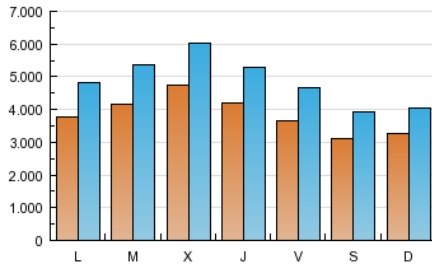

1. Cifras totales y promedios (Nacional)

MES - AÑO	NAVEGADORES UNICOS	VISITAS	PAGINAS
Marzo - 2016	6.104.665	15.321.979	34.182.974
PROMEDIO DIARIO	389.503	494.257	1.102.677
PROMEDIO LUNES-VIERNES	413.916	527.648	1.164.596
PROMEDIO SABADO-DOMINGO	319.314	398.260	924.659
PAGINAS / VISITAS	2,23		
DURACION MEDIA VISITAS	0:04:53		
DURACION MEDIA PAGINAS	0:03:58		

2. Secciones (Nacional)

	PAGINAS	%
HOME	8.084.958	23.65 %
RESTO	26.098.016	76.35 %

3. Por día del mes (Nacional)

Día	N. únicos	Visitas	Páginas	Día	N. únicos	Visitas	Páginas	Día	N. únicos	Visitas	Páginas
1	435.634	564.420	1.196.863	11	449.804	566.015	1.321.471	21	340.007	439.914	1.012.831
2	540.580	701.468	1.494.624	12	363.805	457.584	1.106.521	22	406.854	546.632	1.242.566
3	479.601	614.251	1.319.954	13	386.651	479.864	1.132.427	23	353.872	446.794	970.144
4	411.389	525.978	1.162.599	14	420.356	534.800	1.211.738	24	242.307	301.703	687.662
5	348.127	435.105	1.003.605	15	405.683	521.308	1.205.391	25	238.850	302.459	731.842
6	351.137	436.933	980.643	16	392.501	508.774	1.173.728	26	274.536	341.289	768.930
7	374.814	478.149	1.068.337	17	368.998	470.630	1.058.141	27	322.187	387.773	818.998
8	404.932	511.684	1.087.148	18	367.778	474.617	1.085.804	28	376.820	471.518	1.035.901
9	615.319	777.820	1.653.742	19	260.729	331.162	793.851	29	423.472	533.581	1.114.096
10	602.953	760.267	1.672.300	20	247.336	316.370	792.293	30	464.829	583.867	1.213.896
								31	402.721	499.250	1.064.928

4. Gráficas (Nacional)

4.1 Por día de la semana (promedio)

N. únicos / Visitas (x 100)

Páginas (x 100)

4.2 Por franja horaria (promedio)

Visitas (x 1000)

Páginas (x 1000)

4.3 Por meses