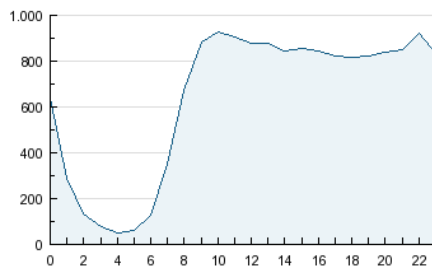

2. Secciones (Nacional)

	PAGINAS	%
HOME	8.084.958	23.65 %
RESTO	26.098.016	76.35 %

3. Por día del mes (Nacional)

Día	N. únicos	Visitas	Páginas	Día	N. únicos	Visitas	Páginas	Día	N. únicos	Visitas	Páginas
1	435.634	564.420	1.196.863	11	449.804	566.015	1.321.471	21	340.007	439.914	1.012.831
2	540.580	701.468	1.494.624	12	363.805	457.584	1.106.521	22	406.854	546.632	1.242.566
3	479.601	614.251	1.319.954	13	386.651	479.864	1.132.427	23	353.872	446.794	970.144
4	411.389	525.978	1.162.599	14	420.356	534.800	1.211.738	24	242.307	301.703	687.662
5	348.127	435.105	1.003.605	15	405.683	521.308	1.205.391	25	238.850	302.459	731.842
6	351.137	436.933	980.643	16	392.501	508.774	1.173.728	26	274.536	341.289	768.930
7	374.814	478.149	1.068.337	17	368.998	470.630	1.058.141	27	322.187	387.773	818.998
8	404.932	511.684	1.087.148	18	367.778	474.617	1.085.804	28	376.820	471.518	1.035.901
9	615.319	777.820	1.653.742	19	260.729	331.162	793.851	29	423.472	533.581	1.114.096
10	602.953	760.267	1.672.300	20	247.336	316.370	792.293	30	464.829	583.867	1.213.896
								31	402.721	499.250	1.064.928

4. Gráficas (Nacional)

4.1 Por día de la semana (promedio)

N. únicos / Visitas (x 100)

Páginas (x 100)

4.2 Por franja horaria (promedio)

Visitas (x 1000)

Páginas (x 1000)

4.3 Por meses

N. únicos / Visitas (x 1000)

Páginas (x 1000)

5. Observaciones

Este Medio Electrónico de Comunicación ha sido medido por la herramienta Google Analytics de Google

6. Definiciones básicas (Para más información ver Normas Técnicas para el Control de los Medios Electrónicos de Comunicación)