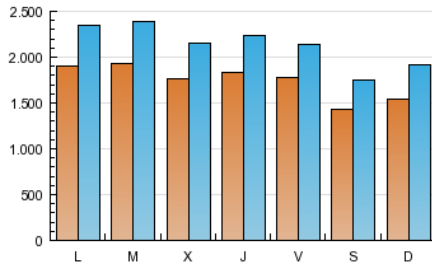

4. Gráficas (Nacional)

4.1 Por día de la semana (promedio)

N. únicos / Visitas (x 100)