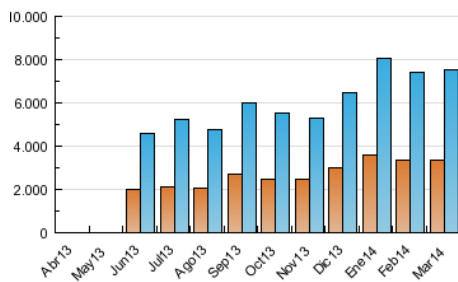

### 3. Por día del mes (Nacional e Internacional)

Día	N. únicos	Visitas	Páginas	Día	N. únicos	Visitas	Páginas	Día	N. únicos	Visitas	Páginas
1	175.258	213.443	404.935	11	192.842	236.293	487.950	21	209.729	253.167	497.245
2	148.835	182.269	357.899	12	183.207	222.460	453.080	22	184.903	233.811	452.702
3	194.982	242.218	501.362	13	188.102	227.818	466.453	23	256.972	329.587	642.994
4	189.972	234.645	474.119	14	204.037	243.066	477.455	24	289.681	363.259	725.957
5	190.482	233.435	467.269	15	142.743	170.385	325.033	25	330.416	407.748	755.873
6	191.628	232.297	459.844	16	140.260	168.782	332.865	26	266.027	323.176	625.858
7	171.956	207.197	415.865	17	198.771	240.776	482.566	27	258.819	316.058	612.227
8	142.801	170.874	319.066	18	175.954	213.847	448.900	28	232.374	280.678	539.111
9	143.450	171.702	322.555	19	176.266	215.436	457.969	29	183.998	222.965	404.347
10	204.591	249.217	481.802	20	204.676	249.345	513.267	30	200.983	243.262	466.968
								31	208.050	254.540	525.766

4. Gráficas (Nacional e Internacional)

4.1 Por día de la semana (promedio)

N. únicos / Visitas (x 100)

Páginas (x 100)

4.2 Por franja horaria (promedio)

Visitas (x 1000)

Páginas (x 1000)

4.3 Por meses

N. únicos / Visitas (x 1000)

Páginas (x 1000)