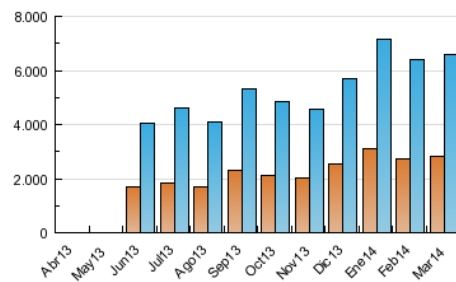

#### 3. Por día del mes (Nacional)

Día	N. únicos	Visitas	Páginas	Día	N. únicos	Visitas	Páginas	Día	N. únicos	Visitas	Páginas
1	154.233	188.635	362.771	11	164.174	202.862	428.914	21	181.736	220.385	440.542
2	130.516	160.501	318.780	12	156.546	191.414	398.390	22	160.005	203.748	398.411
3	170.750	213.047	447.977	13	163.236	198.596	415.418	23	225.912	291.442	573.404
4	165.600	205.411	422.526	14	177.859	212.525	424.447	24	255.195	321.428	649.245
5	164.249	202.378	412.370	15	123.045	147.622	286.260	25	293.330	363.080	677.680
6	166.537	202.850	407.861	16	119.639	144.897	291.123	26	232.139	283.139	553.858
7	148.254	179.541	368.127	17	169.570	206.843	424.338	27	225.087	276.121	542.478
8	117.423	142.187	274.544	18	151.109	184.756	396.232	28	201.865	244.690	476.392
9	120.557	145.752	281.366	19	151.454	186.341	404.578	29	161.097	196.108	359.799
10	171.893	211.438	420.418	20	178.072	217.920	457.066	30	177.276	215.635	419.144
								31	182.681	224.316	469.487

##### 4.1 Por día de la semana (promedio)

N. únicos / Visitas (x 100)

Páginas (x 100)

##### 4.2 Por franja horaria (promedio)

Visitas (x 1000)

Páginas (x 1000)

##### 4.3 Por meses

N. únicos / Visitas (x 1000)

Páginas (x 1000)