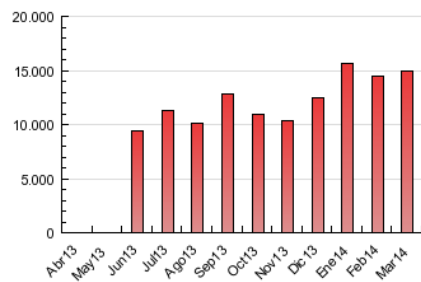

### 3. Por día del mes (Nacional e Internacional)

Día	N. únicos	Visitas	Páginas	Día	N. únicos	Visitas	Páginas	Día	N. únicos	Visitas	Páginas
1	175.258	213.443	404.935	11	192.842	236.293	487.950	21	209.729	253.167	497.245
2	148.835	182.269	357.899	12	183.207	222.460	453.080	22	184.903	233.811	452.702
3	194.982	242.218	501.362	13	188.102	227.818	466.453	23	256.972	329.587	642.994
4	189.972	234.645	474.119	14	204.037	243.066	477.455	24	289.681	363.259	725.957
5	190.482	233.435	467.269	15	142.743	170.385	325.033	25	330.416	407.748	755.873
6	191.628	232.297	459.844	16	140.260	168.782	332.865	26	266.027	323.176	625.858
7	171.956	207.197	415.865	17	198.771	240.776	482.566	27	258.819	316.058	612.227
8	142.801	170.874	319.066	18	175.954	213.847	448.900	28	232.374	280.678	539.111
9	143.450	171.702	322.555	19	176.266	215.436	457.969	29	183.998	222.965	404.347
10	204.591	249.217	481.802	20	204.676	249.345	513.267	30	200.983	243.262	466.968
								31	208.050	254.540	525.766

4. Gráficas (Nacional e Internacional)

4.1 Por día de la semana (promedio)

N. únicos / Visitas (x 100)

Páginas (x 100)

4.2 Por franja horaria (promedio)

Visitas (x 1000)

Páginas (x 1000)

4.3 Por meses

N. únicos / Visitas (x 1000)

Páginas (x 1000)