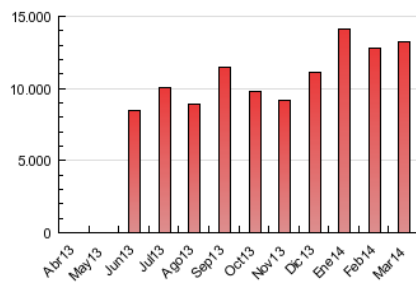

#### 3. Por día del mes (Nacional)

Día	N. únicos	Visitas	Páginas	Día	N. únicos	Visitas	Páginas	Día	N. únicos	Visitas	Páginas
1	154.233	188.635	362.771	11	164.174	202.862	428.914	21	181.736	220.385	440.542
2	130.516	160.501	318.780	12	156.546	191.414	398.390	22	160.005	203.748	398.411
3	170.750	213.047	447.977	13	163.236	198.596	415.418	23	225.912	291.442	573.404
4	165.600	205.411	422.526	14	177.859	212.525	424.447	24	255.195	321.428	649.245
5	164.249	202.378	412.370	15	123.045	147.622	286.260	25	293.330	363.080	677.680
6	166.537	202.850	407.861	16	119.639	144.897	291.123	26	232.139	283.139	553.858
7	148.254	179.541	368.127	17	169.570	206.843	424.338	27	225.087	276.121	542.478
8	117.423	142.187	274.544	18	151.109	184.756	396.232	28	201.865	244.690	476.392
9	120.557	145.752	281.366	19	151.454	186.341	404.578	29	161.097	196.108	359.799
10	171.893	211.438	420.418	20	178.072	217.920	457.066	30	177.276	215.635	419.144
								31	182.681	224.316	469.487

##### 4.1 Por día de la semana (promedio)

N. únicos / Visitas (x 100)

Páginas (x 100)

##### 4.2 Por franja horaria (promedio)

Visitas (x 1000)

Páginas (x 1000)

##### 4.3 Por meses

N. únicos / Visitas (x 1000)

Páginas (x 1000)