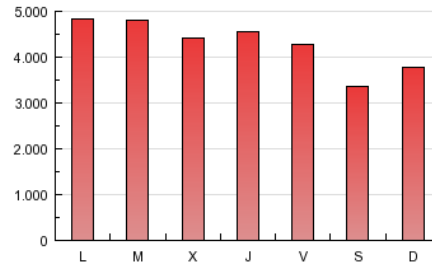

Páginas (x 100)