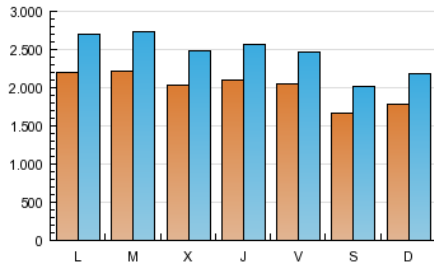

4. Gráficas (Nacional e Internacional)

4.1 Por día de la semana (promedio)

N. únicos / Visitas (x 100)