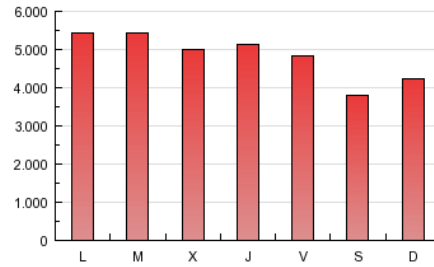

### 1. Cifras totales y promedios (Nacional e Internacional)

MES - AÑO	NAVEGADORES UNICOS	VISITAS	PAGINAS
Marzo - 2014	3.370.454	7.553.756	14.899.302
<b>PROMEDIO DIARIO</b>	<b>199.444</b>	<b>243.670</b>	<b>480.623</b>
<b>PROMEDIO LUNES-VIERNES</b>	<b>212.503</b>	<b>259.366</b>	<b>517.616</b>
<b>PROMEDIO SABADO-DOMINGO</b>	<b>172.020</b>	<b>210.708</b>	<b>402.936</b>
<b>PAGINAS / VISITAS</b>	<b>1,97</b>		
<b>DURACION MEDIA VISITAS</b>	<b>0:05:35</b>		
<b>DURACION MEDIA PAGINAS</b>	<b>0:05:44</b>		

### 3. Por día del mes (Nacional e Internacional)

Día	N. únicos	Visitas	Páginas	Día	N. únicos	Visitas	Páginas	Día	N. únicos	Visitas	Páginas
1	175.258	213.443	404.935	11	192.842	236.293	487.950	21	209.729	253.167	497.245
2	148.835	182.269	357.899	12	183.207	222.460	453.080	22	184.903	233.811	452.702
3	194.982	242.218	501.362	13	188.102	227.818	466.453	23	256.972	329.587	642.994
4	189.972	234.645	474.119	14	204.037	243.066	477.455	24	289.681	363.259	725.957
5	190.482	233.435	467.269	15	142.743	170.385	325.033	25	330.416	407.748	755.873
6	191.628	232.297	459.844	16	140.260	168.782	332.865	26	266.027	323.176	625.858
7	171.956	207.197	415.865	17	198.771	240.776	482.566	27	258.819	316.058	612.227
8	142.801	170.874	319.066	18	175.954	213.847	448.900	28	232.374	280.678	539.111
9	143.450	171.702	322.555	19	176.266	215.436	457.969	29	183.998	222.965	404.347
10	204.591	249.217	481.802	20	204.676	249.345	513.267	30	200.983	243.262	466.968
								31	208.050	254.540	525.766

4. Gráficas (Nacional e Internacional)

4.1 Por día de la semana (promedio)

N. únicos / Visitas (x 100)

Páginas (x 100)

4.2 Por franja horaria (promedio)

Visitas (x 1000)

Páginas (x 1000)

4.3 Por meses