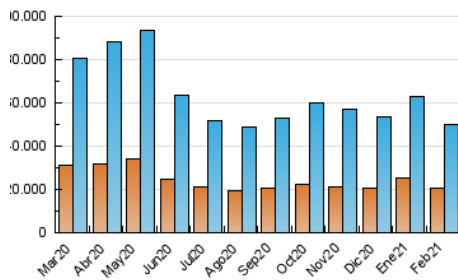

4.3 Por meses

N. únicos / Visitas (x 1000)