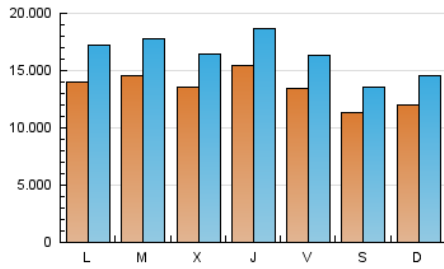

1. Cifras totales y promedios (Nacional)

MES - AÑO	NAVEGADORES UNICOS	VISITAS	PAGINAS
Febrero - 2021	17.676.223	45.857.501	74.639.835
PROMEDIO DIARIO	1.348.615	1.637.768	2.665.708
PROMEDIO LUNES-VIERNES	1.421.174	1.731.665	2.814.363
PROMEDIO SABADO-DOMINGO	1.167.217	1.403.026	2.294.072
PAGINAS / VISITAS	1,63		
DURACION MEDIA VISITAS	0:03:29		
DURACION MEDIA PAGINAS	0:05:23		

2. Secciones (Nacional)

	PAGINAS	%
HOME	24.183.534	32.40 %
RESTO	50.456.301	67.60 %

3. Por día del mes (Nacional)

Día	N. únicos	Visitas	Páginas	Día	N. únicos	Visitas	Páginas	Día	N. únicos	Visitas	Páginas
1	1.495.182	1.817.951	2.280.523	11	1.629.382	1.950.000	3.101.230	21	1.213.868	1.462.731	2.382.720
2	1.593.170	1.935.820	3.080.962	12	1.550.493	1.863.080	2.973.886	22	1.270.713	1.576.514	2.640.925
3	1.413.105	1.742.013	2.888.265	13	1.136.509	1.376.709	2.226.650	23	1.372.363	1.672.885	2.767.633
4	1.528.678	1.880.198	3.058.451	14	1.302.626	1.621.757	2.756.114	24	1.343.236	1.630.324	2.640.952
5	1.415.333	1.742.232	2.872.946	15	1.402.965	1.774.503	3.186.311	25	1.591.929	1.896.570	2.973.763
6	1.332.408	1.573.095	2.507.192	16	1.494.340	1.857.244	3.084.965	26	1.282.432	1.546.374	2.523.267
7	1.336.080	1.616.527	2.558.018	17	1.292.981	1.546.746	2.640.295	27	966.205	1.135.300	1.893.590
8	1.432.515	1.717.894	2.755.209	18	1.427.464	1.759.715	2.935.154	28	934.708	1.112.760	1.844.333
9	1.381.841	1.664.434	2.740.269	19	1.140.142	1.385.031	2.376.162				
10	1.365.214	1.673.763	2.766.089	20	1.115.331	1.325.331	2.183.961				

4. Gráficas (Nacional)

4.1 Por día de la semana (promedio)

N. únicos / Visitas (x 100)

Páginas (x 100)

4.2 Por franja horaria (promedio)

Visitas (x 1000)

Páginas (x 1000)

4.3 Por meses