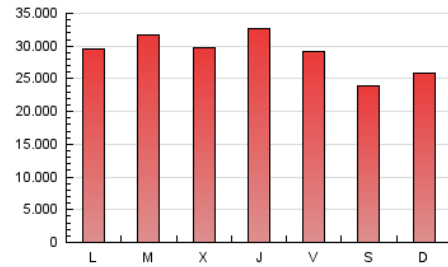

1. Cifras totales y promedios (Nacional e Internacional)

MES - AÑO	NAVEGADORES UNICOS	VISITAS	PAGINAS
Febrero - 2021	20.599.340	50.104.265	81.006.424
PROMEDIO DIARIO	1.480.374	1.789.438	2.893.087
PROMEDIO LUNES-VIERNES	1.559.188	1.890.951	3.054.234
PROMEDIO SABADO-DOMINGO	1.283.339	1.535.656	2.490.218
PAGINAS / VISITAS	1,62		
DURACION MEDIA VISITAS	0:03:30		
DURACION MEDIA PAGINAS	0:05:30		

2. Secciones (Nacional e Internacional)

	PAGINAS	%
HOME	26.060.780	32.17 %
RESTO	54.945.644	67.83 %

3. Por día del mes (Nacional e Internacional)

Día	N. únicos	Visitas	Páginas	Día	N. únicos	Visitas	Páginas	Día	N. únicos	Visitas	Páginas
1	1.627.929	1.978.373	2.465.927	11	1.770.342	2.109.308	3.342.926	21	1.328.593	1.596.999	2.581.790
2	1.741.828	2.098.819	3.324.990	12	1.680.705	2.005.689	3.191.666	22	1.408.533	1.741.006	2.891.368
3	1.549.168	1.902.538	3.131.161	13	1.240.416	1.499.993	2.405.492	23	1.515.868	1.840.932	3.023.023
4	1.675.528	2.048.591	3.312.220	14	1.416.188	1.758.701	2.975.852	24	1.489.009	1.787.490	2.876.323
5	1.553.895	1.906.698	3.119.226	15	1.536.476	1.937.061	3.460.747	25	1.743.394	2.063.985	3.221.330
6	1.466.551	1.716.117	2.713.860	16	1.620.387	2.011.930	3.329.627	26	1.426.862	1.708.468	2.763.547
7	1.456.729	1.757.351	2.763.759	17	1.416.349	1.695.603	2.874.325	27	1.084.643	1.264.651	2.081.769
8	1.572.288	1.879.427	2.996.337	18	1.556.103	1.915.727	3.177.654	28	1.052.162	1.242.052	2.029.897
9	1.528.159	1.822.980	2.978.852	19	1.259.159	1.522.729	2.590.034				
10	1.511.773	1.841.665	3.013.395	20	1.221.426	1.449.382	2.369.327				

4. Gráficas (Nacional e Internacional)

4.1 Por día de la semana (promedio)

N. únicos / Visitas (x 100)

Páginas (x 100)

4.2 Por franja horaria (promedio)

Visitas (x 1000)

Páginas (x 1000)

4.3 Por meses