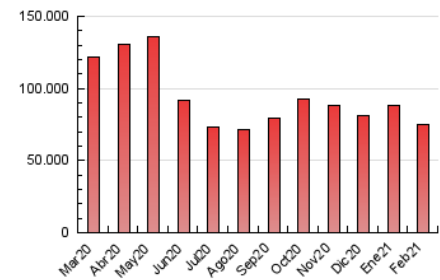

Páginas (x 1000)