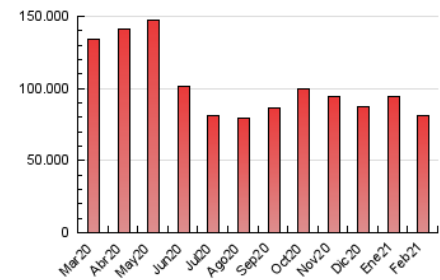

Páginas (x 1000)