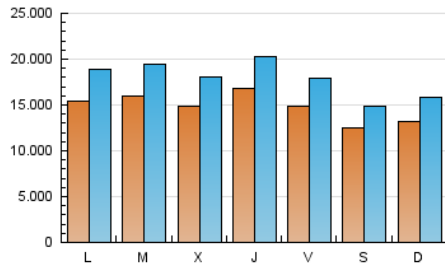

1. Cifras totales y promedios (Nacional e Internacional)

MES - AÑO	NAVEGADORES UNICOS	VISITAS	PAGINAS
Febrero - 2021	20.599.340	50.104.265	81.006.424
PROMEDIO DIARIO	1.480.374	1.789.438	2.893.087
PROMEDIO LUNES-VIERNES	1.559.188	1.890.951	3.054.234
PROMEDIO SABADO-DOMINGO	1.283.339	1.535.656	2.490.218
PAGINAS / VISITAS	1,62		
DURACION MEDIA VISITAS	0:03:30		
DURACION MEDIA PAGINAS	0:05:30		

2. Secciones (Nacional e Internacional)

	PAGINAS	%
HOME	26.060.780	32.17 %
RESTO	54.945.644	67.83 %

3. Por día del mes (Nacional e Internacional)

Día	N. únicos	Visitas	Páginas	Día	N. únicos	Visitas	Páginas	Día	N. únicos	Visitas	Páginas
1	1.627.929	1.978.373	2.465.927	11	1.770.342	2.109.308	3.342.926	21	1.328.593	1.596.999	2.581.790
2	1.741.828	2.098.819	3.324.990	12	1.680.705	2.005.689	3.191.666	22	1.408.533	1.741.006	2.891.368
3	1.549.168	1.902.538	3.131.161	13	1.240.416	1.499.993	2.405.492	23	1.515.868	1.840.932	3.023.023
4	1.675.528	2.048.591	3.312.220	14	1.416.188	1.758.701	2.975.852	24	1.489.009	1.787.490	2.876.323
5	1.553.895	1.906.698	3.119.226	15	1.536.476	1.937.061	3.460.747	25	1.743.394	2.063.985	3.221.330
6	1.466.551	1.716.117	2.713.860	16	1.620.387	2.011.930	3.329.627	26	1.426.862	1.708.468	2.763.547
7	1.456.729	1.757.351	2.763.759	17	1.416.349	1.695.603	2.874.325	27	1.084.643	1.264.651	2.081.769
8	1.572.288	1.879.427	2.996.337	18	1.556.103	1.915.727	3.177.654	28	1.052.162	1.242.052	2.029.897
9	1.528.159	1.822.980	2.978.852	19	1.259.159	1.522.729	2.590.034				
10	1.511.773	1.841.665	3.013.395	20	1.221.426	1.449.382	2.369.327				

4. Gráficas (Nacional e Internacional)

4.1 Por día de la semana (promedio)

N. únicos / Visitas (x 100)

Páginas (x 100)

4.2 Por franja horaria (promedio)

Visitas (x 1000)

Páginas (x 1000)

4.3 Por meses