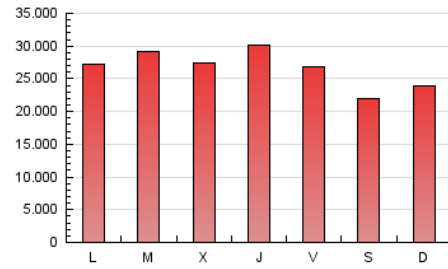

1. Cifras totales y promedios (Nacional)

MES - AÑO	NAVEGADORES UNICOS	VISITAS	PAGINAS
Febrero - 2021	17.676.223	45.857.501	74.639.835
PROMEDIO DIARIO	1.348.615	1.637.768	2.665.708
PROMEDIO LUNES-VIERNES	1.421.174	1.731.665	2.814.363
PROMEDIO SABADO-DOMINGO	1.167.217	1.403.026	2.294.072
PAGINAS / VISITAS	1,63		
DURACION MEDIA VISITAS	0:03:29		
DURACION MEDIA PAGINAS	0:05:23		

2. Secciones (Nacional)

	PAGINAS	%
HOME	24.183.534	32.40 %
RESTO	50.456.301	67.60 %

3. Por día del mes (Nacional)

Día	N. únicos	Visitas	Páginas	Día	N. únicos	Visitas	Páginas	Día	N. únicos	Visitas	Páginas
1	1.495.182	1.817.951	2.280.523	11	1.629.382	1.950.000	3.101.230	21	1.213.868	1.462.731	2.382.720
2	1.593.170	1.935.820	3.080.962	12	1.550.493	1.863.080	2.973.886	22	1.270.713	1.576.514	2.640.925
3	1.413.105	1.742.013	2.888.265	13	1.136.509	1.376.709	2.226.650	23	1.372.363	1.672.885	2.767.633
4	1.528.678	1.880.198	3.058.451	14	1.302.626	1.621.757	2.756.114	24	1.343.236	1.630.324	2.640.952
5	1.415.333	1.742.232	2.872.946	15	1.402.965	1.774.503	3.186.311	25	1.591.929	1.896.570	2.973.763
6	1.332.408	1.573.095	2.507.192	16	1.494.340	1.857.244	3.084.965	26	1.282.432	1.546.374	2.523.267
7	1.336.080	1.616.527	2.558.018	17	1.292.981	1.546.746	2.640.295	27	966.205	1.135.300	1.893.590
8	1.432.515	1.717.894	2.755.209	18	1.427.464	1.759.715	2.935.154	28	934.708	1.112.760	1.844.333
9	1.381.841	1.664.434	2.740.269	19	1.140.142	1.385.031	2.376.162				
10	1.365.214	1.673.763	2.766.089	20	1.115.331	1.325.331	2.183.961				

4. Gráficas (Nacional)

4.1 Por día de la semana (promedio)

N. únicos / Visitas (x 100)

Páginas (x 100)

4.2 Por franja horaria (promedio)

Visitas (x 1000)

Páginas (x 1000)

4.3 Por meses