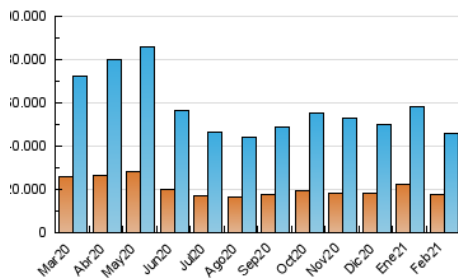

4.3 Por meses

N. únicos / Visitas (x 1000)