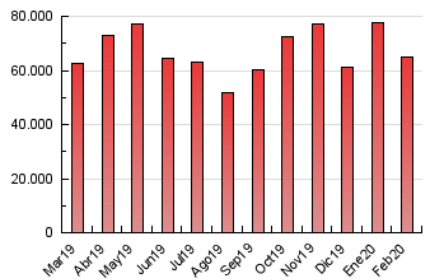

Páginas (x 1000)