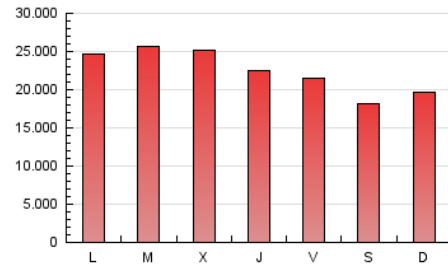

### 1. Cifras totales y promedios (Nacional e Internacional)

MES - AÑO	NAVEGADORES UNICOS	VISITAS	PAGINAS
Febrero - 2020	17.035.252	38.403.872	64.739.092
<b>PROMEDIO DIARIO</b>	<b>1.098.138</b>	<b>1.324.271</b>	<b>2.232.382</b>
<b>PROMEDIO LUNES-VIERNES</b>	1.162.529	1.407.257	2.388.405
<b>PROMEDIO SABADO-DOMINGO</b>	955.046	1.139.860	1.885.667
<b>PAGINAS / VISITAS</b>	1,69		
<b>DURACION MEDIA VISITAS</b>	0:03:36		
<b>DURACION MEDIA PAGINAS</b>	0:05:12		

### 2. Secciones (Nacional e Internacional)

	PAGINAS	%
<b>HOME</b>	13.182.167	20.36 %
<b>RESTO</b>	51.556.925	79.64 %

### 3. Por día del mes (Nacional e Internacional)

Día	N. únicos	Visitas	Páginas	Día	N. únicos	Visitas	Páginas	Día	N. únicos	Visitas	Páginas
1	843.738	1.009.557	1.717.274	11	1.336.596	1.605.654	2.648.570	21	1.088.561	1.312.124	2.208.349
2	822.304	982.754	1.693.005	12	1.204.559	1.454.416	2.461.229	22	1.003.465	1.178.339	1.890.207
3	1.199.378	1.452.716	2.427.635	13	1.070.668	1.285.479	2.219.170	23	1.349.121	1.608.729	2.569.485
4	1.252.340	1.517.811	2.514.808	14	978.180	1.183.562	2.049.580	24	1.357.224	1.669.542	2.782.476
5	1.234.956	1.464.763	2.493.784	15	945.907	1.109.081	1.792.100	25	1.499.345	1.786.172	2.971.774
6	1.003.982	1.221.170	2.111.431	16	962.277	1.148.773	1.868.322	26	1.286.006	1.587.607	2.750.373
7	997.833	1.197.282	2.042.413	17	1.021.904	1.246.615	2.127.343	27	1.244.902	1.552.131	2.623.478
8	824.472	992.678	1.641.171	18	1.032.420	1.249.003	2.132.167	28	1.087.035	1.330.024	2.279.513
9	872.226	1.049.151	1.737.133	19	1.130.088	1.355.513	2.337.357	29	971.900	1.179.677	2.062.305
10	1.250.134	1.488.069	2.533.319	20	974.478	1.185.480	2.053.321				

4. Gráficas (Nacional e Internacional)

4.1 Por día de la semana (promedio)

N. únicos / Visitas (x 100)

Páginas (x 100)

4.2 Por franja horaria (promedio)

Visitas (x 1000)

Páginas (x 1000)

4.3 Por meses