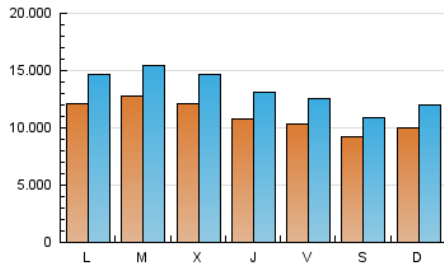

4. Gráficas (Nacional e Internacional)

4.1 Por día de la semana (promedio)

N. únicos / Visitas (x 100)