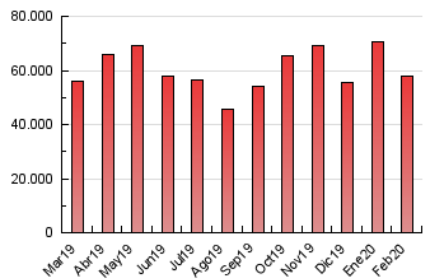

#### 3. Por día del mes (Nacional)

Día	N. únicos	Visitas	Páginas	Día	N. únicos	Visitas	Páginas	Día	N. únicos	Visitas	Páginas
1	733.253	886.990	1.531.656	11	1.193.442	1.437.910	2.390.548	21	961.525	1.171.646	1.989.359
2	717.458	863.872	1.512.942	12	1.063.318	1.289.893	2.203.587	22	888.334	1.050.731	1.697.367
3	1.071.756	1.300.502	2.187.674	13	933.422	1.128.027	1.976.605	23	1.208.597	1.454.775	2.334.477
4	1.114.684	1.367.246	2.278.007	14	864.332	1.053.447	1.842.509	24	1.208.627	1.498.482	2.514.698
5	1.098.024	1.319.574	2.261.804	15	834.115	989.496	1.611.146	25	1.325.253	1.594.007	2.673.905
6	874.783	1.069.257	1.877.348	16	843.114	1.010.889	1.665.491	26	1.124.378	1.398.965	2.457.835
7	864.226	1.047.673	1.815.795	17	900.981	1.105.911	1.908.494	27	1.084.341	1.364.825	2.341.259
8	726.847	876.841	1.474.036	18	898.797	1.101.320	1.905.239	28	916.539	1.142.555	2.000.271
9	757.553	915.693	1.546.680	19	1.001.581	1.203.369	2.102.317	29	807.318	993.050	1.795.057
10	1.098.781	1.317.470	2.272.738	20	852.461	1.044.923	1.833.179				

4. Gráficas (Nacional)

4.1 Por día de la semana (promedio)

N. únicos / Visitas (x 100)

Páginas (x 100)

4.2 Por franja horaria (promedio)

Visitas (x 1000)

Páginas (x 1000)

4.3 Por meses

N. únicos / Visitas (x 1000)

Páginas (x 1000)