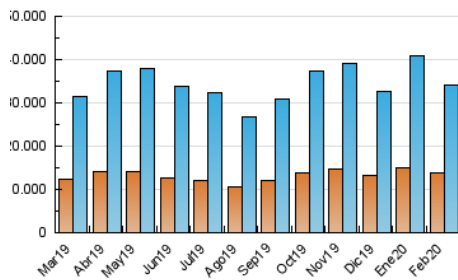

#### 3. Por día del mes (Nacional)

Día	N. únicos	Visitas	Páginas	Día	N. únicos	Visitas	Páginas	Día	N. únicos	Visitas	Páginas
1	733.253	886.990	1.531.656	11	1.193.442	1.437.910	2.390.548	21	961.525	1.171.646	1.989.359
2	717.458	863.872	1.512.942	12	1.063.318	1.289.893	2.203.587	22	888.334	1.050.731	1.697.367
3	1.071.756	1.300.502	2.187.674	13	933.422	1.128.027	1.976.605	23	1.208.597	1.454.775	2.334.477
4	1.114.684	1.367.246	2.278.007	14	864.332	1.053.447	1.842.509	24	1.208.627	1.498.482	2.514.698
5	1.098.024	1.319.574	2.261.804	15	834.115	989.496	1.611.146	25	1.325.253	1.594.007	2.673.905
6	874.783	1.069.257	1.877.348	16	843.114	1.010.889	1.665.491	26	1.124.378	1.398.965	2.457.835
7	864.226	1.047.673	1.815.795	17	900.981	1.105.911	1.908.494	27	1.084.341	1.364.825	2.341.259
8	726.847	876.841	1.474.036	18	898.797	1.101.320	1.905.239	28	916.539	1.142.555	2.000.271
9	757.553	915.693	1.546.680	19	1.001.581	1.203.369	2.102.317	29	807.318	993.050	1.795.057
10	1.098.781	1.317.470	2.272.738	20	852.461	1.044.923	1.833.179				

4. Gráficas (Nacional)

4.1 Por día de la semana (promedio)

N. únicos / Visitas (x 100)

Páginas (x 100)

4.2 Por franja horaria (promedio)

Visitas (x 1000)

Páginas (x 1000)

4.3 Por meses

N. únicos / Visitas (x 1000)

Páginas (x 1000)