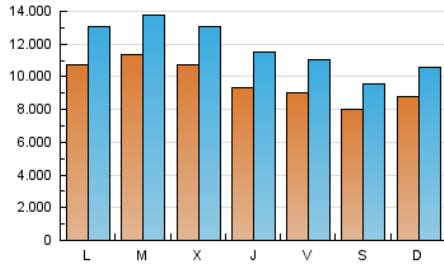

4. Gráficas (Nacional)

4.1 Por día de la semana (promedio)

N. únicos / Visitas (x 100)