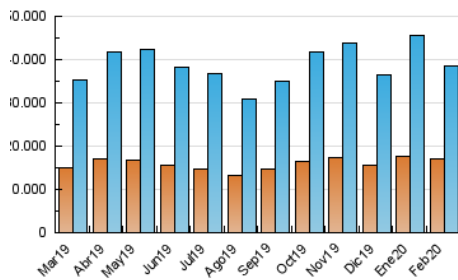

### 3. Por día del mes (Nacional e Internacional)

Día	N. únicos	Visitas	Páginas	Día	N. únicos	Visitas	Páginas	Día	N. únicos	Visitas	Páginas
1	843.738	1.009.557	1.717.274	11	1.336.596	1.605.654	2.648.570	21	1.088.561	1.312.124	2.208.349
2	822.304	982.754	1.693.005	12	1.204.559	1.454.416	2.461.229	22	1.003.465	1.178.339	1.890.207
3	1.199.378	1.452.716	2.427.635	13	1.070.668	1.285.479	2.219.170	23	1.349.121	1.608.729	2.569.485
4	1.252.340	1.517.811	2.514.808	14	978.180	1.183.562	2.049.580	24	1.357.224	1.669.542	2.782.476
5	1.234.956	1.464.763	2.493.784	15	945.907	1.109.081	1.792.100	25	1.499.345	1.786.172	2.971.774
6	1.003.982	1.221.170	2.111.431	16	962.277	1.148.773	1.868.322	26	1.286.006	1.587.607	2.750.373
7	997.833	1.197.282	2.042.413	17	1.021.904	1.246.615	2.127.343	27	1.244.902	1.552.131	2.623.478
8	824.472	992.678	1.641.171	18	1.032.420	1.249.003	2.132.167	28	1.087.035	1.330.024	2.279.513
9	872.226	1.049.151	1.737.133	19	1.130.088	1.355.513	2.337.357	29	971.900	1.179.677	2.062.305
10	1.250.134	1.488.069	2.533.319	20	974.478	1.185.480	2.053.321				

4. Gráficas (Nacional e Internacional)

4.1 Por día de la semana (promedio)

N. únicos / Visitas (x 100)

Páginas (x 100)

4.2 Por franja horaria (promedio)

Visitas (x 1000)

Páginas (x 1000)

4.3 Por meses

N. únicos / Visitas (x 1000)

Páginas (x 1000)