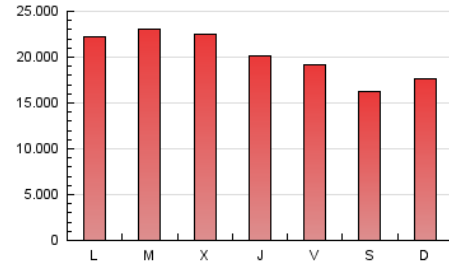

#### 1. Cifras totales y promedios (Nacional)

MES - AÑO	NAVEGADORES UNICOS	VISITAS	PAGINAS
Febrero - 2020	13.936.635	33.999.339	58.002.023
<b>PROMEDIO DIARIO</b>	<b>964.408</b>	<b>1.172.391</b>	<b>2.000.070</b>
<b>PROMEDIO LUNES-VIERNES</b>	<b>1.022.563</b>	<b>1.247.850</b>	<b>2.141.659</b>
<b>PROMEDIO SABADO-DOMINGO</b>	<b>835.177</b>	<b>1.004.704</b>	<b>1.685.428</b>
<b>PAGINAS / VISITAS</b>	<b>1,71</b>		
<b>DURACION MEDIA VISITAS</b>	<b>0:03:37</b>		
<b>DURACION MEDIA PAGINAS</b>	<b>0:05:06</b>		

#### 2. Secciones (Nacional)

	PAGINAS	%
<b>HOME</b>	11.916.622	20.55 %
<b>RESTO</b>	46.085.401	79.45 %

#### 3. Por día del mes (Nacional)

Día	N. únicos	Visitas	Páginas	Día	N. únicos	Visitas	Páginas	Día	N. únicos	Visitas	Páginas
1	733.253	886.990	1.531.656	11	1.193.442	1.437.910	2.390.548	21	961.525	1.171.646	1.989.359
2	717.458	863.872	1.512.942	12	1.063.318	1.289.893	2.203.587	22	888.334	1.050.731	1.697.367
3	1.071.756	1.300.502	2.187.674	13	933.422	1.128.027	1.976.605	23	1.208.597	1.454.775	2.334.477
4	1.114.684	1.367.246	2.278.007	14	864.332	1.053.447	1.842.509	24	1.208.627	1.498.482	2.514.698
5	1.098.024	1.319.574	2.261.804	15	834.115	989.496	1.611.146	25	1.325.253	1.594.007	2.673.905
6	874.783	1.069.257	1.877.348	16	843.114	1.010.889	1.665.491	26	1.124.378	1.398.965	2.457.835
7	864.226	1.047.673	1.815.795	17	900.981	1.105.911	1.908.494	27	1.084.341	1.364.825	2.341.259
8	726.847	876.841	1.474.036	18	898.797	1.101.320	1.905.239	28	916.539	1.142.555	2.000.271
9	757.553	915.693	1.546.680	19	1.001.581	1.203.369	2.102.317	29	807.318	993.050	1.795.057
10	1.098.781	1.317.470	2.272.738	20	852.461	1.044.923	1.833.179				

4. Gráficas (Nacional)

4.1 Por día de la semana (promedio)

N. únicos / Visitas (x 100)

Páginas (x 100)

4.2 Por franja horaria (promedio)

Visitas (x 1000)

Páginas (x 1000)

4.3 Por meses