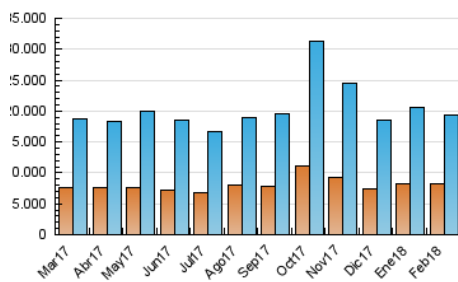

4.3 Por meses

N. únicos / Visitas (x 1000)