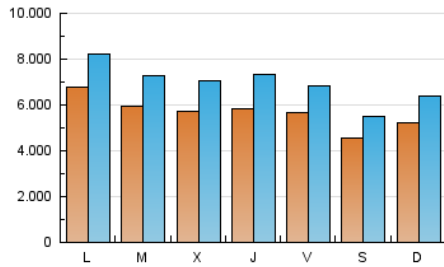

1. Cifras totales y promedios (Nacional e Internacional)

MES - AÑO	NAVEGADORES UNICOS	VISITAS	PAGINAS
Febrero - 2018	8.278.236	19.451.452	40.122.908
PROMEDIO DIARIO	567.652	694.695	1.432.961
PROMEDIO LUNES-VIERNES	598.829	734.629	1.514.075
PROMEDIO SABADO-DOMINGO	489.709	594.860	1.230.176
PAGINAS / VISITAS	2,06		
DURACION MEDIA VISITAS	0:04:21		
DURACION MEDIA PAGINAS	0:04:06		

2. Secciones (Nacional e Internacional)

	PAGINAS	%
HOME	9.834.419	24.51 %
RESTO	30.288.489	75.49 %

3. Por día del mes (Nacional e Internacional)

Día	N. únicos	Visitas	Páginas	Día	N. únicos	Visitas	Páginas	Día	N. únicos	Visitas	Páginas
1	580.248	722.013	1.550.729	11	415.642	510.542	1.122.606	21	679.410	840.103	1.610.332
2	486.917	606.282	1.325.010	12	550.842	671.014	1.419.327	22	684.228	850.165	1.706.782
3	416.795	514.449	1.056.784	13	503.231	627.599	1.399.846	23	754.617	908.484	1.722.499
4	562.048	683.111	1.427.433	14	492.747	611.821	1.395.515	24	589.848	693.214	1.345.549
5	898.539	1.058.531	1.941.024	15	539.644	685.949	1.448.186	25	598.538	737.464	1.477.404
6	658.724	801.088	1.644.940	16	502.514	605.154	1.287.480	26	662.926	809.499	1.587.172
7	535.069	664.524	1.444.111	17	398.341	484.077	1.017.549	27	664.518	806.373	1.575.358
8	540.228	668.129	1.440.245	18	512.432	619.082	1.298.892	28	578.445	701.074	1.511.448
9	511.634	621.241	1.299.117	19	601.241	752.430	1.568.037				
10	424.031	516.943	1.095.190	20	550.857	681.097	1.404.343				

4. Gráficas (Nacional e Internacional)

4.1 Por día de la semana (promedio)

N. únicos / Visitas (x 100)

Páginas (x 100)

4.2 Por franja horaria (promedio)

Visitas (x 1000)

Páginas (x 1000)

4.3 Por meses