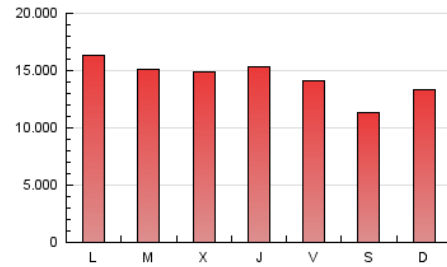

1. Cifras totales y promedios (Nacional e Internacional)

MES - AÑO	NAVEGADORES UNICOS	VISITAS	PAGINAS
Febrero - 2018	8.278.236	19.451.452	40.122.908
PROMEDIO DIARIO	567.652	694.695	1.432.961
PROMEDIO LUNES-VIERNES	598.829	734.629	1.514.075
PROMEDIO SABADO-DOMINGO	489.709	594.860	1.230.176
PAGINAS / VISITAS	2,06		
DURACION MEDIA VISITAS	0:04:21		
DURACION MEDIA PAGINAS	0:04:06		

2. Secciones (Nacional e Internacional)

	PAGINAS	%
HOME	9.834.419	24.51 %
RESTO	30.288.489	75.49 %

3. Por día del mes (Nacional e Internacional)

Día	N. únicos	Visitas	Páginas	Día	N. únicos	Visitas	Páginas	Día	N. únicos	Visitas	Páginas
1	580.248	722.013	1.550.729	11	415.642	510.542	1.122.606	21	679.410	840.103	1.610.332
2	486.917	606.282	1.325.010	12	550.842	671.014	1.419.327	22	684.228	850.165	1.706.782
3	416.795	514.449	1.056.784	13	503.231	627.599	1.399.846	23	754.617	908.484	1.722.499
4	562.048	683.111	1.427.433	14	492.747	611.821	1.395.515	24	589.848	693.214	1.345.549
5	898.539	1.058.531	1.941.024	15	539.644	685.949	1.448.186	25	598.538	737.464	1.477.404
6	658.724	801.088	1.644.940	16	502.514	605.154	1.287.480	26	662.926	809.499	1.587.172
7	535.069	664.524	1.444.111	17	398.341	484.077	1.017.549	27	664.518	806.373	1.575.358
8	540.228	668.129	1.440.245	18	512.432	619.082	1.298.892	28	578.445	701.074	1.511.448
9	511.634	621.241	1.299.117	19	601.241	752.430	1.568.037				
10	424.031	516.943	1.095.190	20	550.857	681.097	1.404.343				

4. Gráficas (Nacional e Internacional)

4.1 Por día de la semana (promedio)

N. únicos / Visitas (x 100)

Páginas (x 100)

4.2 Por franja horaria (promedio)

Visitas (x 1000)

Páginas (x 1000)

4.3 Por meses