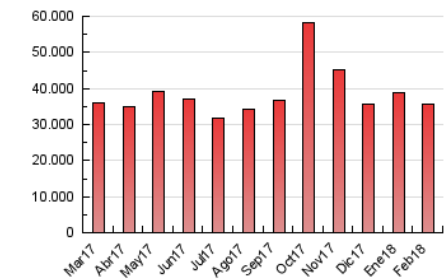

Páginas (x 1000)