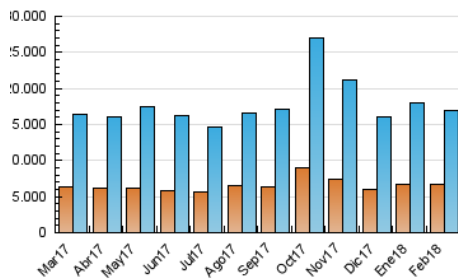

4.3 Por meses

N. únicos / Visitas (x 1000)