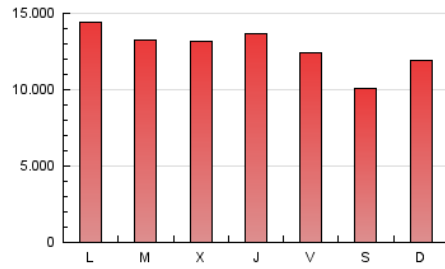

1. Cifras totales y promedios (Nacional)

MES - AÑO	NAVEGADORES UNICOS	VISITAS	PAGINAS
Febrero - 2018	6.770.187	16.871.657	35.590.705
PROMEDIO DIARIO	489.303	602.559	1.271.097
PROMEDIO LUNES-VIERNES	514.516	635.451	1.339.880
PROMEDIO SABADO-DOMINGO	426.271	520.330	1.099.138
PAGINAS / VISITAS	2,11		
DURACION MEDIA VISITAS	0:04:25		
DURACION MEDIA PAGINAS	0:03:58		

2. Secciones (Nacional)

	PAGINAS	%
HOME	8.780.834	24.67 %
RESTO	26.809.871	75.33 %

3. Por día del mes (Nacional)

Día	N. únicos	Visitas	Páginas	Día	N. únicos	Visitas	Páginas	Día	N. únicos	Visitas	Páginas
1	497.392	624.208	1.373.456	11	360.516	445.017	1.001.039	21	594.489	738.194	1.432.344
2	415.548	522.485	1.173.567	12	455.192	561.527	1.237.317	22	597.057	749.406	1.525.319
3	358.429	446.073	937.758	13	428.134	537.167	1.236.206	23	663.524	796.333	1.531.620
4	493.924	603.359	1.286.124	14	425.312	528.636	1.235.249	24	522.232	616.132	1.210.834
5	804.071	948.797	1.755.865	15	463.927	593.011	1.280.850	25	522.164	647.192	1.324.540
6	560.181	687.832	1.452.452	16	427.081	518.956	1.131.314	26	560.071	693.940	1.396.002
7	456.623	567.297	1.269.091	17	337.171	412.800	896.327	27	564.844	690.315	1.384.670
8	465.769	575.371	1.272.794	18	449.382	542.777	1.161.442	28	485.955	601.300	1.336.085
9	436.242	533.524	1.144.910	19	519.785	654.747	1.393.510				
10	366.352	449.286	975.043	20	469.127	585.975	1.234.977				

4. Gráficas (Nacional)

4.1 Por día de la semana (promedio)

N. únicos / Visitas (x 100)

Páginas (x 100)

4.2 Por franja horaria (promedio)

Visitas (x 1000)

Páginas (x 1000)

4.3 Por meses