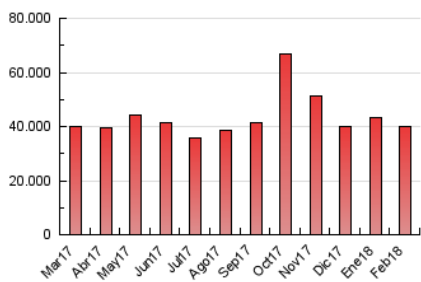

Páginas (x 1000)