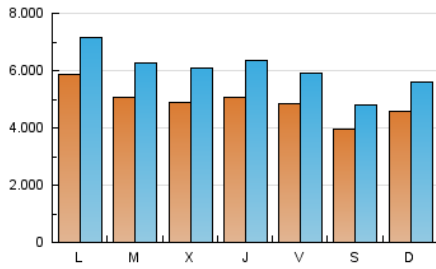

1. Cifras totales y promedios (Nacional)

MES - AÑO	NAVEGADORES UNICOS	VISITAS	PAGINAS
Febrero - 2018	6.770.187	16.871.657	35.590.705
PROMEDIO DIARIO	489.303	602.559	1.271.097
PROMEDIO LUNES-VIERNES	514.516	635.451	1.339.880
PROMEDIO SABADO-DOMINGO	426.271	520.330	1.099.138
PAGINAS / VISITAS	2,11		
DURACION MEDIA VISITAS	0:04:25		
DURACION MEDIA PAGINAS	0:03:58		

2. Secciones (Nacional)

	PAGINAS	%
HOME	8.780.834	24.67 %
RESTO	26.809.871	75.33 %

3. Por día del mes (Nacional)

Día	N. únicos	Visitas	Páginas	Día	N. únicos	Visitas	Páginas	Día	N. únicos	Visitas	Páginas
1	497.392	624.208	1.373.456	11	360.516	445.017	1.001.039	21	594.489	738.194	1.432.344
2	415.548	522.485	1.173.567	12	455.192	561.527	1.237.317	22	597.057	749.406	1.525.319
3	358.429	446.073	937.758	13	428.134	537.167	1.236.206	23	663.524	796.333	1.531.620
4	493.924	603.359	1.286.124	14	425.312	528.636	1.235.249	24	522.232	616.132	1.210.834
5	804.071	948.797	1.755.865	15	463.927	593.011	1.280.850	25	522.164	647.192	1.324.540
6	560.181	687.832	1.452.452	16	427.081	518.956	1.131.314	26	560.071	693.940	1.396.002
7	456.623	567.297	1.269.091	17	337.171	412.800	896.327	27	564.844	690.315	1.384.670
8	465.769	575.371	1.272.794	18	449.382	542.777	1.161.442	28	485.955	601.300	1.336.085
9	436.242	533.524	1.144.910	19	519.785	654.747	1.393.510				
10	366.352	449.286	975.043	20	469.127	585.975	1.234.977				

4. Gráficas (Nacional)

4.1 Por día de la semana (promedio)

N. únicos / Visitas (x 100)

Páginas (x 100)

4.2 Por franja horaria (promedio)

Visitas (x 1000)

Páginas (x 1000)

4.3 Por meses