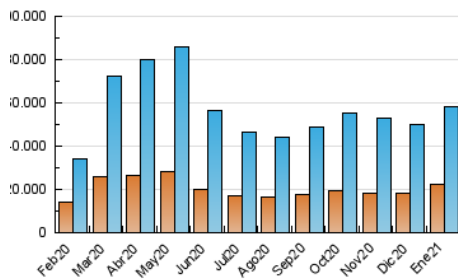

#### 3. Por día del mes (Nacional)

Día	N. únicos	Visitas	Páginas	Día	N. únicos	Visitas	Páginas	Día	N. únicos	Visitas	Páginas
1	1.735.840	2.066.737	3.127.997	11	1.525.809	1.876.395	3.109.917	21	1.504.182	1.859.831	3.045.559
2	1.625.478	1.905.462	2.884.331	12	1.333.333	1.607.564	2.684.457	22	2.210.981	2.596.086	3.861.065
3	1.685.286	1.988.134	3.028.136	13	1.697.761	2.020.248	3.158.967	23	1.350.868	1.628.330	2.613.160
4	1.380.673	1.680.422	2.665.058	14	1.478.273	1.755.948	2.833.200	24	1.746.197	2.081.520	3.154.431
5	1.528.370	1.836.196	2.923.186	15	1.708.873	2.095.067	3.235.049	25	1.581.285	1.916.741	3.081.645
6	1.461.588	1.803.177	2.910.211	16	1.365.743	1.631.740	2.541.236	26	1.513.454	1.863.005	3.059.103
7	1.882.304	2.342.819	3.868.953	17	1.670.672	1.948.663	2.955.751	27	1.435.378	1.777.817	2.932.142
8	1.669.022	2.048.432	3.338.018	18	1.454.387	1.765.131	2.875.310	28	1.392.282	1.699.274	2.016.290
9	1.220.648	1.487.467	2.475.666	19	1.477.117	1.784.526	2.890.908	29	1.634.135	1.958.209	1.694.012
10	1.452.890	1.748.805	2.760.081	20	1.781.805	2.118.384	3.366.122	30	1.405.885	1.661.588	1.427.234
								31	1.345.842	1.592.775	1.280.189

4. Gráficas (Nacional)

4.1 Por día de la semana (promedio)

N. únicos / Visitas (x 100)

Páginas (x 100)

4.2 Por franja horaria (promedio)

Visitas (x 1000)

Páginas (x 1000)

4.3 Por meses

N. únicos / Visitas (x 1000)

Páginas (x 1000)