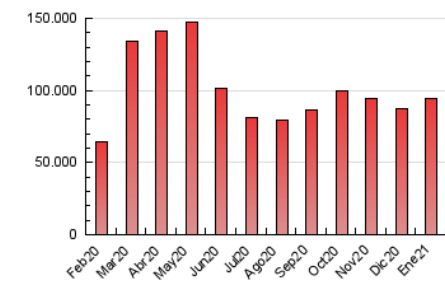

### 1. Cifras totales y promedios (Nacional e Internacional)

MES - AÑO	NAVEGADORES UNICOS	VISITAS	PAGINAS
Enero - 2021	25.438.880	62.847.649	94.479.793
<b>PROMEDIO DIARIO</b>	<b>1.689.687</b>	<b>2.027.344</b>	<b>3.047.735</b>
<b>PROMEDIO LUNES-VIERNES</b>	1.727.793	2.084.763	3.214.587
<b>PROMEDIO SABADO-DOMINGO</b>	1.609.663	1.906.762	2.697.346
<b>PAGINAS / VISITAS</b>	1,50		
<b>DURACION MEDIA VISITAS</b>	0:03:09		
<b>DURACION MEDIA PAGINAS</b>	0:05:24		

### 3. Por día del mes (Nacional e Internacional)

Día	N. únicos	Visitas	Páginas	Día	N. únicos	Visitas	Páginas	Día	N. únicos	Visitas	Páginas
1	1.830.517	2.171.883	3.289.617	11	1.660.597	2.033.900	3.352.422	21	1.647.774	2.019.709	3.293.550
2	1.740.537	2.037.549	3.076.839	12	1.470.824	1.757.937	2.912.244	22	2.358.690	2.756.719	4.104.021
3	1.834.453	2.154.521	3.263.120	13	1.841.881	2.190.491	3.408.432	23	1.462.309	1.760.233	2.810.147
4	1.550.678	1.866.308	2.928.901	14	1.617.318	1.909.123	3.062.471	24	1.885.777	2.233.045	3.373.308
5	1.662.120	1.980.388	3.136.863	15	1.835.292	2.242.038	3.454.450	25	1.710.489	2.080.485	3.329.225
6	1.586.433	1.948.512	3.129.781	16	1.486.549	1.763.444	2.732.792	26	1.653.201	2.023.557	3.305.077
7	2.058.199	2.540.505	4.172.542	17	1.807.295	2.106.409	3.178.986	27	1.562.701	1.931.134	3.168.586
8	1.802.354	2.201.703	3.577.472	18	1.605.747	1.929.746	3.120.428	28	1.533.211	1.856.792	2.189.363
9	1.330.633	1.614.038	2.669.055	19	1.602.708	1.932.485	3.120.933	29	1.747.561	2.100.075	1.798.036
10	1.574.650	1.890.614	2.967.833	20	1.945.368	2.306.541	3.651.921	30	1.510.967	1.784.775	1.522.875
								31	1.463.460	1.722.990	1.378.503

4. Gráficas (Nacional e Internacional)

4.1 Por día de la semana (promedio)

N. únicos / Visitas (x 100)

Páginas (x 100)

4.2 Por franja horaria (promedio)

Visitas (x 1000)

Páginas (x 1000)

4.3 Por meses

N. únicos / Visitas (x 1000)

Páginas (x 1000)