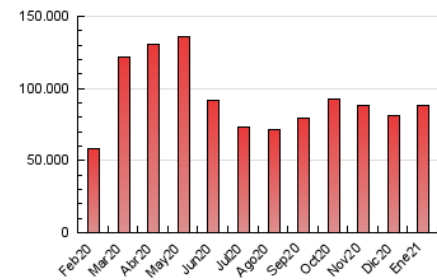

#### 1. Cifras totales y promedios (Nacional)

MES - AÑO	NAVEGADORES UNICOS	VISITAS	PAGINAS
Enero - 2021	22.210.335	58.146.493	87.797.384
<b>PROMEDIO DIARIO</b>	<b>1.556.657</b>	<b>1.875.693</b>	<b>2.832.174</b>
<b>PROMEDIO LUNES-VIERNES</b>	<b>1.589.850</b>	<b>1.927.239</b>	<b>2.984.627</b>
<b>PROMEDIO SABADO-DOMINGO</b>	<b>1.486.951</b>	<b>1.767.448</b>	<b>2.512.022</b>
<b>PAGINAS / VISITAS</b>	<b>1,51</b>		
<b>DURACION MEDIA VISITAS</b>		<b>0:03:08</b>	
<b>DURACION MEDIA PAGINAS</b>		<b>0:05:18</b>	

#### 3. Por día del mes (Nacional)

Día	N. únicos	Visitas	Páginas	Día	N. únicos	Visitas	Páginas	Día	N. únicos	Visitas	Páginas
1	1.735.840	2.066.737	3.127.997	11	1.525.809	1.876.395	3.109.917	21	1.504.182	1.859.831	3.045.559
2	1.625.478	1.905.462	2.884.331	12	1.333.333	1.607.564	2.684.457	22	2.210.981	2.596.086	3.861.065
3	1.685.286	1.988.134	3.028.136	13	1.697.761	2.020.248	3.158.967	23	1.350.868	1.628.330	2.613.160
4	1.380.673	1.680.422	2.665.058	14	1.478.273	1.755.948	2.833.200	24	1.746.197	2.081.520	3.154.431
5	1.528.370	1.836.196	2.923.186	15	1.708.873	2.095.067	3.235.049	25	1.581.285	1.916.741	3.081.645
6	1.461.588	1.803.177	2.910.211	16	1.365.743	1.631.740	2.541.236	26	1.513.454	1.863.005	3.059.103
7	1.882.304	2.342.819	3.868.953	17	1.670.672	1.948.663	2.955.751	27	1.435.378	1.777.817	2.932.142
8	1.669.022	2.048.432	3.338.018	18	1.454.387	1.765.131	2.875.310	28	1.392.282	1.699.274	2.016.290
9	1.220.648	1.487.467	2.475.666	19	1.477.117	1.784.526	2.890.908	29	1.634.135	1.958.209	1.694.012
10	1.452.890	1.748.805	2.760.081	20	1.781.805	2.118.384	3.366.122	30	1.405.885	1.661.588	1.427.234
								31	1.345.842	1.592.775	1.280.189

4. Gráficas (Nacional)

4.1 Por día de la semana (promedio)

N. únicos / Visitas (x 100)

Páginas (x 100)

4.2 Por franja horaria (promedio)

Visitas (x 1000)

Páginas (x 1000)

4.3 Por meses

N. únicos / Visitas (x 1000)

Páginas (x 1000)