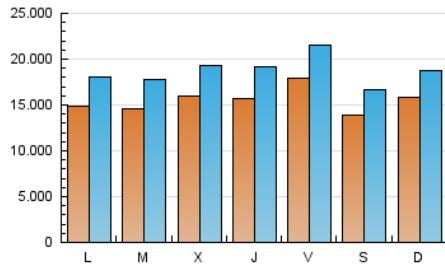

4. Gráficas (Nacional)

4.1 Por día de la semana (promedio)

N. únicos / Visitas (x 100)