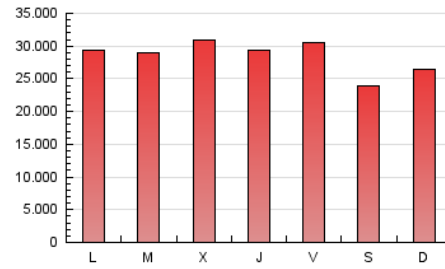

#### 1. Cifras totales y promedios (Nacional)

MES - AÑO	NAVEGADORES UNICOS	VISITAS	PAGINAS
Enero - 2021	22.210.335	58.146.493	87.797.384
<b>PROMEDIO DIARIO</b>	<b>1.556.657</b>	<b>1.875.693</b>	<b>2.832.174</b>
<b>PROMEDIO LUNES-VIERNES</b>	<b>1.589.850</b>	<b>1.927.239</b>	<b>2.984.627</b>
<b>PROMEDIO SABADO-DOMINGO</b>	<b>1.486.951</b>	<b>1.767.448</b>	<b>2.512.022</b>
<b>PAGINAS / VISITAS</b>	<b>1,51</b>		
<b>DURACION MEDIA VISITAS</b>		<b>0:03:08</b>	
<b>DURACION MEDIA PAGINAS</b>		<b>0:05:18</b>	

#### 2. Secciones (Nacional)

	PAGINAS	%
<b>HOME</b>	25.348.882	28.87 %
<b>RESTO</b>	62.448.502	71.13 %

#### 3. Por día del mes (Nacional)

Día	N. únicos	Visitas	Páginas	Día	N. únicos	Visitas	Páginas	Día	N. únicos	Visitas	Páginas
1	1.735.840	2.066.737	3.127.997	11	1.525.809	1.876.395	3.109.917	21	1.504.182	1.859.831	3.045.559
2	1.625.478	1.905.462	2.884.331	12	1.333.333	1.607.564	2.684.457	22	2.210.981	2.596.086	3.861.065
3	1.685.286	1.988.134	3.028.136	13	1.697.761	2.020.248	3.158.967	23	1.350.868	1.628.330	2.613.160
4	1.380.673	1.680.422	2.665.058	14	1.478.273	1.755.948	2.833.200	24	1.746.197	2.081.520	3.154.431
5	1.528.370	1.836.196	2.923.186	15	1.708.873	2.095.067	3.235.049	25	1.581.285	1.916.741	3.081.645
6	1.461.588	1.803.177	2.910.211	16	1.365.743	1.631.740	2.541.236	26	1.513.454	1.863.005	3.059.103
7	1.882.304	2.342.819	3.868.953	17	1.670.672	1.948.663	2.955.751	27	1.435.378	1.777.817	2.932.142
8	1.669.022	2.048.432	3.338.018	18	1.454.387	1.765.131	2.875.310	28	1.392.282	1.699.274	2.016.290
9	1.220.648	1.487.467	2.475.666	19	1.477.117	1.784.526	2.890.908	29	1.634.135	1.958.209	1.694.012
10	1.452.890	1.748.805	2.760.081	20	1.781.805	2.118.384	3.366.122	30	1.405.885	1.661.588	1.427.234
								31	1.345.842	1.592.775	1.280.189

4. Gráficas (Nacional)

4.1 Por día de la semana (promedio)

N. únicos / Visitas (x 100)

Páginas (x 100)

4.2 Por franja horaria (promedio)

Visitas (x 1000)

Páginas (x 1000)

4.3 Por meses