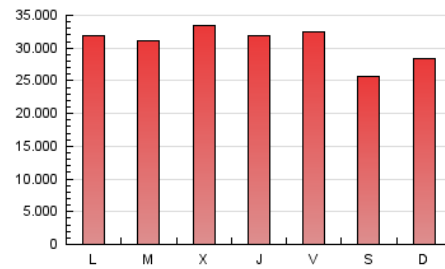

### 1. Cifras totales y promedios (Nacional e Internacional)

MES - AÑO	NAVEGADORES UNICOS	VISITAS	PAGINAS
Enero - 2021	25.438.880	62.847.649	94.479.793
<b>PROMEDIO DIARIO</b>	<b>1.689.687</b>	<b>2.027.344</b>	<b>3.047.735</b>
<b>PROMEDIO LUNES-VIERNES</b>	1.727.793	2.084.763	3.214.587
<b>PROMEDIO SABADO-DOMINGO</b>	1.609.663	1.906.762	2.697.346
<b>PAGINAS / VISITAS</b>	1,50		
<b>DURACION MEDIA VISITAS</b>	0:03:09		
<b>DURACION MEDIA PAGINAS</b>	0:05:24		

### 3. Por día del mes (Nacional e Internacional)

Día	N. únicos	Visitas	Páginas	Día	N. únicos	Visitas	Páginas	Día	N. únicos	Visitas	Páginas
1	1.830.517	2.171.883	3.289.617	11	1.660.597	2.033.900	3.352.422	21	1.647.774	2.019.709	3.293.550
2	1.740.537	2.037.549	3.076.839	12	1.470.824	1.757.937	2.912.244	22	2.358.690	2.756.719	4.104.021
3	1.834.453	2.154.521	3.263.120	13	1.841.881	2.190.491	3.408.432	23	1.462.309	1.760.233	2.810.147
4	1.550.678	1.866.308	2.928.901	14	1.617.318	1.909.123	3.062.471	24	1.885.777	2.233.045	3.373.308
5	1.662.120	1.980.388	3.136.863	15	1.835.292	2.242.038	3.454.450	25	1.710.489	2.080.485	3.329.225
6	1.586.433	1.948.512	3.129.781	16	1.486.549	1.763.444	2.732.792	26	1.653.201	2.023.557	3.305.077
7	2.058.199	2.540.505	4.172.542	17	1.807.295	2.106.409	3.178.986	27	1.562.701	1.931.134	3.168.586
8	1.802.354	2.201.703	3.577.472	18	1.605.747	1.929.746	3.120.428	28	1.533.211	1.856.792	2.189.363
9	1.330.633	1.614.038	2.669.055	19	1.602.708	1.932.485	3.120.933	29	1.747.561	2.100.075	1.798.036
10	1.574.650	1.890.614	2.967.833	20	1.945.368	2.306.541	3.651.921	30	1.510.967	1.784.775	1.522.875
								31	1.463.460	1.722.990	1.378.503

4. Gráficas (Nacional e Internacional)

4.1 Por día de la semana (promedio)

N. únicos / Visitas (x 100)

Páginas (x 100)

4.2 Por franja horaria (promedio)

Visitas (x 1000)

Páginas (x 1000)

4.3 Por meses