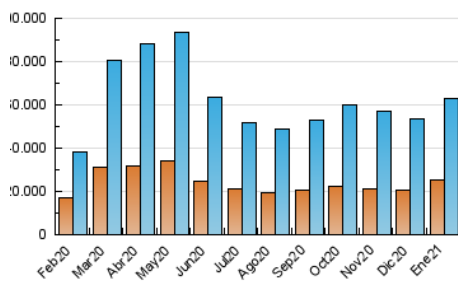

### 1. Cifras totales y promedios (Nacional e Internacional)

MES - AÑO	NAVEGADORES UNICOS	VISITAS	PAGINAS
Enero - 2021	25.438.880	62.847.649	94.479.793
<b>PROMEDIO DIARIO</b>	<b>1.689.687</b>	<b>2.027.344</b>	<b>3.047.735</b>
<b>PROMEDIO LUNES-VIERNES</b>	1.727.793	2.084.763	3.214.587
<b>PROMEDIO SABADO-DOMINGO</b>	1.609.663	1.906.762	2.697.346
<b>PAGINAS / VISITAS</b>	1,50		
<b>DURACION MEDIA VISITAS</b>	0:03:09		
<b>DURACION MEDIA PAGINAS</b>	0:05:24		

### 3. Por día del mes (Nacional e Internacional)

Día	N. únicos	Visitas	Páginas	Día	N. únicos	Visitas	Páginas	Día	N. únicos	Visitas	Páginas
1	1.830.517	2.171.883	3.289.617	11	1.660.597	2.033.900	3.352.422	21	1.647.774	2.019.709	3.293.550
2	1.740.537	2.037.549	3.076.839	12	1.470.824	1.757.937	2.912.244	22	2.358.690	2.756.719	4.104.021
3	1.834.453	2.154.521	3.263.120	13	1.841.881	2.190.491	3.408.432	23	1.462.309	1.760.233	2.810.147
4	1.550.678	1.866.308	2.928.901	14	1.617.318	1.909.123	3.062.471	24	1.885.777	2.233.045	3.373.308
5	1.662.120	1.980.388	3.136.863	15	1.835.292	2.242.038	3.454.450	25	1.710.489	2.080.485	3.329.225
6	1.586.433	1.948.512	3.129.781	16	1.486.549	1.763.444	2.732.792	26	1.653.201	2.023.557	3.305.077
7	2.058.199	2.540.505	4.172.542	17	1.807.295	2.106.409	3.178.986	27	1.562.701	1.931.134	3.168.586
8	1.802.354	2.201.703	3.577.472	18	1.605.747	1.929.746	3.120.428	28	1.533.211	1.856.792	2.189.363
9	1.330.633	1.614.038	2.669.055	19	1.602.708	1.932.485	3.120.933	29	1.747.561	2.100.075	1.798.036
10	1.574.650	1.890.614	2.967.833	20	1.945.368	2.306.541	3.651.921	30	1.510.967	1.784.775	1.522.875
								31	1.463.460	1.722.990	1.378.503

4. Gráficas (Nacional e Internacional)

4.1 Por día de la semana (promedio)

N. únicos / Visitas (x 100)

Páginas (x 100)

4.2 Por franja horaria (promedio)

Visitas (x 1000)

Páginas (x 1000)

4.3 Por meses

N. únicos / Visitas (x 1000)

Páginas (x 1000)