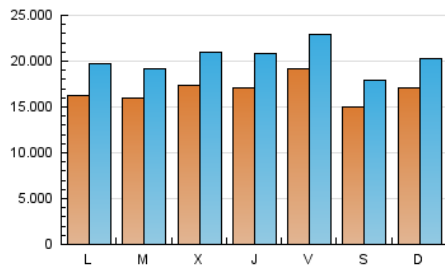

4. Gráficas (Nacional e Internacional)

4.1 Por día de la semana (promedio)

N. únicos / Visitas (x 100)