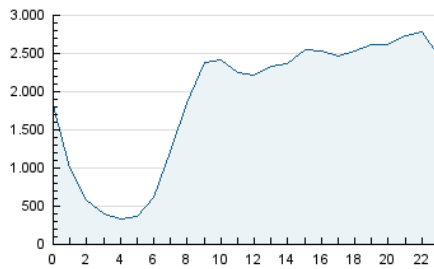

2. Secciones (Nacional e Internacional)

	PAGINAS	%
HOME	15.828.850	20.40 %
RESTO	61.775.633	79.60 %

3. Por día del mes (Nacional e Internacional)

Día	N. únicos	Visitas	Páginas	Día	N. únicos	Visitas	Páginas	Día	N. únicos	Visitas	Páginas
1	999.389	1.217.325	1.978.396	11	1.128.826	1.381.702	2.260.463	21	1.122.082	1.378.497	2.421.447
2	1.372.808	1.656.998	2.731.629	12	1.148.870	1.397.095	2.272.117	22	1.104.022	1.346.664	2.317.036
3	1.149.783	1.457.229	2.584.332	13	1.535.856	1.904.042	3.102.725	23	1.053.955	1.295.756	2.326.239
4	1.044.402	1.382.394	2.448.309	14	1.483.545	1.829.435	3.022.281	24	1.020.750	1.242.202	2.191.238
5	1.455.363	1.830.662	3.070.472	15	1.235.395	1.522.929	2.648.223	25	1.014.806	1.210.838	1.995.339
6	1.438.596	1.783.929	2.920.035	16	1.148.466	1.434.399	2.488.802	26	1.188.172	1.434.770	2.278.832
7	1.409.917	1.861.513	3.391.286	17	1.129.751	1.408.645	2.407.754	27	1.242.312	1.508.168	2.547.845
8	1.153.001	1.475.274	2.675.956	18	999.639	1.207.888	1.992.045	28	1.253.470	1.555.323	2.652.521
9	1.138.437	1.461.224	2.668.939	19	1.105.324	1.319.260	2.198.228	29	1.124.295	1.373.251	2.396.706
10	1.203.256	1.534.572	2.696.535	20	1.109.992	1.365.474	2.370.713	30	1.100.213	1.334.168	2.292.375
								31	1.142.122	1.349.550	2.255.665

4. Gráficas (Nacional e Internacional)

4.1 Por día de la semana (promedio)

N. únicos / Visitas (x 100)

Páginas (x 100)

4.2 Por franja horaria (promedio)

Visitas (x 1000)

Páginas (x 1000)

4.3 Por meses