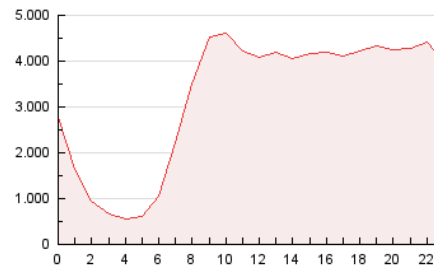

2. Secciones (Nacional e Internacional)

	PAGINAS	%
HOME	15.828.850	20.40 %
RESTO	61.775.633	79.60 %

3. Por día del mes (Nacional e Internacional)

Día	N. únicos	Visitas	Páginas	Día	N. únicos	Visitas	Páginas	Día	N. únicos	Visitas	Páginas
1	999.389	1.217.325	1.978.396	11	1.128.826	1.381.702	2.260.463	21	1.122.082	1.378.497	2.421.447
2	1.372.808	1.656.998	2.731.629	12	1.148.870	1.397.095	2.272.117	22	1.104.022	1.346.664	2.317.036
3	1.149.783	1.457.229	2.584.332	13	1.535.856	1.904.042	3.102.725	23	1.053.955	1.295.756	2.326.239
4	1.044.402	1.382.394	2.448.309	14	1.483.545	1.829.435	3.022.281	24	1.020.750	1.242.202	2.191.238
5	1.455.363	1.830.662	3.070.472	15	1.235.395	1.522.929	2.648.223	25	1.014.806	1.210.838	1.995.339
6	1.438.596	1.783.929	2.920.035	16	1.148.466	1.434.399	2.488.802	26	1.188.172	1.434.770	2.278.832
7	1.409.917	1.861.513	3.391.286	17	1.129.751	1.408.645	2.407.754	27	1.242.312	1.508.168	2.547.845
8	1.153.001	1.475.274	2.675.956	18	999.639	1.207.888	1.992.045	28	1.253.470	1.555.323	2.652.521
9	1.138.437	1.461.224	2.668.939	19	1.105.324	1.319.260	2.198.228	29	1.124.295	1.373.251	2.396.706
10	1.203.256	1.534.572	2.696.535	20	1.109.992	1.365.474	2.370.713	30	1.100.213	1.334.168	2.292.375
								31	1.142.122	1.349.550	2.255.665

4. Gráficas (Nacional e Internacional)

4.1 Por día de la semana (promedio)

N. únicos / Visitas (x 100)

Páginas (x 100)

4.2 Por franja horaria (promedio)

Visitas (x 1000)

Páginas (x 1000)

4.3 Por meses