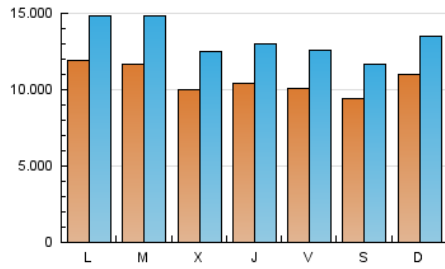

1. Cifras totales y promedios (Nacional)

MES - AÑO	NAVEGADORES UNICOS	VISITAS	PAGINAS
Enero - 2020	15.019.210	40.948.112	70.386.793
PROMEDIO DIARIO	1.060.639	1.320.907	2.270.542
PROMEDIO LUNES-VIERNES	1.074.506	1.341.735	2.327.566
PROMEDIO SABADO-DOMINGO	1.020.772	1.261.025	2.106.596
PAGINAS / VISITAS	1,72		
DURACION MEDIA VISITAS	0:03:42		
DURACION MEDIA PAGINAS	0:05:07		

2. Secciones (Nacional)

	PAGINAS	%
HOME	14.311.702	20.33 %
RESTO	56.075.091	79.67 %

3. Por día del mes (Nacional)

Día	N. únicos	Visitas	Páginas	Día	N. únicos	Visitas	Páginas	Día	N. únicos	Visitas	Páginas
1	925.467	1.131.815	1.843.603	11	994.220	1.233.443	2.037.421	21	973.122	1.216.042	2.167.306
2	1.272.005	1.539.895	2.544.481	12	997.161	1.220.406	2.017.412	22	976.452	1.200.273	2.082.690
3	1.044.872	1.337.392	2.385.289	13	1.362.113	1.710.402	2.801.899	23	923.322	1.143.017	2.079.816
4	955.641	1.272.199	2.260.383	14	1.349.055	1.664.550	2.754.548	24	903.018	1.103.565	1.970.395
5	1.354.313	1.704.218	2.857.537	15	1.096.284	1.365.603	2.390.033	25	904.197	1.081.456	1.799.903
6	1.324.975	1.645.851	2.694.069	16	1.020.648	1.284.216	2.244.666	26	1.057.797	1.287.434	2.059.587
7	1.234.310	1.645.807	3.025.550	17	1.008.914	1.267.751	2.179.690	27	1.108.922	1.348.648	2.300.140
8	1.019.713	1.316.998	2.406.907	18	905.335	1.090.686	1.811.638	28	1.120.615	1.399.889	2.405.731
9	1.014.531	1.319.659	2.424.931	19	997.513	1.198.357	2.008.889	29	990.955	1.223.885	2.158.551
10	1.084.815	1.387.965	2.451.182	20	973.334	1.214.596	2.130.404	30	977.334	1.192.423	2.067.585
								31	1.008.868	1.199.671	2.024.557

4. Gráficas (Nacional)

4.1 Por día de la semana (promedio)

N. únicos / Visitas (x 100)

Páginas (x 100)

4.2 Por franja horaria (promedio)

Visitas (x 1000)

Páginas (x 1000)

4.3 Por meses