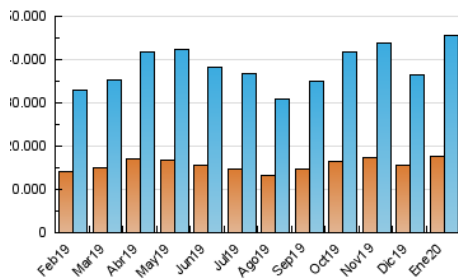

4.3 Por meses

N. únicos / Visitas (x 1000)