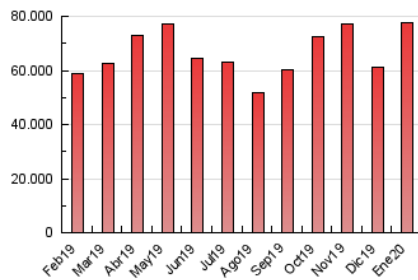

Páginas (x 1000)