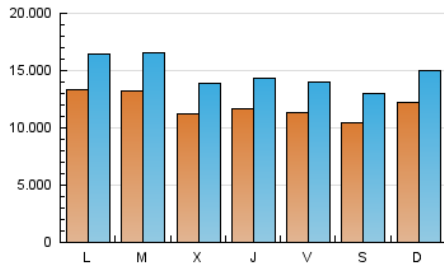

1. Cifras totales y promedios (Nacional e Internacional)

MES - AÑO	NAVEGADORES UNICOS	VISITAS	PAGINAS
Enero - 2020	17.775.721	45.461.176	77.604.483
PROMEDIO DIARIO	1.185.704	1.466.490	2.503.370
PROMEDIO LUNES-VIERNES	1.203.105	1.491.155	2.569.073
PROMEDIO SABADO-DOMINGO	1.135.675	1.395.576	2.314.476
PAGINAS / VISITAS	1,71		
DURACION MEDIA VISITAS	0:03:43		
DURACION MEDIA PAGINAS	0:05:13		

2. Secciones (Nacional e Internacional)

	PAGINAS	%
HOME	15.828.850	20.40 %
RESTO	61.775.633	79.60 %

3. Por día del mes (Nacional e Internacional)

Día	N. únicos	Visitas	Páginas	Día	N. únicos	Visitas	Páginas	Día	N. únicos	Visitas	Páginas
1	999.389	1.217.325	1.978.396	11	1.128.826	1.381.702	2.260.463	21	1.122.082	1.378.497	2.421.447
2	1.372.808	1.656.998	2.731.629	12	1.148.870	1.397.095	2.272.117	22	1.104.022	1.346.664	2.317.036
3	1.149.783	1.457.229	2.584.332	13	1.535.856	1.904.042	3.102.725	23	1.053.955	1.295.756	2.326.239
4	1.044.402	1.382.394	2.448.309	14	1.483.545	1.829.435	3.022.281	24	1.020.750	1.242.202	2.191.238
5	1.455.363	1.830.662	3.070.472	15	1.235.395	1.522.929	2.648.223	25	1.014.806	1.210.838	1.995.339
6	1.438.596	1.783.929	2.920.035	16	1.148.466	1.434.399	2.488.802	26	1.188.172	1.434.770	2.278.832
7	1.409.917	1.861.513	3.391.286	17	1.129.751	1.408.645	2.407.754	27	1.242.312	1.508.168	2.547.845
8	1.153.001	1.475.274	2.675.956	18	999.639	1.207.888	1.992.045	28	1.253.470	1.555.323	2.652.521
9	1.138.437	1.461.224	2.668.939	19	1.105.324	1.319.260	2.198.228	29	1.124.295	1.373.251	2.396.706
10	1.203.256	1.534.572	2.696.535	20	1.109.992	1.365.474	2.370.713	30	1.100.213	1.334.168	2.292.375
								31	1.142.122	1.349.550	2.255.665

4. Gráficas (Nacional e Internacional)

4.1 Por día de la semana (promedio)

N. únicos / Visitas (x 100)

Páginas (x 100)

4.2 Por franja horaria (promedio)

Visitas (x 1000)

Páginas (x 1000)

4.3 Por meses