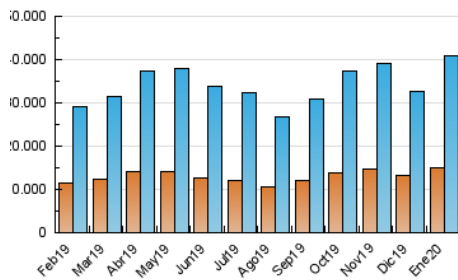

4.3 Por meses

N. únicos / Visitas (x 1000)