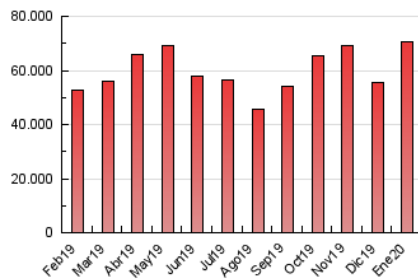

Páginas (x 1000)