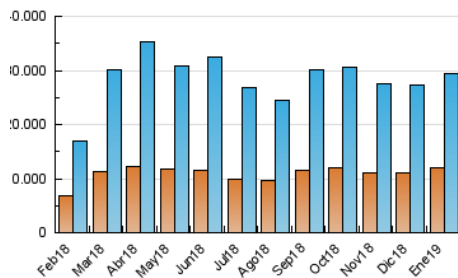

4.3 Por meses

N. únicos / Visitas (x 1000)