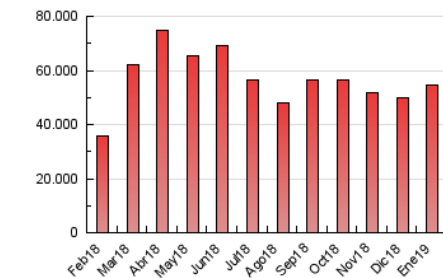

Páginas (x 1000)