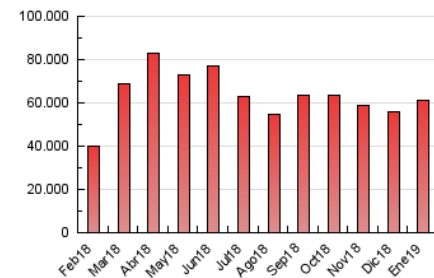

Páginas (x 1000)