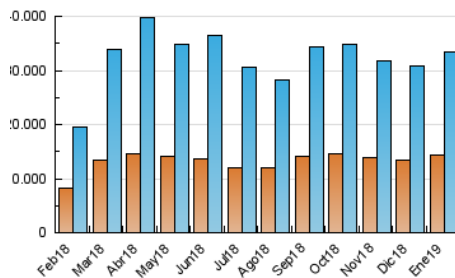

4.3 Por meses

N. únicos / Visitas (x 1000)