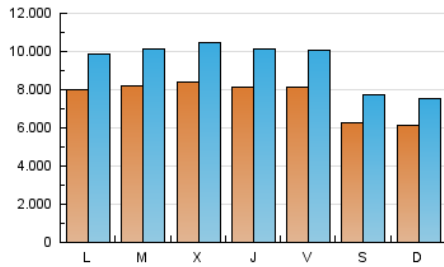

1. Cifras totales y promedios (Nacional)

MES - AÑO	NAVEGADORES UNICOS	VISITAS	PAGINAS
Enero - 2019	11.974.900	29.442.811	54.665.290
PROMEDIO DIARIO	768.090	949.768	1.763.396
PROMEDIO LUNES-VIERNES	819.610	1.014.630	1.876.774
PROMEDIO SABADO-DOMINGO	619.969	763.291	1.437.435
PAGINAS / VISITAS	1,86		
DURACION MEDIA VISITAS	0:04:22		
DURACION MEDIA PAGINAS	0:05:03		

2. Secciones (Nacional)

	PAGINAS	%
HOME	13.216.349	24.18 %
RESTO	41.448.941	75.82 %

3. Por día del mes (Nacional)

Día	N. únicos	Visitas	Páginas	Día	N. únicos	Visitas	Páginas	Día	N. únicos	Visitas	Páginas
1	772.418	947.956	1.575.715	11	819.720	1.000.200	1.828.464	21	843.937	1.072.104	2.004.919
2	829.110	1.008.353	1.805.313	12	650.912	781.814	1.380.952	22	849.294	1.077.379	1.990.459
3	712.278	871.272	1.655.055	13	599.096	721.296	1.343.159	23	894.904	1.132.300	2.127.745
4	713.972	878.051	1.630.767	14	739.052	912.248	1.678.570	24	786.140	1.004.563	1.952.583
5	625.431	759.052	1.412.087	15	830.955	1.021.604	1.897.360	25	838.537	1.058.105	1.971.589
6	563.806	682.544	1.279.078	16	789.951	963.937	1.799.280	26	609.962	776.590	1.517.387
7	600.637	729.838	1.417.532	17	786.854	997.150	1.892.459	27	640.978	791.274	1.475.976
8	772.166	941.875	1.770.574	18	886.633	1.087.774	2.038.829	28	1.016.692	1.229.672	2.140.476
9	890.909	1.101.783	2.076.465	19	614.386	768.662	1.505.179	29	886.297	1.077.547	2.020.306
10	816.692	1.002.789	1.838.968	20	655.181	825.096	1.585.662	30	810.748	1.028.966	1.962.143
								31	963.143	1.191.017	2.090.239

4. Gráficas (Nacional)

4.1 Por día de la semana (promedio)

N. únicos / Visitas (x 100)

Páginas (x 100)

4.2 Por franja horaria (promedio)

Visitas (x 1000)

Páginas (x 1000)

4.3 Por meses