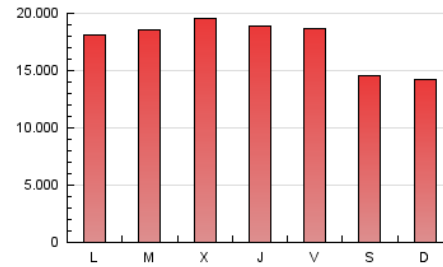

1. Cifras totales y promedios (Nacional)

MES - AÑO	NAVEGADORES UNICOS	VISITAS	PAGINAS
Enero - 2019	11.974.900	29.442.811	54.665.290
PROMEDIO DIARIO	768.090	949.768	1.763.396
PROMEDIO LUNES-VIERNES	819.610	1.014.630	1.876.774
PROMEDIO SABADO-DOMINGO	619.969	763.291	1.437.435
PAGINAS / VISITAS	1,86		
DURACION MEDIA VISITAS	0:04:22		
DURACION MEDIA PAGINAS	0:05:03		

2. Secciones (Nacional)

	PAGINAS	%
HOME	13.216.349	24.18 %
RESTO	41.448.941	75.82 %

3. Por día del mes (Nacional)

Día	N. únicos	Visitas	Páginas	Día	N. únicos	Visitas	Páginas	Día	N. únicos	Visitas	Páginas
1	772.418	947.956	1.575.715	11	819.720	1.000.200	1.828.464	21	843.937	1.072.104	2.004.919
2	829.110	1.008.353	1.805.313	12	650.912	781.814	1.380.952	22	849.294	1.077.379	1.990.459
3	712.278	871.272	1.655.055	13	599.096	721.296	1.343.159	23	894.904	1.132.300	2.127.745
4	713.972	878.051	1.630.767	14	739.052	912.248	1.678.570	24	786.140	1.004.563	1.952.583
5	625.431	759.052	1.412.087	15	830.955	1.021.604	1.897.360	25	838.537	1.058.105	1.971.589
6	563.806	682.544	1.279.078	16	789.951	963.937	1.799.280	26	609.962	776.590	1.517.387
7	600.637	729.838	1.417.532	17	786.854	997.150	1.892.459	27	640.978	791.274	1.475.976
8	772.166	941.875	1.770.574	18	886.633	1.087.774	2.038.829	28	1.016.692	1.229.672	2.140.476
9	890.909	1.101.783	2.076.465	19	614.386	768.662	1.505.179	29	886.297	1.077.547	2.020.306
10	816.692	1.002.789	1.838.968	20	655.181	825.096	1.585.662	30	810.748	1.028.966	1.962.143
								31	963.143	1.191.017	2.090.239

4. Gráficas (Nacional)

4.1 Por día de la semana (promedio)

N. únicos / Visitas (x 100)

Páginas (x 100)

4.2 Por franja horaria (promedio)

Visitas (x 1000)

Páginas (x 1000)

4.3 Por meses