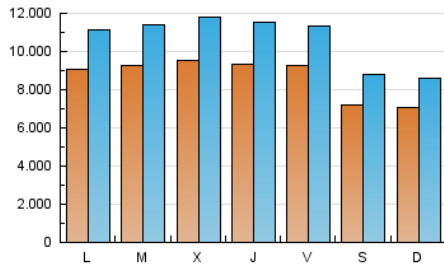

1. Cifras totales y promedios (Nacional e Internacional)

MES - AÑO	NAVEGADORES UNICOS	VISITAS	PAGINAS
Enero - 2019	14.441.016	33.327.930	61.043.622
PROMEDIO DIARIO	874.988	1.075.095	1.969.149
PROMEDIO LUNES-VIERNES	931.977	1.146.295	2.094.347
PROMEDIO SABADO-DOMINGO	711.147	870.393	1.609.204
PAGINAS / VISITAS	1,83		
DURACION MEDIA VISITAS	0:04:20		
DURACION MEDIA PAGINAS	0:05:10		

2. Secciones (Nacional e Internacional)

	PAGINAS	%
HOME	14.603.824	23.92 %
RESTO	46.439.798	76.08 %

3. Por día del mes (Nacional e Internacional)

Día	N. únicos	Visitas	Páginas	Día	N. únicos	Visitas	Páginas	Día	N. únicos	Visitas	Páginas
1	847.200	1.034.686	1.707.786	11	926.844	1.120.995	2.027.011	21	955.763	1.203.299	2.229.127
2	933.717	1.130.286	1.993.911	12	740.157	884.360	1.538.927	22	965.274	1.210.493	2.216.270
3	817.997	986.596	1.838.527	13	684.313	826.295	1.508.704	23	1.021.905	1.280.735	2.388.906
4	811.775	986.723	1.806.997	14	846.569	1.037.839	1.882.317	24	934.480	1.180.181	2.238.400
5	709.667	857.492	1.565.139	15	944.446	1.155.616	2.119.077	25	969.624	1.206.509	2.224.189
6	649.895	780.203	1.430.785	16	898.417	1.093.342	2.017.795	26	718.546	899.908	1.721.273
7	697.698	842.490	1.593.800	17	895.361	1.127.263	2.114.627	27	741.601	912.018	1.668.549
8	875.792	1.061.434	1.966.875	18	1.003.216	1.227.898	2.277.588	28	1.138.963	1.376.677	2.381.570
9	995.741	1.228.984	2.291.172	19	703.461	870.860	1.677.418	29	1.010.479	1.222.394	2.263.827
10	923.821	1.127.318	2.045.131	20	741.535	932.009	1.762.840	30	926.963	1.177.824	2.207.137
								31	1.093.423	1.345.203	2.337.947

4. Gráficas (Nacional e Internacional)

4.1 Por día de la semana (promedio)

N. únicos / Visitas (x 100)

Páginas (x 100)

4.2 Por franja horaria (promedio)

Visitas (x 1000)

Páginas (x 1000)

4.3 Por meses