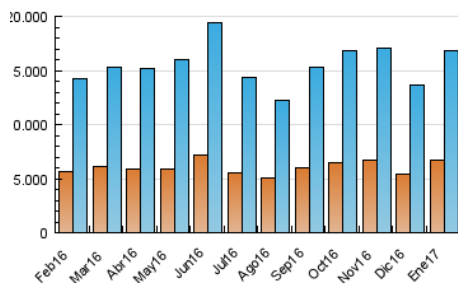

4.3 Por meses

N. únicos / Visitas (x 1000)