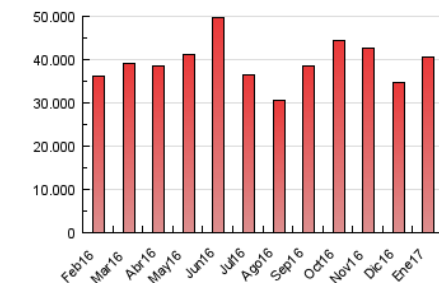

Páginas (x 1000)