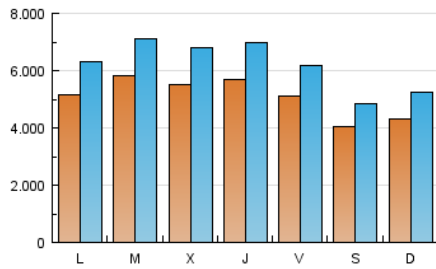

1. Cifras totales y promedios (Nacional e Internacional)

MES - AÑO	NAVEGADORES UNICOS	VISITAS	PAGINAS
Enero - 2017	8.153.885	19.243.233	40.479.332
PROMEDIO DIARIO	508.805	620.749	1.305.785
PROMEDIO LUNES-VIERNES	545.954	667.678	1.391.323
PROMEDIO SABADO-DOMINGO	417.994	506.035	1.096.692
PAGINAS / VISITAS	2,10		
DURACION MEDIA VISITAS	0:04:24		
DURACION MEDIA PAGINAS	0:03:59		

2. Secciones (Nacional e Internacional)

	PAGINAS	%
HOME	8.601.078	21.25 %
RESTO	31.878.254	78.75 %

3. Por día del mes (Nacional e Internacional)

Día	N. únicos	Visitas	Páginas	Día	N. únicos	Visitas	Páginas	Día	N. únicos	Visitas	Páginas
1	380.842	475.592	1.060.887	11	626.427	783.452	1.649.511	21	436.478	516.977	1.085.019
2	566.706	701.170	1.542.108	12	657.855	823.216	1.672.034	22	428.233	516.478	1.122.259
3	575.339	703.768	1.495.836	13	550.499	662.585	1.330.655	23	520.753	635.007	1.329.006
4	578.843	716.974	1.482.936	14	348.960	424.344	919.027	24	583.959	697.381	1.418.511
5	489.918	600.215	1.275.402	15	390.501	476.151	1.061.107	25	478.418	584.353	1.281.866
6	405.960	496.739	1.088.049	16	418.122	522.176	1.163.068	26	457.423	560.499	1.230.356
7	401.545	487.768	1.069.332	17	551.480	681.295	1.356.744	27	438.303	529.245	1.112.924
8	472.334	575.553	1.218.614	18	516.434	629.939	1.318.714	28	424.657	509.342	1.103.790
9	553.615	679.485	1.450.555	19	664.571	800.017	1.533.574	29	478.400	572.107	1.230.192
10	616.248	755.750	1.578.508	20	654.340	774.779	1.472.906	30	513.737	624.413	1.342.809
								31	592.048	726.463	1.483.033

4. Gráficas (Nacional e Internacional)

4.1 Por día de la semana (promedio)

N. únicos / Visitas (x 100)

Páginas (x 100)

4.2 Por franja horaria (promedio)

Visitas (x 1000)

Páginas (x 1000)

4.3 Por meses