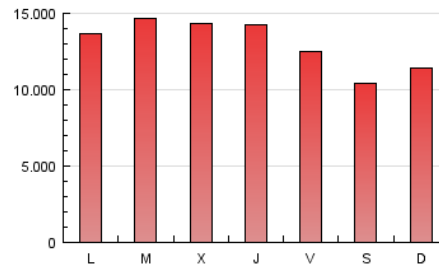

1. Cifras totales y promedios (Nacional e Internacional)

MES - AÑO	NAVEGADORES UNICOS	VISITAS	PAGINAS
Enero - 2017	8.153.885	19.243.233	40.479.332
PROMEDIO DIARIO	508.805	620.749	1.305.785
PROMEDIO LUNES-VIERNES	545.954	667.678	1.391.323
PROMEDIO SABADO-DOMINGO	417.994	506.035	1.096.692
PAGINAS / VISITAS	2,10		
DURACION MEDIA VISITAS	0:04:24		
DURACION MEDIA PAGINAS	0:03:59		

2. Secciones (Nacional e Internacional)

	PAGINAS	%
HOME	8.601.078	21.25 %
RESTO	31.878.254	78.75 %

3. Por día del mes (Nacional e Internacional)

Día	N. únicos	Visitas	Páginas	Día	N. únicos	Visitas	Páginas	Día	N. únicos	Visitas	Páginas
1	380.842	475.592	1.060.887	11	626.427	783.452	1.649.511	21	436.478	516.977	1.085.019
2	566.706	701.170	1.542.108	12	657.855	823.216	1.672.034	22	428.233	516.478	1.122.259
3	575.339	703.768	1.495.836	13	550.499	662.585	1.330.655	23	520.753	635.007	1.329.006
4	578.843	716.974	1.482.936	14	348.960	424.344	919.027	24	583.959	697.381	1.418.511
5	489.918	600.215	1.275.402	15	390.501	476.151	1.061.107	25	478.418	584.353	1.281.866
6	405.960	496.739	1.088.049	16	418.122	522.176	1.163.068	26	457.423	560.499	1.230.356
7	401.545	487.768	1.069.332	17	551.480	681.295	1.356.744	27	438.303	529.245	1.112.924
8	472.334	575.553	1.218.614	18	516.434	629.939	1.318.714	28	424.657	509.342	1.103.790
9	553.615	679.485	1.450.555	19	664.571	800.017	1.533.574	29	478.400	572.107	1.230.192
10	616.248	755.750	1.578.508	20	654.340	774.779	1.472.906	30	513.737	624.413	1.342.809
								31	592.048	726.463	1.483.033

4. Gráficas (Nacional e Internacional)

4.1 Por día de la semana (promedio)

N. únicos / Visitas (x 100)

Páginas (x 100)

4.2 Por franja horaria (promedio)

Visitas (x 1000)

Páginas (x 1000)

4.3 Por meses