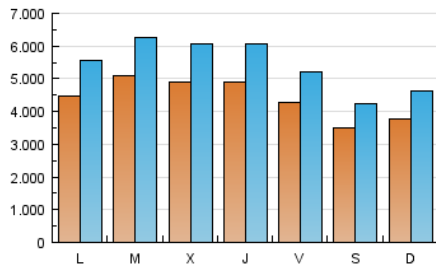

1. Cifras totales y promedios (Nacional)

MES - AÑO	NAVEGADORES UNICOS	VISITAS	PAGINAS
Enero - 2017	6.665.215	16.847.403	36.241.139
PROMEDIO DIARIO	442.308	543.465	1.169.069
PROMEDIO LUNES-VIERNES	473.956	583.943	1.243.635
PROMEDIO SABADO-DOMINGO	364.946	444.517	986.798
PAGINAS / VISITAS	2,15		
DURACION MEDIA VISITAS	0:04:27		
DURACION MEDIA PAGINAS	0:03:52		

2. Secciones (Nacional)

	PAGINAS	%
HOME	7.680.024	21.19 %
RESTO	28.561.115	78.81 %

3. Por día del mes (Nacional)

Día	N. únicos	Visitas	Páginas	Día	N. únicos	Visitas	Páginas	Día	N. únicos	Visitas	Páginas
1	345.365	433.664	981.933	11	561.372	705.853	1.501.749	21	357.231	427.760	940.830
2	513.021	638.520	1.424.172	12	589.506	741.739	1.520.848	22	369.638	448.262	999.877
3	511.466	630.187	1.365.240	13	488.439	589.733	1.198.230	23	457.256	559.029	1.186.456
4	524.738	653.181	1.364.142	14	305.873	373.834	825.750	24	518.160	619.510	1.273.921
5	441.193	542.683	1.165.692	15	342.178	419.579	956.671	25	418.956	513.347	1.145.115
6	362.887	446.188	991.003	16	365.786	458.802	1.038.828	26	399.195	490.937	1.096.844
7	363.613	443.164	983.431	17	485.100	601.781	1.213.701	27	381.009	461.846	989.867
8	430.164	525.638	1.125.117	18	450.640	551.910	1.175.602	28	367.699	443.287	985.787
9	482.281	597.681	1.305.561	19	532.656	652.665	1.310.603	29	402.754	485.461	1.081.784
10	537.591	665.464	1.417.849	20	483.036	586.159	1.205.220	30	420.623	517.435	1.163.659
								31	502.116	622.104	1.305.657

4. Gráficas (Nacional)

4.1 Por día de la semana (promedio)

N. únicos / Visitas (x 100)

Páginas (x 100)

4.2 Por franja horaria (promedio)

Visitas (x 1000)

Páginas (x 1000)

4.3 Por meses