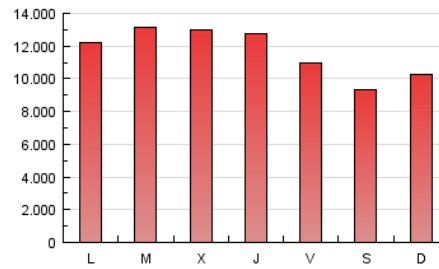

1. Cifras totales y promedios (Nacional)

MES - AÑO	NAVEGADORES UNICOS	VISITAS	PAGINAS
Enero - 2017	6.665.215	16.847.403	36.241.139
PROMEDIO DIARIO	442.308	543.465	1.169.069
PROMEDIO LUNES-VIERNES	473.956	583.943	1.243.635
PROMEDIO SABADO-DOMINGO	364.946	444.517	986.798
PAGINAS / VISITAS	2,15		
DURACION MEDIA VISITAS	0:04:27		
DURACION MEDIA PAGINAS	0:03:52		

2. Secciones (Nacional)

	PAGINAS	%
HOME	7.680.024	21.19 %
RESTO	28.561.115	78.81 %

3. Por día del mes (Nacional)

Día	N. únicos	Visitas	Páginas	Día	N. únicos	Visitas	Páginas	Día	N. únicos	Visitas	Páginas
1	345.365	433.664	981.933	11	561.372	705.853	1.501.749	21	357.231	427.760	940.830
2	513.021	638.520	1.424.172	12	589.506	741.739	1.520.848	22	369.638	448.262	999.877
3	511.466	630.187	1.365.240	13	488.439	589.733	1.198.230	23	457.256	559.029	1.186.456
4	524.738	653.181	1.364.142	14	305.873	373.834	825.750	24	518.160	619.510	1.273.921
5	441.193	542.683	1.165.692	15	342.178	419.579	956.671	25	418.956	513.347	1.145.115
6	362.887	446.188	991.003	16	365.786	458.802	1.038.828	26	399.195	490.937	1.096.844
7	363.613	443.164	983.431	17	485.100	601.781	1.213.701	27	381.009	461.846	989.867
8	430.164	525.638	1.125.117	18	450.640	551.910	1.175.602	28	367.699	443.287	985.787
9	482.281	597.681	1.305.561	19	532.656	652.665	1.310.603	29	402.754	485.461	1.081.784
10	537.591	665.464	1.417.849	20	483.036	586.159	1.205.220	30	420.623	517.435	1.163.659
								31	502.116	622.104	1.305.657

4. Gráficas (Nacional)

4.1 Por día de la semana (promedio)

N. únicos / Visitas (x 100)

Páginas (x 100)

4.2 Por franja horaria (promedio)

Visitas (x 1000)

Páginas (x 1000)

4.3 Por meses