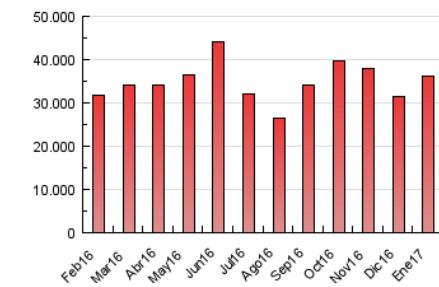

Páginas (x 1000)