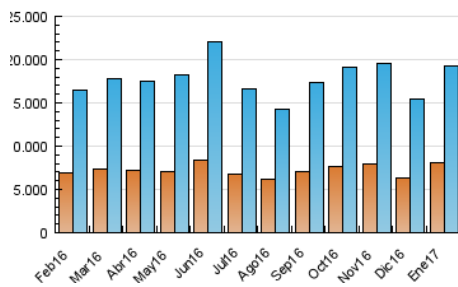

4.3 Por meses

N. únicos / Visitas (x 1000)