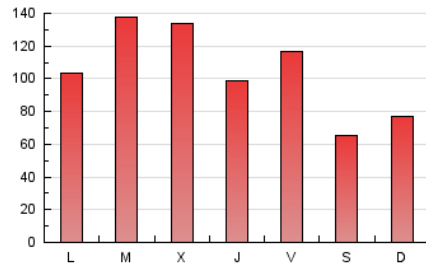

1. Cifras totales y promedios (Nacional)

MES - AÑO	NAVEGADORES UNICOS	VISITAS	PAGINAS
Diciembre - 2020	125.646	201.131	329.722
PROMEDIO DIARIO	5.632	6.488	10.636
PROMEDIO LUNES-VIERNES	6.156	7.117	11.858
PROMEDIO SABADO-DOMINGO	4.125	4.680	7.125
PAGINAS / VISITAS	1,64		
DURACION MEDIA VISITAS	0:00:56		
DURACION MEDIA PAGINAS	0:01:27		

2. Secciones (Nacional)

	PAGINAS	%
HOME	32.283	9.79 %
RESTO	297.439	90.21 %

3. Por día del mes (Nacional)

Día	N. únicos	Visitas	Páginas	Día	N. únicos	Visitas	Páginas	Día	N. únicos	Visitas	Páginas
1	11.694	13.313	28.827	11	5.702	6.847	10.667	21	4.018	4.589	8.314
2	10.118	11.471	17.088	12	3.321	4.028	5.909	22	4.164	4.869	8.216
3	9.384	10.853	16.542	13	3.626	4.375	6.523	23	4.490	5.356	8.441
4	10.118	11.852	18.042	14	5.686	6.775	11.191	24	2.194	2.477	4.062
5	3.318	3.989	5.825	15	7.065	8.134	12.755	25	1.587	1.749	3.130
6	2.570	2.979	4.713	16	10.026	10.870	19.230	26	1.850	2.009	3.778
7	5.664	6.800	10.771	17	5.672	6.432	12.843	27	3.273	3.817	6.107
8	4.688	5.596	8.335	18	7.758	8.482	14.676	28	5.455	6.488	10.972
9	7.351	8.925	13.508	19	6.754	7.144	10.542	29	5.897	6.748	10.728
10	5.431	6.460	10.263	20	8.289	9.097	13.600	30	4.271	4.962	8.521
								31	3.160	3.645	5.603

4. Gráficas (Nacional)

4.1 Por día de la semana (promedio)

N. únicos / Visitas (x 100)

Páginas (x 100)

4.2 Por franja horaria (promedio)

Visitas (x 1000)

Páginas (x 1000)

4.3 Por meses