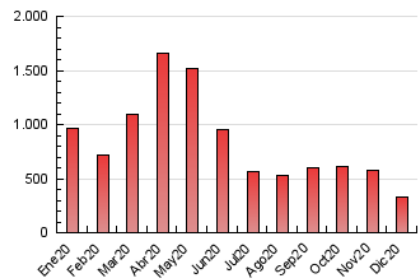

1. Cifras totales y promedios (Nacional)

MES - AÑO	NAVEGADORES UNICOS	VISITAS	PAGINAS
Diciembre - 2020	125.646	201.131	329.722
PROMEDIO DIARIO	5.632	6.488	10.636
PROMEDIO LUNES-VIERNES	6.156	7.117	11.858
PROMEDIO SABADO-DOMINGO	4.125	4.680	7.125
PAGINAS / VISITAS	1,64		
DURACION MEDIA VISITAS	0:00:56		
DURACION MEDIA PAGINAS	0:01:27		

2. Secciones (Nacional)

	PAGINAS	%
HOME	32.283	9.79 %
RESTO	297.439	90.21 %

3. Por día del mes (Nacional)

Día	N. únicos	Visitas	Páginas	Día	N. únicos	Visitas	Páginas	Día	N. únicos	Visitas	Páginas
1	11.694	13.313	28.827	11	5.702	6.847	10.667	21	4.018	4.589	8.314
2	10.118	11.471	17.088	12	3.321	4.028	5.909	22	4.164	4.869	8.216
3	9.384	10.853	16.542	13	3.626	4.375	6.523	23	4.490	5.356	8.441
4	10.118	11.852	18.042	14	5.686	6.775	11.191	24	2.194	2.477	4.062
5	3.318	3.989	5.825	15	7.065	8.134	12.755	25	1.587	1.749	3.130
6	2.570	2.979	4.713	16	10.026	10.870	19.230	26	1.850	2.009	3.778
7	5.664	6.800	10.771	17	5.672	6.432	12.843	27	3.273	3.817	6.107
8	4.688	5.596	8.335	18	7.758	8.482	14.676	28	5.455	6.488	10.972
9	7.351	8.925	13.508	19	6.754	7.144	10.542	29	5.897	6.748	10.728
10	5.431	6.460	10.263	20	8.289	9.097	13.600	30	4.271	4.962	8.521
								31	3.160	3.645	5.603

4. Gráficas (Nacional)

4.1 Por día de la semana (promedio)

N. únicos / Visitas (x 100)

Páginas (x 100)

4.2 Por franja horaria (promedio)

Visitas (x 1000)

Páginas (x 1000)

4.3 Por meses

N. únicos / Visitas (x 1000)

Páginas (x 1000)

5. Observaciones

Este Medio Electrónico de Comunicación ha sido medido por la herramienta Google Analytics de Google

6. Definiciones básicas (Para más información ver Normas Técnicas para el Control de los Medios Electrónicos de Comunicación)