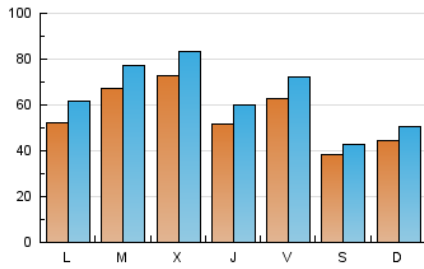

1. Cifras totales y promedios (Nacional)

MES - AÑO	NAVEGADORES UNICOS	VISITAS	PAGINAS
Diciembre - 2020	125.646	201.131	329.722
PROMEDIO DIARIO	5.632	6.488	10.636
PROMEDIO LUNES-VIERNES	6.156	7.117	11.858
PROMEDIO SABADO-DOMINGO	4.125	4.680	7.125
PAGINAS / VISITAS	1,64		
DURACION MEDIA VISITAS	0:00:56		
DURACION MEDIA PAGINAS	0:01:27		

2. Secciones (Nacional)

	PAGINAS	%
HOME	32.283	9.79 %
RESTO	297.439	90.21 %

3. Por día del mes (Nacional)

Día	N. únicos	Visitas	Páginas	Día	N. únicos	Visitas	Páginas	Día	N. únicos	Visitas	Páginas
1	11.694	13.313	28.827	11	5.702	6.847	10.667	21	4.018	4.589	8.314
2	10.118	11.471	17.088	12	3.321	4.028	5.909	22	4.164	4.869	8.216
3	9.384	10.853	16.542	13	3.626	4.375	6.523	23	4.490	5.356	8.441
4	10.118	11.852	18.042	14	5.686	6.775	11.191	24	2.194	2.477	4.062
5	3.318	3.989	5.825	15	7.065	8.134	12.755	25	1.587	1.749	3.130
6	2.570	2.979	4.713	16	10.026	10.870	19.230	26	1.850	2.009	3.778
7	5.664	6.800	10.771	17	5.672	6.432	12.843	27	3.273	3.817	6.107
8	4.688	5.596	8.335	18	7.758	8.482	14.676	28	5.455	6.488	10.972
9	7.351	8.925	13.508	19	6.754	7.144	10.542	29	5.897	6.748	10.728
10	5.431	6.460	10.263	20	8.289	9.097	13.600	30	4.271	4.962	8.521
								31	3.160	3.645	5.603

4. Gráficas (Nacional)

4.1 Por día de la semana (promedio)

N. únicos / Visitas (x 100)

Páginas (x 100)

4.2 Por franja horaria (promedio)

Visitas (x 1000)

Páginas (x 1000)

4.3 Por meses