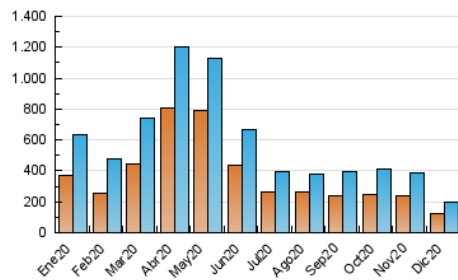

2. Secciones (Nacional)

	PAGINAS	%
HOME	32.283	9.79 %
RESTO	297.439	90.21 %

3. Por día del mes (Nacional)

Día	N. únicos	Visitas	Páginas	Día	N. únicos	Visitas	Páginas	Día	N. únicos	Visitas	Páginas
1	11.694	13.313	28.827	11	5.702	6.847	10.667	21	4.018	4.589	8.314
2	10.118	11.471	17.088	12	3.321	4.028	5.909	22	4.164	4.869	8.216
3	9.384	10.853	16.542	13	3.626	4.375	6.523	23	4.490	5.356	8.441
4	10.118	11.852	18.042	14	5.686	6.775	11.191	24	2.194	2.477	4.062
5	3.318	3.989	5.825	15	7.065	8.134	12.755	25	1.587	1.749	3.130
6	2.570	2.979	4.713	16	10.026	10.870	19.230	26	1.850	2.009	3.778
7	5.664	6.800	10.771	17	5.672	6.432	12.843	27	3.273	3.817	6.107
8	4.688	5.596	8.335	18	7.758	8.482	14.676	28	5.455	6.488	10.972
9	7.351	8.925	13.508	19	6.754	7.144	10.542	29	5.897	6.748	10.728
10	5.431	6.460	10.263	20	8.289	9.097	13.600	30	4.271	4.962	8.521
								31	3.160	3.645	5.603

4. Gráficas (Nacional)

4.1 Por día de la semana (promedio)

N. únicos / Visitas (x 100)

Páginas (x 100)

4.2 Por franja horaria (promedio)

Visitas (x 1000)

Páginas (x 1000)

4.3 Por meses

N. únicos / Visitas (x 1000)

Páginas (x 1000)

5. Observaciones

Este Medio Electrónico de Comunicación ha sido medido por la herramienta Google Analytics de Google

6. Definiciones básicas (Para más información ver Normas Técnicas para el Control de los Medios Electrónicos de Comunicación)

Visita:

Una secuencia ininterrumpida de páginas servidas a un usuario válido. Si dicho usuario no realiza peticiones de páginas en un periodo de tiempo (30 min) la siguiente petición constituirá el inicio de una nueva visita.