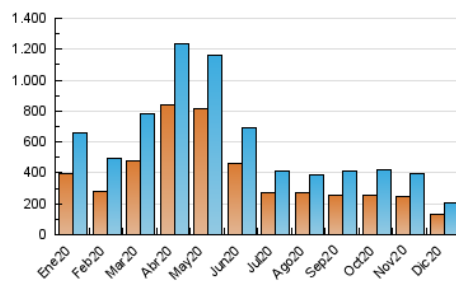

4.3 Por meses

N. únicos / Visitas (x 1000)