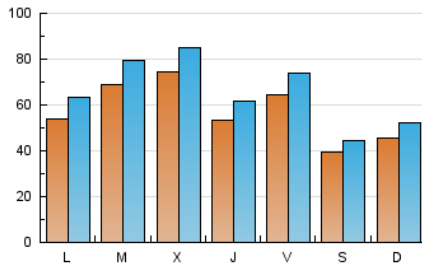

1. Cifras totales y promedios (Nacional e Internacional)

MES - AÑO	NAVEGADORES UNICOS	VISITAS	PAGINAS
Diciembre - 2020	130.005	206.788	337.737
PROMEDIO DIARIO	5.801	6.671	10.895
PROMEDIO LUNES-VIERNES	6.340	7.316	12.146
PROMEDIO SABADO-DOMINGO	4.252	4.815	7.297
PAGINAS / VISITAS	1,63		
DURACION MEDIA VISITAS	0:00:55		
DURACION MEDIA PAGINAS	0:01:27		

2. Secciones (Nacional e Internacional)

	PAGINAS	%
HOME	32.941	9.75 %
RESTO	304.796	90.25 %

3. Por día del mes (Nacional e Internacional)

Día	N. únicos	Visitas	Páginas	Día	N. únicos	Visitas	Páginas	Día	N. únicos	Visitas	Páginas
1	11.963	13.641	29.389	11	5.875	7.038	10.889	21	4.137	4.713	8.496
2	10.418	11.822	17.551	12	3.437	4.155	6.068	22	4.321	5.035	8.512
3	9.761	11.265	17.022	13	3.794	4.554	6.728	23	4.653	5.531	8.787
4	10.344	12.101	18.341	14	5.952	7.047	11.505	24	2.329	2.621	4.331
5	3.494	4.174	6.041	15	7.324	8.404	13.077	25	1.647	1.809	3.227
6	2.660	3.074	4.831	16	10.197	11.080	19.571	26	1.931	2.095	3.902
7	5.834	6.988	11.028	17	5.822	6.594	13.129	27	3.408	3.963	6.316
8	4.836	5.755	8.542	18	7.903	8.641	14.915	28	5.625	6.677	11.276
9	7.524	9.112	13.815	19	6.872	7.264	10.709	29	6.106	6.918	10.992
10	5.584	6.627	10.475	20	8.422	9.238	13.782	30	4.399	5.092	8.732
								31	3.272	3.760	5.758

4. Gráficas (Nacional e Internacional)

4.1 Por día de la semana (promedio)

N. únicos / Visitas (x 100)

Páginas (x 100)

4.2 Por franja horaria (promedio)

Visitas (x 1000)

Páginas (x 1000)

4.3 Por meses