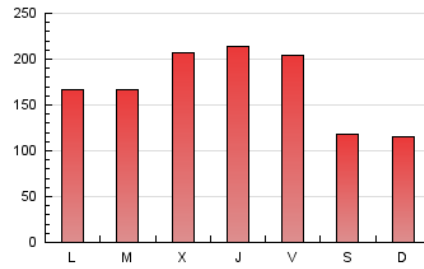

1. Cifras totales y promedios (Nacional)

MES - AÑO	NAVEGADORES UNICOS	VISITAS	PAGINAS
Diciembre - 2019	191.212	349.202	521.126
PROMEDIO DIARIO	9.357	11.265	16.811
PROMEDIO LUNES-VIERNES	10.577	12.627	18.915
PROMEDIO SABADO-DOMINGO	6.374	7.933	11.666
PAGINAS / VISITAS	1,49		
DURACION MEDIA VISITAS	0:00:50		
DURACION MEDIA PAGINAS	0:01:42		

2. Secciones (Nacional)

	PAGINAS	%
HOME	19.792	3.80 %
RESTO	501.334	96.20 %

3. Por día del mes (Nacional)

Día	N. únicos	Visitas	Páginas	Día	N. únicos	Visitas	Páginas	Día	N. únicos	Visitas	Páginas
1	8.678	10.892	15.924	11	9.872	12.287	19.781	21	6.292	7.932	11.141
2	12.407	14.706	22.461	12	12.120	14.080	21.728	22	5.574	7.178	10.149
3	13.772	16.338	24.237	13	12.063	13.317	20.416	23	6.288	7.815	11.822
4	10.202	12.855	19.361	14	5.450	6.483	9.687	24	4.138	5.032	7.021
5	14.665	17.233	25.670	15	6.713	8.784	12.570	25	3.146	3.577	5.292
6	13.178	16.012	22.882	16	12.731	15.515	22.567	26	5.674	6.900	10.704
7	6.725	8.422	12.280	17	12.183	13.877	21.177	27	11.871	13.739	19.847
8	5.189	6.423	10.919	18	22.798	26.031	38.095	28	8.163	9.782	14.185
9	7.344	9.505	14.527	19	15.206	17.841	27.223	29	4.583	5.502	8.138
10	11.575	14.647	22.604	20	10.307	12.321	18.350	30	6.313	8.236	12.082
								31	4.836	5.940	8.286

4. Gráficas (Nacional)

4.1 Por día de la semana (promedio)

N. únicos / Visitas (x 100)

Páginas (x 100)

4.2 Por franja horaria (promedio)

Visitas (x 1000)

Páginas (x 1000)

4.3 Por meses