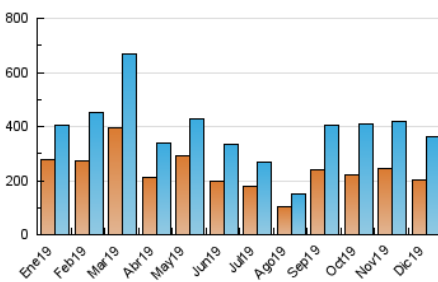

4.3 Por meses

N. únicos / Visitas (x 1000)