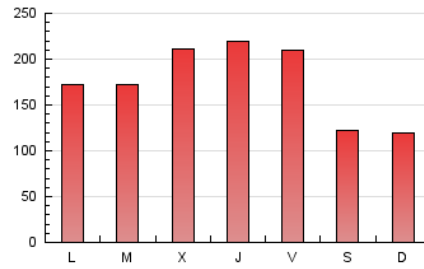

1. Cifras totales y promedios (Nacional e Internacional)

MES - AÑO	NAVEGADORES UNICOS	VISITAS	PAGINAS
Diciembre - 2019	202.658	361.842	536.353
PROMEDIO DIARIO	9.736	11.672	17.302
PROMEDIO LUNES-VIERNES	10.984	13.064	19.445
PROMEDIO SABADO-DOMINGO	6.685	8.271	12.063
PAGINAS / VISITAS	1,48		
DURACION MEDIA VISITAS	0:00:50		
DURACION MEDIA PAGINAS	0:01:42		

2. Secciones (Nacional e Internacional)

	PAGINAS	%
HOME	20.119	3.75 %
RESTO	516.234	96.25 %

3. Por día del mes (Nacional e Internacional)

Día	N. únicos	Visitas	Páginas	Día	N. únicos	Visitas	Páginas	Día	N. únicos	Visitas	Páginas
1	8.959	11.201	16.318	11	10.253	12.741	20.331	21	6.749	8.440	11.718
2	12.780	15.095	22.967	12	12.577	14.536	22.288	22	5.841	7.463	10.481
3	14.244	16.847	24.823	13	12.512	13.777	20.968	23	6.649	8.195	12.241
4	10.644	13.320	19.899	14	5.763	6.815	10.095	24	4.420	5.340	7.370
5	15.125	17.730	26.275	15	7.127	9.253	13.079	25	3.427	3.872	5.620
6	13.610	16.522	23.500	16	13.292	16.101	23.222	26	6.027	7.280	11.138
7	7.019	8.738	12.661	17	12.637	14.352	21.722	27	12.263	14.149	20.505
8	5.401	6.654	11.210	18	23.261	26.526	38.716	28	8.459	10.107	14.554
9	7.710	9.895	14.978	19	15.670	18.344	27.860	29	4.844	5.772	8.453
10	12.025	15.134	23.250	20	10.727	12.782	18.933	30	6.641	8.578	12.487
								31	5.164	6.283	8.691

4. Gráficas (Nacional e Internacional)

4.1 Por día de la semana (promedio)

N. únicos / Visitas (x 100)

Páginas (x 100)

4.2 Por franja horaria (promedio)

Visitas (x 1000)

Páginas (x 1000)

4.3 Por meses