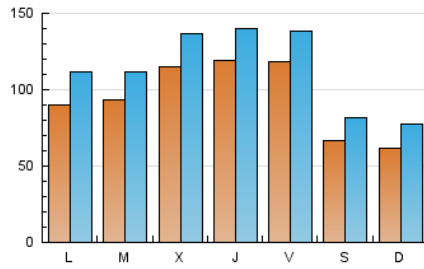

1. Cifras totales y promedios (Nacional)

MES - AÑO	NAVEGADORES UNICOS	VISITAS	PAGINAS
Diciembre - 2019	191.212	349.202	521.126
PROMEDIO DIARIO	9.357	11.265	16.811
PROMEDIO LUNES-VIERNES	10.577	12.627	18.915
PROMEDIO SABADO-DOMINGO	6.374	7.933	11.666
PAGINAS / VISITAS	1,49		
DURACION MEDIA VISITAS	0:00:50		
DURACION MEDIA PAGINAS	0:01:42		

2. Secciones (Nacional)

	PAGINAS	%
HOME	19.792	3.80 %
RESTO	501.334	96.20 %

3. Por día del mes (Nacional)

Día	N. únicos	Visitas	Páginas	Día	N. únicos	Visitas	Páginas	Día	N. únicos	Visitas	Páginas
1	8.678	10.892	15.924	11	9.872	12.287	19.781	21	6.292	7.932	11.141
2	12.407	14.706	22.461	12	12.120	14.080	21.728	22	5.574	7.178	10.149
3	13.772	16.338	24.237	13	12.063	13.317	20.416	23	6.288	7.815	11.822
4	10.202	12.855	19.361	14	5.450	6.483	9.687	24	4.138	5.032	7.021
5	14.665	17.233	25.670	15	6.713	8.784	12.570	25	3.146	3.577	5.292
6	13.178	16.012	22.882	16	12.731	15.515	22.567	26	5.674	6.900	10.704
7	6.725	8.422	12.280	17	12.183	13.877	21.177	27	11.871	13.739	19.847
8	5.189	6.423	10.919	18	22.798	26.031	38.095	28	8.163	9.782	14.185
9	7.344	9.505	14.527	19	15.206	17.841	27.223	29	4.583	5.502	8.138
10	11.575	14.647	22.604	20	10.307	12.321	18.350	30	6.313	8.236	12.082
								31	4.836	5.940	8.286

4. Gráficas (Nacional)

4.1 Por día de la semana (promedio)

N. únicos / Visitas (x 100)

Páginas (x 100)

4.2 Por franja horaria (promedio)

Visitas (x 1000)

Páginas (x 1000)

4.3 Por meses