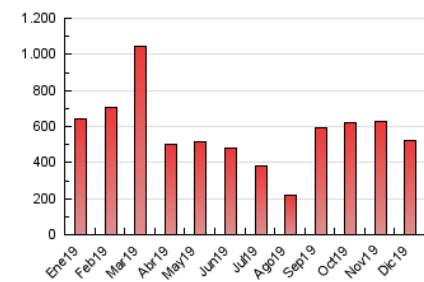

Páginas (x 1000)