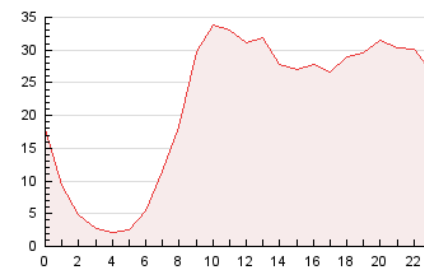

2. Secciones (Nacional)

	PAGINAS	%
HOME	19.792	3.80 %
RESTO	501.334	96.20 %

3. Por día del mes (Nacional)

Día	N. únicos	Visitas	Páginas	Día	N. únicos	Visitas	Páginas	Día	N. únicos	Visitas	Páginas
1	8.678	10.892	15.924	11	9.872	12.287	19.781	21	6.292	7.932	11.141
2	12.407	14.706	22.461	12	12.120	14.080	21.728	22	5.574	7.178	10.149
3	13.772	16.338	24.237	13	12.063	13.317	20.416	23	6.288	7.815	11.822
4	10.202	12.855	19.361	14	5.450	6.483	9.687	24	4.138	5.032	7.021
5	14.665	17.233	25.670	15	6.713	8.784	12.570	25	3.146	3.577	5.292
6	13.178	16.012	22.882	16	12.731	15.515	22.567	26	5.674	6.900	10.704
7	6.725	8.422	12.280	17	12.183	13.877	21.177	27	11.871	13.739	19.847
8	5.189	6.423	10.919	18	22.798	26.031	38.095	28	8.163	9.782	14.185
9	7.344	9.505	14.527	19	15.206	17.841	27.223	29	4.583	5.502	8.138
10	11.575	14.647	22.604	20	10.307	12.321	18.350	30	6.313	8.236	12.082
								31	4.836	5.940	8.286

4. Gráficas (Nacional)

4.1 Por día de la semana (promedio)

N. únicos / Visitas (x 100)

Páginas (x 100)

4.2 Por franja horaria (promedio)

Visitas (x 1000)

Páginas (x 1000)

4.3 Por meses