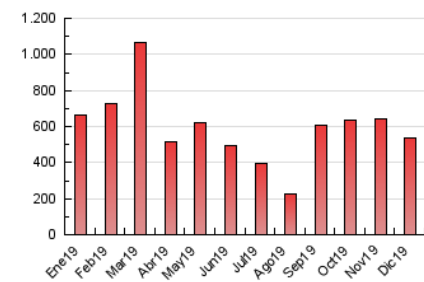

Páginas (x 1000)