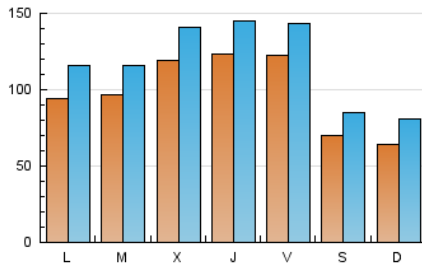

1. Cifras totales y promedios (Nacional e Internacional)

MES - AÑO	NAVEGADORES UNICOS	VISITAS	PAGINAS
Diciembre - 2019	202.658	361.842	536.353
PROMEDIO DIARIO	9.736	11.672	17.302
PROMEDIO LUNES-VIERNES	10.984	13.064	19.445
PROMEDIO SABADO-DOMINGO	6.685	8.271	12.063
PAGINAS / VISITAS	1,48		
DURACION MEDIA VISITAS	0:00:50		
DURACION MEDIA PAGINAS	0:01:42		

2. Secciones (Nacional e Internacional)

	PAGINAS	%
HOME	20.119	3.75 %
RESTO	516.234	96.25 %

3. Por día del mes (Nacional e Internacional)

Día	N. únicos	Visitas	Páginas	Día	N. únicos	Visitas	Páginas	Día	N. únicos	Visitas	Páginas
1	8.959	11.201	16.318	11	10.253	12.741	20.331	21	6.749	8.440	11.718
2	12.780	15.095	22.967	12	12.577	14.536	22.288	22	5.841	7.463	10.481
3	14.244	16.847	24.823	13	12.512	13.777	20.968	23	6.649	8.195	12.241
4	10.644	13.320	19.899	14	5.763	6.815	10.095	24	4.420	5.340	7.370
5	15.125	17.730	26.275	15	7.127	9.253	13.079	25	3.427	3.872	5.620
6	13.610	16.522	23.500	16	13.292	16.101	23.222	26	6.027	7.280	11.138
7	7.019	8.738	12.661	17	12.637	14.352	21.722	27	12.263	14.149	20.505
8	5.401	6.654	11.210	18	23.261	26.526	38.716	28	8.459	10.107	14.554
9	7.710	9.895	14.978	19	15.670	18.344	27.860	29	4.844	5.772	8.453
10	12.025	15.134	23.250	20	10.727	12.782	18.933	30	6.641	8.578	12.487
								31	5.164	6.283	8.691

4. Gráficas (Nacional e Internacional)

4.1 Por día de la semana (promedio)

N. únicos / Visitas (x 100)

Páginas (x 100)

4.2 Por franja horaria (promedio)

Visitas (x 1000)

Páginas (x 1000)

4.3 Por meses