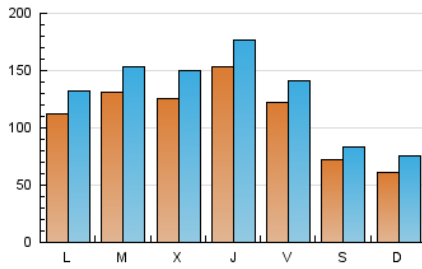

1. Cifras totales y promedios (Nacional)

MES - AÑO	NAVEGADORES UNICOS	VISITAS	PAGINAS
Noviembre - 2020	236.758	384.888	573.912
PROMEDIO DIARIO	10.947	12.830	19.130
PROMEDIO LUNES-VIERNES	12.797	14.962	22.460
PROMEDIO SABADO-DOMINGO	6.630	7.853	11.362
PAGINAS / VISITAS	1,49		
DURACION MEDIA VISITAS	0:00:54		
DURACION MEDIA PAGINAS	0:01:27		

2. Secciones (Nacional)

	PAGINAS	%
HOME	23.762	4.14 %
RESTO	550.150	95.86 %

3. Por día del mes (Nacional)

Día	N. únicos	Visitas	Páginas	Día	N. únicos	Visitas	Páginas	Día	N. únicos	Visitas	Páginas
1	6.040	7.711	11.386	11	11.126	13.501	20.031	21	8.835	9.837	13.830
2	11.158	13.649	19.904	12	12.707	14.857	22.269	22	6.155	7.608	11.298
3	12.722	15.307	18.594	13	15.092	17.091	25.031	23	17.306	19.761	30.577
4	12.862	15.292	23.562	14	8.224	9.410	13.494	24	16.633	19.291	30.171
5	20.531	23.538	35.128	15	6.661	7.718	11.481	25	14.865	17.357	26.242
6	11.261	12.902	19.123	16	10.120	11.994	19.540	26	16.851	18.825	26.343
7	7.421	8.595	12.150	17	10.629	12.116	18.311	27	8.926	10.135	15.030
8	5.519	6.588	9.907	18	11.261	13.903	21.497	28	4.494	5.334	7.634
9	8.198	9.619	14.826	19	11.231	13.358	20.847	29	6.317	7.879	11.079
10	12.408	14.620	22.785	20	13.705	16.262	24.660	30	9.147	10.830	17.182

4. Gráficas (Nacional)

4.1 Por día de la semana (promedio)

N. únicos / Visitas (x 100)

Páginas (x 100)

4.2 Por franja horaria (promedio)

Visitas (x 1000)

Páginas (x 1000)

4.3 Por meses