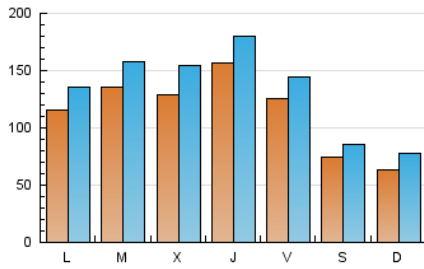

1. Cifras totales y promedios (Nacional e Internacional)

MES - AÑO	NAVEGADORES UNICOS	VISITAS	PAGINAS
Noviembre - 2020	244.560	395.378	586.955
PROMEDIO DIARIO	11.267	13.179	19.565
PROMEDIO LUNES-VIERNES	13.157	15.355	22.945
PROMEDIO SABADO-DOMINGO	6.857	8.102	11.680
PAGINAS / VISITAS	1,48		
DURACION MEDIA VISITAS	0:00:53		
DURACION MEDIA PAGINAS	0:01:27		

2. Secciones (Nacional e Internacional)

	PAGINAS	%
HOME	24.053	4.10 %
RESTO	562.902	95.90 %

3. Por día del mes (Nacional e Internacional)

Día	N. únicos	Visitas	Páginas	Día	N. únicos	Visitas	Páginas	Día	N. únicos	Visitas	Páginas
1	6.322	8.009	11.737	11	11.479	13.901	20.557	21	9.106	10.138	14.189
2	11.463	13.982	20.315	12	13.081	15.251	22.743	22	6.366	7.845	11.583
3	13.144	15.777	19.029	13	15.392	17.460	25.510	23	17.718	20.219	31.132
4	13.272	15.723	24.114	14	8.449	9.659	13.788	24	17.057	19.735	30.709
5	20.949	24.029	35.734	15	6.913	7.994	11.847	25	15.250	17.751	26.722
6	11.530	13.240	19.571	16	10.463	12.356	20.109	26	17.236	19.199	26.811
7	7.645	8.845	12.481	17	11.024	12.549	18.862	27	9.262	10.476	15.416
8	5.709	6.797	10.210	18	11.651	14.270	21.922	28	4.688	5.548	7.945
9	8.499	9.969	15.267	19	11.536	13.720	21.318	29	6.511	8.085	11.339
10	12.830	15.078	23.351	20	14.034	16.637	25.097	30	9.421	11.136	17.547

4. Gráficas (Nacional e Internacional)

4.1 Por día de la semana (promedio)

N. únicos / Visitas (x 100)

Páginas (x 100)

4.2 Por franja horaria (promedio)

Visitas (x 1000)

Páginas (x 1000)

4.3 Por meses