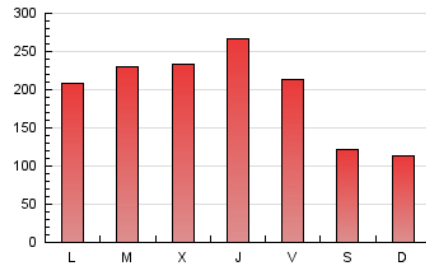

1. Cifras totales y promedios (Nacional e Internacional)

MES - AÑO	NAVEGADORES UNICOS	VISITAS	PAGINAS
Noviembre - 2020	244.560	395.378	586.955
PROMEDIO DIARIO	11.267	13.179	19.565
PROMEDIO LUNES-VIERNES	13.157	15.355	22.945
PROMEDIO SABADO-DOMINGO	6.857	8.102	11.680
PAGINAS / VISITAS	1,48		
DURACION MEDIA VISITAS	0:00:53		
DURACION MEDIA PAGINAS	0:01:27		

2. Secciones (Nacional e Internacional)

	PAGINAS	%
HOME	24.053	4.10 %
RESTO	562.902	95.90 %

3. Por día del mes (Nacional e Internacional)

Día	N. únicos	Visitas	Páginas	Día	N. únicos	Visitas	Páginas	Día	N. únicos	Visitas	Páginas
1	6.322	8.009	11.737	11	11.479	13.901	20.557	21	9.106	10.138	14.189
2	11.463	13.982	20.315	12	13.081	15.251	22.743	22	6.366	7.845	11.583
3	13.144	15.777	19.029	13	15.392	17.460	25.510	23	17.718	20.219	31.132
4	13.272	15.723	24.114	14	8.449	9.659	13.788	24	17.057	19.735	30.709
5	20.949	24.029	35.734	15	6.913	7.994	11.847	25	15.250	17.751	26.722
6	11.530	13.240	19.571	16	10.463	12.356	20.109	26	17.236	19.199	26.811
7	7.645	8.845	12.481	17	11.024	12.549	18.862	27	9.262	10.476	15.416
8	5.709	6.797	10.210	18	11.651	14.270	21.922	28	4.688	5.548	7.945
9	8.499	9.969	15.267	19	11.536	13.720	21.318	29	6.511	8.085	11.339
10	12.830	15.078	23.351	20	14.034	16.637	25.097	30	9.421	11.136	17.547

4. Gráficas (Nacional e Internacional)

4.1 Por día de la semana (promedio)

N. únicos / Visitas (x 100)

Páginas (x 100)

4.2 Por franja horaria (promedio)

Visitas (x 1000)

Páginas (x 1000)

4.3 Por meses