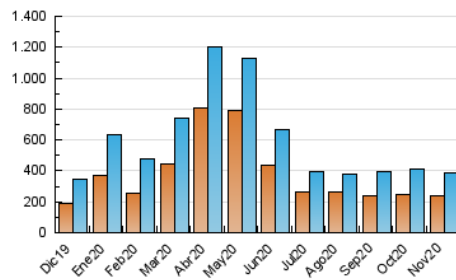

4.3 Por meses

N. únicos / Visitas (x 1000)