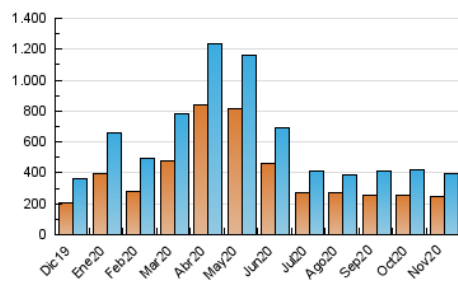

4.3 Por meses

N. únicos / Visitas (x 1000)