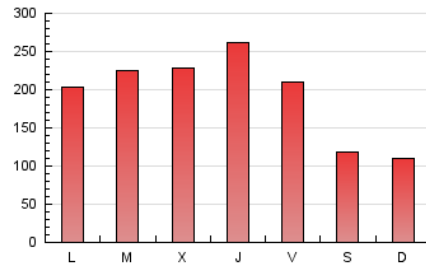

1. Cifras totales y promedios (Nacional)

MES - AÑO	NAVEGADORES UNICOS	VISITAS	PAGINAS
Noviembre - 2020	236.758	384.888	573.912
PROMEDIO DIARIO	10.947	12.830	19.130
PROMEDIO LUNES-VIERNES	12.797	14.962	22.460
PROMEDIO SABADO-DOMINGO	6.630	7.853	11.362
PAGINAS / VISITAS	1,49		
DURACION MEDIA VISITAS	0:00:54		
DURACION MEDIA PAGINAS	0:01:27		

2. Secciones (Nacional)

	PAGINAS	%
HOME	23.762	4.14 %
RESTO	550.150	95.86 %

3. Por día del mes (Nacional)

Día	N. únicos	Visitas	Páginas	Día	N. únicos	Visitas	Páginas	Día	N. únicos	Visitas	Páginas
1	6.040	7.711	11.386	11	11.126	13.501	20.031	21	8.835	9.837	13.830
2	11.158	13.649	19.904	12	12.707	14.857	22.269	22	6.155	7.608	11.298
3	12.722	15.307	18.594	13	15.092	17.091	25.031	23	17.306	19.761	30.577
4	12.862	15.292	23.562	14	8.224	9.410	13.494	24	16.633	19.291	30.171
5	20.531	23.538	35.128	15	6.661	7.718	11.481	25	14.865	17.357	26.242
6	11.261	12.902	19.123	16	10.120	11.994	19.540	26	16.851	18.825	26.343
7	7.421	8.595	12.150	17	10.629	12.116	18.311	27	8.926	10.135	15.030
8	5.519	6.588	9.907	18	11.261	13.903	21.497	28	4.494	5.334	7.634
9	8.198	9.619	14.826	19	11.231	13.358	20.847	29	6.317	7.879	11.079
10	12.408	14.620	22.785	20	13.705	16.262	24.660	30	9.147	10.830	17.182

4. Gráficas (Nacional)

4.1 Por día de la semana (promedio)

N. únicos / Visitas (x 100)

Páginas (x 100)

4.2 Por franja horaria (promedio)

Visitas (x 1000)

Páginas (x 1000)

4.3 Por meses