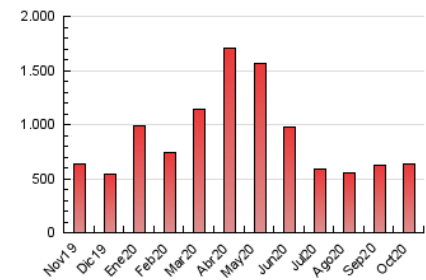

### 3. Por día del mes (Nacional e Internacional)

Día	N. únicos	Visitas	Páginas	Día	N. únicos	Visitas	Páginas	Día	N. únicos	Visitas	Páginas
1	16.209	19.872	29.258	11	5.416	6.407	9.670	21	11.544	14.756	23.393
2	12.284	14.386	21.695	12	7.664	9.082	13.717	22	11.375	14.011	21.916
3	13.082	14.477	19.455	13	11.140	13.892	17.475	23	8.702	10.462	16.035
4	8.274	9.717	14.144	14	9.192	10.901	16.583	24	4.468	5.599	8.366
5	12.298	14.422	22.884	15	20.123	22.870	33.925	25	6.218	8.017	11.634
6	12.651	15.530	24.274	16	16.588	19.701	27.709	26	10.128	12.726	20.378
7	13.904	16.688	25.589	17	5.474	6.477	9.199	27	10.934	13.324	20.753
8	13.616	16.087	24.476	18	5.453	6.809	9.869	28	10.028	12.222	19.656
9	9.365	11.470	17.498	19	11.259	14.087	22.471	29	8.856	11.154	17.820
10	6.433	7.705	11.178	20	26.683	30.013	42.726	30	18.403	21.711	31.560
								31	15.475	18.024	26.047

##### 4.1 Por día de la semana (promedio)

N. únicos / Visitas (x 100)

Páginas (x 100)

##### 4.2 Por franja horaria (promedio)

Visitas (x 1000)

Páginas (x 1000)

##### 4.3 Por meses

N. únicos / Visitas (x 1000)

Páginas (x 1000)