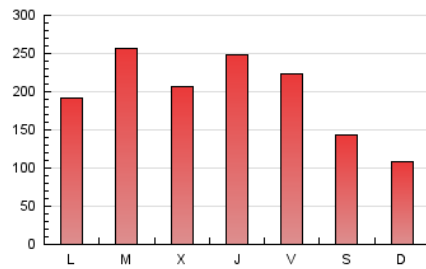

#### 3. Por día del mes (Nacional)

Día	N. únicos	Visitas	Páginas	Día	N. únicos	Visitas	Páginas	Día	N. únicos	Visitas	Páginas
1	15.700	19.320	28.494	11	5.135	6.105	9.238	21	11.095	14.233	22.669
2	11.866	13.939	21.037	12	7.271	8.648	13.140	22	10.866	13.484	21.276
3	12.715	14.069	18.799	13	10.754	13.453	17.038	23	8.380	10.076	15.561
4	7.899	9.294	13.483	14	8.849	10.535	16.116	24	4.228	5.338	8.022
5	11.866	13.937	22.126	15	19.713	22.401	33.298	25	5.948	7.716	11.242
6	12.201	15.030	23.552	16	16.032	19.131	26.959	26	9.694	12.259	19.799
7	13.418	16.165	24.873	17	5.168	6.144	8.826	27	10.560	12.881	20.190
8	13.190	15.640	23.873	18	5.204	6.533	9.509	28	9.685	11.862	19.223
9	8.954	11.029	16.915	19	10.825	13.611	21.895	29	8.492	10.775	17.366
10	6.053	7.372	10.689	20	26.204	29.556	42.155	30	18.024	21.241	30.969
								31	15.058	17.572	25.519

4. Gráficas (Nacional)

4.1 Por día de la semana (promedio)

N. únicos / Visitas (x 100)

Páginas (x 100)

4.2 Por franja horaria (promedio)

Visitas (x 1000)

Páginas (x 1000)

4.3 Por meses