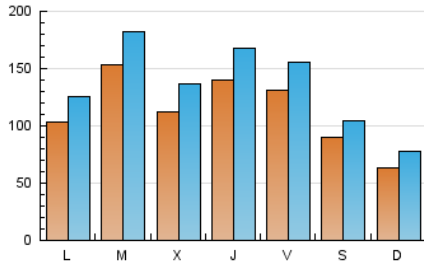

4. Gráficas (Nacional e Internacional)

4.1 Por día de la semana (promedio)

N. únicos / Visitas (x 100)