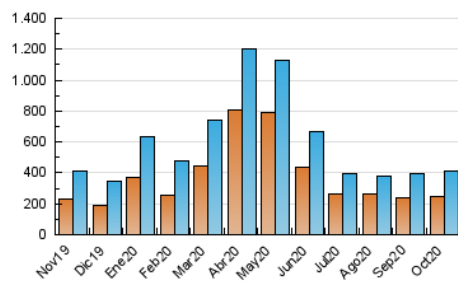

#### 3. Por día del mes (Nacional)

Día	N. únicos	Visitas	Páginas	Día	N. únicos	Visitas	Páginas	Día	N. únicos	Visitas	Páginas
1	15.700	19.320	28.494	11	5.135	6.105	9.238	21	11.095	14.233	22.669
2	11.866	13.939	21.037	12	7.271	8.648	13.140	22	10.866	13.484	21.276
3	12.715	14.069	18.799	13	10.754	13.453	17.038	23	8.380	10.076	15.561
4	7.899	9.294	13.483	14	8.849	10.535	16.116	24	4.228	5.338	8.022
5	11.866	13.937	22.126	15	19.713	22.401	33.298	25	5.948	7.716	11.242
6	12.201	15.030	23.552	16	16.032	19.131	26.959	26	9.694	12.259	19.799
7	13.418	16.165	24.873	17	5.168	6.144	8.826	27	10.560	12.881	20.190
8	13.190	15.640	23.873	18	5.204	6.533	9.509	28	9.685	11.862	19.223
9	8.954	11.029	16.915	19	10.825	13.611	21.895	29	8.492	10.775	17.366
10	6.053	7.372	10.689	20	26.204	29.556	42.155	30	18.024	21.241	30.969
								31	15.058	17.572	25.519

4. Gráficas (Nacional)

4.1 Por día de la semana (promedio)

N. únicos / Visitas (x 100)

Páginas (x 100)

4.2 Por franja horaria (promedio)

Visitas (x 1000)

Páginas (x 1000)

4.3 Por meses

N. únicos / Visitas (x 1000)

Páginas (x 1000)