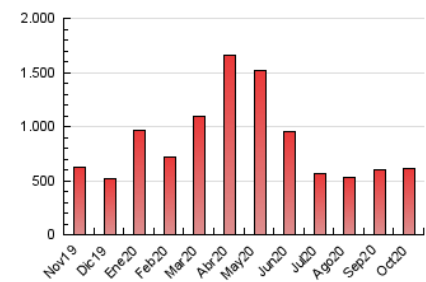

#### 3. Por día del mes (Nacional)

Día	N. únicos	Visitas	Páginas	Día	N. únicos	Visitas	Páginas	Día	N. únicos	Visitas	Páginas
1	15.700	19.320	28.494	11	5.135	6.105	9.238	21	11.095	14.233	22.669
2	11.866	13.939	21.037	12	7.271	8.648	13.140	22	10.866	13.484	21.276
3	12.715	14.069	18.799	13	10.754	13.453	17.038	23	8.380	10.076	15.561
4	7.899	9.294	13.483	14	8.849	10.535	16.116	24	4.228	5.338	8.022
5	11.866	13.937	22.126	15	19.713	22.401	33.298	25	5.948	7.716	11.242
6	12.201	15.030	23.552	16	16.032	19.131	26.959	26	9.694	12.259	19.799
7	13.418	16.165	24.873	17	5.168	6.144	8.826	27	10.560	12.881	20.190
8	13.190	15.640	23.873	18	5.204	6.533	9.509	28	9.685	11.862	19.223
9	8.954	11.029	16.915	19	10.825	13.611	21.895	29	8.492	10.775	17.366
10	6.053	7.372	10.689	20	26.204	29.556	42.155	30	18.024	21.241	30.969
								31	15.058	17.572	25.519

4. Gráficas (Nacional)

4.1 Por día de la semana (promedio)

N. únicos / Visitas (x 100)

Páginas (x 100)

4.2 Por franja horaria (promedio)

Visitas (x 1000)

Páginas (x 1000)

4.3 Por meses

N. únicos / Visitas (x 1000)

Páginas (x 1000)