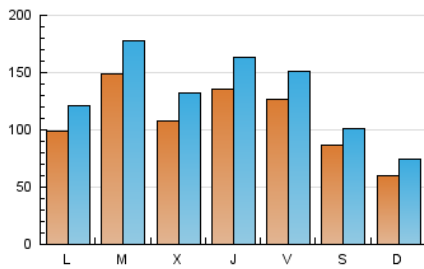

4. Gráficas (Nacional)

4.1 Por día de la semana (promedio)

N. únicos / Visitas (x 100)