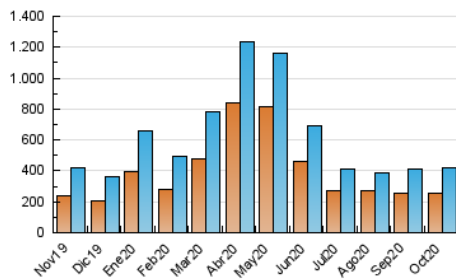

### 3. Por día del mes (Nacional e Internacional)

Día	N. únicos	Visitas	Páginas	Día	N. únicos	Visitas	Páginas	Día	N. únicos	Visitas	Páginas
1	16.209	19.872	29.258	11	5.416	6.407	9.670	21	11.544	14.756	23.393
2	12.284	14.386	21.695	12	7.664	9.082	13.717	22	11.375	14.011	21.916
3	13.082	14.477	19.455	13	11.140	13.892	17.475	23	8.702	10.462	16.035
4	8.274	9.717	14.144	14	9.192	10.901	16.583	24	4.468	5.599	8.366
5	12.298	14.422	22.884	15	20.123	22.870	33.925	25	6.218	8.017	11.634
6	12.651	15.530	24.274	16	16.588	19.701	27.709	26	10.128	12.726	20.378
7	13.904	16.688	25.589	17	5.474	6.477	9.199	27	10.934	13.324	20.753
8	13.616	16.087	24.476	18	5.453	6.809	9.869	28	10.028	12.222	19.656
9	9.365	11.470	17.498	19	11.259	14.087	22.471	29	8.856	11.154	17.820
10	6.433	7.705	11.178	20	26.683	30.013	42.726	30	18.403	21.711	31.560
								31	15.475	18.024	26.047

##### 4.1 Por día de la semana (promedio)

N. únicos / Visitas (x 100)

Páginas (x 100)

##### 4.2 Por franja horaria (promedio)

Visitas (x 1000)

Páginas (x 1000)

##### 4.3 Por meses

N. únicos / Visitas (x 1000)

Páginas (x 1000)