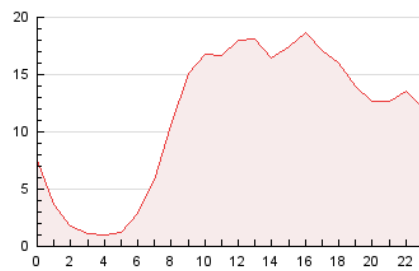

2. Secciones (Nacional e Internacional)

	PAGINAS	%
HOME	17.830	6.58 %
RESTO	253.024	93.42 %

3. Por día del mes (Nacional e Internacional)

Día	N. únicos	Visitas	Páginas	Día	N. únicos	Visitas	Páginas	Día	N. únicos	Visitas	Páginas
1	6.646	7.273	10.009	11	2.808	2.982	3.762	21	11.152	12.049	16.180
2	12.283	13.020	17.158	12	2.883	3.203	4.231	22	7.818	8.459	11.592
3	4.615	5.087	7.050	13	4.507	5.119	7.427	23	6.904	7.535	10.052
4	2.706	2.971	3.876	14	12.440	13.238	17.413	24	5.866	6.416	8.444
5	2.164	2.396	3.236	15	9.070	9.841	13.013	25	4.559	4.890	5.987
6	7.707	8.313	11.172	16	4.642	5.124	7.755	26	2.580	2.954	3.967
7	12.384	13.432	17.344	17	4.214	4.634	6.700	27	6.827	7.755	10.990
8	4.032	4.480	6.611	18	3.542	3.822	4.870	28	14.461	15.806	20.589
9	6.513	7.086	9.429	19	2.619	2.902	3.997	29	4.845	5.528	7.994
10	3.622	4.040	5.798	20	5.002	5.573	8.160	30	3.573	3.991	6.048

4. Gráficas (Nacional e Internacional)

4.1 Por día de la semana (promedio)

N. únicos / Visitas (x 100)

Páginas (x 100)

4.2 Por franja horaria (promedio)

Visitas_ (x 1000)

Páginas (x 1000)

4.3 Por meses