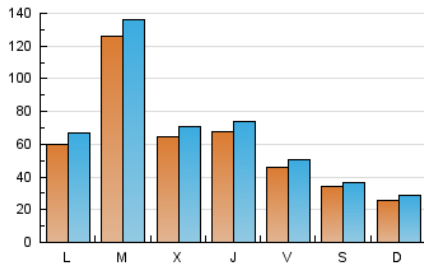

1. Cifras totales y promedios (Nacional e Internacional)

MES - AÑO	NAVEGADORES UNICOS	VISITAS	PAGINAS
Septiembre - 2021	128.601	199.919	270.854
PROMEDIO DIARIO	6.099	6.664	9.028
PROMEDIO LUNES-VIERNES	7.233	7.900	10.769
PROMEDIO SABADO-DOMINGO	2.983	3.265	4.241
PAGINAS / VISITAS	1,35		
DURACION MEDIA VISITAS	0:00:46		
DURACION MEDIA PAGINAS	0:02:09		

2. Secciones (Nacional e Internacional)

	PAGINAS	%
HOME	17.830	6.58 %
RESTO	253.024	93.42 %

3. Por día del mes (Nacional e Internacional)

Día	N. únicos	Visitas	Páginas	Día	N. únicos	Visitas	Páginas	Día	N. únicos	Visitas	Páginas
1	6.646	7.273	10.009	11	2.808	2.982	3.762	21	11.152	12.049	16.180
2	12.283	13.020	17.158	12	2.883	3.203	4.231	22	7.818	8.459	11.592
3	4.615	5.087	7.050	13	4.507	5.119	7.427	23	6.904	7.535	10.052
4	2.706	2.971	3.876	14	12.440	13.238	17.413	24	5.866	6.416	8.444
5	2.164	2.396	3.236	15	9.070	9.841	13.013	25	4.559	4.890	5.987
6	7.707	8.313	11.172	16	4.642	5.124	7.755	26	2.580	2.954	3.967
7	12.384	13.432	17.344	17	4.214	4.634	6.700	27	6.827	7.755	10.990
8	4.032	4.480	6.611	18	3.542	3.822	4.870	28	14.461	15.806	20.589
9	6.513	7.086	9.429	19	2.619	2.902	3.997	29	4.845	5.528	7.994
10	3.622	4.040	5.798	20	5.002	5.573	8.160	30	3.573	3.991	6.048

4. Gráficas (Nacional e Internacional)

4.1 Por día de la semana (promedio)

N. únicos / Visitas (x 100)

Páginas (x 100)

4.2 Por franja horaria (promedio)

Visitas_ (x 1000)

Páginas (x 1000)

4.3 Por meses