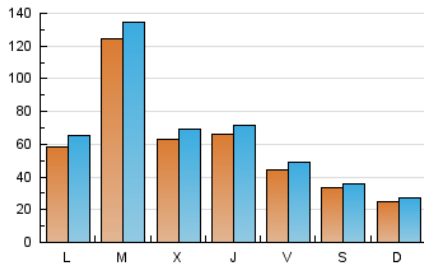

1. Cifras totales y promedios (Nacional)

MES - AÑO	NAVEGADORES UNICOS	VISITAS	PAGINAS
Septiembre - 2021	124.263	195.137	265.211
PROMEDIO DIARIO	5.949	6.505	8.840
PROMEDIO LUNES-VIERNES	7.063	7.720	10.558
PROMEDIO SABADO-DOMINGO	2.886	3.163	4.117
PAGINAS / VISITAS	1,36		
DURACION MEDIA VISITAS	0:00:46		
DURACION MEDIA PAGINAS	0:02:08		

2. Secciones (Nacional)

	PAGINAS	%
HOME	17.576	6.63 %
RESTO	247.635	93.37 %

3. Por día del mes (Nacional)

Día	N. únicos	Visitas	Páginas	Día	N. únicos	Visitas	Páginas	Día	N. únicos	Visitas	Páginas
1	6.480	7.100	9.819	11	2.716	2.886	3.651	21	10.922	11.818	15.916
2	12.001	12.755	16.841	12	2.785	3.102	4.122	22	7.606	8.251	11.355
3	4.451	4.915	6.859	13	4.344	4.950	7.230	23	6.734	7.363	9.855
4	2.607	2.865	3.733	14	12.270	13.045	17.201	24	5.730	6.276	8.290
5	2.066	2.291	3.102	15	8.898	9.668	12.818	25	4.461	4.787	5.854
6	7.554	8.153	10.987	16	4.473	4.947	7.516	26	2.475	2.845	3.840
7	12.256	13.248	17.113	17	4.079	4.493	6.515	27	6.688	7.596	10.793
8	3.873	4.313	6.426	18	3.455	3.726	4.762	28	14.268	15.574	20.300
9	6.353	6.924	9.250	19	2.520	2.798	3.873	29	4.651	5.322	7.759
10	3.503	3.909	5.642	20	4.856	5.416	7.957	30	3.392	3.801	5.832

4. Gráficas (Nacional)

4.1 Por día de la semana (promedio)

N. únicos / Visitas (x 100)

Páginas (x 100)

4.2 Por franja horaria (promedio)

Visitas_ (x 1000)

Páginas (x 1000)

4.3 Por meses