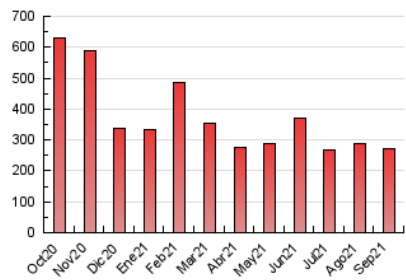

Páginas (x 1000)