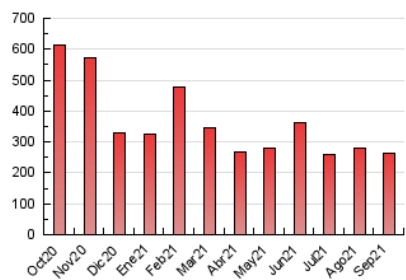

Páginas (x 1000)