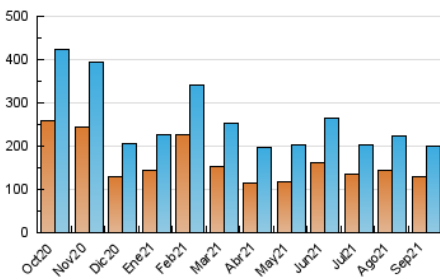

4.3 Por meses

N. únicos / Visitas (x 1000)