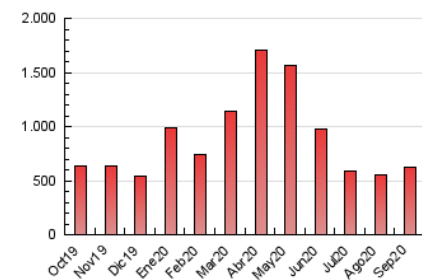

### 3. Por día del mes (Nacional e Internacional)

Día	N. únicos	Visitas	Páginas	Día	N. únicos	Visitas	Páginas	Día	N. únicos	Visitas	Páginas
1	13.892	17.073	24.928	11	9.147	10.951	16.731	21	14.170	16.450	25.437
2	12.657	15.138	23.193	12	6.142	7.164	10.312	22	14.689	16.839	25.863
3	12.269	14.616	21.753	13	6.673	7.812	11.721	23	15.831	18.710	28.055
4	10.061	11.891	17.494	14	11.020	13.357	20.942	24	20.486	23.810	35.967
5	5.817	6.640	9.401	15	13.112	15.596	24.499	25	19.664	22.264	31.914
6	6.649	8.037	11.837	16	16.140	20.010	32.010	26	8.472	9.551	13.441
7	11.974	14.456	23.111	17	13.056	15.445	24.541	27	8.907	10.941	15.825
8	10.938	12.931	19.385	18	13.056	14.749	22.111	28	11.379	13.608	22.326
9	10.790	12.893	18.969	19	8.627	9.901	13.848	29	12.307	14.543	23.446
10	9.717	11.728	18.024	20	8.765	10.281	14.842	30	12.621	14.500	22.636

4. Gráficas (Nacional e Internacional)

4.1 Por día de la semana (promedio)

N. únicos / Visitas (x 100)

Páginas (x 100)

4.2 Por franja horaria (promedio)

Visitas (x 1000)

Páginas (x 1000)

4.3 Por meses

N. únicos / Visitas (x 1000)

Páginas (x 1000)