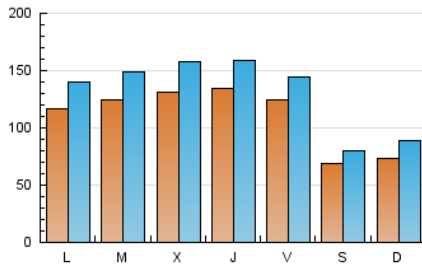

4. Gráficas (Nacional)

4.1 Por día de la semana (promedio)

N. únicos / Visitas (x 100)