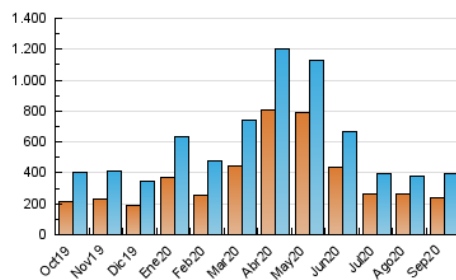

#### 3. Por día del mes (Nacional)

Día	N. únicos	Visitas	Páginas	Día	N. únicos	Visitas	Páginas	Día	N. únicos	Visitas	Páginas
1	13.458	16.561	24.276	11	8.651	10.421	16.022	21	13.660	15.976	24.826
2	12.166	14.612	22.533	12	5.820	6.809	9.730	22	14.156	16.295	25.120
3	11.818	14.112	21.184	13	6.335	7.477	11.202	23	15.303	18.181	27.249
4	9.638	11.432	16.918	14	10.503	12.851	20.168	24	20.017	23.226	35.221
5	5.496	6.301	9.000	15	12.636	15.092	23.744	25	19.134	21.690	31.074
6	6.342	7.685	11.332	16	15.643	19.488	31.240	26	8.068	9.118	12.789
7	11.471	13.968	22.393	17	12.565	14.921	23.772	27	8.375	10.418	15.001
8	10.176	12.167	18.389	18	12.405	14.106	21.224	28	10.907	13.130	21.614
9	10.322	12.393	18.248	19	8.305	9.552	13.354	29	11.885	14.078	22.766
10	9.289	11.268	17.383	20	8.432	9.944	14.361	30	12.170	14.029	21.966

##### 4.1 Por día de la semana (promedio)

N. únicos / Visitas (x 100)

Páginas (x 100)

##### 4.2 Por franja horaria (promedio)

Visitas (x 1000)

Páginas (x 1000)

##### 4.3 Por meses

N. únicos / Visitas (x 1000)

Páginas (x 1000)