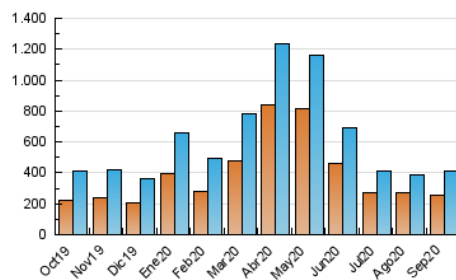

### 3. Por día del mes (Nacional e Internacional)

Día	N. únicos	Visitas	Páginas	Día	N. únicos	Visitas	Páginas	Día	N. únicos	Visitas	Páginas
1	13.892	17.073	24.928	11	9.147	10.951	16.731	21	14.170	16.450	25.437
2	12.657	15.138	23.193	12	6.142	7.164	10.312	22	14.689	16.839	25.863
3	12.269	14.616	21.753	13	6.673	7.812	11.721	23	15.831	18.710	28.055
4	10.061	11.891	17.494	14	11.020	13.357	20.942	24	20.486	23.810	35.967
5	5.817	6.640	9.401	15	13.112	15.596	24.499	25	19.664	22.264	31.914
6	6.649	8.037	11.837	16	16.140	20.010	32.010	26	8.472	9.551	13.441
7	11.974	14.456	23.111	17	13.056	15.445	24.541	27	8.907	10.941	15.825
8	10.938	12.931	19.385	18	13.056	14.749	22.111	28	11.379	13.608	22.326
9	10.790	12.893	18.969	19	8.627	9.901	13.848	29	12.307	14.543	23.446
10	9.717	11.728	18.024	20	8.765	10.281	14.842	30	12.621	14.500	22.636

4. Gráficas (Nacional e Internacional)

4.1 Por día de la semana (promedio)

N. únicos / Visitas (x 100)

Páginas (x 100)

4.2 Por franja horaria (promedio)

Visitas (x 1000)

Páginas (x 1000)

4.3 Por meses

N. únicos / Visitas (x 1000)

Páginas (x 1000)