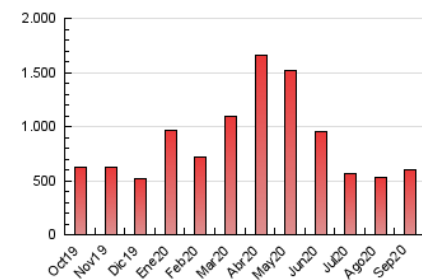

#### 3. Por día del mes (Nacional)

Día	N. únicos	Visitas	Páginas	Día	N. únicos	Visitas	Páginas	Día	N. únicos	Visitas	Páginas
1	13.458	16.561	24.276	11	8.651	10.421	16.022	21	13.660	15.976	24.826
2	12.166	14.612	22.533	12	5.820	6.809	9.730	22	14.156	16.295	25.120
3	11.818	14.112	21.184	13	6.335	7.477	11.202	23	15.303	18.181	27.249
4	9.638	11.432	16.918	14	10.503	12.851	20.168	24	20.017	23.226	35.221
5	5.496	6.301	9.000	15	12.636	15.092	23.744	25	19.134	21.690	31.074
6	6.342	7.685	11.332	16	15.643	19.488	31.240	26	8.068	9.118	12.789
7	11.471	13.968	22.393	17	12.565	14.921	23.772	27	8.375	10.418	15.001
8	10.176	12.167	18.389	18	12.405	14.106	21.224	28	10.907	13.130	21.614
9	10.322	12.393	18.248	19	8.305	9.552	13.354	29	11.885	14.078	22.766
10	9.289	11.268	17.383	20	8.432	9.944	14.361	30	12.170	14.029	21.966

##### 4.1 Por día de la semana (promedio)

N. únicos / Visitas (x 100)

Páginas (x 100)

##### 4.2 Por franja horaria (promedio)

Visitas (x 1000)

Páginas (x 1000)

##### 4.3 Por meses

N. únicos / Visitas (x 1000)

Páginas (x 1000)