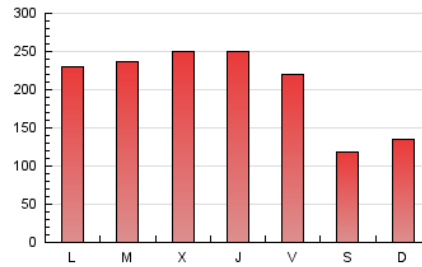

### 3. Por día del mes (Nacional e Internacional)

Día	N. únicos	Visitas	Páginas	Día	N. únicos	Visitas	Páginas	Día	N. únicos	Visitas	Páginas
1	13.892	17.073	24.928	11	9.147	10.951	16.731	21	14.170	16.450	25.437
2	12.657	15.138	23.193	12	6.142	7.164	10.312	22	14.689	16.839	25.863
3	12.269	14.616	21.753	13	6.673	7.812	11.721	23	15.831	18.710	28.055
4	10.061	11.891	17.494	14	11.020	13.357	20.942	24	20.486	23.810	35.967
5	5.817	6.640	9.401	15	13.112	15.596	24.499	25	19.664	22.264	31.914
6	6.649	8.037	11.837	16	16.140	20.010	32.010	26	8.472	9.551	13.441
7	11.974	14.456	23.111	17	13.056	15.445	24.541	27	8.907	10.941	15.825
8	10.938	12.931	19.385	18	13.056	14.749	22.111	28	11.379	13.608	22.326
9	10.790	12.893	18.969	19	8.627	9.901	13.848	29	12.307	14.543	23.446
10	9.717	11.728	18.024	20	8.765	10.281	14.842	30	12.621	14.500	22.636

4. Gráficas (Nacional e Internacional)

4.1 Por día de la semana (promedio)

N. únicos / Visitas (x 100)

Páginas (x 100)

4.2 Por franja horaria (promedio)

Visitas (x 1000)

Páginas (x 1000)

4.3 Por meses