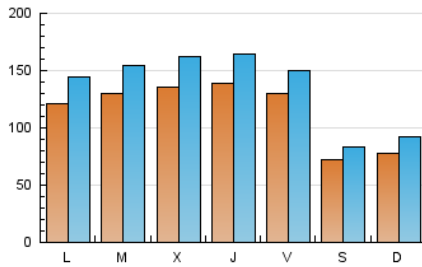

4. Gráficas (Nacional e Internacional)

4.1 Por día de la semana (promedio)

N. únicos / Visitas (x 100)