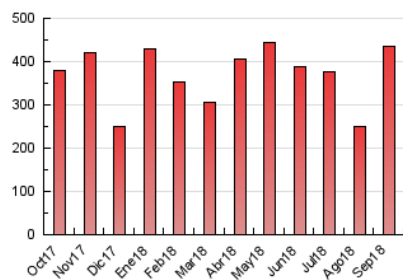

Páginas (x 1000)