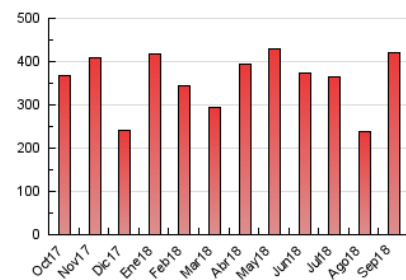

Páginas (x 1000)