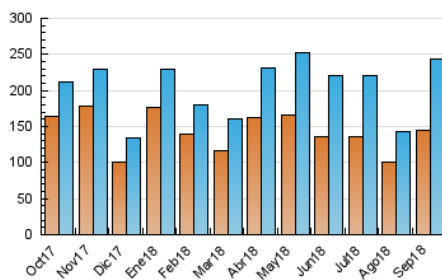

2. Secciones (Nacional)

	PAGINAS	%
HOME	25.838	6.14 %
RESTO	395.253	93.86 %

3. Por día del mes (Nacional)

Día	N. únicos	Visitas	Páginas	Día	N. únicos	Visitas	Páginas	Día	N. únicos	Visitas	Páginas
1	1.939	2.194	3.657	11	11.902	14.986	25.738	21	6.048	7.192	12.541
2	3.564	4.713	7.270	12	8.546	10.596	18.542	22	3.242	3.679	6.471
3	6.210	7.287	13.097	13	8.158	10.350	17.742	23	5.686	7.000	11.564
4	5.810	7.045	12.450	14	6.444	7.808	13.665	24	11.040	13.581	24.576
5	5.150	6.191	10.805	15	3.284	3.828	6.468	25	9.582	11.650	20.624
6	4.962	5.791	10.293	16	5.310	6.970	10.884	26	9.131	11.681	20.305
7	4.031	4.678	8.076	17	9.429	12.261	21.544	27	8.705	10.341	18.222
8	2.189	2.482	4.332	18	8.646	10.844	19.338	28	7.332	8.461	14.927
9	4.417	5.844	9.265	19	7.656	9.228	16.682	29	5.656	6.371	11.375
10	8.825	11.790	20.257	20	6.836	8.091	14.087	30	8.432	10.250	16.294

4. Gráficas (Nacional)

4.1 Por día de la semana (promedio)

N. únicos / Visitas (x 100)

Páginas (x 100)

4.2 Por franja horaria (promedio)

Visitas (x 1000)

Páginas (x 1000)

4.3 Por meses

N. únicos / Visitas (x 1000)

Páginas (x 1000)

5. Observaciones

Este Medio Electrónico de Comunicación ha sido medido por la herramienta Google Analytics de Google

6. Definiciones básicas (Para más información ver Normas Técnicas para el Control de los Medios Electrónicos de Comunicación)

Visita:

Una secuencia ininterrumpida de páginas servidas a un usuario válido. Si dicho usuario no realiza peticiones de páginas en un periodo de tiempo (30 min) la siguiente petición constituirá el inicio de una nueva visita.