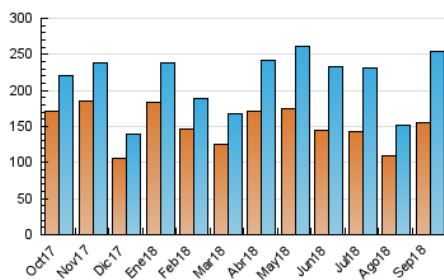

4.3 Por meses

N. únicos / Visitas (x 1000)