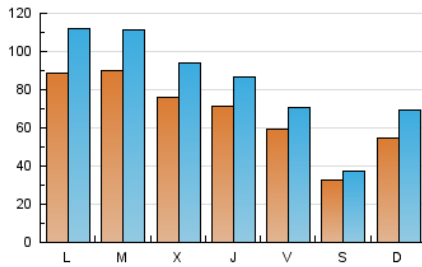

1. Cifras totales y promedios (Nacional)

MES - AÑO	NAVEGADORES UNICOS	VISITAS	PAGINAS
Septiembre - 2018	145.110	243.183	421.091
PROMEDIO DIARIO	6.605	8.106	14.036
PROMEDIO LUNES-VIERNES	7.722	9.493	16.676
PROMEDIO SABADO-DOMINGO	4.372	5.333	8.758
PAGINAS / VISITAS	1,73		
DURACION MEDIA VISITAS		0:01:06	
DURACION MEDIA PAGINAS		0:01:30	

2. Secciones (Nacional)

	PAGINAS	%
HOME	25.838	6.14 %
RESTO	395.253	93.86 %

3. Por día del mes (Nacional)

Día	N. únicos	Visitas	Páginas	Día	N. únicos	Visitas	Páginas	Día	N. únicos	Visitas	Páginas
1	1.939	2.194	3.657	11	11.902	14.986	25.738	21	6.048	7.192	12.541
2	3.564	4.713	7.270	12	8.546	10.596	18.542	22	3.242	3.679	6.471
3	6.210	7.287	13.097	13	8.158	10.350	17.742	23	5.686	7.000	11.564
4	5.810	7.045	12.450	14	6.444	7.808	13.665	24	11.040	13.581	24.576
5	5.150	6.191	10.805	15	3.284	3.828	6.468	25	9.582	11.650	20.624
6	4.962	5.791	10.293	16	5.310	6.970	10.884	26	9.131	11.681	20.305
7	4.031	4.678	8.076	17	9.429	12.261	21.544	27	8.705	10.341	18.222
8	2.189	2.482	4.332	18	8.646	10.844	19.338	28	7.332	8.461	14.927
9	4.417	5.844	9.265	19	7.656	9.228	16.682	29	5.656	6.371	11.375
10	8.825	11.790	20.257	20	6.836	8.091	14.087	30	8.432	10.250	16.294

4. Gráficas (Nacional)

4.1 Por día de la semana (promedio)

N. únicos / Visitas (x 100)

Páginas (x 100)

4.2 Por franja horaria (promedio)

Visitas (x 1000)

Páginas (x 1000)

4.3 Por meses