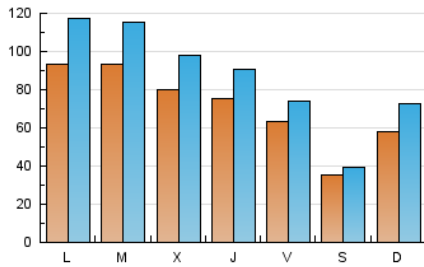

1. Cifras totales y promedios (Nacional e Internacional)

MES - AÑO	NAVEGADORES UNICOS	VISITAS	PAGINAS
Septiembre - 2018	154.901	254.383	435.692
PROMEDIO DIARIO	6.953	8.479	14.523
PROMEDIO LUNES-VIERNES	8.104	9.906	17.218
PROMEDIO SABADO-DOMINGO	4.652	5.626	9.134
PAGINAS / VISITAS	1,71		
DURACION MEDIA VISITAS	0:01:05		
DURACION MEDIA PAGINAS	0:01:31		

2. Secciones (Nacional e Internacional)

	PAGINAS	%
HOME	26.791	6.15 %
RESTO	408.901	93.85 %

3. Por día del mes (Nacional e Internacional)

Día	N. únicos	Visitas	Páginas	Día	N. únicos	Visitas	Páginas	Día	N. únicos	Visitas	Páginas
1	2.119	2.380	3.878	11	12.345	15.478	26.337	21	6.483	7.567	13.023
2	3.931	5.096	7.735	12	8.962	11.065	19.100	22	3.466	3.914	6.758
3	6.694	7.795	13.679	13	8.527	10.774	18.281	23	5.929	7.260	11.861
4	6.088	7.361	12.895	14	6.762	8.151	14.094	24	11.481	14.057	25.216
5	5.449	6.506	11.239	15	3.553	4.111	6.860	25	10.000	12.120	21.251
6	5.263	6.116	10.693	16	5.566	7.241	11.285	26	9.530	12.080	20.870
7	4.331	4.989	8.506	17	9.832	12.721	22.187	27	9.127	10.819	18.852
8	2.422	2.723	4.658	18	9.025	11.267	19.911	28	7.696	8.849	15.476
9	4.821	6.273	9.778	19	8.016	9.622	17.210	29	5.946	6.678	11.788
10	9.225	12.271	20.873	20	7.238	8.515	14.660	30	8.765	10.584	16.738

4. Gráficas (Nacional e Internacional)

4.1 Por día de la semana (promedio)

N. únicos / Visitas (x 100)

Páginas (x 100)

4.2 Por franja horaria (promedio)

Visitas (x 1000)

Páginas (x 1000)

4.3 Por meses