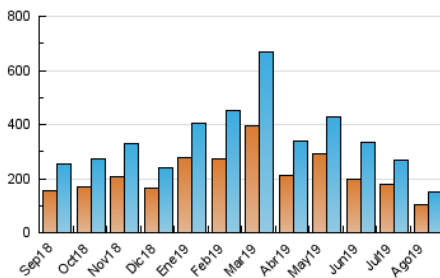

4.3 Por meses

N. únicos / Visitas (x 1000)