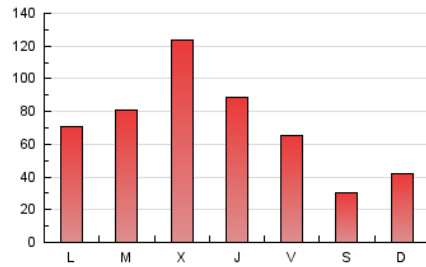

2. Secciones (Nacional)

| | PAGINAS | % |
|--------------|---------|---------|
| HOME | 13.942 | 6.36 % |
| RESTO | 205.186 | 93.64 % |

3. Por día del mes (Nacional)

| Día | N. únicos | Visitas | Páginas | Día | N. únicos | Visitas | Páginas | Día | N. únicos | Visitas | Páginas |
|-----|-----------|---------|---------|-----|-----------|---------|---------|-----|-----------|---------|---------|
| 1 | 2.984 | 3.430 | 5.775 | 11 | 1.666 | 1.895 | 3.031 | 21 | 16.865 | 20.131 | 29.349 |
| 2 | 2.632 | 3.008 | 4.905 | 12 | 2.745 | 3.052 | 4.704 | 22 | 12.863 | 14.903 | 21.326 |
| 3 | 1.665 | 1.922 | 3.084 | 13 | 2.620 | 2.963 | 4.746 | 23 | 6.707 | 7.395 | 10.859 |
| 4 | 2.986 | 3.359 | 4.546 | 14 | 2.214 | 2.495 | 3.871 | 24 | 1.819 | 2.111 | 3.030 |
| 5 | 3.576 | 4.127 | 6.338 | 15 | 1.723 | 1.998 | 3.008 | 25 | 3.544 | 4.300 | 6.128 |
| 6 | 2.988 | 3.430 | 5.582 | 16 | 2.034 | 2.263 | 3.643 | 26 | 6.186 | 7.918 | 12.166 |
| 7 | 2.739 | 3.108 | 4.940 | 17 | 1.350 | 1.510 | 2.167 | 27 | 7.701 | 9.618 | 14.079 |
| 8 | 2.721 | 3.105 | 4.939 | 18 | 1.734 | 1.971 | 3.087 | 28 | 6.168 | 7.371 | 11.333 |
| 9 | 2.261 | 2.530 | 3.892 | 19 | 2.837 | 3.202 | 5.227 | 29 | 5.053 | 6.190 | 9.200 |
| 10 | 1.535 | 1.734 | 2.630 | 20 | 4.623 | 5.468 | 8.061 | 30 | 5.469 | 6.632 | 9.395 |
| | | | | | | | | 31 | 2.391 | 2.746 | 4.087 |

4. Gráficas (Nacional)

4.1 Por día de la semana (promedio)

N. únicos / Visitas (x 100)

Páginas (x 100)

4.2 Por franja horaria (promedio)

Visitas (x 1000)

Páginas (x 1000)

4.3 Por meses