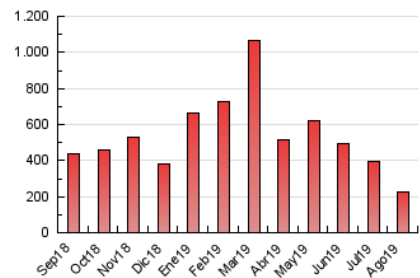

Páginas (x 1000)