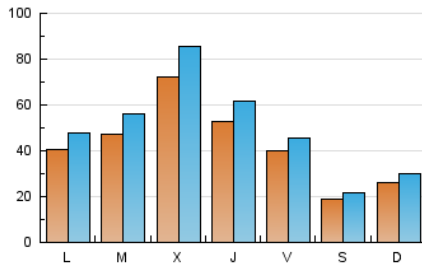

2. Secciones (Nacional e Internacional)

| | PAGINAS | % |
|--------------|---------|---------|
| HOME | 14.219 | 6.25 % |
| RESTO | 213.225 | 93.75 % |

3. Por día del mes (Nacional e Internacional)

| Día | N. únicos | Visitas | Páginas | Día | N. únicos | Visitas | Páginas | Día | N. únicos | Visitas | Páginas |
|-----|-----------|---------|---------|-----|-----------|---------|---------|-----|-----------|---------|---------|
| 1 | 3.154 | 3.613 | 6.035 | 11 | 1.777 | 2.012 | 3.192 | 21 | 17.248 | 20.531 | 29.905 |
| 2 | 2.813 | 3.196 | 5.159 | 12 | 2.929 | 3.248 | 4.960 | 22 | 13.156 | 15.258 | 21.780 |
| 3 | 1.780 | 2.048 | 3.255 | 13 | 2.776 | 3.130 | 4.963 | 23 | 6.898 | 7.603 | 11.097 |
| 4 | 3.140 | 3.527 | 4.783 | 14 | 2.406 | 2.695 | 4.131 | 24 | 1.940 | 2.246 | 3.207 |
| 5 | 3.779 | 4.334 | 6.620 | 15 | 1.895 | 2.183 | 3.244 | 25 | 3.691 | 4.467 | 6.360 |
| 6 | 3.153 | 3.608 | 5.842 | 16 | 2.194 | 2.431 | 3.860 | 26 | 6.461 | 8.209 | 12.536 |
| 7 | 2.907 | 3.292 | 5.195 | 17 | 1.486 | 1.665 | 2.376 | 27 | 8.032 | 9.949 | 14.501 |
| 8 | 2.890 | 3.280 | 5.185 | 18 | 1.840 | 2.083 | 3.257 | 28 | 6.407 | 7.620 | 11.766 |
| 9 | 2.411 | 2.693 | 4.118 | 19 | 2.964 | 3.337 | 5.426 | 29 | 5.266 | 6.412 | 9.480 |
| 10 | 1.667 | 1.878 | 2.836 | 20 | 4.826 | 5.688 | 8.372 | 30 | 5.691 | 6.873 | 9.698 |
| | | | | | | | | 31 | 2.526 | 2.893 | 4.305 |

4. Gráficas (Nacional e Internacional)

4.1 Por día de la semana (promedio)

N. únicos / Visitas (x 100)

Páginas (x 100)

4.2 Por franja horaria (promedio)

Visitas (x 1000)

Páginas (x 1000)

4.3 Por meses