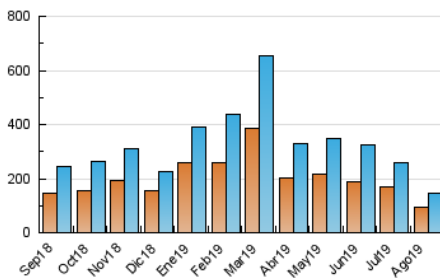

4.3 Por meses

N. únicos / Visitas (x 1000)