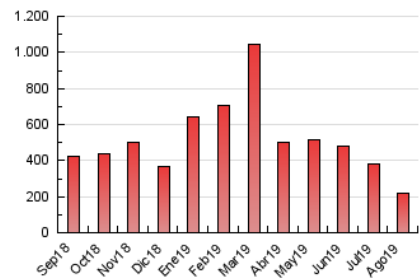

Páginas (x 1000)