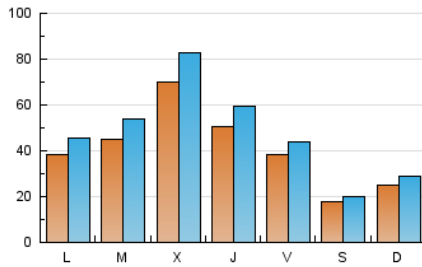

4. Gráficas (Nacional)

4.1 Por día de la semana (promedio)

N. únicos / Visitas (x 100)