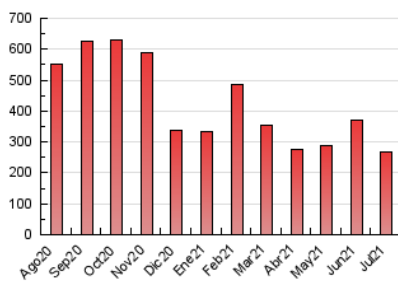

Páginas (x 1000)