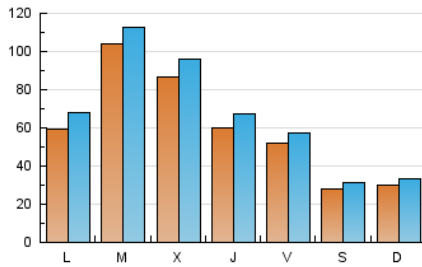

1. Cifras totales y promedios (Nacional e Internacional)

MES - AÑO	NAVEGADORES UNICOS	VISITAS	PAGINAS
Julio - 2021	134.381	201.982	268.431
PROMEDIO DIARIO	5.863	6.516	8.659
PROMEDIO LUNES-VIERNES	7.082	7.863	10.503
PROMEDIO SABADO-DOMINGO	2.885	3.222	4.152
PAGINAS / VISITAS	1,33		
DURACION MEDIA VISITAS	0:00:48		
DURACION MEDIA PAGINAS	0:02:27		

2. Secciones (Nacional e Internacional)

	PAGINAS	%
HOME	17.364	6.47 %
RESTO	251.067	93.53 %

3. Por día del mes (Nacional e Internacional)

Día	N. únicos	Visitas	Páginas	Día	N. únicos	Visitas	Páginas	Día	N. únicos	Visitas	Páginas
1	8.119	9.246	13.027	11	3.421	3.837	4.864	21	4.486	5.082	7.329
2	5.237	5.830	8.289	12	5.819	6.701	9.003	22	6.539	7.182	9.160
3	3.292	3.532	4.520	13	8.060	8.696	11.629	23	8.741	9.321	11.034
4	3.331	3.772	5.040	14	11.399	12.405	15.959	24	3.389	3.798	4.523
5	6.186	7.210	10.178	15	5.393	5.987	8.161	25	2.708	3.132	3.967
6	7.480	8.321	11.160	16	3.726	4.152	5.882	26	7.176	8.023	10.713
7	6.740	7.785	10.744	17	2.122	2.391	3.243	27	21.398	22.834	28.806
8	5.277	6.066	8.476	18	2.428	2.718	3.565	28	11.975	13.040	16.921
9	4.737	5.261	7.030	19	4.500	5.167	7.250	29	4.598	5.242	7.169
10	3.079	3.307	4.281	20	4.629	5.307	7.574	30	3.584	4.127	5.565
								31	2.191	2.510	3.369

4. Gráficas (Nacional e Internacional)

4.1 Por día de la semana (promedio)

N. únicos / Visitas (x 100)

Páginas (x 100)

4.2 Por franja horaria (promedio)

Visitas (x 1000)

Páginas (x 1000)

4.3 Por meses