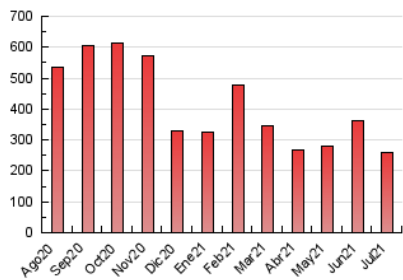

Páginas (x 1000)