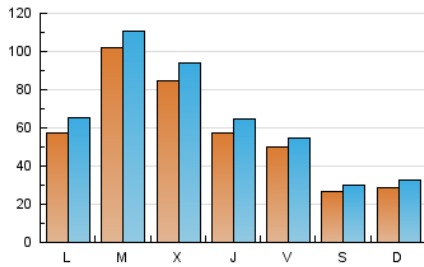

1. Cifras totales y promedios (Nacional)

MES - AÑO	NAVEGADORES UNICOS	VISITAS	PAGINAS
Julio - 2021	128.406	195.850	261.351
PROMEDIO DIARIO	5.678	6.318	8.431
PROMEDIO LUNES-VIERNES	6.870	7.636	10.240
PROMEDIO SABADO-DOMINGO	2.765	3.097	4.008
PAGINAS / VISITAS	1,33		
DURACION MEDIA VISITAS	0:00:49		
DURACION MEDIA PAGINAS	0:02:25		

2. Secciones (Nacional)

	PAGINAS	%
HOME	17.012	6.51 %
RESTO	244.339	93.49 %

3. Por día del mes (Nacional)

Día	N. únicos	Visitas	Páginas	Día	N. únicos	Visitas	Páginas	Día	N. únicos	Visitas	Páginas
1	7.606	8.726	12.434	11	3.302	3.714	4.720	21	4.302	4.886	7.090
2	4.709	5.269	7.687	12	5.634	6.512	8.786	22	6.338	6.980	8.939
3	3.081	3.309	4.279	13	7.890	8.526	11.432	23	8.575	9.154	10.832
4	3.191	3.624	4.876	14	11.201	12.197	15.721	24	3.293	3.694	4.388
5	5.947	6.937	9.855	15	5.221	5.812	7.946	25	2.589	3.008	3.821
6	7.279	8.085	10.904	16	3.583	4.004	5.708	26	7.013	7.845	10.488
7	6.565	7.590	10.524	17	2.035	2.301	3.136	27	21.215	22.589	28.515
8	5.104	5.885	8.270	18	2.308	2.594	3.431	28	11.811	12.818	16.668
9	4.572	5.094	6.844	19	4.304	4.958	7.006	29	4.431	5.070	6.949
10	2.987	3.209	4.165	20	4.404	5.075	7.310	30	3.434	3.969	5.372
								31	2.101	2.416	3.255

4. Gráficas (Nacional)

4.1 Por día de la semana (promedio)

N. únicos / Visitas (x 100)

Páginas (x 100)

4.2 Por franja horaria (promedio)

Visitas (x 1000)

Páginas (x 1000)

4.3 Por meses