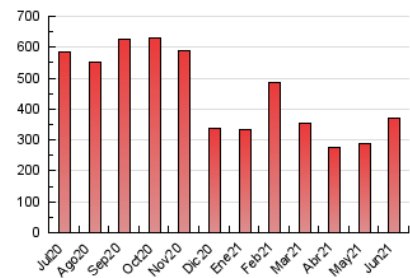

Páginas (x 1000)