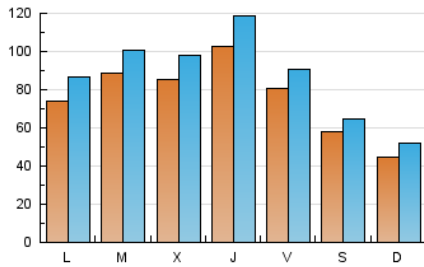

1. Cifras totales y promedios (Nacional e Internacional)

MES - AÑO	NAVEGADORES UNICOS	VISITAS	PAGINAS
Junio - 2021	160.755	264.648	371.565
PROMEDIO DIARIO	7.705	8.822	12.386
PROMEDIO LUNES-VIERNES	8.635	9.916	14.045
PROMEDIO SABADO-DOMINGO	5.148	5.813	7.823
PAGINAS / VISITAS	1,40		
DURACION MEDIA VISITAS	0:00:57		
DURACION MEDIA PAGINAS	0:02:22		

2. Secciones (Nacional e Internacional)

	PAGINAS	%
HOME	22.162	5.96 %
RESTO	349.403	94.04 %

3. Por día del mes (Nacional e Internacional)

Día	N. únicos	Visitas	Páginas	Día	N. únicos	Visitas	Páginas	Día	N. únicos	Visitas	Páginas
1	9.927	11.500	16.146	11	5.829	6.534	8.798	21	8.952	10.274	15.077
2	7.832	8.894	12.476	12	9.294	9.940	12.209	22	8.267	9.827	14.483
3	8.799	10.260	14.293	13	4.725	5.256	6.716	23	7.207	8.722	12.673
4	9.089	10.041	13.167	14	7.672	9.112	12.804	24	8.768	9.940	14.570
5	3.926	4.453	5.872	15	9.528	10.803	15.072	25	6.795	7.649	11.325
6	3.858	4.534	6.129	16	9.042	10.596	14.702	26	4.099	4.690	6.667
7	6.516	7.514	10.720	17	16.101	19.160	27.858	27	3.970	4.591	6.686
8	11.042	12.110	15.970	18	10.554	12.147	17.536	28	6.455	7.719	11.769
9	9.500	10.430	14.274	19	5.884	6.744	9.443	29	5.491	6.260	9.818
10	7.359	8.147	11.011	20	5.428	6.299	8.859	30	9.246	10.502	14.442

4. Gráficas (Nacional e Internacional)

4.1 Por día de la semana (promedio)

N. únicos / Visitas (x 100)

Páginas (x 100)

4.2 Por franja horaria (promedio)

Visitas (x 1000)

Páginas (x 1000)

4.3 Por meses