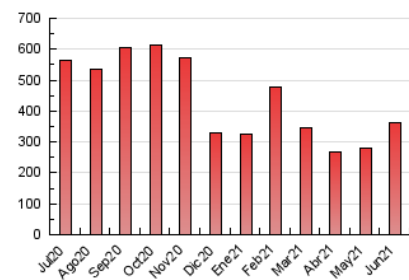

1. Cifras totales y promedios (Nacional)

MES - AÑO	NAVEGADORES UNICOS	VISITAS	PAGINAS
Junio - 2021	154.324	257.580	362.847
PROMEDIO DIARIO	7.482	8.586	12.095
PROMEDIO LUNES-VIERNES	8.390	9.657	13.725
PROMEDIO SABADO-DOMINGO	4.986	5.641	7.612
PAGINAS / VISITAS	1,41		
DURACION MEDIA VISITAS	0:00:57		
DURACION MEDIA PAGINAS	0:02:20		

2. Secciones (Nacional)

	PAGINAS	%
HOME	21.806	6.01 %
RESTO	341.041	93.99 %

3. Por día del mes (Nacional)

Día	N. únicos	Visitas	Páginas	Día	N. únicos	Visitas	Páginas	Día	N. únicos	Visitas	Páginas
1	9.690	11.267	15.849	11	5.589	6.280	8.509	21	8.693	9.971	14.664
2	7.633	8.671	12.192	12	9.052	9.679	11.922	22	7.994	9.530	14.086
3	8.605	10.036	14.024	13	4.554	5.073	6.501	23	6.991	8.491	12.397
4	8.902	9.838	12.915	14	7.412	8.846	12.498	24	8.531	9.669	14.211
5	3.798	4.314	5.713	15	9.166	10.437	14.645	25	6.534	7.376	10.978
6	3.715	4.388	5.968	16	8.789	10.329	14.403	26	3.957	4.539	6.467
7	6.359	7.340	10.517	17	15.873	18.901	27.535	27	3.817	4.426	6.453
8	10.829	11.896	15.706	18	10.320	11.912	17.256	28	6.228	7.479	11.408
9	9.245	10.199	13.989	19	5.730	6.581	9.219	29	5.241	5.991	9.494
10	7.062	7.858	10.666	20	5.265	6.128	8.652	30	8.893	10.135	14.010

4. Gráficas (Nacional)

4.1 Por día de la semana (promedio)

N. únicos / Visitas (x 100)

Páginas (x 100)

4.2 Por franja horaria (promedio)

Visitas (x 1000)

Páginas (x 1000)

4.3 Por meses

N. únicos / Visitas (x 1000)

Páginas (x 1000)

5. Observaciones

Este Medio Electrónico de Comunicación ha sido medido por la herramienta Google Analytics de Google

6. Definiciones básicas (Para más información ver Normas Técnicas para el Control de los Medios Electrónicos de Comunicación)