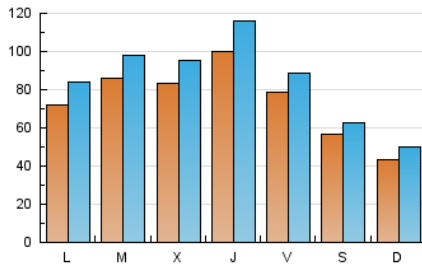

1. Cifras totales y promedios (Nacional)

MES - AÑO	NAVEGADORES UNICOS	VISITAS	PAGINAS
Junio - 2021	154.324	257.580	362.847
PROMEDIO DIARIO	7.482	8.586	12.095
PROMEDIO LUNES-VIERNES	8.390	9.657	13.725
PROMEDIO SABADO-DOMINGO	4.986	5.641	7.612
PAGINAS / VISITAS	1,41		
DURACION MEDIA VISITAS	0:00:57		
DURACION MEDIA PAGINAS	0:02:20		

2. Secciones (Nacional)

	PAGINAS	%
HOME	21.806	6.01 %
RESTO	341.041	93.99 %

3. Por día del mes (Nacional)

Día	N. únicos	Visitas	Páginas	Día	N. únicos	Visitas	Páginas	Día	N. únicos	Visitas	Páginas
1	9.690	11.267	15.849	11	5.589	6.280	8.509	21	8.693	9.971	14.664
2	7.633	8.671	12.192	12	9.052	9.679	11.922	22	7.994	9.530	14.086
3	8.605	10.036	14.024	13	4.554	5.073	6.501	23	6.991	8.491	12.397
4	8.902	9.838	12.915	14	7.412	8.846	12.498	24	8.531	9.669	14.211
5	3.798	4.314	5.713	15	9.166	10.437	14.645	25	6.534	7.376	10.978
6	3.715	4.388	5.968	16	8.789	10.329	14.403	26	3.957	4.539	6.467
7	6.359	7.340	10.517	17	15.873	18.901	27.535	27	3.817	4.426	6.453
8	10.829	11.896	15.706	18	10.320	11.912	17.256	28	6.228	7.479	11.408
9	9.245	10.199	13.989	19	5.730	6.581	9.219	29	5.241	5.991	9.494
10	7.062	7.858	10.666	20	5.265	6.128	8.652	30	8.893	10.135	14.010

4. Gráficas (Nacional)

4.1 Por día de la semana (promedio)

N. únicos / Visitas (x 100)

Páginas (x 100)

4.2 Por franja horaria (promedio)

Visitas (x 1000)

Páginas (x 1000)

4.3 Por meses