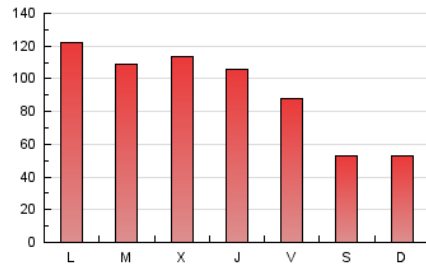

Páginas (x 100)