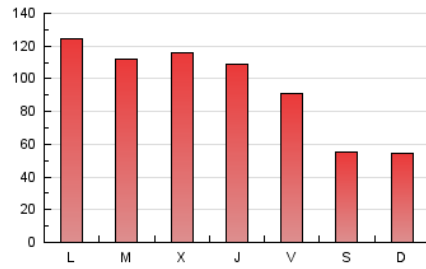

### 1. Cifras totales y promedios (Nacional e Internacional)

MES - AÑO	NAVEGADORES UNICOS	VISITAS	PAGINAS
Mayo - 2021	117.899	201.508	288.273
<b>PROMEDIO DIARIO</b>	<b>5.583</b>	<b>6.500</b>	<b>9.299</b>
<b>PROMEDIO LUNES-VIERNES</b>	6.602	7.702	11.112
<b>PROMEDIO SABADO-DOMINGO</b>	3.444	3.976	5.492
<b>PAGINAS / VISITAS</b>	1,43		
<b>DURACION MEDIA VISITAS</b>	0:00:54		
<b>DURACION MEDIA PAGINAS</b>	0:02:06		

### 3. Por día del mes (Nacional e Internacional)

Día	N. únicos	Visitas	Páginas	Día	N. únicos	Visitas	Páginas	Día	N. únicos	Visitas	Páginas
1	3.097	3.548	4.879	11	7.121	8.426	12.862	21	4.310	4.805	7.114
2	3.080	3.599	4.942	12	9.324	10.777	14.980	22	2.787	3.235	4.482
3	6.694	7.956	11.523	13	7.905	8.949	12.733	23	3.022	3.442	4.802
4	6.807	8.155	11.694	14	6.183	6.901	9.580	24	6.207	7.467	10.669
5	6.427	7.606	11.412	15	4.276	4.795	6.278	25	5.982	6.903	9.909
6	6.753	7.962	11.584	16	3.626	4.303	5.999	26	6.019	6.865	9.674
7	6.018	6.910	10.093	17	6.191	7.325	10.798	27	6.048	6.899	9.796
8	3.864	4.389	6.171	18	6.206	7.201	10.321	28	5.856	6.806	9.669
9	3.643	4.312	6.249	19	6.187	7.297	10.327	29	3.639	4.242	5.780
10	8.669	10.402	15.792	20	5.631	6.647	9.364	30	3.406	3.898	5.338
								31	8.096	9.486	13.459

4. Gráficas (Nacional e Internacional)

4.1 Por día de la semana (promedio)

N. únicos / Visitas (x 100)

Páginas (x 100)

4.2 Por franja horaria (promedio)

Visitas (x 1000)

Páginas (x 1000)

4.3 Por meses