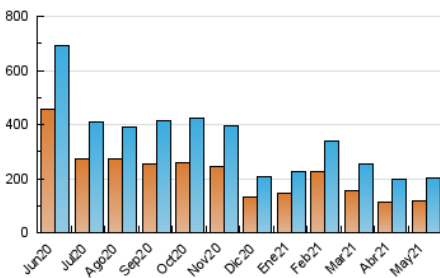

### 1. Cifras totales y promedios (Nacional e Internacional)

MES - AÑO	NAVEGADORES UNICOS	VISITAS	PAGINAS
Mayo - 2021	117.899	201.508	288.273
<b>PROMEDIO DIARIO</b>	<b>5.583</b>	<b>6.500</b>	<b>9.299</b>
<b>PROMEDIO LUNES-VIERNES</b>	6.602	7.702	11.112
<b>PROMEDIO SABADO-DOMINGO</b>	3.444	3.976	5.492
<b>PAGINAS / VISITAS</b>	1,43		
<b>DURACION MEDIA VISITAS</b>	0:00:54		
<b>DURACION MEDIA PAGINAS</b>	0:02:06		

### 3. Por día del mes (Nacional e Internacional)

Día	N. únicos	Visitas	Páginas	Día	N. únicos	Visitas	Páginas	Día	N. únicos	Visitas	Páginas
1	3.097	3.548	4.879	11	7.121	8.426	12.862	21	4.310	4.805	7.114
2	3.080	3.599	4.942	12	9.324	10.777	14.980	22	2.787	3.235	4.482
3	6.694	7.956	11.523	13	7.905	8.949	12.733	23	3.022	3.442	4.802
4	6.807	8.155	11.694	14	6.183	6.901	9.580	24	6.207	7.467	10.669
5	6.427	7.606	11.412	15	4.276	4.795	6.278	25	5.982	6.903	9.909
6	6.753	7.962	11.584	16	3.626	4.303	5.999	26	6.019	6.865	9.674
7	6.018	6.910	10.093	17	6.191	7.325	10.798	27	6.048	6.899	9.796
8	3.864	4.389	6.171	18	6.206	7.201	10.321	28	5.856	6.806	9.669
9	3.643	4.312	6.249	19	6.187	7.297	10.327	29	3.639	4.242	5.780
10	8.669	10.402	15.792	20	5.631	6.647	9.364	30	3.406	3.898	5.338
								31	8.096	9.486	13.459

4. Gráficas (Nacional e Internacional)

4.1 Por día de la semana (promedio)

N. únicos / Visitas (x 100)

Páginas (x 100)

4.2 Por franja horaria (promedio)

Visitas (x 1000)

Páginas (x 1000)

4.3 Por meses

N. únicos / Visitas (x 1000)

Páginas (x 1000)