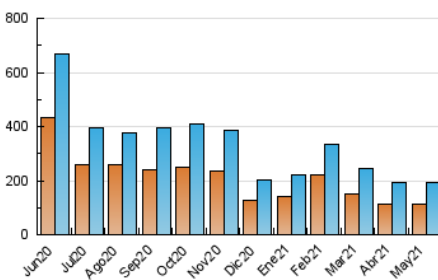

#### 3. Por día del mes (Nacional)

Día	N. únicos	Visitas	Páginas	Día	N. únicos	Visitas	Páginas	Día	N. únicos	Visitas	Páginas
1	2.993	3.438	4.744	11	6.869	8.174	12.543	21	4.126	4.604	6.848
2	2.958	3.468	4.777	12	9.117	10.567	14.731	22	2.663	3.097	4.308
3	6.498	7.740	11.266	13	7.618	8.644	12.380	23	2.877	3.289	4.599
4	6.590	7.905	11.397	14	5.690	6.392	9.002	24	5.984	7.253	10.424
5	6.196	7.358	11.115	15	4.124	4.630	6.065	25	5.766	6.676	9.596
6	6.574	7.748	11.315	16	3.500	4.164	5.809	26	5.832	6.662	9.430
7	5.822	6.701	9.813	17	5.997	7.106	10.507	27	5.845	6.686	9.550
8	3.714	4.220	5.917	18	5.936	6.967	10.049	28	5.683	6.612	9.403
9	3.525	4.178	6.077	19	5.937	7.021	9.992	29	3.505	4.089	5.562
10	8.492	10.210	15.528	20	5.406	6.405	9.086	30	3.269	3.751	5.151
								31	7.926	9.271	13.189

##### 4.1 Por día de la semana (promedio)

N. únicos / Visitas (x 100)

Páginas (x 100)

##### 4.2 Por franja horaria (promedio)

Visitas (x 1000)

Páginas (x 1000)

##### 4.3 Por meses

N. únicos / Visitas (x 1000)

Páginas (x 1000)