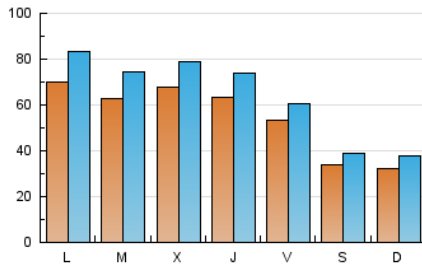

4. Gráficas (Nacional)

4.1 Por día de la semana (promedio)

N. únicos / Visitas (x 100)