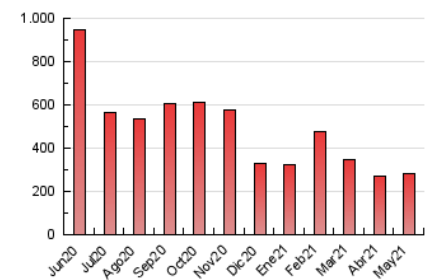

#### 3. Por día del mes (Nacional)

Día	N. únicos	Visitas	Páginas	Día	N. únicos	Visitas	Páginas	Día	N. únicos	Visitas	Páginas
1	2.993	3.438	4.744	11	6.869	8.174	12.543	21	4.126	4.604	6.848
2	2.958	3.468	4.777	12	9.117	10.567	14.731	22	2.663	3.097	4.308
3	6.498	7.740	11.266	13	7.618	8.644	12.380	23	2.877	3.289	4.599
4	6.590	7.905	11.397	14	5.690	6.392	9.002	24	5.984	7.253	10.424
5	6.196	7.358	11.115	15	4.124	4.630	6.065	25	5.766	6.676	9.596
6	6.574	7.748	11.315	16	3.500	4.164	5.809	26	5.832	6.662	9.430
7	5.822	6.701	9.813	17	5.997	7.106	10.507	27	5.845	6.686	9.550
8	3.714	4.220	5.917	18	5.936	6.967	10.049	28	5.683	6.612	9.403
9	3.525	4.178	6.077	19	5.937	7.021	9.992	29	3.505	4.089	5.562
10	8.492	10.210	15.528	20	5.406	6.405	9.086	30	3.269	3.751	5.151
								31	7.926	9.271	13.189

##### 4.1 Por día de la semana (promedio)

N. únicos / Visitas (x 100)

Páginas (x 100)

##### 4.2 Por franja horaria (promedio)

Visitas (x 1000)

Páginas (x 1000)

##### 4.3 Por meses

N. únicos / Visitas (x 1000)

Páginas (x 1000)