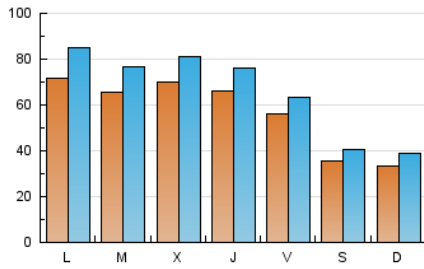

4. Gráficas (Nacional e Internacional)

4.1 Por día de la semana (promedio)

N. únicos / Visitas (x 100)