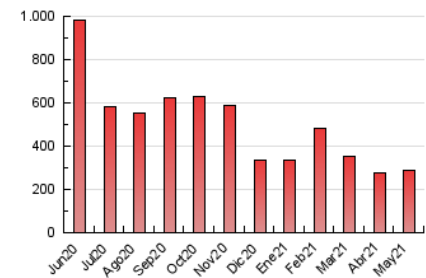

### 1. Cifras totales y promedios (Nacional e Internacional)

MES - AÑO	NAVEGADORES UNICOS	VISITAS	PAGINAS
Mayo - 2021	117.899	201.508	288.273
<b>PROMEDIO DIARIO</b>	<b>5.583</b>	<b>6.500</b>	<b>9.299</b>
<b>PROMEDIO LUNES-VIERNES</b>	6.602	7.702	11.112
<b>PROMEDIO SABADO-DOMINGO</b>	3.444	3.976	5.492
<b>PAGINAS / VISITAS</b>	1,43		
<b>DURACION MEDIA VISITAS</b>	0:00:54		
<b>DURACION MEDIA PAGINAS</b>	0:02:06		

### 3. Por día del mes (Nacional e Internacional)

Día	N. únicos	Visitas	Páginas	Día	N. únicos	Visitas	Páginas	Día	N. únicos	Visitas	Páginas
1	3.097	3.548	4.879	11	7.121	8.426	12.862	21	4.310	4.805	7.114
2	3.080	3.599	4.942	12	9.324	10.777	14.980	22	2.787	3.235	4.482
3	6.694	7.956	11.523	13	7.905	8.949	12.733	23	3.022	3.442	4.802
4	6.807	8.155	11.694	14	6.183	6.901	9.580	24	6.207	7.467	10.669
5	6.427	7.606	11.412	15	4.276	4.795	6.278	25	5.982	6.903	9.909
6	6.753	7.962	11.584	16	3.626	4.303	5.999	26	6.019	6.865	9.674
7	6.018	6.910	10.093	17	6.191	7.325	10.798	27	6.048	6.899	9.796
8	3.864	4.389	6.171	18	6.206	7.201	10.321	28	5.856	6.806	9.669
9	3.643	4.312	6.249	19	6.187	7.297	10.327	29	3.639	4.242	5.780
10	8.669	10.402	15.792	20	5.631	6.647	9.364	30	3.406	3.898	5.338
								31	8.096	9.486	13.459

4. Gráficas (Nacional e Internacional)

4.1 Por día de la semana (promedio)

N. únicos / Visitas (x 100)

Páginas (x 100)

4.2 Por franja horaria (promedio)

Visitas (x 1000)

Páginas (x 1000)

4.3 Por meses

N. únicos / Visitas (x 1000)

Páginas (x 1000)