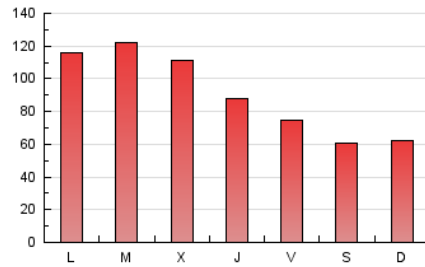

1. Cifras totales y promedios (Nacional)

MES - AÑO	NAVEGADORES UNICOS	VISITAS	PAGINAS
Abril - 2021	110.989	192.810	269.600
PROMEDIO DIARIO	5.531	6.427	8.987
PROMEDIO LUNES-VIERNES	6.122	7.113	10.032
PROMEDIO SABADO-DOMINGO	3.906	4.541	6.113
PAGINAS / VISITAS	1,40		
DURACION MEDIA VISITAS	0:00:57		
DURACION MEDIA PAGINAS	0:02:22		

2. Secciones (Nacional)

	PAGINAS	%
HOME	16.265	6.03 %
RESTO	253.335	93.97 %

3. Por día del mes (Nacional)

Día	N. únicos	Visitas	Páginas	Día	N. únicos	Visitas	Páginas	Día	N. únicos	Visitas	Páginas
1	5.687	6.568	8.985	11	4.824	5.587	7.357	21	6.620	7.980	11.676
2	4.235	4.950	7.026	12	5.411	6.238	9.167	22	5.618	6.561	9.688
3	3.650	4.315	5.842	13	5.286	6.215	9.211	23	4.121	4.756	7.007
4	4.473	5.203	7.079	14	5.749	6.852	9.799	24	2.999	3.659	4.838
5	9.077	10.442	14.127	15	4.781	5.523	7.779	25	3.408	4.052	5.527
6	12.898	14.732	19.844	16	4.525	5.631	8.262	26	6.589	7.940	11.760
7	11.967	13.244	18.230	17	2.656	3.066	4.355	27	5.575	6.189	7.774
8	8.239	9.264	12.737	18	2.819	3.343	4.810	28	3.339	3.859	4.915
9	6.221	7.252	10.382	19	6.041	7.280	11.167	29	3.267	3.695	4.714
10	6.422	7.102	9.092	20	6.477	7.972	11.946	30	2.960	3.340	4.504

4. Gráficas (Nacional)

4.1 Por día de la semana (promedio)

N. únicos / Visitas (x 100)

Páginas (x 100)

4.2 Por franja horaria (promedio)

Visitas__ (x 1000)

Páginas (x 1000)

4.3 Por meses