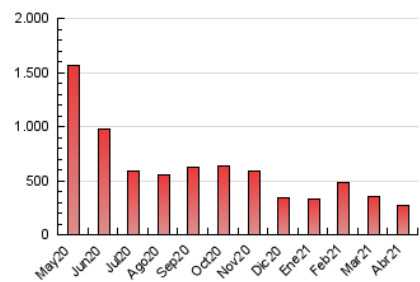

Páginas (x 1000)