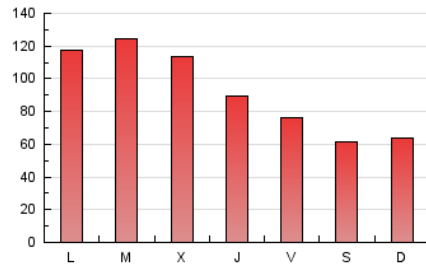

1. Cifras totales y promedios (Nacional e Internacional)

MES - AÑO	NAVEGADORES UNICOS	VISITAS	PAGINAS
Abril - 2021	115.025	197.620	275.430
PROMEDIO DIARIO	5.680	6.587	9.181
PROMEDIO LUNES-VIERNES	6.281	7.285	10.241
PROMEDIO SABADO-DOMINGO	4.026	4.668	6.265
PAGINAS / VISITAS	1,39		
DURACION MEDIA VISITAS	0:00:56		
DURACION MEDIA PAGINAS	0:02:23		

2. Secciones (Nacional e Internacional)

	PAGINAS	%
HOME	16.517	6.00 %
RESTO	258.913	94.00 %

3. Por día del mes (Nacional e Internacional)

Día	N. únicos	Visitas	Páginas	Día	N. únicos	Visitas	Páginas	Día	N. únicos	Visitas	Páginas
1	5.810	6.696	9.144	11	4.966	5.743	7.557	21	6.787	8.158	11.906
2	4.345	5.075	7.166	12	5.565	6.404	9.378	22	5.781	6.736	9.899
3	3.754	4.427	5.986	13	5.449	6.394	9.432	23	4.271	4.918	7.189
4	4.597	5.339	7.228	14	5.930	7.042	10.027	24	3.106	3.773	4.972
5	9.283	10.655	14.386	15	4.936	5.689	7.971	25	3.526	4.182	5.698
6	13.104	14.958	20.150	16	4.669	5.788	8.465	26	6.743	8.107	11.969
7	12.233	13.475	18.511	17	2.786	3.206	4.522	27	5.770	6.391	8.015
8	8.447	9.491	12.999	18	2.909	3.439	4.910	28	3.457	3.982	5.060
9	6.375	7.431	10.593	19	6.133	7.441	11.391	29	3.370	3.804	4.841
10	6.566	7.234	9.246	20	6.653	8.181	12.177	30	3.077	3.461	4.642

4. Gráficas (Nacional e Internacional)

4.1 Por día de la semana (promedio)

N. únicos / Visitas (x 100)

Páginas (x 100)

4.2 Por franja horaria (promedio)

Visitas (x 1000)

Páginas (x 1000)

4.3 Por meses