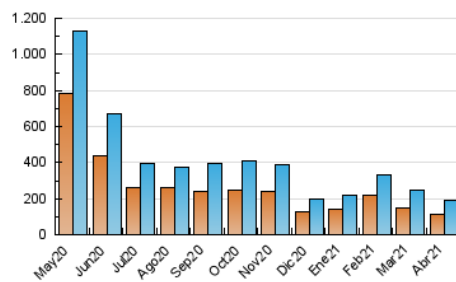

4.3 Por meses

N. únicos / Visitas (x 1000)