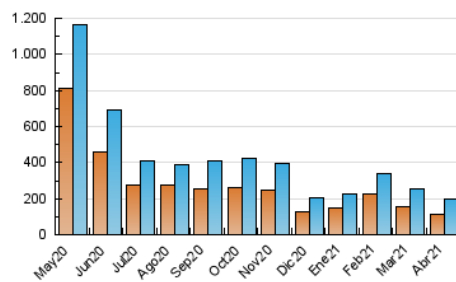

4.3 Por meses

N. únicos / Visitas (x 1000)