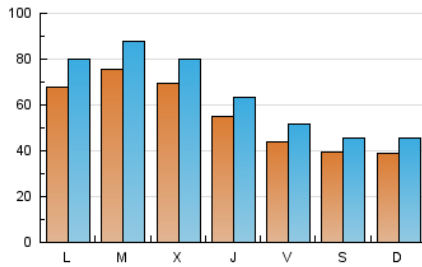

1. Cifras totales y promedios (Nacional)

MES - AÑO	NAVEGADORES UNICOS	VISITAS	PAGINAS
Abril - 2021	110.989	192.810	269.600
PROMEDIO DIARIO	5.531	6.427	8.987
PROMEDIO LUNES-VIERNES	6.122	7.113	10.032
PROMEDIO SABADO-DOMINGO	3.906	4.541	6.113
PAGINAS / VISITAS	1,40		
DURACION MEDIA VISITAS	0:00:57		
DURACION MEDIA PAGINAS	0:02:22		

2. Secciones (Nacional)

	PAGINAS	%
HOME	16.265	6.03 %
RESTO	253.335	93.97 %

3. Por día del mes (Nacional)

Día	N. únicos	Visitas	Páginas	Día	N. únicos	Visitas	Páginas	Día	N. únicos	Visitas	Páginas
1	5.687	6.568	8.985	11	4.824	5.587	7.357	21	6.620	7.980	11.676
2	4.235	4.950	7.026	12	5.411	6.238	9.167	22	5.618	6.561	9.688
3	3.650	4.315	5.842	13	5.286	6.215	9.211	23	4.121	4.756	7.007
4	4.473	5.203	7.079	14	5.749	6.852	9.799	24	2.999	3.659	4.838
5	9.077	10.442	14.127	15	4.781	5.523	7.779	25	3.408	4.052	5.527
6	12.898	14.732	19.844	16	4.525	5.631	8.262	26	6.589	7.940	11.760
7	11.967	13.244	18.230	17	2.656	3.066	4.355	27	5.575	6.189	7.774
8	8.239	9.264	12.737	18	2.819	3.343	4.810	28	3.339	3.859	4.915
9	6.221	7.252	10.382	19	6.041	7.280	11.167	29	3.267	3.695	4.714
10	6.422	7.102	9.092	20	6.477	7.972	11.946	30	2.960	3.340	4.504

4. Gráficas (Nacional)

4.1 Por día de la semana (promedio)

N. únicos / Visitas (x 100)

Páginas (x 100)

4.2 Por franja horaria (promedio)

Visitas__ (x 1000)

Páginas (x 1000)

4.3 Por meses