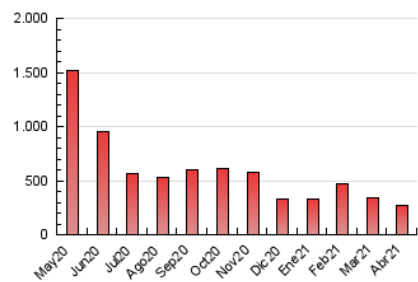

Páginas (x 1000)