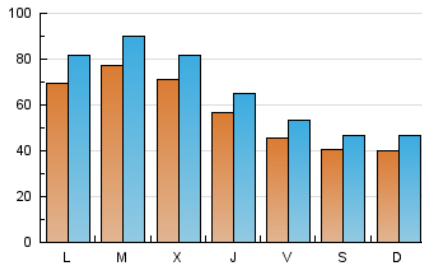

1. Cifras totales y promedios (Nacional e Internacional)

MES - AÑO	NAVEGADORES UNICOS	VISITAS	PAGINAS
Abril - 2021	115.025	197.620	275.430
PROMEDIO DIARIO	5.680	6.587	9.181
PROMEDIO LUNES-VIERNES	6.281	7.285	10.241
PROMEDIO SABADO-DOMINGO	4.026	4.668	6.265
PAGINAS / VISITAS	1,39		
DURACION MEDIA VISITAS	0:00:56		
DURACION MEDIA PAGINAS	0:02:23		

2. Secciones (Nacional e Internacional)

	PAGINAS	%
HOME	16.517	6.00 %
RESTO	258.913	94.00 %

3. Por día del mes (Nacional e Internacional)

Día	N. únicos	Visitas	Páginas	Día	N. únicos	Visitas	Páginas	Día	N. únicos	Visitas	Páginas
1	5.810	6.696	9.144	11	4.966	5.743	7.557	21	6.787	8.158	11.906
2	4.345	5.075	7.166	12	5.565	6.404	9.378	22	5.781	6.736	9.899
3	3.754	4.427	5.986	13	5.449	6.394	9.432	23	4.271	4.918	7.189
4	4.597	5.339	7.228	14	5.930	7.042	10.027	24	3.106	3.773	4.972
5	9.283	10.655	14.386	15	4.936	5.689	7.971	25	3.526	4.182	5.698
6	13.104	14.958	20.150	16	4.669	5.788	8.465	26	6.743	8.107	11.969
7	12.233	13.475	18.511	17	2.786	3.206	4.522	27	5.770	6.391	8.015
8	8.447	9.491	12.999	18	2.909	3.439	4.910	28	3.457	3.982	5.060
9	6.375	7.431	10.593	19	6.133	7.441	11.391	29	3.370	3.804	4.841
10	6.566	7.234	9.246	20	6.653	8.181	12.177	30	3.077	3.461	4.642

4. Gráficas (Nacional e Internacional)

4.1 Por día de la semana (promedio)

N. únicos / Visitas (x 100)

Páginas (x 100)

4.2 Por franja horaria (promedio)

Visitas (x 1000)

Páginas (x 1000)

4.3 Por meses