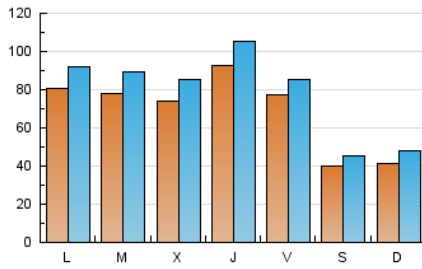

1. Cifras totales y promedios (Nacional)

MES - AÑO	NAVEGADORES UNICOS	VISITAS	PAGINAS
Marzo - 2021	149.028	246.958	344.197
PROMEDIO DIARIO	7.014	7.966	11.103
PROMEDIO LUNES-VIERNES	8.034	9.117	12.777
PROMEDIO SABADO-DOMINGO	4.081	4.659	6.290
PAGINAS / VISITAS	1,39		
DURACION MEDIA VISITAS	0:00:50		
DURACION MEDIA PAGINAS	0:02:08		

2. Secciones (Nacional)

	PAGINAS	%
HOME	19.318	5.61 %
RESTO	324.879	94.39 %

3. Por día del mes (Nacional)

Día	N. únicos	Visitas	Páginas	Día	N. únicos	Visitas	Páginas	Día	N. únicos	Visitas	Páginas
1	9.714	10.895	15.959	11	6.697	7.859	10.826	21	4.010	4.718	6.460
2	7.082	8.081	12.111	12	5.055	5.661	7.824	22	8.017	9.399	13.020
3	6.566	7.935	11.641	13	3.546	3.973	5.206	23	7.443	8.735	12.305
4	15.046	16.569	22.304	14	4.149	4.701	6.238	24	7.301	8.532	11.710
5	15.574	16.908	22.439	15	9.333	10.548	14.278	25	6.830	7.853	10.794
6	5.440	6.023	7.924	16	9.768	10.769	14.602	26	5.340	6.016	8.807
7	4.663	5.471	7.736	17	8.089	9.165	12.304	27	3.441	3.995	5.590
8	7.067	8.109	12.076	18	8.576	9.854	13.326	28	3.777	4.270	5.642
9	6.332	7.329	11.044	19	4.930	5.464	7.312	29	6.354	7.173	10.253
10	6.413	7.268	10.544	20	3.618	4.118	5.521	30	8.494	9.664	13.922
								31	8.758	9.903	14.479

4. Gráficas (Nacional)

4.1 Por día de la semana (promedio)

N. únicos / Visitas (x 100)

Páginas (x 100)

4.2 Por franja horaria (promedio)

Visitas (x 1000)

Páginas (x 1000)

4.3 Por meses