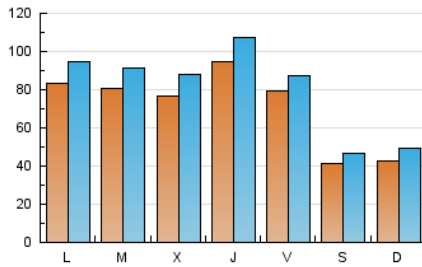

1. Cifras totales y promedios (Nacional e Internacional)

MES - AÑO	NAVEGADORES UNICOS	VISITAS	PAGINAS
Marzo - 2021	154.311	253.571	352.244
PROMEDIO DIARIO	7.213	8.180	11.363
PROMEDIO LUNES-VIERNES	8.253	9.351	13.064
PROMEDIO SABADO-DOMINGO	4.224	4.813	6.472
PAGINAS / VISITAS	1,39		
DURACION MEDIA VISITAS	0:00:50		
DURACION MEDIA PAGINAS	0:02:08		

2. Secciones (Nacional e Internacional)

	PAGINAS	%
HOME	19.657	5.58 %
RESTO	332.587	94.42 %

3. Por día del mes (Nacional e Internacional)

Día	N. únicos	Visitas	Páginas	Día	N. únicos	Visitas	Páginas	Día	N. únicos	Visitas	Páginas
1	10.130	11.314	16.488	11	6.846	8.035	11.049	21	4.135	4.850	6.608
2	7.387	8.417	12.558	12	5.212	5.825	8.017	22	8.194	9.599	13.261
3	6.725	8.137	11.898	13	3.674	4.110	5.355	23	7.603	8.912	12.528
4	15.276	16.818	22.588	14	4.272	4.833	6.391	24	7.559	8.806	12.056
5	15.863	17.230	22.802	15	9.571	10.777	14.590	25	7.053	8.099	11.099
6	5.625	6.214	8.142	16	10.050	11.076	14.946	26	5.536	6.228	9.045
7	4.835	5.661	7.964	17	8.362	9.451	12.656	27	3.559	4.126	5.749
8	7.245	8.288	12.324	18	8.794	10.093	13.603	28	3.904	4.407	5.822
9	6.568	7.568	11.323	19	5.106	5.647	7.532	29	6.539	7.357	10.469
10	6.610	7.479	10.825	20	3.784	4.299	5.745	30	8.680	9.852	14.142
								31	8.912	10.063	14.669

4. Gráficas (Nacional e Internacional)

4.1 Por día de la semana (promedio)

N. únicos / Visitas (x 100)

Páginas (x 100)

4.2 Por franja horaria (promedio)

Visitas (x 1000)

Páginas (x 1000)

4.3 Por meses