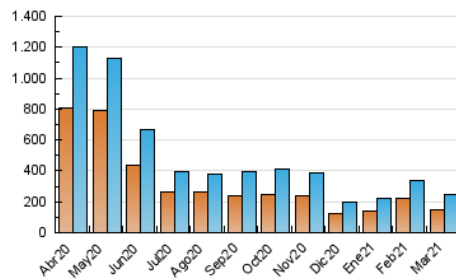

4.3 Por meses

N. únicos / Visitas (x 1000)