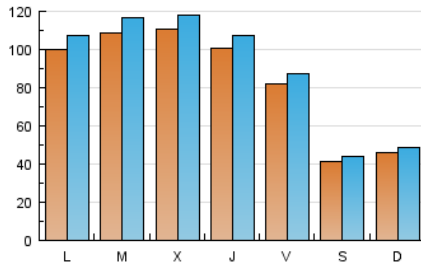

1. Cifras totales y promedios (Nacional)

MES - AÑO	NAVEGADORES UNICOS	VISITAS	PAGINAS
Marzo - 2017	219.949	282.685	522.745
PROMEDIO DIARIO	8.548	9.119	16.863
PROMEDIO LUNES-VIERNES	10.002	10.690	19.935
PROMEDIO SABADO-DOMINGO	4.366	4.603	8.031
PAGINAS / VISITAS	1,85		
DURACION MEDIA VISITAS	0:01:21		
DURACION MEDIA PAGINAS	0:01:36		

2. Secciones (Nacional)

	PAGINAS	%
HOME	38.932	7.45 %
RESTO	483.813	92.55 %

3. Por día del mes (Nacional)

Día	N. únicos	Visitas	Páginas	Día	N. únicos	Visitas	Páginas	Día	N. únicos	Visitas	Páginas
1	12.746	13.535	24.057	11	5.248	5.550	9.293	21	9.156	9.867	19.919
2	11.985	12.756	23.110	12	5.725	6.064	10.420	22	9.591	10.313	20.415
3	7.829	8.321	15.307	13	11.477	12.350	23.802	23	9.259	9.927	19.833
4	4.152	4.409	8.053	14	11.106	11.934	22.382	24	7.849	8.370	15.867
5	5.024	5.256	9.137	15	11.536	12.290	22.331	25	3.891	4.090	7.131
6	11.073	11.913	22.049	16	9.180	9.912	19.086	26	4.274	4.504	7.829
7	10.993	11.738	21.696	17	6.868	7.387	14.166	27	10.630	11.463	22.374
8	8.919	9.478	17.665	18	3.262	3.434	6.197	28	12.182	13.011	23.432
9	10.157	10.771	19.396	19	3.355	3.516	6.191	29	12.621	13.455	24.060
10	9.643	10.257	17.794	20	6.740	7.195	14.026	30	9.652	10.234	19.361
								31	8.861	9.385	16.366

4. Gráficas (Nacional)

4.1 Por día de la semana (promedio)

N. únicos / Visitas (x 100)

Páginas (x 100)

4.2 Por franja horaria (promedio)

Visitas (x 1000)

Páginas (x 1000)

4.3 Por meses