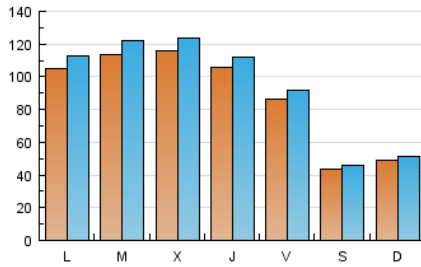

1. Cifras totales y promedios (Nacional e Internacional)

MES - AÑO	NAVEGADORES UNICOS	VISITAS	PAGINAS
Marzo - 2017	232.557	296.328	541.318
PROMEDIO DIARIO	8.974	9.559	17.462
PROMEDIO LUNES-VIERNES	10.485	11.189	20.623
PROMEDIO SABADO-DOMINGO	4.630	4.872	8.374
PAGINAS / VISITAS	1,83		
DURACION MEDIA VISITAS	0:01:20		
DURACION MEDIA PAGINAS	0:01:36		

2. Secciones (Nacional e Internacional)

	PAGINAS	%
HOME	39.822	7.36 %
RESTO	501.496	92.64 %

3. Por día del mes (Nacional e Internacional)

Día	N. únicos	Visitas	Páginas	Día	N. únicos	Visitas	Páginas	Día	N. únicos	Visitas	Páginas
1	13.256	14.072	24.858	11	5.499	5.810	9.621	21	9.557	10.283	20.474
2	12.542	13.327	23.875	12	6.019	6.365	10.789	22	10.050	10.788	21.104
3	8.268	8.777	15.913	13	11.956	12.846	24.464	23	9.705	10.385	20.462
4	4.426	4.687	8.410	14	11.590	12.437	23.088	24	8.263	8.793	16.434
5	5.390	5.630	9.601	15	12.090	12.866	23.111	25	4.136	4.338	7.453
6	11.764	12.627	22.987	16	9.674	10.422	19.824	26	4.525	4.762	8.136
7	11.662	12.435	22.697	17	7.176	7.708	14.630	27	11.180	12.037	23.213
8	9.382	9.966	18.336	18	3.464	3.644	6.477	28	12.745	13.594	24.230
9	10.711	11.338	20.181	19	3.577	3.742	6.501	29	13.163	14.013	24.766
10	10.036	10.666	18.369	20	7.065	7.528	14.498	30	10.074	10.677	19.990
								31	9.235	9.765	16.826

4. Gráficas (Nacional e Internacional)

4.1 Por día de la semana (promedio)

N. únicos / Visitas (x 100)

Páginas (x 100)

4.2 Por franja horaria (promedio)

Visitas (x 1000)

Páginas (x 1000)

4.3 Por meses