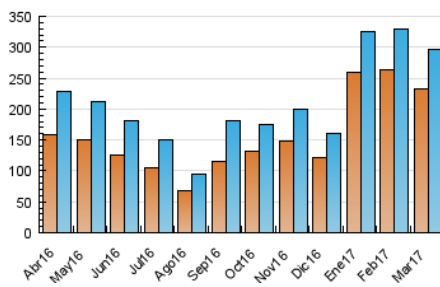

4.3 Por meses

N. únicos / Visitas (x 1000)