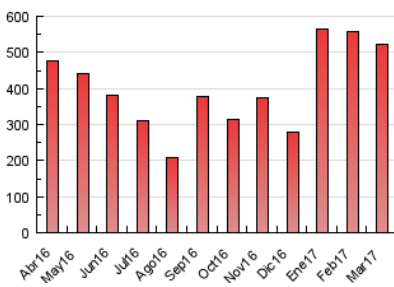

Páginas (x 1000)