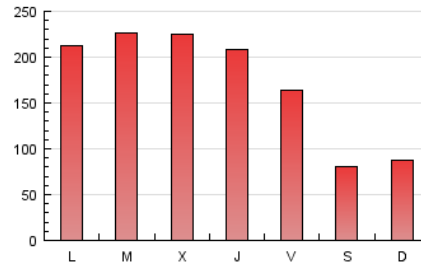

1. Cifras totales y promedios (Nacional e Internacional)

MES - AÑO	NAVEGADORES UNICOS	VISITAS	PAGINAS
Marzo - 2017	232.557	296.328	541.318
PROMEDIO DIARIO	8.974	9.559	17.462
PROMEDIO LUNES-VIERNES	10.485	11.189	20.623
PROMEDIO SABADO-DOMINGO	4.630	4.872	8.374
PAGINAS / VISITAS	1,83		
DURACION MEDIA VISITAS	0:01:20		
DURACION MEDIA PAGINAS	0:01:36		

2. Secciones (Nacional e Internacional)

	PAGINAS	%
HOME	39.822	7.36 %
RESTO	501.496	92.64 %

3. Por día del mes (Nacional e Internacional)

Día	N. únicos	Visitas	Páginas	Día	N. únicos	Visitas	Páginas	Día	N. únicos	Visitas	Páginas
1	13.256	14.072	24.858	11	5.499	5.810	9.621	21	9.557	10.283	20.474
2	12.542	13.327	23.875	12	6.019	6.365	10.789	22	10.050	10.788	21.104
3	8.268	8.777	15.913	13	11.956	12.846	24.464	23	9.705	10.385	20.462
4	4.426	4.687	8.410	14	11.590	12.437	23.088	24	8.263	8.793	16.434
5	5.390	5.630	9.601	15	12.090	12.866	23.111	25	4.136	4.338	7.453
6	11.764	12.627	22.987	16	9.674	10.422	19.824	26	4.525	4.762	8.136
7	11.662	12.435	22.697	17	7.176	7.708	14.630	27	11.180	12.037	23.213
8	9.382	9.966	18.336	18	3.464	3.644	6.477	28	12.745	13.594	24.230
9	10.711	11.338	20.181	19	3.577	3.742	6.501	29	13.163	14.013	24.766
10	10.036	10.666	18.369	20	7.065	7.528	14.498	30	10.074	10.677	19.990
								31	9.235	9.765	16.826

4. Gráficas (Nacional e Internacional)

4.1 Por día de la semana (promedio)

N. únicos / Visitas (x 100)

Páginas (x 100)

4.2 Por franja horaria (promedio)

Visitas (x 1000)

Páginas (x 1000)

4.3 Por meses