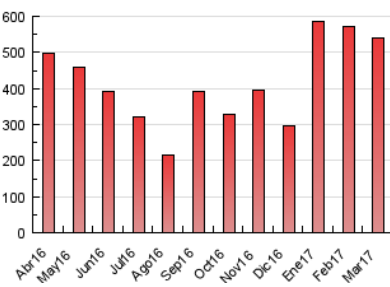

Páginas (x 1000)