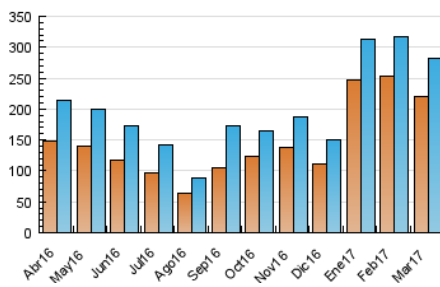

4.3 Por meses

N. únicos / Visitas (x 1000)