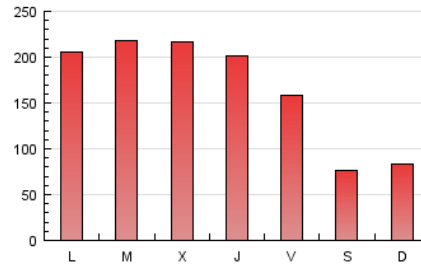

1. Cifras totales y promedios (Nacional)

MES - AÑO	NAVEGADORES UNICOS	VISITAS	PAGINAS
Marzo - 2017	219.949	282.685	522.745
PROMEDIO DIARIO	8.548	9.119	16.863
PROMEDIO LUNES-VIERNES	10.002	10.690	19.935
PROMEDIO SABADO-DOMINGO	4.366	4.603	8.031
PAGINAS / VISITAS	1,85		
DURACION MEDIA VISITAS	0:01:21		
DURACION MEDIA PAGINAS	0:01:36		

2. Secciones (Nacional)

	PAGINAS	%
HOME	38.932	7.45 %
RESTO	483.813	92.55 %

3. Por día del mes (Nacional)

Día	N. únicos	Visitas	Páginas	Día	N. únicos	Visitas	Páginas	Día	N. únicos	Visitas	Páginas
1	12.746	13.535	24.057	11	5.248	5.550	9.293	21	9.156	9.867	19.919
2	11.985	12.756	23.110	12	5.725	6.064	10.420	22	9.591	10.313	20.415
3	7.829	8.321	15.307	13	11.477	12.350	23.802	23	9.259	9.927	19.833
4	4.152	4.409	8.053	14	11.106	11.934	22.382	24	7.849	8.370	15.867
5	5.024	5.256	9.137	15	11.536	12.290	22.331	25	3.891	4.090	7.131
6	11.073	11.913	22.049	16	9.180	9.912	19.086	26	4.274	4.504	7.829
7	10.993	11.738	21.696	17	6.868	7.387	14.166	27	10.630	11.463	22.374
8	8.919	9.478	17.665	18	3.262	3.434	6.197	28	12.182	13.011	23.432
9	10.157	10.771	19.396	19	3.355	3.516	6.191	29	12.621	13.455	24.060
10	9.643	10.257	17.794	20	6.740	7.195	14.026	30	9.652	10.234	19.361
								31	8.861	9.385	16.366

4. Gráficas (Nacional)

4.1 Por día de la semana (promedio)

N. únicos / Visitas (x 100)

Páginas (x 100)

4.2 Por franja horaria (promedio)

Visitas (x 1000)

Páginas (x 1000)

4.3 Por meses