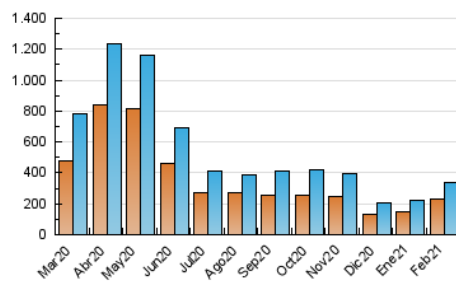

4.3 Por meses

N. únicos / Visitas (x 1000)