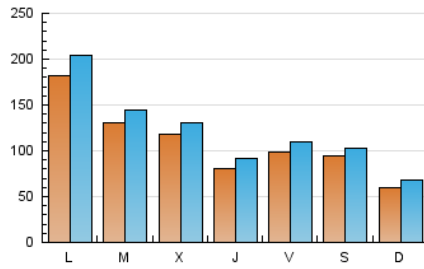

4. Gráficas (Nacional e Internacional)

4.1 Por día de la semana (promedio)

N. únicos / Visitas (x 100)