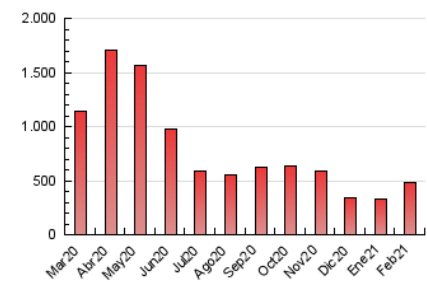

Páginas (x 1000)