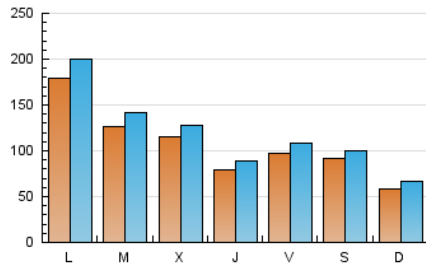

1. Cifras totales y promedios (Nacional)

| MES - AÑO | NAVEGADORES UNICOS | VISITAS | PAGINAS |
|--------------------------------|--------------------|---------------|---------------|
| Febrero - 2021 | 220.677 | 333.586 | 476.379 |
| PROMEDIO DIARIO | 10.688 | 11.914 | 17.014 |
| PROMEDIO LUNES-VIERNES | 11.956 | 13.343 | 19.241 |
| PROMEDIO SABADO-DOMINGO | 7.517 | 8.341 | 11.444 |
| PAGINAS / VISITAS | 1,43 | | |
| DURACION MEDIA VISITAS | 0:00:53 | | |
| DURACION MEDIA PAGINAS | 0:02:04 | | |

2. Secciones (Nacional)

| | PAGINAS | % |
|--------------|---------|---------|
| HOME | 18.785 | 3.94 % |
| RESTO | 457.594 | 96.06 % |

3. Por día del mes (Nacional)

| Día | N. únicos | Visitas | Páginas | Día | N. únicos | Visitas | Páginas | Día | N. únicos | Visitas | Páginas |
|-----|-----------|---------|---------|-----|-----------|---------|---------|-----|-----------|---------|---------|
| 1 | 17.116 | 18.700 | 25.346 | 11 | 9.799 | 10.805 | 15.866 | 21 | 4.323 | 4.863 | 6.825 |
| 2 | 9.794 | 11.137 | 15.732 | 12 | 6.781 | 7.685 | 11.629 | 22 | 5.395 | 6.530 | 9.369 |
| 3 | 16.744 | 18.669 | 26.966 | 13 | 4.601 | 5.406 | 7.774 | 23 | 6.935 | 7.789 | 11.040 |
| 4 | 10.382 | 11.762 | 16.958 | 14 | 4.794 | 5.644 | 7.990 | 24 | 8.526 | 9.279 | 12.769 |
| 5 | 19.047 | 21.143 | 29.122 | 15 | 17.997 | 19.715 | 27.381 | 25 | 5.940 | 6.741 | 9.752 |
| 6 | 17.694 | 19.377 | 25.869 | 16 | 13.550 | 14.925 | 21.866 | 26 | 8.838 | 9.546 | 13.128 |
| 7 | 8.931 | 10.242 | 14.112 | 17 | 8.150 | 9.007 | 13.913 | 27 | 6.768 | 7.139 | 9.928 |
| 8 | 31.181 | 35.270 | 50.985 | 18 | 5.434 | 6.322 | 9.713 | 28 | 5.374 | 5.859 | 8.338 |
| 9 | 20.479 | 22.610 | 34.258 | 19 | 4.186 | 4.826 | 7.072 | | | | |
| 10 | 12.854 | 14.395 | 21.964 | 20 | 7.651 | 8.200 | 10.714 | | | | |

4. Gráficas (Nacional)

4.1 Por día de la semana (promedio)

N. únicos / Visitas (x 100)

Páginas (x 100)

4.2 Por franja horaria (promedio)

Visitas (x 1000)

Páginas (x 1000)

4.3 Por meses