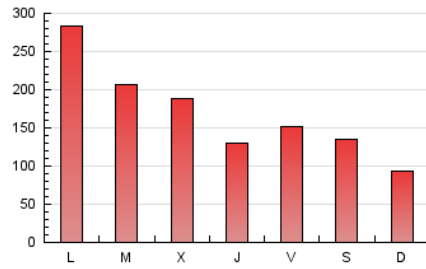

1. Cifras totales y promedios (Nacional)

| MES - AÑO | NAVEGADORES UNICOS | VISITAS | PAGINAS |
|--------------------------------|--------------------|---------------|---------------|
| Febrero - 2021 | 220.677 | 333.586 | 476.379 |
| PROMEDIO DIARIO | 10.688 | 11.914 | 17.014 |
| PROMEDIO LUNES-VIERNES | 11.956 | 13.343 | 19.241 |
| PROMEDIO SABADO-DOMINGO | 7.517 | 8.341 | 11.444 |
| PAGINAS / VISITAS | 1,43 | | |
| DURACION MEDIA VISITAS | 0:00:53 | | |
| DURACION MEDIA PAGINAS | 0:02:04 | | |

2. Secciones (Nacional)

| | PAGINAS | % |
|--------------|---------|---------|
| HOME | 18.785 | 3.94 % |
| RESTO | 457.594 | 96.06 % |

3. Por día del mes (Nacional)

| Día | N. únicos | Visitas | Páginas | Día | N. únicos | Visitas | Páginas | Día | N. únicos | Visitas | Páginas |
|-----|-----------|---------|---------|-----|-----------|---------|---------|-----|-----------|---------|---------|
| 1 | 17.116 | 18.700 | 25.346 | 11 | 9.799 | 10.805 | 15.866 | 21 | 4.323 | 4.863 | 6.825 |
| 2 | 9.794 | 11.137 | 15.732 | 12 | 6.781 | 7.685 | 11.629 | 22 | 5.395 | 6.530 | 9.369 |
| 3 | 16.744 | 18.669 | 26.966 | 13 | 4.601 | 5.406 | 7.774 | 23 | 6.935 | 7.789 | 11.040 |
| 4 | 10.382 | 11.762 | 16.958 | 14 | 4.794 | 5.644 | 7.990 | 24 | 8.526 | 9.279 | 12.769 |
| 5 | 19.047 | 21.143 | 29.122 | 15 | 17.997 | 19.715 | 27.381 | 25 | 5.940 | 6.741 | 9.752 |
| 6 | 17.694 | 19.377 | 25.869 | 16 | 13.550 | 14.925 | 21.866 | 26 | 8.838 | 9.546 | 13.128 |
| 7 | 8.931 | 10.242 | 14.112 | 17 | 8.150 | 9.007 | 13.913 | 27 | 6.768 | 7.139 | 9.928 |
| 8 | 31.181 | 35.270 | 50.985 | 18 | 5.434 | 6.322 | 9.713 | 28 | 5.374 | 5.859 | 8.338 |
| 9 | 20.479 | 22.610 | 34.258 | 19 | 4.186 | 4.826 | 7.072 | | | | |
| 10 | 12.854 | 14.395 | 21.964 | 20 | 7.651 | 8.200 | 10.714 | | | | |

4. Gráficas (Nacional)

4.1 Por día de la semana (promedio)

N. únicos / Visitas (x 100)

Páginas (x 100)

4.2 Por franja horaria (promedio)

Visitas (x 1000)

Páginas (x 1000)

4.3 Por meses