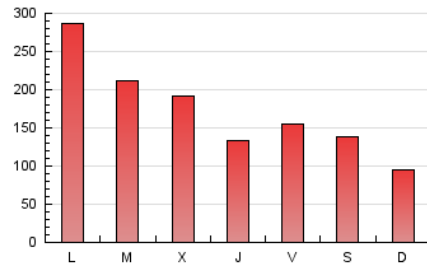

Páginas (x 100)