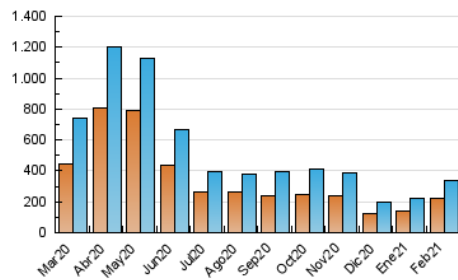

4.3 Por meses

N. únicos / Visitas (x 1000)