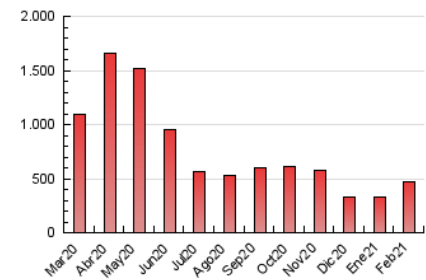

Páginas (x 1000)