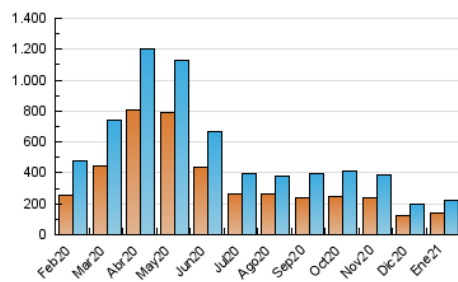

4.3 Por meses

N. únicos / Visitas (x 1000)