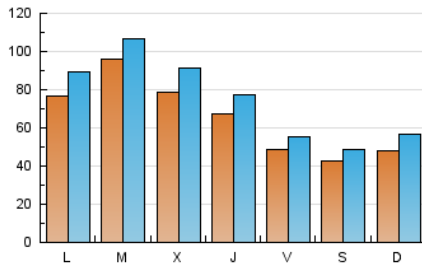

1. Cifras totales y promedios (Nacional e Internacional)

MES - AÑO	NAVEGADORES UNICOS	VISITAS	PAGINAS
Enero - 2021	144.753	226.128	334.326
PROMEDIO DIARIO	6.349	7.294	10.785
PROMEDIO LUNES-VIERNES	7.218	8.259	12.315
PROMEDIO SABADO-DOMINGO	4.526	5.270	7.572
PAGINAS / VISITAS	1,48		
DURACION MEDIA VISITAS	0:00:51		
DURACION MEDIA PAGINAS	0:01:47		

2. Secciones (Nacional e Internacional)

	PAGINAS	%
HOME	27.352	8.18 %
RESTO	306.974	91.82 %

3. Por día del mes (Nacional e Internacional)

Día	N. únicos	Visitas	Páginas	Día	N. únicos	Visitas	Páginas	Día	N. únicos	Visitas	Páginas
1	2.031	2.237	3.979	11	5.877	7.029	11.137	21	7.220	8.135	11.004
2	3.082	3.578	5.913	12	9.678	10.782	16.414	22	5.045	5.601	7.817
3	4.313	5.118	8.553	13	7.304	8.889	13.545	23	2.719	2.982	4.335
4	8.216	9.706	15.654	14	6.958	8.235	12.974	24	4.890	5.642	7.492
5	12.789	13.999	20.488	15	5.703	6.765	10.532	25	10.254	11.463	15.776
6	8.393	9.232	15.047	16	3.952	4.780	6.832	26	9.725	10.722	14.788
7	6.422	7.369	12.724	17	5.744	7.153	10.069	27	8.029	9.209	12.543
8	4.708	5.424	9.333	18	6.250	7.530	11.626	28	6.347	7.311	10.462
9	2.531	2.863	4.688	19	6.148	7.108	9.981	29	6.682	7.553	10.228
10	3.296	3.857	5.958	20	7.789	9.133	12.555	30	9.105	10.111	13.004
								31	5.632	6.612	8.875

4. Gráficas (Nacional e Internacional)

4.1 Por día de la semana (promedio)

N. únicos / Visitas (x 100)

Páginas (x 100)

4.2 Por franja horaria (promedio)

Visitas (x 1000)

Páginas (x 1000)

4.3 Por meses