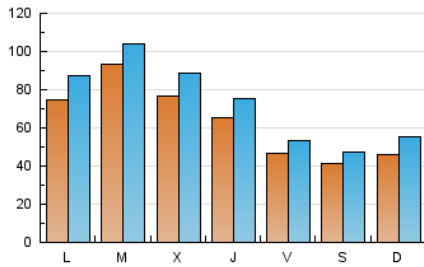

1. Cifras totales y promedios (Nacional)

MES - AÑO	NAVEGADORES UNICOS	VISITAS	PAGINAS
Enero - 2021	139.428	220.008	326.009
PROMEDIO DIARIO	6.165	7.097	10.516
PROMEDIO LUNES-VIERNES	7.012	8.041	12.014
PROMEDIO SABADO-DOMINGO	4.386	5.116	7.372
PAGINAS / VISITAS	1,48		
DURACION MEDIA VISITAS	0:00:51		
DURACION MEDIA PAGINAS	0:01:47		

2. Secciones (Nacional)

	PAGINAS	%
HOME	26.833	8.23 %
RESTO	299.176	91.77 %

3. Por día del mes (Nacional)

Día	N. únicos	Visitas	Páginas	Día	N. únicos	Visitas	Páginas	Día	N. únicos	Visitas	Páginas
1	1.934	2.137	3.857	11	5.705	6.846	10.843	21	6.997	7.919	10.740
2	2.967	3.451	5.730	12	9.469	10.548	16.041	22	4.881	5.433	7.621
3	4.191	4.983	8.321	13	7.071	8.642	13.202	23	2.600	2.858	4.193
4	7.991	9.445	15.287	14	6.715	7.958	12.591	24	4.750	5.494	7.305
5	12.531	13.697	19.990	15	5.496	6.544	10.259	25	10.052	11.245	15.508
6	8.206	9.019	14.686	16	3.786	4.605	6.629	26	9.496	10.474	14.424
7	6.202	7.147	12.392	17	5.580	6.967	9.822	27	7.827	8.984	12.257
8	4.510	5.223	9.065	18	6.020	7.278	11.278	28	6.178	7.107	10.211
9	2.391	2.714	4.493	19	5.886	6.920	9.762	29	6.525	7.382	10.026
10	3.161	3.710	5.777	20	7.562	8.904	12.249	30	8.954	9.925	12.776
								31	5.479	6.449	8.674

4. Gráficas (Nacional)

4.1 Por día de la semana (promedio)

N. únicos / Visitas (x 100)

Páginas (x 100)

4.2 Por franja horaria (promedio)

Visitas (x 1000)

Páginas (x 1000)

4.3 Por meses