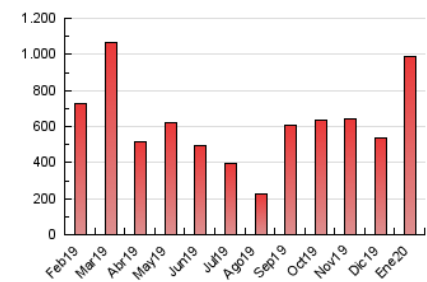

Páginas (x 1000)