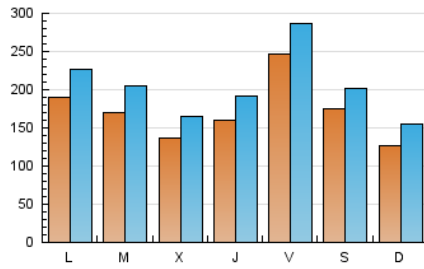

4. Gráficas (Nacional)

4.1 Por día de la semana (promedio)

N. únicos / Visitas (x 100)