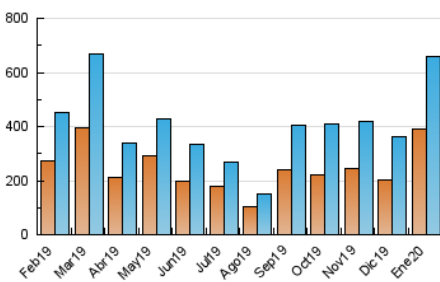

4.3 Por meses

N. únicos / Visitas (x 1000)