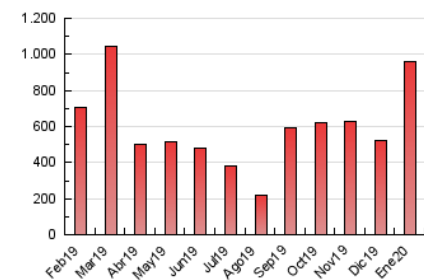

Páginas (x 1000)