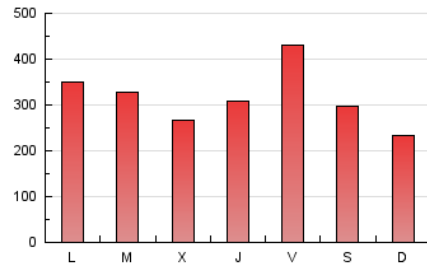

Páginas (x 100)