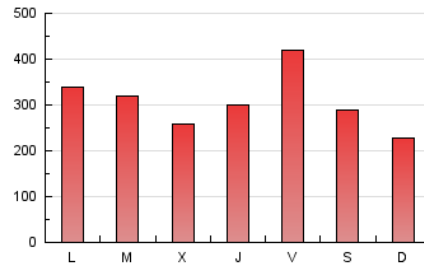

Páginas (x 100)