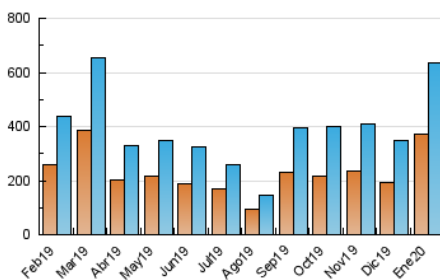

4.3 Por meses

N. únicos / Visitas (x 1000)