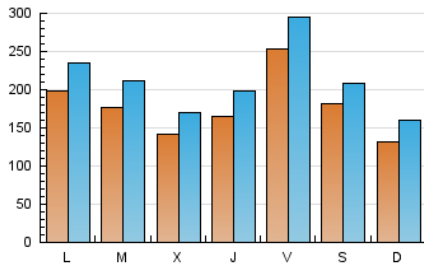

2. Secciones (Nacional e Internacional)

| | PAGINAS | % |
|--------------|---------|---------|
| HOME | 27.596 | 2.80 % |
| RESTO | 959.287 | 97.20 % |

3. Por día del mes (Nacional e Internacional)

| Día | N. únicos | Visitas | Páginas | Día | N. únicos | Visitas | Páginas | Día | N. únicos | Visitas | Páginas |
|-----|-----------|---------|---------|-----|-----------|---------|---------|-----|-----------|---------|---------|
| 1 | 5.553 | 6.227 | 9.638 | 11 | 15.594 | 17.175 | 24.365 | 21 | 19.994 | 23.897 | 35.754 |
| 2 | 15.879 | 19.560 | 30.740 | 12 | 10.944 | 13.260 | 19.495 | 22 | 15.726 | 18.995 | 29.144 |
| 3 | 20.460 | 24.361 | 38.005 | 13 | 24.093 | 27.677 | 41.427 | 23 | 15.302 | 18.609 | 29.483 |
| 4 | 13.816 | 15.606 | 23.240 | 14 | 19.226 | 22.774 | 36.776 | 24 | 51.790 | 58.906 | 83.471 |
| 5 | 12.699 | 14.567 | 21.665 | 15 | 18.051 | 21.495 | 33.666 | 25 | 25.875 | 30.344 | 42.456 |
| 6 | 6.027 | 7.350 | 10.834 | 16 | 15.588 | 18.102 | 27.829 | 26 | 14.076 | 17.396 | 24.865 |
| 7 | 12.591 | 15.591 | 24.265 | 17 | 18.429 | 20.983 | 30.380 | 27 | 29.550 | 35.641 | 52.438 |
| 8 | 13.479 | 16.983 | 27.301 | 18 | 17.520 | 20.213 | 28.662 | 28 | 18.720 | 22.277 | 34.391 |
| 9 | 15.216 | 17.745 | 27.673 | 19 | 15.118 | 18.803 | 27.850 | 29 | 17.996 | 21.457 | 33.182 |
| 10 | 22.137 | 25.522 | 37.192 | 20 | 19.458 | 23.228 | 35.762 | 30 | 20.889 | 25.006 | 39.027 |
| | | | | | | | | 31 | 13.810 | 17.358 | 25.907 |

4. Gráficas (Nacional e Internacional)

4.1 Por día de la semana (promedio)

N. únicos / Visitas (x 100)

Páginas (x 100)

4.2 Por franja horaria (promedio)

Visitas (x 1000)

Páginas (x 1000)

4.3 Por meses