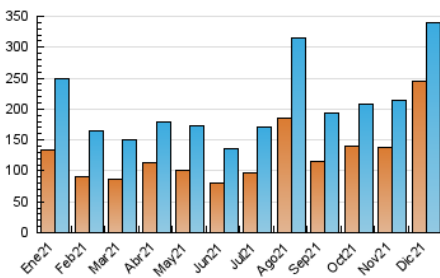

4.3 Por meses

N. únicos / Visitas (x 1000)