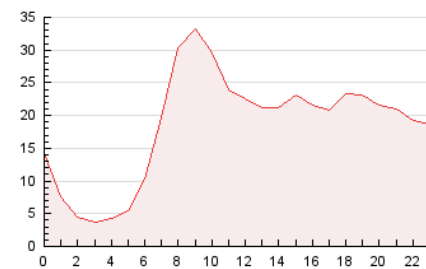

2. Secciones (Nacional)

	PAGINAS	%
HOME	77.496	17.45 %
RESTO	366.716	82.55 %

3. Por día del mes (Nacional)

Día	N. únicos	Visitas	Páginas	Día	N. únicos	Visitas	Páginas	Día	N. únicos	Visitas	Páginas
1	28.456	29.450	36.324	11	13.524	14.167	17.541	21	2.750	3.333	6.808
2	10.700	11.507	15.293	12	8.928	9.455	12.746	22	2.109	2.657	5.588
3	6.907	7.402	10.421	13	10.422	11.240	14.972	23	2.307	2.803	5.753
4	4.444	4.829	6.868	14	5.590	6.221	9.666	24	1.975	2.379	5.016
5	5.243	5.736	8.182	15	3.886	4.376	7.341	25	2.920	3.361	5.716
6	79.107	81.498	92.696	16	2.443	2.962	5.753	26	2.176	2.623	5.253
7	28.754	29.746	35.549	17	3.152	3.709	6.639	27	2.143	2.623	6.128
8	18.570	19.492	23.828	18	2.844	3.341	6.251	28	3.385	4.010	7.752
9	12.064	12.699	16.628	19	2.097	2.558	5.358	29	17.806	18.774	23.348
10	8.219	8.876	12.507	20	3.599	4.192	7.757	30	8.755	9.591	13.497
								31	3.738	4.226	7.033

4. Gráficas (Nacional)

4.1 Por día de la semana (promedio)

N. únicos / Visitas (x 100)

Páginas (x 100)

4.2 Por franja horaria (promedio)

Visitas_ (x 1000)

Páginas (x 1000)

4.3 Por meses