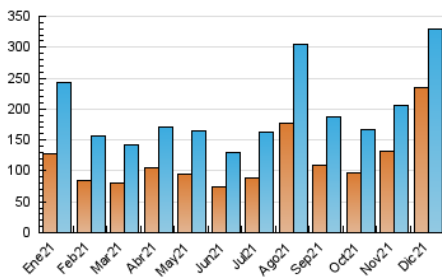

2. Secciones (Nacional)

	PAGINAS	%
HOME	77.496	17.45 %
RESTO	366.716	82.55 %

3. Por día del mes (Nacional)

Día	N. únicos	Visitas	Páginas	Día	N. únicos	Visitas	Páginas	Día	N. únicos	Visitas	Páginas
1	28.456	29.450	36.324	11	13.524	14.167	17.541	21	2.750	3.333	6.808
2	10.700	11.507	15.293	12	8.928	9.455	12.746	22	2.109	2.657	5.588
3	6.907	7.402	10.421	13	10.422	11.240	14.972	23	2.307	2.803	5.753
4	4.444	4.829	6.868	14	5.590	6.221	9.666	24	1.975	2.379	5.016
5	5.243	5.736	8.182	15	3.886	4.376	7.341	25	2.920	3.361	5.716
6	79.107	81.498	92.696	16	2.443	2.962	5.753	26	2.176	2.623	5.253
7	28.754	29.746	35.549	17	3.152	3.709	6.639	27	2.143	2.623	6.128
8	18.570	19.492	23.828	18	2.844	3.341	6.251	28	3.385	4.010	7.752
9	12.064	12.699	16.628	19	2.097	2.558	5.358	29	17.806	18.774	23.348
10	8.219	8.876	12.507	20	3.599	4.192	7.757	30	8.755	9.591	13.497
								31	3.738	4.226	7.033

4. Gráficas (Nacional)

4.1 Por día de la semana (promedio)

N. únicos / Visitas (x 100)

Páginas (x 100)

4.2 Por franja horaria (promedio)

Visitas_ (x 1000)

Páginas (x 1000)

4.3 Por meses

N. únicos / Visitas (x 1000)

Páginas (x 1000)

5. Observaciones

Este Medio Electrónico de Comunicación ha sido medido por la herramienta Google Analytics de Google

6. Definiciones básicas (Para más información ver Normas Técnicas para el Control de los Medios Electrónicos de Comunicación)

Visita:

Una secuencia ininterrumpida de páginas servidas a un usuario válido. Si dicho usuario no realiza peticiones de páginas en un periodo de tiempo (30 min) la siguiente petición constituirá el inicio de una nueva visita.