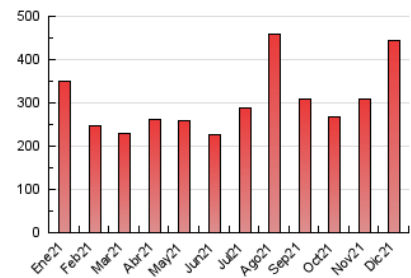

Páginas (x 1000)