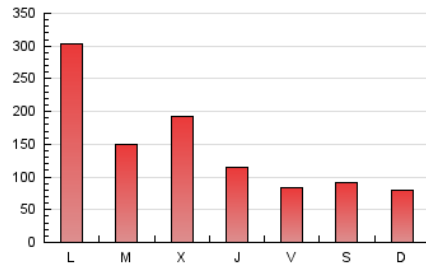

1. Cifras totales y promedios (Nacional)

MES - AÑO	NAVEGADORES UNICOS	VISITAS	PAGINAS
Diciembre - 2021	235.684	329.836	444.212
PROMEDIO DIARIO	9.968	10.640	14.329
PROMEDIO LUNES-VIERNES	11.602	12.338	16.361
PROMEDIO SABADO-DOMINGO	5.272	5.759	8.489
PAGINAS / VISITAS	1,35		
DURACION MEDIA VISITAS	0:01:05		
DURACION MEDIA PAGINAS	0:03:06		

2. Secciones (Nacional)

	PAGINAS	%
HOME	77.496	17.45 %
RESTO	366.716	82.55 %

3. Por día del mes (Nacional)

Día	N. únicos	Visitas	Páginas	Día	N. únicos	Visitas	Páginas	Día	N. únicos	Visitas	Páginas
1	28.456	29.450	36.324	11	13.524	14.167	17.541	21	2.750	3.333	6.808
2	10.700	11.507	15.293	12	8.928	9.455	12.746	22	2.109	2.657	5.588
3	6.907	7.402	10.421	13	10.422	11.240	14.972	23	2.307	2.803	5.753
4	4.444	4.829	6.868	14	5.590	6.221	9.666	24	1.975	2.379	5.016
5	5.243	5.736	8.182	15	3.886	4.376	7.341	25	2.920	3.361	5.716
6	79.107	81.498	92.696	16	2.443	2.962	5.753	26	2.176	2.623	5.253
7	28.754	29.746	35.549	17	3.152	3.709	6.639	27	2.143	2.623	6.128
8	18.570	19.492	23.828	18	2.844	3.341	6.251	28	3.385	4.010	7.752
9	12.064	12.699	16.628	19	2.097	2.558	5.358	29	17.806	18.774	23.348
10	8.219	8.876	12.507	20	3.599	4.192	7.757	30	8.755	9.591	13.497
								31	3.738	4.226	7.033

4. Gráficas (Nacional)

4.1 Por día de la semana (promedio)

N. únicos / Visitas (x 100)

Páginas (x 100)

4.2 Por franja horaria (promedio)

Visitas_ (x 1000)

Páginas (x 1000)

4.3 Por meses