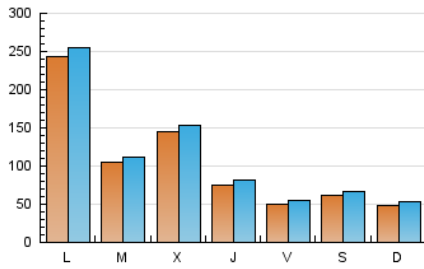

1. Cifras totales y promedios (Nacional e Internacional)

MES - AÑO	NAVEGADORES UNICOS	VISITAS	PAGINAS
Diciembre - 2021	244.268	339.998	456.581
PROMEDIO DIARIO	10.282	10.968	14.728
PROMEDIO LUNES-VIERNES	11.954	12.707	16.806
PROMEDIO SABADO-DOMINGO	5.476	5.968	8.756
PAGINAS / VISITAS	1,34		
DURACION MEDIA VISITAS	0:01:04		
DURACION MEDIA PAGINAS	0:03:06		

2. Secciones (Nacional e Internacional)

	PAGINAS	%
HOME	79.511	17.41 %
RESTO	377.070	82.59 %

3. Por día del mes (Nacional e Internacional)

Día	N. únicos	Visitas	Páginas	Día	N. únicos	Visitas	Páginas	Día	N. únicos	Visitas	Páginas
1	29.159	30.140	37.119	11	13.865	14.480	17.954	21	2.965	3.558	7.102
2	11.057	11.832	15.666	12	9.164	9.700	13.047	22	2.298	2.857	5.833
3	7.175	7.668	10.759	13	10.692	11.537	15.344	23	2.490	3.000	5.995
4	4.657	5.057	7.150	14	5.824	6.465	9.968	24	2.115	2.527	5.214
5	5.489	5.990	8.510	15	4.090	4.589	7.614	25	3.048	3.500	5.902
6	80.528	83.058	94.468	16	2.639	3.169	6.010	26	2.319	2.776	5.453
7	29.648	30.711	36.679	17	3.364	3.927	6.891	27	2.321	2.804	6.391
8	19.009	19.901	24.329	18	3.013	3.521	6.468	28	3.592	4.233	8.047
9	12.424	13.084	17.097	19	2.252	2.719	5.567	29	18.196	19.192	23.848
10	8.531	9.221	12.916	20	3.792	4.396	8.014	30	9.117	9.974	13.947
								31	3.911	4.412	7.279

4. Gráficas (Nacional e Internacional)

4.1 Por día de la semana (promedio)

N. únicos / Visitas (x 100)

Páginas (x 100)

4.2 Por franja horaria (promedio)

Visitas_ (x 1000)

Páginas (x 1000)

4.3 Por meses