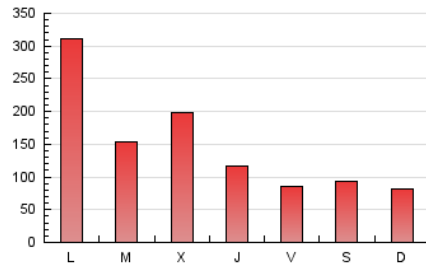

1. Cifras totales y promedios (Nacional e Internacional)

MES - AÑO	NAVEGADORES UNICOS	VISITAS	PAGINAS
Diciembre - 2021	244.268	339.998	456.581
PROMEDIO DIARIO	10.282	10.968	14.728
PROMEDIO LUNES-VIERNES	11.954	12.707	16.806
PROMEDIO SABADO-DOMINGO	5.476	5.968	8.756
PAGINAS / VISITAS	1,34		
DURACION MEDIA VISITAS	0:01:04		
DURACION MEDIA PAGINAS	0:03:06		

2. Secciones (Nacional e Internacional)

	PAGINAS	%
HOME	79.511	17.41 %
RESTO	377.070	82.59 %

3. Por día del mes (Nacional e Internacional)

Día	N. únicos	Visitas	Páginas	Día	N. únicos	Visitas	Páginas	Día	N. únicos	Visitas	Páginas
1	29.159	30.140	37.119	11	13.865	14.480	17.954	21	2.965	3.558	7.102
2	11.057	11.832	15.666	12	9.164	9.700	13.047	22	2.298	2.857	5.833
3	7.175	7.668	10.759	13	10.692	11.537	15.344	23	2.490	3.000	5.995
4	4.657	5.057	7.150	14	5.824	6.465	9.968	24	2.115	2.527	5.214
5	5.489	5.990	8.510	15	4.090	4.589	7.614	25	3.048	3.500	5.902
6	80.528	83.058	94.468	16	2.639	3.169	6.010	26	2.319	2.776	5.453
7	29.648	30.711	36.679	17	3.364	3.927	6.891	27	2.321	2.804	6.391
8	19.009	19.901	24.329	18	3.013	3.521	6.468	28	3.592	4.233	8.047
9	12.424	13.084	17.097	19	2.252	2.719	5.567	29	18.196	19.192	23.848
10	8.531	9.221	12.916	20	3.792	4.396	8.014	30	9.117	9.974	13.947
								31	3.911	4.412	7.279

4. Gráficas (Nacional e Internacional)

4.1 Por día de la semana (promedio)

N. únicos / Visitas (x 100)

Páginas (x 100)

4.2 Por franja horaria (promedio)

Visitas_ (x 1000)

Páginas (x 1000)

4.3 Por meses