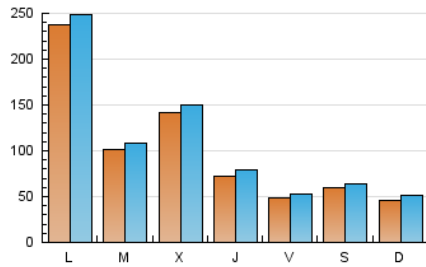

1. Cifras totales y promedios (Nacional)

MES - AÑO	NAVEGADORES UNICOS	VISITAS	PAGINAS
Diciembre - 2021	235.684	329.836	444.212
PROMEDIO DIARIO	9.968	10.640	14.329
PROMEDIO LUNES-VIERNES	11.602	12.338	16.361
PROMEDIO SABADO-DOMINGO	5.272	5.759	8.489
PAGINAS / VISITAS	1,35		
DURACION MEDIA VISITAS	0:01:05		
DURACION MEDIA PAGINAS	0:03:06		

2. Secciones (Nacional)

	PAGINAS	%
HOME	77.496	17.45 %
RESTO	366.716	82.55 %

3. Por día del mes (Nacional)

Día	N. únicos	Visitas	Páginas	Día	N. únicos	Visitas	Páginas	Día	N. únicos	Visitas	Páginas
1	28.456	29.450	36.324	11	13.524	14.167	17.541	21	2.750	3.333	6.808
2	10.700	11.507	15.293	12	8.928	9.455	12.746	22	2.109	2.657	5.588
3	6.907	7.402	10.421	13	10.422	11.240	14.972	23	2.307	2.803	5.753
4	4.444	4.829	6.868	14	5.590	6.221	9.666	24	1.975	2.379	5.016
5	5.243	5.736	8.182	15	3.886	4.376	7.341	25	2.920	3.361	5.716
6	79.107	81.498	92.696	16	2.443	2.962	5.753	26	2.176	2.623	5.253
7	28.754	29.746	35.549	17	3.152	3.709	6.639	27	2.143	2.623	6.128
8	18.570	19.492	23.828	18	2.844	3.341	6.251	28	3.385	4.010	7.752
9	12.064	12.699	16.628	19	2.097	2.558	5.358	29	17.806	18.774	23.348
10	8.219	8.876	12.507	20	3.599	4.192	7.757	30	8.755	9.591	13.497
								31	3.738	4.226	7.033

4. Gráficas (Nacional)

4.1 Por día de la semana (promedio)

N. únicos / Visitas (x 100)

Páginas (x 100)

4.2 Por franja horaria (promedio)

Visitas_ (x 1000)

Páginas (x 1000)

4.3 Por meses