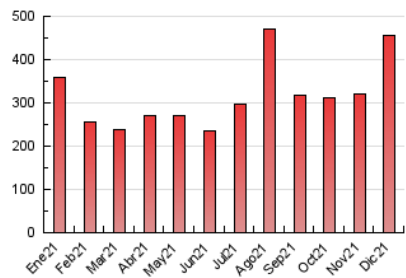

Páginas (x 1000)