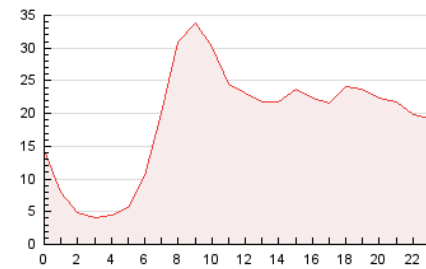

2. Secciones (Nacional e Internacional)

	PAGINAS	%
HOME	79.511	17.41 %
RESTO	377.070	82.59 %

3. Por día del mes (Nacional e Internacional)

Día	N. únicos	Visitas	Páginas	Día	N. únicos	Visitas	Páginas	Día	N. únicos	Visitas	Páginas
1	29.159	30.140	37.119	11	13.865	14.480	17.954	21	2.965	3.558	7.102
2	11.057	11.832	15.666	12	9.164	9.700	13.047	22	2.298	2.857	5.833
3	7.175	7.668	10.759	13	10.692	11.537	15.344	23	2.490	3.000	5.995
4	4.657	5.057	7.150	14	5.824	6.465	9.968	24	2.115	2.527	5.214
5	5.489	5.990	8.510	15	4.090	4.589	7.614	25	3.048	3.500	5.902
6	80.528	83.058	94.468	16	2.639	3.169	6.010	26	2.319	2.776	5.453
7	29.648	30.711	36.679	17	3.364	3.927	6.891	27	2.321	2.804	6.391
8	19.009	19.901	24.329	18	3.013	3.521	6.468	28	3.592	4.233	8.047
9	12.424	13.084	17.097	19	2.252	2.719	5.567	29	18.196	19.192	23.848
10	8.531	9.221	12.916	20	3.792	4.396	8.014	30	9.117	9.974	13.947
								31	3.911	4.412	7.279

4. Gráficas (Nacional e Internacional)

4.1 Por día de la semana (promedio)

N. únicos / Visitas (x 100)

Páginas (x 100)

4.2 Por franja horaria (promedio)

Visitas_ (x 1000)

Páginas (x 1000)

4.3 Por meses