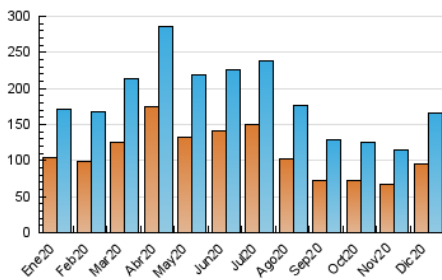

4.3 Por meses

N. únicos / Visitas (x 1000)