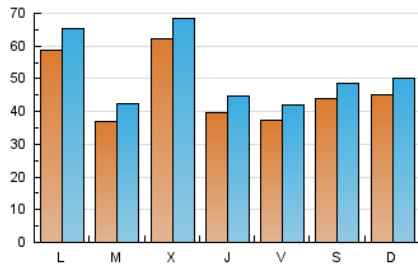

1. Cifras totales y promedios (Nacional)

MES - AÑO	NAVEGADORES UNICOS	VISITAS	PAGINAS
Diciembre - 2020	90.517	160.152	247.439
PROMEDIO DIARIO	4.619	5.166	7.982
PROMEDIO LUNES-VIERNES	4.677	5.244	8.131
PROMEDIO SABADO-DOMINGO	4.451	4.943	7.554
PAGINAS / VISITAS	1,55		
DURACION MEDIA VISITAS	0:01:05		
DURACION MEDIA PAGINAS	0:01:59		

2. Secciones (Nacional)

	PAGINAS	%
HOME	34.315	13.87 %
RESTO	213.124	86.13 %

3. Por día del mes (Nacional)

Día	N. únicos	Visitas	Páginas	Día	N. únicos	Visitas	Páginas	Día	N. únicos	Visitas	Páginas
1	2.546	2.984	5.630	11	3.001	3.509	6.013	21	3.965	4.451	7.221
2	2.449	2.893	5.547	12	6.210	6.613	9.302	22	2.989	3.512	5.757
3	2.610	3.069	5.289	13	5.936	6.335	8.714	23	2.115	2.544	4.831
4	2.093	2.507	4.500	14	9.436	10.162	13.831	24	4.441	4.899	7.641
5	1.908	2.282	4.363	15	5.852	6.470	9.435	25	5.895	6.477	9.529
6	2.156	2.520	4.364	16	3.928	4.480	7.161	26	6.903	7.596	10.857
7	2.540	3.006	5.372	17	3.271	3.804	6.641	27	7.374	8.213	12.274
8	3.467	3.981	6.631	18	3.867	4.342	6.889	28	7.546	8.498	13.343
9	3.699	4.253	6.851	19	2.590	3.030	5.502	29	3.584	4.167	7.113
10	3.689	4.248	7.057	20	2.532	2.952	5.059	30	18.861	20.090	25.389
								31	5.736	6.265	9.333

4. Gráficas (Nacional)

4.1 Por día de la semana (promedio)

N. únicos / Visitas (x 100)

Páginas (x 100)

4.2 Por franja horaria (promedio)

Visitas (x 1000)

Páginas (x 1000)

4.3 Por meses