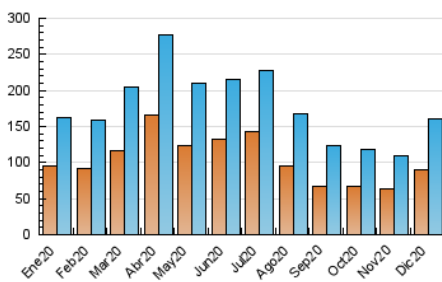

2. Secciones (Nacional)

	PAGINAS	%
HOME	34.315	13.87 %
RESTO	213.124	86.13 %

3. Por día del mes (Nacional)

Día	N. únicos	Visitas	Páginas	Día	N. únicos	Visitas	Páginas	Día	N. únicos	Visitas	Páginas
1	2.546	2.984	5.630	11	3.001	3.509	6.013	21	3.965	4.451	7.221
2	2.449	2.893	5.547	12	6.210	6.613	9.302	22	2.989	3.512	5.757
3	2.610	3.069	5.289	13	5.936	6.335	8.714	23	2.115	2.544	4.831
4	2.093	2.507	4.500	14	9.436	10.162	13.831	24	4.441	4.899	7.641
5	1.908	2.282	4.363	15	5.852	6.470	9.435	25	5.895	6.477	9.529
6	2.156	2.520	4.364	16	3.928	4.480	7.161	26	6.903	7.596	10.857
7	2.540	3.006	5.372	17	3.271	3.804	6.641	27	7.374	8.213	12.274
8	3.467	3.981	6.631	18	3.867	4.342	6.889	28	7.546	8.498	13.343
9	3.699	4.253	6.851	19	2.590	3.030	5.502	29	3.584	4.167	7.113
10	3.689	4.248	7.057	20	2.532	2.952	5.059	30	18.861	20.090	25.389
								31	5.736	6.265	9.333

4. Gráficas (Nacional)

4.1 Por día de la semana (promedio)

N. únicos / Visitas (x 100)

Páginas (x 100)

4.2 Por franja horaria (promedio)

Visitas (x 1000)

Páginas (x 1000)

4.3 Por meses

N. únicos / Visitas (x 1000)

Páginas (x 1000)

5. Observaciones

Este Medio Electrónico de Comunicación ha sido medido por la herramienta Google Analytics de Google

6. Definiciones básicas (Para más información ver Normas Técnicas para el Control de los Medios Electrónicos de Comunicación)

Visita:

Una secuencia ininterrumpida de páginas servidas a un usuario válido. Si dicho usuario no realiza peticiones de páginas en un periodo de tiempo (30 min) la siguiente petición constituirá el inicio de una nueva visita.