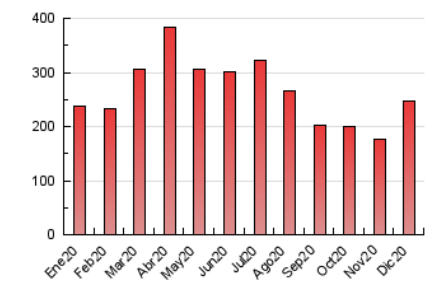

Páginas (x 1000)