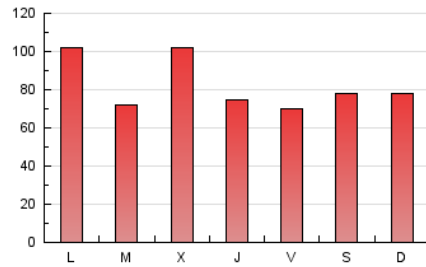

1. Cifras totales y promedios (Nacional e Internacional)

MES - AÑO	NAVEGADORES UNICOS	VISITAS	PAGINAS
Diciembre - 2020	95.096	166.602	255.725
PROMEDIO DIARIO	4.813	5.374	8.249
PROMEDIO LUNES-VIERNES	4.878	5.456	8.404
PROMEDIO SABADO-DOMINGO	4.627	5.140	7.804
PAGINAS / VISITAS	1,53		
DURACION MEDIA VISITAS	0:01:04		
DURACION MEDIA PAGINAS	0:02:00		

2. Secciones (Nacional e Internacional)

	PAGINAS	%
HOME	35.296	13.80 %
RESTO	220.429	86.20 %

3. Por día del mes (Nacional e Internacional)

Día	N. únicos	Visitas	Páginas	Día	N. únicos	Visitas	Páginas	Día	N. únicos	Visitas	Páginas
1	2.706	3.157	5.855	11	3.154	3.666	6.265	21	4.150	4.657	7.475
2	2.628	3.082	5.775	12	6.397	6.809	9.557	22	3.147	3.682	6.053
3	2.805	3.275	5.587	13	6.052	6.521	8.936	23	2.254	2.691	5.029
4	2.255	2.675	4.712	14	9.647	10.388	14.122	24	4.626	5.095	7.891
5	2.119	2.504	4.629	15	6.119	6.710	9.728	25	6.043	6.655	9.754
6	2.316	2.695	4.571	16	4.150	4.711	7.425	26	7.076	7.794	11.142
7	2.694	3.169	5.596	17	3.526	4.075	6.997	27	7.589	8.443	12.584
8	3.648	4.171	6.877	18	4.060	4.546	7.148	28	7.787	8.751	13.671
9	3.888	4.458	7.100	19	2.795	3.253	5.785	29	3.791	4.393	7.403
10	3.884	4.448	7.299	20	2.669	3.098	5.231	30	19.234	20.485	25.825
								31	5.996	6.545	9.703

4. Gráficas (Nacional e Internacional)

4.1 Por día de la semana (promedio)

N. únicos / Visitas (x 100)

Páginas (x 100)

4.2 Por franja horaria (promedio)

Visitas (x 1000)

Páginas (x 1000)

4.3 Por meses