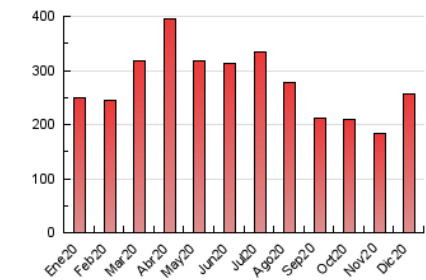

Páginas (x 1000)