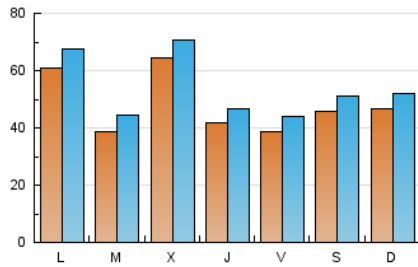

1. Cifras totales y promedios (Nacional e Internacional)

MES - AÑO	NAVEGADORES UNICOS	VISITAS	PAGINAS
Diciembre - 2020	95.096	166.602	255.725
PROMEDIO DIARIO	4.813	5.374	8.249
PROMEDIO LUNES-VIERNES	4.878	5.456	8.404
PROMEDIO SABADO-DOMINGO	4.627	5.140	7.804
PAGINAS / VISITAS	1,53		
DURACION MEDIA VISITAS	0:01:04		
DURACION MEDIA PAGINAS	0:02:00		

2. Secciones (Nacional e Internacional)

	PAGINAS	%
HOME	35.296	13.80 %
RESTO	220.429	86.20 %

3. Por día del mes (Nacional e Internacional)

Día	N. únicos	Visitas	Páginas	Día	N. únicos	Visitas	Páginas	Día	N. únicos	Visitas	Páginas
1	2.706	3.157	5.855	11	3.154	3.666	6.265	21	4.150	4.657	7.475
2	2.628	3.082	5.775	12	6.397	6.809	9.557	22	3.147	3.682	6.053
3	2.805	3.275	5.587	13	6.052	6.521	8.936	23	2.254	2.691	5.029
4	2.255	2.675	4.712	14	9.647	10.388	14.122	24	4.626	5.095	7.891
5	2.119	2.504	4.629	15	6.119	6.710	9.728	25	6.043	6.655	9.754
6	2.316	2.695	4.571	16	4.150	4.711	7.425	26	7.076	7.794	11.142
7	2.694	3.169	5.596	17	3.526	4.075	6.997	27	7.589	8.443	12.584
8	3.648	4.171	6.877	18	4.060	4.546	7.148	28	7.787	8.751	13.671
9	3.888	4.458	7.100	19	2.795	3.253	5.785	29	3.791	4.393	7.403
10	3.884	4.448	7.299	20	2.669	3.098	5.231	30	19.234	20.485	25.825
								31	5.996	6.545	9.703

4. Gráficas (Nacional e Internacional)

4.1 Por día de la semana (promedio)

N. únicos / Visitas (x 100)

Páginas (x 100)

4.2 Por franja horaria (promedio)

Visitas (x 1000)

Páginas (x 1000)

4.3 Por meses