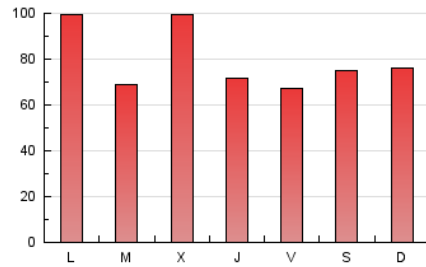

1. Cifras totales y promedios (Nacional)

MES - AÑO	NAVEGADORES UNICOS	VISITAS	PAGINAS
Diciembre - 2020	90.517	160.152	247.439
PROMEDIO DIARIO	4.619	5.166	7.982
PROMEDIO LUNES-VIERNES	4.677	5.244	8.131
PROMEDIO SABADO-DOMINGO	4.451	4.943	7.554
PAGINAS / VISITAS	1,55		
DURACION MEDIA VISITAS	0:01:05		
DURACION MEDIA PAGINAS	0:01:59		

2. Secciones (Nacional)

	PAGINAS	%
HOME	34.315	13.87 %
RESTO	213.124	86.13 %

3. Por día del mes (Nacional)

Día	N. únicos	Visitas	Páginas	Día	N. únicos	Visitas	Páginas	Día	N. únicos	Visitas	Páginas
1	2.546	2.984	5.630	11	3.001	3.509	6.013	21	3.965	4.451	7.221
2	2.449	2.893	5.547	12	6.210	6.613	9.302	22	2.989	3.512	5.757
3	2.610	3.069	5.289	13	5.936	6.335	8.714	23	2.115	2.544	4.831
4	2.093	2.507	4.500	14	9.436	10.162	13.831	24	4.441	4.899	7.641
5	1.908	2.282	4.363	15	5.852	6.470	9.435	25	5.895	6.477	9.529
6	2.156	2.520	4.364	16	3.928	4.480	7.161	26	6.903	7.596	10.857
7	2.540	3.006	5.372	17	3.271	3.804	6.641	27	7.374	8.213	12.274
8	3.467	3.981	6.631	18	3.867	4.342	6.889	28	7.546	8.498	13.343
9	3.699	4.253	6.851	19	2.590	3.030	5.502	29	3.584	4.167	7.113
10	3.689	4.248	7.057	20	2.532	2.952	5.059	30	18.861	20.090	25.389
								31	5.736	6.265	9.333

4. Gráficas (Nacional)

4.1 Por día de la semana (promedio)

N. únicos / Visitas (x 100)

Páginas (x 100)

4.2 Por franja horaria (promedio)

Visitas (x 1000)

Páginas (x 1000)

4.3 Por meses