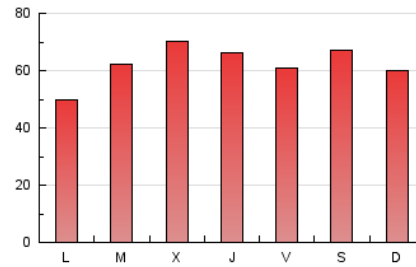

1. Cifras totales y promedios (Nacional)

MES - AÑO	NAVEGADORES UNICOS	VISITAS	PAGINAS
Noviembre - 2019	70.898	123.055	187.497
PROMEDIO DIARIO	3.641	4.102	6.250
PROMEDIO LUNES-VIERNES	3.505	3.965	6.194
PROMEDIO SABADO-DOMINGO	3.958	4.422	6.380
PAGINAS / VISITAS	1,52		
DURACION MEDIA VISITAS	0:01:04		
DURACION MEDIA PAGINAS	0:02:03		

2. Secciones (Nacional)

	PAGINAS	%
HOME	56.108	29.92 %
RESTO	131.389	70.08 %

3. Por día del mes (Nacional)

Día	N. únicos	Visitas	Páginas	Día	N. únicos	Visitas	Páginas	Día	N. únicos	Visitas	Páginas
1	3.494	3.871	5.966	11	2.697	3.245	5.833	21	2.383	2.728	4.540
2	4.451	4.952	6.917	12	3.332	3.908	6.603	22	4.264	4.746	6.972
3	5.850	6.409	8.733	13	2.501	2.886	5.047	23	3.657	4.073	5.966
4	3.352	3.884	6.217	14	3.217	3.638	5.696	24	2.737	3.054	4.239
5	4.877	5.576	8.322	15	2.540	2.909	4.704	25	2.176	2.524	3.907
6	3.625	4.163	6.736	16	2.213	2.474	4.053	26	2.233	2.554	4.388
7	3.147	3.578	5.789	17	1.918	2.178	3.400	27	7.290	7.829	11.139
8	2.973	3.418	5.283	18	2.133	2.525	4.031	28	6.878	7.463	10.485
9	4.882	5.474	7.618	19	3.183	3.630	5.634	29	4.435	4.925	7.588
10	4.470	5.179	7.582	20	2.871	3.257	5.197	30	5.443	6.005	8.912

4. Gráficas (Nacional)

4.1 Por día de la semana (promedio)

N. únicos / Visitas (x 100)

Páginas (x 100)

4.2 Por franja horaria (promedio)

Visitas (x 1000)

Páginas (x 1000)

4.3 Por meses