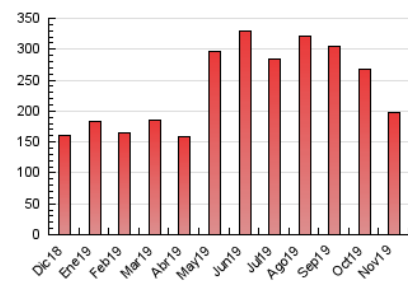

Páginas (x 1000)