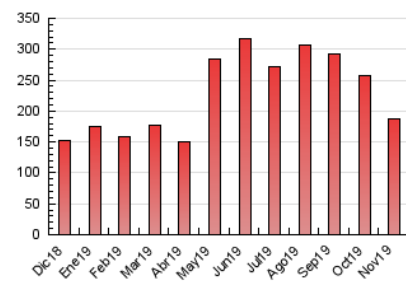

Páginas (x 1000)