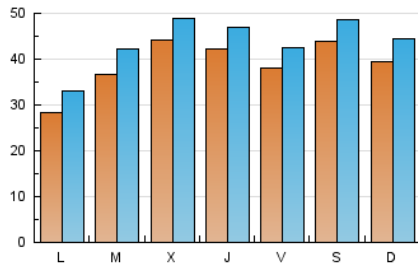

1. Cifras totales y promedios (Nacional e Internacional)

MES - AÑO	NAVEGADORES UNICOS	VISITAS	PAGINAS
Noviembre - 2019	78.204	131.777	198.061
PROMEDIO DIARIO	3.912	4.393	6.602
PROMEDIO LUNES-VIERNES	3.792	4.271	6.566
PROMEDIO SABADO-DOMINGO	4.194	4.677	6.686
PAGINAS / VISITAS	1,50		
DURACION MEDIA VISITAS	0:01:02		
DURACION MEDIA PAGINAS	0:02:03		

2. Secciones (Nacional e Internacional)

	PAGINAS	%
HOME	59.356	29.97 %
RESTO	138.705	70.03 %

3. Por día del mes (Nacional e Internacional)

Día	N. únicos	Visitas	Páginas	Día	N. únicos	Visitas	Páginas	Día	N. únicos	Visitas	Páginas
1	3.655	4.043	6.189	11	2.968	3.545	6.214	21	2.638	3.000	4.897
2	4.658	5.187	7.228	12	3.636	4.239	7.023	22	4.572	5.090	7.392
3	6.007	6.619	9.011	13	2.714	3.117	5.334	23	3.864	4.291	6.235
4	3.587	4.138	6.531	14	3.452	3.894	6.025	24	2.931	3.252	4.477
5	5.126	5.851	8.656	15	2.777	3.162	5.028	25	2.382	2.746	4.184
6	3.896	4.451	7.092	16	2.445	2.717	4.341	26	2.444	2.783	4.657
7	3.390	3.839	6.107	17	2.113	2.386	3.648	27	7.908	8.451	11.821
8	3.194	3.649	5.522	18	2.367	2.784	4.361	28	7.420	8.027	11.145
9	5.166	5.775	7.947	19	3.495	3.963	6.050	29	4.839	5.344	8.066
10	4.774	5.505	7.954	20	3.162	3.568	5.594	30	5.789	6.361	9.332

4. Gráficas (Nacional e Internacional)

4.1 Por día de la semana (promedio)

N. únicos / Visitas (x 100)

Páginas (x 100)

4.2 Por franja horaria (promedio)

Visitas (x 1000)

Páginas (x 1000)

4.3 Por meses