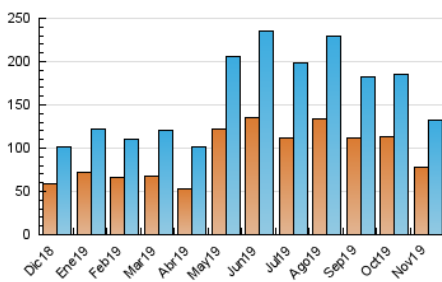

4.3 Por meses

N. únicos / Visitas (x 1000)