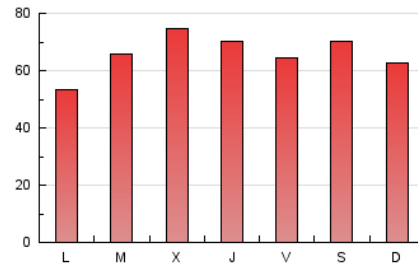

1. Cifras totales y promedios (Nacional e Internacional)

MES - AÑO	NAVEGADORES UNICOS	VISITAS	PAGINAS
Noviembre - 2019	78.204	131.777	198.061
PROMEDIO DIARIO	3.912	4.393	6.602
PROMEDIO LUNES-VIERNES	3.792	4.271	6.566
PROMEDIO SABADO-DOMINGO	4.194	4.677	6.686
PAGINAS / VISITAS	1,50		
DURACION MEDIA VISITAS	0:01:02		
DURACION MEDIA PAGINAS	0:02:03		

2. Secciones (Nacional e Internacional)

	PAGINAS	%
HOME	59.356	29.97 %
RESTO	138.705	70.03 %

3. Por día del mes (Nacional e Internacional)

Día	N. únicos	Visitas	Páginas	Día	N. únicos	Visitas	Páginas	Día	N. únicos	Visitas	Páginas
1	3.655	4.043	6.189	11	2.968	3.545	6.214	21	2.638	3.000	4.897
2	4.658	5.187	7.228	12	3.636	4.239	7.023	22	4.572	5.090	7.392
3	6.007	6.619	9.011	13	2.714	3.117	5.334	23	3.864	4.291	6.235
4	3.587	4.138	6.531	14	3.452	3.894	6.025	24	2.931	3.252	4.477
5	5.126	5.851	8.656	15	2.777	3.162	5.028	25	2.382	2.746	4.184
6	3.896	4.451	7.092	16	2.445	2.717	4.341	26	2.444	2.783	4.657
7	3.390	3.839	6.107	17	2.113	2.386	3.648	27	7.908	8.451	11.821
8	3.194	3.649	5.522	18	2.367	2.784	4.361	28	7.420	8.027	11.145
9	5.166	5.775	7.947	19	3.495	3.963	6.050	29	4.839	5.344	8.066
10	4.774	5.505	7.954	20	3.162	3.568	5.594	30	5.789	6.361	9.332

4. Gráficas (Nacional e Internacional)

4.1 Por día de la semana (promedio)

N. únicos / Visitas (x 100)

Páginas (x 100)

4.2 Por franja horaria (promedio)

Visitas (x 1000)

Páginas (x 1000)

4.3 Por meses