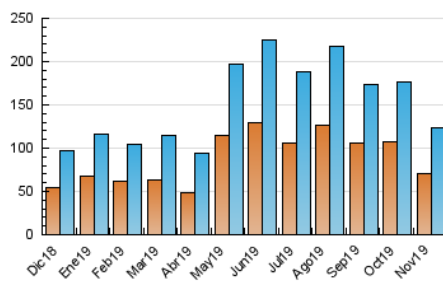

4.3 Por meses

N. únicos / Visitas (x 1000)