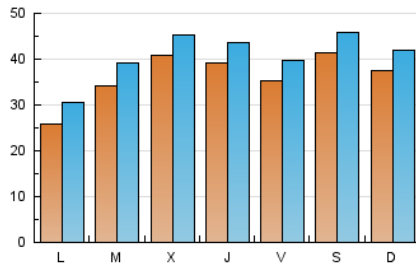

1. Cifras totales y promedios (Nacional)

MES - AÑO	NAVEGADORES UNICOS	VISITAS	PAGINAS
Noviembre - 2019	70.898	123.055	187.497
PROMEDIO DIARIO	3.641	4.102	6.250
PROMEDIO LUNES-VIERNES	3.505	3.965	6.194
PROMEDIO SABADO-DOMINGO	3.958	4.422	6.380
PAGINAS / VISITAS	1,52		
DURACION MEDIA VISITAS	0:01:04		
DURACION MEDIA PAGINAS	0:02:03		

2. Secciones (Nacional)

	PAGINAS	%
HOME	56.108	29.92 %
RESTO	131.389	70.08 %

3. Por día del mes (Nacional)

Día	N. únicos	Visitas	Páginas	Día	N. únicos	Visitas	Páginas	Día	N. únicos	Visitas	Páginas
1	3.494	3.871	5.966	11	2.697	3.245	5.833	21	2.383	2.728	4.540
2	4.451	4.952	6.917	12	3.332	3.908	6.603	22	4.264	4.746	6.972
3	5.850	6.409	8.733	13	2.501	2.886	5.047	23	3.657	4.073	5.966
4	3.352	3.884	6.217	14	3.217	3.638	5.696	24	2.737	3.054	4.239
5	4.877	5.576	8.322	15	2.540	2.909	4.704	25	2.176	2.524	3.907
6	3.625	4.163	6.736	16	2.213	2.474	4.053	26	2.233	2.554	4.388
7	3.147	3.578	5.789	17	1.918	2.178	3.400	27	7.290	7.829	11.139
8	2.973	3.418	5.283	18	2.133	2.525	4.031	28	6.878	7.463	10.485
9	4.882	5.474	7.618	19	3.183	3.630	5.634	29	4.435	4.925	7.588
10	4.470	5.179	7.582	20	2.871	3.257	5.197	30	5.443	6.005	8.912

4. Gráficas (Nacional)

4.1 Por día de la semana (promedio)

N. únicos / Visitas (x 100)

Páginas (x 100)

4.2 Por franja horaria (promedio)

Visitas (x 1000)

Páginas (x 1000)

4.3 Por meses