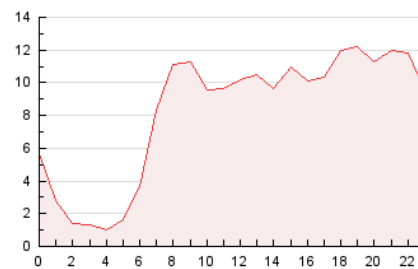

2. Secciones (Nacional e Internacional)

	PAGINAS	%
HOME	59.356	29.97 %
RESTO	138.705	70.03 %

3. Por día del mes (Nacional e Internacional)

Día	N. únicos	Visitas	Páginas	Día	N. únicos	Visitas	Páginas	Día	N. únicos	Visitas	Páginas
1	3.655	4.043	6.189	11	2.968	3.545	6.214	21	2.638	3.000	4.897
2	4.658	5.187	7.228	12	3.636	4.239	7.023	22	4.572	5.090	7.392
3	6.007	6.619	9.011	13	2.714	3.117	5.334	23	3.864	4.291	6.235
4	3.587	4.138	6.531	14	3.452	3.894	6.025	24	2.931	3.252	4.477
5	5.126	5.851	8.656	15	2.777	3.162	5.028	25	2.382	2.746	4.184
6	3.896	4.451	7.092	16	2.445	2.717	4.341	26	2.444	2.783	4.657
7	3.390	3.839	6.107	17	2.113	2.386	3.648	27	7.908	8.451	11.821
8	3.194	3.649	5.522	18	2.367	2.784	4.361	28	7.420	8.027	11.145
9	5.166	5.775	7.947	19	3.495	3.963	6.050	29	4.839	5.344	8.066
10	4.774	5.505	7.954	20	3.162	3.568	5.594	30	5.789	6.361	9.332

4. Gráficas (Nacional e Internacional)

4.1 Por día de la semana (promedio)

N. únicos / Visitas (x 100)

Páginas (x 100)

4.2 Por franja horaria (promedio)

Visitas (x 1000)

Páginas (x 1000)

4.3 Por meses