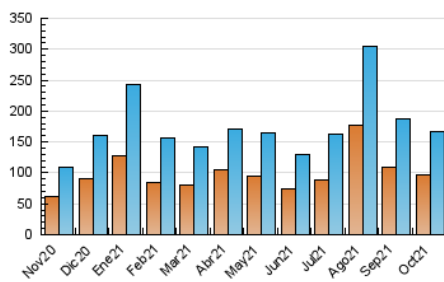

4.3 Por meses

N. únicos / Visitas (x 1000)