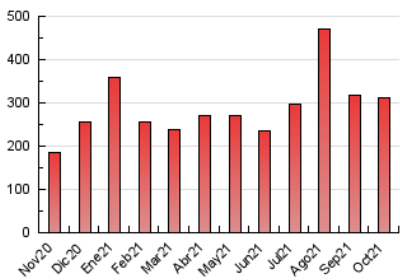

Páginas (x 1000)