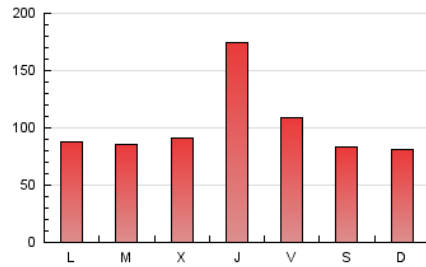

1. Cifras totales y promedios (Nacional e Internacional)

MES - AÑO	NAVEGADORES UNICOS	VISITAS	PAGINAS
Octubre - 2021	139.887	208.530	312.474
PROMEDIO DIARIO	6.146	6.727	10.080
PROMEDIO LUNES-VIERNES	6.727	7.324	10.962
PROMEDIO SABADO-DOMINGO	4.927	5.473	8.228
PAGINAS / VISITAS	1,50		
DURACION MEDIA VISITAS	0:01:33		
DURACION MEDIA PAGINAS	0:03:06		

2. Secciones (Nacional e Internacional)

	PAGINAS	%
HOME	78.849	25.23 %
RESTO	233.625	74.77 %

3. Por día del mes (Nacional e Internacional)

Día	N. únicos	Visitas	Páginas	Día	N. únicos	Visitas	Páginas	Día	N. únicos	Visitas	Páginas
1	4.482	5.139	8.902	11	3.580	4.122	7.403	21	11.301	11.923	15.728
2	3.090	3.567	6.420	12	3.726	4.237	7.302	22	7.071	7.592	10.990
3	3.668	4.165	6.805	13	4.547	5.131	8.764	23	3.838	4.301	7.069
4	3.341	3.926	7.205	14	24.315	25.432	30.823	24	3.062	3.630	6.786
5	2.899	3.423	6.536	15	15.586	16.153	19.698	25	3.512	4.151	7.765
6	2.573	3.051	6.479	16	13.939	14.710	17.786	26	6.807	7.390	11.616
7	2.852	3.394	6.433	17	11.617	12.419	15.512	27	4.976	5.668	9.954
8	2.312	2.794	5.797	18	9.292	9.817	12.948	28	10.564	11.370	16.778
9	2.202	2.624	4.779	19	4.830	5.310	8.610	29	5.036	5.626	9.214
10	2.434	2.890	5.507	20	7.661	8.151	11.253	30	2.615	3.105	5.799
								31	2.803	3.319	5.813

4. Gráficas (Nacional e Internacional)

4.1 Por día de la semana (promedio)

N. únicos / Visitas (x 100)

Páginas (x 100)

4.2 Por franja horaria (promedio)

Visitas_ (x 1000)

Páginas (x 1000)

4.3 Por meses