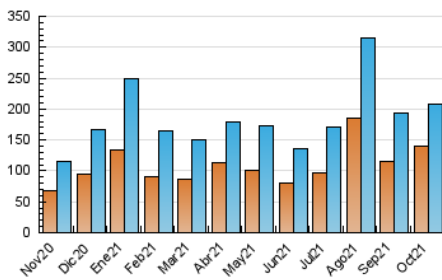

4.3 Por meses

N. únicos / Visitas (x 1000)