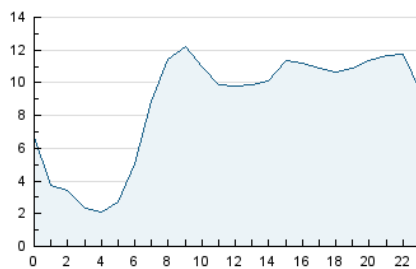

2. Secciones (Nacional e Internacional)

	PAGINAS	%
HOME	78.849	25.23 %
RESTO	233.625	74.77 %

3. Por día del mes (Nacional e Internacional)

Día	N. únicos	Visitas	Páginas	Día	N. únicos	Visitas	Páginas	Día	N. únicos	Visitas	Páginas
1	4.482	5.139	8.902	11	3.580	4.122	7.403	21	11.301	11.923	15.728
2	3.090	3.567	6.420	12	3.726	4.237	7.302	22	7.071	7.592	10.990
3	3.668	4.165	6.805	13	4.547	5.131	8.764	23	3.838	4.301	7.069
4	3.341	3.926	7.205	14	24.315	25.432	30.823	24	3.062	3.630	6.786
5	2.899	3.423	6.536	15	15.586	16.153	19.698	25	3.512	4.151	7.765
6	2.573	3.051	6.479	16	13.939	14.710	17.786	26	6.807	7.390	11.616
7	2.852	3.394	6.433	17	11.617	12.419	15.512	27	4.976	5.668	9.954
8	2.312	2.794	5.797	18	9.292	9.817	12.948	28	10.564	11.370	16.778
9	2.202	2.624	4.779	19	4.830	5.310	8.610	29	5.036	5.626	9.214
10	2.434	2.890	5.507	20	7.661	8.151	11.253	30	2.615	3.105	5.799
								31	2.803	3.319	5.813

4. Gráficas (Nacional e Internacional)

4.1 Por día de la semana (promedio)

N. únicos / Visitas (x 100)

Páginas (x 100)

4.2 Por franja horaria (promedio)

Visitas_ (x 1000)

Páginas (x 1000)

4.3 Por meses