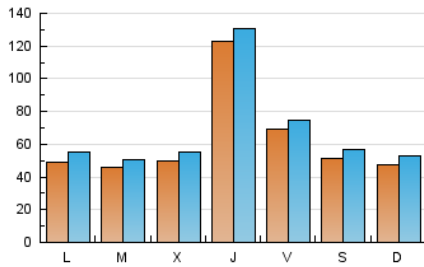

1. Cifras totales y promedios (Nacional e Internacional)

MES - AÑO	NAVEGADORES UNICOS	VISITAS	PAGINAS
Octubre - 2021	139.887	208.530	312.474
PROMEDIO DIARIO	6.146	6.727	10.080
PROMEDIO LUNES-VIERNES	6.727	7.324	10.962
PROMEDIO SABADO-DOMINGO	4.927	5.473	8.228
PAGINAS / VISITAS	1,50		
DURACION MEDIA VISITAS	0:01:33		
DURACION MEDIA PAGINAS	0:03:06		

2. Secciones (Nacional e Internacional)

	PAGINAS	%
HOME	78.849	25.23 %
RESTO	233.625	74.77 %

3. Por día del mes (Nacional e Internacional)

Día	N. únicos	Visitas	Páginas	Día	N. únicos	Visitas	Páginas	Día	N. únicos	Visitas	Páginas
1	4.482	5.139	8.902	11	3.580	4.122	7.403	21	11.301	11.923	15.728
2	3.090	3.567	6.420	12	3.726	4.237	7.302	22	7.071	7.592	10.990
3	3.668	4.165	6.805	13	4.547	5.131	8.764	23	3.838	4.301	7.069
4	3.341	3.926	7.205	14	24.315	25.432	30.823	24	3.062	3.630	6.786
5	2.899	3.423	6.536	15	15.586	16.153	19.698	25	3.512	4.151	7.765
6	2.573	3.051	6.479	16	13.939	14.710	17.786	26	6.807	7.390	11.616
7	2.852	3.394	6.433	17	11.617	12.419	15.512	27	4.976	5.668	9.954
8	2.312	2.794	5.797	18	9.292	9.817	12.948	28	10.564	11.370	16.778
9	2.202	2.624	4.779	19	4.830	5.310	8.610	29	5.036	5.626	9.214
10	2.434	2.890	5.507	20	7.661	8.151	11.253	30	2.615	3.105	5.799
								31	2.803	3.319	5.813

4. Gráficas (Nacional e Internacional)

4.1 Por día de la semana (promedio)

N. únicos / Visitas (x 100)

Páginas (x 100)

4.2 Por franja horaria (promedio)

Visitas_ (x 1000)

Páginas (x 1000)

4.3 Por meses