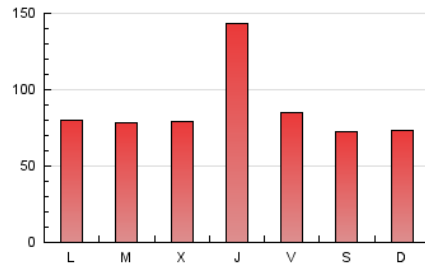

1. Cifras totales y promedios (Nacional)

MES - AÑO	NAVEGADORES UNICOS	VISITAS	PAGINAS
Octubre - 2021	97.389	166.353	267.969
PROMEDIO DIARIO	4.800	5.366	8.644
PROMEDIO LUNES-VIERNES	5.153	5.736	9.294
PROMEDIO SABADO-DOMINGO	4.059	4.589	7.280
PAGINAS / VISITAS	1,61		
DURACION MEDIA VISITAS	0:01:54		
DURACION MEDIA PAGINAS	0:03:06		

2. Secciones (Nacional)

	PAGINAS	%
HOME	76.991	28.73 %
RESTO	190.978	71.27 %

3. Por día del mes (Nacional)

Día	N. únicos	Visitas	Páginas	Día	N. únicos	Visitas	Páginas	Día	N. únicos	Visitas	Páginas
1	4.092	4.741	8.427	11	3.335	3.857	7.051	21	4.920	5.544	9.246
2	2.901	3.362	6.146	12	3.475	3.975	6.974	22	2.895	3.407	6.735
3	3.469	3.958	6.511	13	4.264	4.829	8.367	23	2.877	3.328	6.045
4	3.168	3.744	6.953	14	19.289	20.242	25.520	24	2.898	3.455	6.567
5	2.705	3.213	6.245	15	8.892	9.505	12.947	25	3.294	3.920	7.453
6	2.394	2.858	6.211	16	10.193	10.966	13.961	26	6.556	7.133	11.263
7	2.670	3.202	6.211	17	8.893	9.612	12.635	27	4.728	5.410	9.623
8	2.132	2.608	5.560	18	7.027	7.574	10.642	28	10.297	11.099	16.381
9	2.030	2.443	4.508	19	3.153	3.625	6.851	29	4.796	5.376	8.879
10	2.249	2.698	5.269	20	4.125	4.601	7.631	30	2.454	2.933	5.580
								31	2.624	3.135	5.577

4. Gráficas (Nacional)

4.1 Por día de la semana (promedio)

N. únicos / Visitas (x 100)

Páginas (x 100)

4.2 Por franja horaria (promedio)

Visitas_ (x 1000)

Páginas (x 1000)

4.3 Por meses