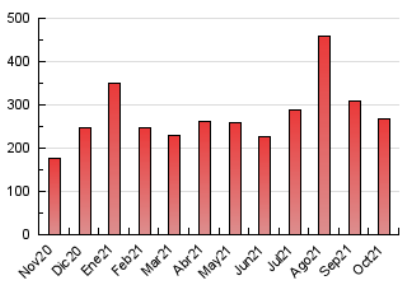

Páginas (x 1000)