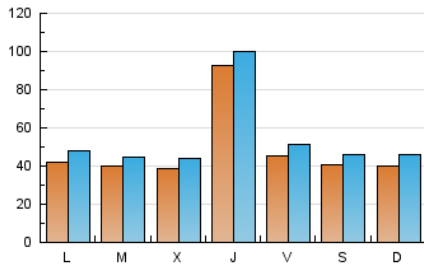

1. Cifras totales y promedios (Nacional)

MES - AÑO	NAVEGADORES UNICOS	VISITAS	PAGINAS
Octubre - 2021	97.389	166.353	267.969
PROMEDIO DIARIO	4.800	5.366	8.644
PROMEDIO LUNES-VIERNES	5.153	5.736	9.294
PROMEDIO SABADO-DOMINGO	4.059	4.589	7.280
PAGINAS / VISITAS	1,61		
DURACION MEDIA VISITAS	0:01:54		
DURACION MEDIA PAGINAS	0:03:06		

2. Secciones (Nacional)

	PAGINAS	%
HOME	76.991	28.73 %
RESTO	190.978	71.27 %

3. Por día del mes (Nacional)

Día	N. únicos	Visitas	Páginas	Día	N. únicos	Visitas	Páginas	Día	N. únicos	Visitas	Páginas
1	4.092	4.741	8.427	11	3.335	3.857	7.051	21	4.920	5.544	9.246
2	2.901	3.362	6.146	12	3.475	3.975	6.974	22	2.895	3.407	6.735
3	3.469	3.958	6.511	13	4.264	4.829	8.367	23	2.877	3.328	6.045
4	3.168	3.744	6.953	14	19.289	20.242	25.520	24	2.898	3.455	6.567
5	2.705	3.213	6.245	15	8.892	9.505	12.947	25	3.294	3.920	7.453
6	2.394	2.858	6.211	16	10.193	10.966	13.961	26	6.556	7.133	11.263
7	2.670	3.202	6.211	17	8.893	9.612	12.635	27	4.728	5.410	9.623
8	2.132	2.608	5.560	18	7.027	7.574	10.642	28	10.297	11.099	16.381
9	2.030	2.443	4.508	19	3.153	3.625	6.851	29	4.796	5.376	8.879
10	2.249	2.698	5.269	20	4.125	4.601	7.631	30	2.454	2.933	5.580
								31	2.624	3.135	5.577

4. Gráficas (Nacional)

4.1 Por día de la semana (promedio)

N. únicos / Visitas (x 100)

Páginas (x 100)

4.2 Por franja horaria (promedio)

Visitas_ (x 1000)

Páginas (x 1000)

4.3 Por meses