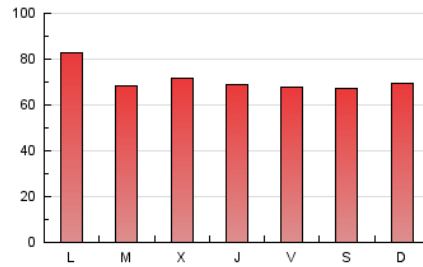

### 3. Por día del mes (Nacional e Internacional)

Día	N. únicos	Visitas	Páginas	Día	N. únicos	Visitas	Páginas	Día	N. únicos	Visitas	Páginas
1	2.733	3.261	5.584	11	2.624	3.120	5.845	21	3.806	4.301	6.771
2	5.204	5.857	9.555	12	2.087	2.512	4.555	22	3.873	4.384	7.427
3	3.935	4.536	7.461	13	3.814	4.254	6.502	23	2.751	3.229	5.950
4	2.587	3.056	5.364	14	3.089	3.576	6.188	24	2.900	3.382	6.293
5	2.428	2.879	5.389	15	2.529	3.046	5.329	25	3.070	3.587	6.772
6	3.264	3.737	6.454	16	3.183	3.661	6.201	26	2.519	3.019	5.325
7	6.406	7.216	11.035	17	3.595	4.038	6.835	27	4.289	4.861	7.354
8	3.422	4.023	6.751	18	5.215	5.731	9.078	28	5.250	5.928	9.122
9	4.299	4.899	7.582	19	7.151	7.936	11.690	29	5.394	6.128	9.212
10	3.424	4.074	6.998	20	4.825	5.275	7.560	30	3.364	3.864	6.529

4. Gráficas (Nacional e Internacional)

4.1 Por día de la semana (promedio)

N. únicos / Visitas (x 100)

Páginas (x 100)

4.2 Por franja horaria (promedio)

Visitas (x 1000)

Páginas (x 1000)

4.3 Por meses