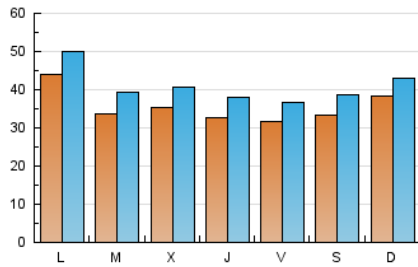

4. Gráficas (Nacional)

4.1 Por día de la semana (promedio)

N. únicos / Visitas (x 100)