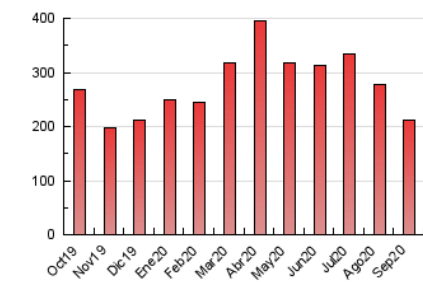

### 3. Por día del mes (Nacional e Internacional)

Día	N. únicos	Visitas	Páginas	Día	N. únicos	Visitas	Páginas	Día	N. únicos	Visitas	Páginas
1	2.733	3.261	5.584	11	2.624	3.120	5.845	21	3.806	4.301	6.771
2	5.204	5.857	9.555	12	2.087	2.512	4.555	22	3.873	4.384	7.427
3	3.935	4.536	7.461	13	3.814	4.254	6.502	23	2.751	3.229	5.950
4	2.587	3.056	5.364	14	3.089	3.576	6.188	24	2.900	3.382	6.293
5	2.428	2.879	5.389	15	2.529	3.046	5.329	25	3.070	3.587	6.772
6	3.264	3.737	6.454	16	3.183	3.661	6.201	26	2.519	3.019	5.325
7	6.406	7.216	11.035	17	3.595	4.038	6.835	27	4.289	4.861	7.354
8	3.422	4.023	6.751	18	5.215	5.731	9.078	28	5.250	5.928	9.122
9	4.299	4.899	7.582	19	7.151	7.936	11.690	29	5.394	6.128	9.212
10	3.424	4.074	6.998	20	4.825	5.275	7.560	30	3.364	3.864	6.529

4. Gráficas (Nacional e Internacional)

4.1 Por día de la semana (promedio)

N. únicos / Visitas (x 100)

Páginas (x 100)

4.2 Por franja horaria (promedio)

Visitas (x 1000)

Páginas (x 1000)

4.3 Por meses

N. únicos / Visitas (x 1000)

Páginas (x 1000)