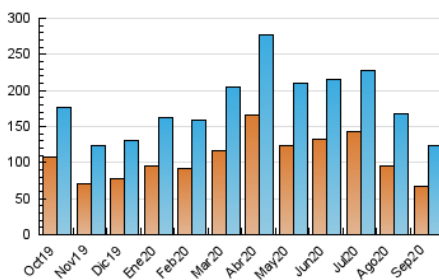

#### 3. Por día del mes (Nacional)

Día	N. únicos	Visitas	Páginas	Día	N. únicos	Visitas	Páginas	Día	N. únicos	Visitas	Páginas
1	2.550	3.068	5.335	11	2.438	2.916	5.584	21	3.599	4.086	6.388
2	5.008	5.650	9.297	12	1.917	2.335	4.210	22	3.654	4.156	7.133
3	3.695	4.277	7.119	13	3.628	4.059	6.158	23	2.538	2.999	5.640
4	2.422	2.883	5.069	14	2.907	3.376	5.729	24	2.700	3.173	6.048
5	2.208	2.645	4.981	15	2.339	2.842	4.921	25	2.846	3.350	6.477
6	3.012	3.468	6.060	16	2.999	3.459	5.791	26	2.334	2.824	5.063
7	6.191	6.993	10.737	17	3.429	3.862	6.507	27	4.044	4.606	7.054
8	3.219	3.812	6.485	18	4.993	5.505	8.676	28	4.956	5.605	8.715
9	4.058	4.647	7.291	19	6.926	7.688	11.225	29	5.128	5.848	8.842
10	3.196	3.839	6.678	20	4.628	5.071	7.181	30	3.140	3.624	6.234

##### 4.1 Por día de la semana (promedio)

N. únicos / Visitas (x 100)

Páginas (x 100)

##### 4.2 Por franja horaria (promedio)

Visitas (x 1000)

Páginas (x 1000)

##### 4.3 Por meses

N. únicos / Visitas (x 1000)

Páginas (x 1000)