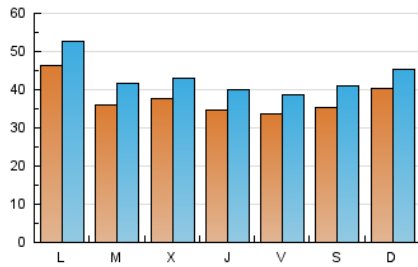

4. Gráficas (Nacional e Internacional)

4.1 Por día de la semana (promedio)

N. únicos / Visitas (x 100)