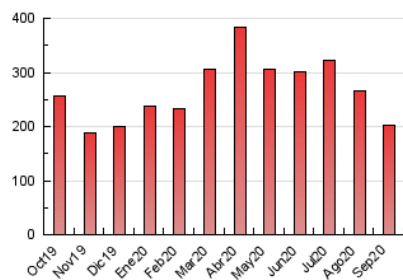

#### 3. Por día del mes (Nacional)

Día	N. únicos	Visitas	Páginas	Día	N. únicos	Visitas	Páginas	Día	N. únicos	Visitas	Páginas
1	2.550	3.068	5.335	11	2.438	2.916	5.584	21	3.599	4.086	6.388
2	5.008	5.650	9.297	12	1.917	2.335	4.210	22	3.654	4.156	7.133
3	3.695	4.277	7.119	13	3.628	4.059	6.158	23	2.538	2.999	5.640
4	2.422	2.883	5.069	14	2.907	3.376	5.729	24	2.700	3.173	6.048
5	2.208	2.645	4.981	15	2.339	2.842	4.921	25	2.846	3.350	6.477
6	3.012	3.468	6.060	16	2.999	3.459	5.791	26	2.334	2.824	5.063
7	6.191	6.993	10.737	17	3.429	3.862	6.507	27	4.044	4.606	7.054
8	3.219	3.812	6.485	18	4.993	5.505	8.676	28	4.956	5.605	8.715
9	4.058	4.647	7.291	19	6.926	7.688	11.225	29	5.128	5.848	8.842
10	3.196	3.839	6.678	20	4.628	5.071	7.181	30	3.140	3.624	6.234

##### 4.1 Por día de la semana (promedio)

N. únicos / Visitas (x 100)

Páginas (x 100)

##### 4.2 Por franja horaria (promedio)

Visitas (x 1000)

Páginas (x 1000)

##### 4.3 Por meses

N. únicos / Visitas (x 1000)

Páginas (x 1000)