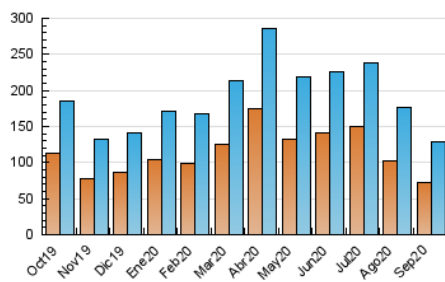

### 3. Por día del mes (Nacional e Internacional)

Día	N. únicos	Visitas	Páginas	Día	N. únicos	Visitas	Páginas	Día	N. únicos	Visitas	Páginas
1	2.733	3.261	5.584	11	2.624	3.120	5.845	21	3.806	4.301	6.771
2	5.204	5.857	9.555	12	2.087	2.512	4.555	22	3.873	4.384	7.427
3	3.935	4.536	7.461	13	3.814	4.254	6.502	23	2.751	3.229	5.950
4	2.587	3.056	5.364	14	3.089	3.576	6.188	24	2.900	3.382	6.293
5	2.428	2.879	5.389	15	2.529	3.046	5.329	25	3.070	3.587	6.772
6	3.264	3.737	6.454	16	3.183	3.661	6.201	26	2.519	3.019	5.325
7	6.406	7.216	11.035	17	3.595	4.038	6.835	27	4.289	4.861	7.354
8	3.422	4.023	6.751	18	5.215	5.731	9.078	28	5.250	5.928	9.122
9	4.299	4.899	7.582	19	7.151	7.936	11.690	29	5.394	6.128	9.212
10	3.424	4.074	6.998	20	4.825	5.275	7.560	30	3.364	3.864	6.529

4. Gráficas (Nacional e Internacional)

4.1 Por día de la semana (promedio)

N. únicos / Visitas (x 100)

Páginas (x 100)

4.2 Por franja horaria (promedio)

Visitas (x 1000)

Páginas (x 1000)

4.3 Por meses

N. únicos / Visitas (x 1000)

Páginas (x 1000)