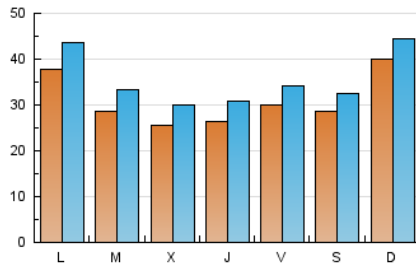

1. Cifras totales y promedios (Nacional)

MES - AÑO	NAVEGADORES UNICOS	VISITAS	PAGINAS
Septiembre - 2018	61.027	107.242	162.731
PROMEDIO DIARIO	3.124	3.575	5.424
PROMEDIO LUNES-VIERNES	2.970	3.440	5.400
PROMEDIO SABADO-DOMINGO	3.432	3.845	5.473
PAGINAS / VISITAS	1,52		
DURACION MEDIA VISITAS	0:01:02		
DURACION MEDIA PAGINAS	0:02:00		

2. Secciones (Nacional)

	PAGINAS	%
HOME	50.926	31.29 %
RESTO	111.805	68.71 %

3. Por día del mes (Nacional)

Día	N. únicos	Visitas	Páginas	Día	N. únicos	Visitas	Páginas	Día	N. únicos	Visitas	Páginas
1	3.666	4.222	6.269	11	2.589	3.018	4.870	21	2.058	2.482	4.135
2	2.021	2.372	3.808	12	2.501	2.963	4.848	22	2.399	2.747	4.146
3	2.339	2.827	4.554	13	2.524	2.918	4.543	23	1.961	2.255	3.710
4	2.133	2.538	4.002	14	2.095	2.447	3.880	24	2.781	3.294	5.423
5	2.386	2.820	4.602	15	2.091	2.380	3.536	25	2.377	2.786	4.777
6	3.178	3.706	6.255	16	8.267	9.044	11.348	26	2.202	2.630	4.616
7	5.878	6.457	9.087	17	6.536	7.334	10.151	27	2.213	2.619	4.341
8	4.434	4.883	7.082	18	4.354	4.963	7.548	28	1.970	2.280	3.642
9	5.352	5.862	7.802	19	3.167	3.634	5.741	29	1.747	2.013	3.087
10	3.504	4.000	6.060	20	2.609	3.076	4.926	30	2.385	2.672	3.942

4. Gráficas (Nacional)

4.1 Por día de la semana (promedio)

N. únicos / Visitas (x 100)

Páginas (x 100)

4.2 Por franja horaria (promedio)

Visitas (x 1000)

Páginas (x 1000)

4.3 Por meses