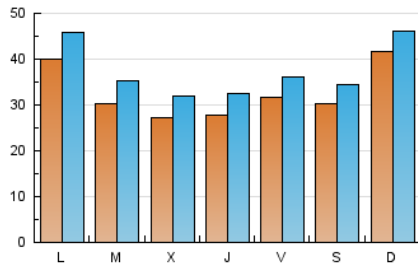

1. Cifras totales y promedios (Nacional e Internacional)

MES - AÑO	NAVEGADORES UNICOS	VISITAS	PAGINAS
Septiembre - 2018	64.609	112.918	169.723
PROMEDIO DIARIO	3.285	3.764	5.657
PROMEDIO LUNES-VIERNES	3.134	3.632	5.639
PROMEDIO SABADO-DOMINGO	3.587	4.027	5.694
PAGINAS / VISITAS	1,50		
DURACION MEDIA VISITAS	0:01:00		
DURACION MEDIA PAGINAS	0:02:00		

2. Secciones (Nacional e Internacional)

	PAGINAS	%
HOME	54.007	31.82 %
RESTO	115.716	68.18 %

3. Por día del mes (Nacional e Internacional)

Día	N. únicos	Visitas	Páginas	Día	N. únicos	Visitas	Páginas	Día	N. únicos	Visitas	Páginas
1	3.854	4.439	6.532	11	2.748	3.215	5.098	21	2.185	2.635	4.308
2	2.133	2.502	3.971	12	2.656	3.145	5.066	22	2.549	2.931	4.371
3	2.494	3.002	4.777	13	2.675	3.093	4.747	23	2.092	2.416	3.909
4	2.269	2.706	4.212	14	2.237	2.622	4.102	24	2.945	3.491	5.673
5	2.537	2.993	4.817	15	2.225	2.540	3.729	25	2.525	2.950	4.982
6	3.367	3.925	6.606	16	8.490	9.298	11.631	26	2.337	2.790	4.821
7	6.149	6.752	9.440	17	6.786	7.617	10.498	27	2.344	2.779	4.540
8	4.618	5.095	7.341	18	4.541	5.183	7.817	28	2.080	2.427	3.816
9	5.561	6.098	8.106	19	3.324	3.819	5.964	29	1.851	2.151	3.251
10	3.726	4.247	6.357	20	2.757	3.254	5.147	30	2.497	2.803	4.094

4. Gráficas (Nacional e Internacional)

4.1 Por día de la semana (promedio)

N. únicos / Visitas (x 100)

Páginas (x 100)

4.2 Por franja horaria (promedio)

Visitas (x 1000)

Páginas (x 1000)

4.3 Por meses