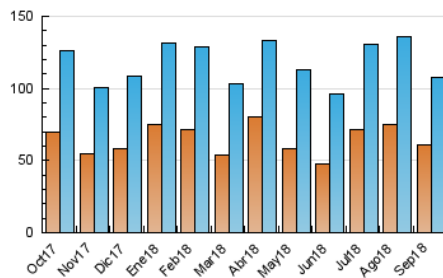

4.3 Por meses

N. únicos / Visitas (x 1000)