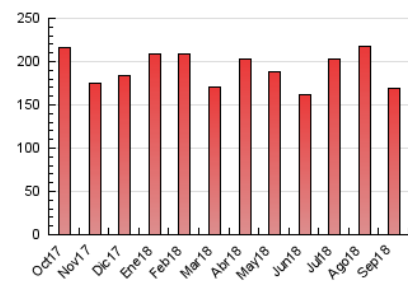

Páginas (x 1000)