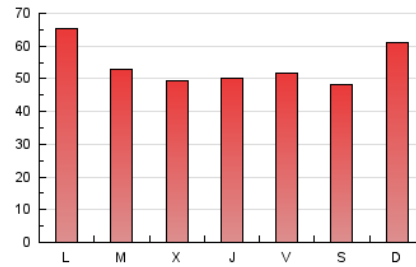

1. Cifras totales y promedios (Nacional)

MES - AÑO	NAVEGADORES UNICOS	VISITAS	PAGINAS
Septiembre - 2018	61.027	107.242	162.731
PROMEDIO DIARIO	3.124	3.575	5.424
PROMEDIO LUNES-VIERNES	2.970	3.440	5.400
PROMEDIO SABADO-DOMINGO	3.432	3.845	5.473
PAGINAS / VISITAS	1,52		
DURACION MEDIA VISITAS	0:01:02		
DURACION MEDIA PAGINAS	0:02:00		

2. Secciones (Nacional)

	PAGINAS	%
HOME	50.926	31.29 %
RESTO	111.805	68.71 %

3. Por día del mes (Nacional)

Día	N. únicos	Visitas	Páginas	Día	N. únicos	Visitas	Páginas	Día	N. únicos	Visitas	Páginas
1	3.666	4.222	6.269	11	2.589	3.018	4.870	21	2.058	2.482	4.135
2	2.021	2.372	3.808	12	2.501	2.963	4.848	22	2.399	2.747	4.146
3	2.339	2.827	4.554	13	2.524	2.918	4.543	23	1.961	2.255	3.710
4	2.133	2.538	4.002	14	2.095	2.447	3.880	24	2.781	3.294	5.423
5	2.386	2.820	4.602	15	2.091	2.380	3.536	25	2.377	2.786	4.777
6	3.178	3.706	6.255	16	8.267	9.044	11.348	26	2.202	2.630	4.616
7	5.878	6.457	9.087	17	6.536	7.334	10.151	27	2.213	2.619	4.341
8	4.434	4.883	7.082	18	4.354	4.963	7.548	28	1.970	2.280	3.642
9	5.352	5.862	7.802	19	3.167	3.634	5.741	29	1.747	2.013	3.087
10	3.504	4.000	6.060	20	2.609	3.076	4.926	30	2.385	2.672	3.942

4. Gráficas (Nacional)

4.1 Por día de la semana (promedio)

N. únicos / Visitas (x 100)

Páginas (x 100)

4.2 Por franja horaria (promedio)

Visitas (x 1000)

Páginas (x 1000)

4.3 Por meses