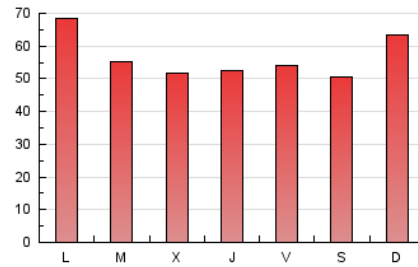

1. Cifras totales y promedios (Nacional e Internacional)

MES - AÑO	NAVEGADORES UNICOS	VISITAS	PAGINAS
Septiembre - 2018	64.609	112.918	169.723
PROMEDIO DIARIO	3.285	3.764	5.657
PROMEDIO LUNES-VIERNES	3.134	3.632	5.639
PROMEDIO SABADO-DOMINGO	3.587	4.027	5.694
PAGINAS / VISITAS	1,50		
DURACION MEDIA VISITAS	0:01:00		
DURACION MEDIA PAGINAS	0:02:00		

2. Secciones (Nacional e Internacional)

	PAGINAS	%
HOME	54.007	31.82 %
RESTO	115.716	68.18 %

3. Por día del mes (Nacional e Internacional)

Día	N. únicos	Visitas	Páginas	Día	N. únicos	Visitas	Páginas	Día	N. únicos	Visitas	Páginas
1	3.854	4.439	6.532	11	2.748	3.215	5.098	21	2.185	2.635	4.308
2	2.133	2.502	3.971	12	2.656	3.145	5.066	22	2.549	2.931	4.371
3	2.494	3.002	4.777	13	2.675	3.093	4.747	23	2.092	2.416	3.909
4	2.269	2.706	4.212	14	2.237	2.622	4.102	24	2.945	3.491	5.673
5	2.537	2.993	4.817	15	2.225	2.540	3.729	25	2.525	2.950	4.982
6	3.367	3.925	6.606	16	8.490	9.298	11.631	26	2.337	2.790	4.821
7	6.149	6.752	9.440	17	6.786	7.617	10.498	27	2.344	2.779	4.540
8	4.618	5.095	7.341	18	4.541	5.183	7.817	28	2.080	2.427	3.816
9	5.561	6.098	8.106	19	3.324	3.819	5.964	29	1.851	2.151	3.251
10	3.726	4.247	6.357	20	2.757	3.254	5.147	30	2.497	2.803	4.094

4. Gráficas (Nacional e Internacional)

4.1 Por día de la semana (promedio)

N. únicos / Visitas (x 100)

Páginas (x 100)

4.2 Por franja horaria (promedio)

Visitas (x 1000)

Páginas (x 1000)

4.3 Por meses