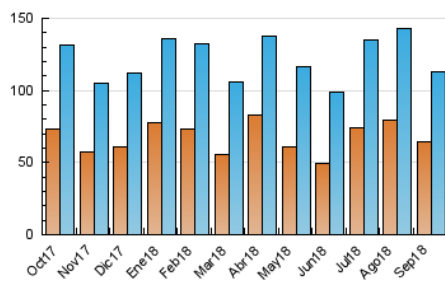

4.3 Por meses

N. únicos / Visitas (x 1000)