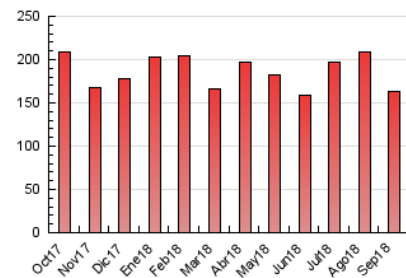

Páginas (x 1000)