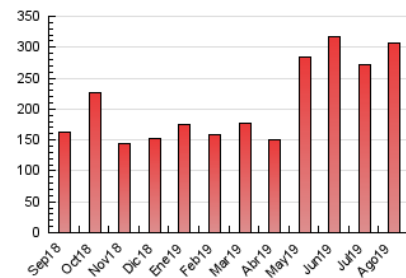

Páginas (x 1000)