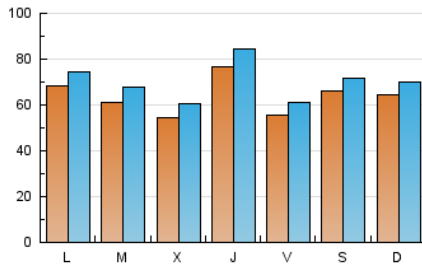

1. Cifras totales y promedios (Nacional)

MES - AÑO	NAVEGADORES UNICOS	VISITAS	PAGINAS
Agosto - 2019	126.637	217.480	306.241
PROMEDIO DIARIO	6.397	7.015	9.879
PROMEDIO LUNES-VIERNES	6.346	6.988	10.001
PROMEDIO SABADO-DOMINGO	6.523	7.082	9.579
PAGINAS / VISITAS	1,41		
DURACION MEDIA VISITAS	0:00:48		
DURACION MEDIA PAGINAS	0:01:58		

2. Secciones (Nacional)

	PAGINAS	%
HOME	63.552	20.75 %
RESTO	242.689	79.25 %

3. Por día del mes (Nacional)

Día	N. únicos	Visitas	Páginas	Día	N. únicos	Visitas	Páginas	Día	N. únicos	Visitas	Páginas
1	5.034	5.646	8.585	11	3.866	4.323	6.500	21	3.705	4.211	6.499
2	4.684	5.211	7.890	12	3.881	4.473	7.044	22	3.442	3.956	6.397
3	4.123	4.520	6.676	13	8.439	9.225	12.615	23	3.981	4.532	7.026
4	12.287	12.893	16.039	14	8.565	9.289	12.508	24	6.092	6.653	9.099
5	7.410	8.083	11.178	15	8.536	9.302	12.002	25	4.541	5.196	7.821
6	6.135	6.768	10.061	16	7.821	8.371	10.982	26	7.337	7.966	10.994
7	5.665	6.404	9.834	17	3.960	4.463	6.668	27	5.260	5.913	8.580
8	13.585	14.788	20.269	18	5.076	5.559	7.625	28	3.796	4.363	6.748
9	6.816	7.323	11.139	19	8.756	9.260	12.488	29	7.632	8.417	11.724
10	3.447	3.900	5.793	20	4.586	5.151	7.907	30	4.539	5.094	7.561
								31	15.311	16.227	19.989

4. Gráficas (Nacional)

4.1 Por día de la semana (promedio)

N. únicos / Visitas (x 100)

Páginas (x 100)

4.2 Por franja horaria (promedio)

Visitas (x 1000)

Páginas (x 1000)

4.3 Por meses