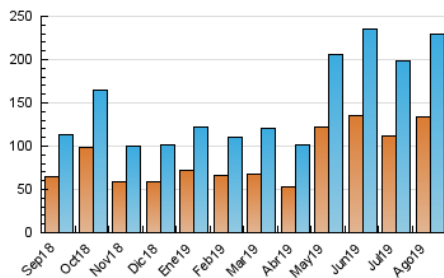

4.3 Por meses

N. únicos / Visitas (x 1000)