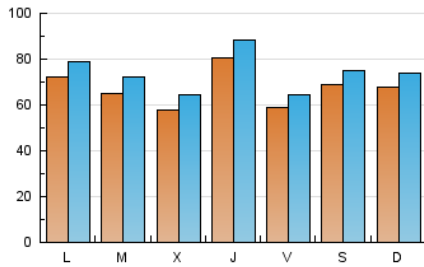

1. Cifras totales y promedios (Nacional e Internacional)

MES - AÑO	NAVEGADORES UNICOS	VISITAS	PAGINAS
Agosto - 2019	134.230	229.572	321.784
PROMEDIO DIARIO	6.744	7.406	10.380
PROMEDIO LUNES-VIERNES	6.708	7.395	10.520
PROMEDIO SABADO-DOMINGO	6.830	7.430	10.039
PAGINAS / VISITAS	1,40		
DURACION MEDIA VISITAS	0:00:48		
DURACION MEDIA PAGINAS	0:01:58		

2. Secciones (Nacional e Internacional)

	PAGINAS	%
HOME	67.965	21.12 %
RESTO	253.819	78.88 %

3. Por día del mes (Nacional e Internacional)

Día	N. únicos	Visitas	Páginas	Día	N. únicos	Visitas	Páginas	Día	N. únicos	Visitas	Páginas
1	5.356	6.011	9.044	11	4.092	4.593	6.861	21	3.919	4.468	6.845
2	4.956	5.524	8.291	12	4.216	4.860	7.557	22	3.685	4.240	6.770
3	4.339	4.774	7.005	13	8.914	9.760	13.274	23	4.258	4.850	7.439
4	12.818	13.480	16.725	14	9.025	9.772	13.119	24	6.387	6.969	9.544
5	7.808	8.513	11.698	15	8.890	9.717	12.521	25	4.808	5.508	8.224
6	6.593	7.275	10.696	16	8.222	8.830	11.535	26	7.758	8.421	11.598
7	6.059	6.850	10.420	17	4.209	4.771	7.096	27	5.569	6.285	9.055
8	14.281	15.498	21.144	18	5.356	5.890	8.070	28	4.057	4.673	7.158
9	7.234	7.768	11.701	19	9.174	9.711	13.076	29	7.959	8.823	12.268
10	3.696	4.190	6.244	20	4.863	5.475	8.304	30	4.785	5.374	7.920
								31	15.766	16.699	20.582

4. Gráficas (Nacional e Internacional)

4.1 Por día de la semana (promedio)

N. únicos / Visitas (x 100)

Páginas (x 100)

4.2 Por franja horaria (promedio)

Visitas (x 1000)

Páginas (x 1000)

4.3 Por meses