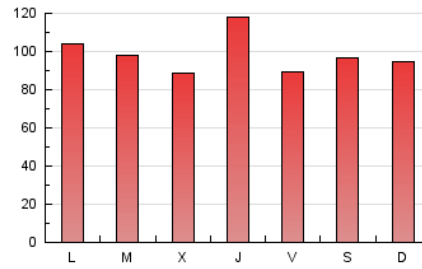

1. Cifras totales y promedios (Nacional)

MES - AÑO	NAVEGADORES UNICOS	VISITAS	PAGINAS
Agosto - 2019	126.637	217.480	306.241
PROMEDIO DIARIO	6.397	7.015	9.879
PROMEDIO LUNES-VIERNES	6.346	6.988	10.001
PROMEDIO SABADO-DOMINGO	6.523	7.082	9.579
PAGINAS / VISITAS	1,41		
DURACION MEDIA VISITAS	0:00:48		
DURACION MEDIA PAGINAS	0:01:58		

2. Secciones (Nacional)

	PAGINAS	%
HOME	63.552	20.75 %
RESTO	242.689	79.25 %

3. Por día del mes (Nacional)

Día	N. únicos	Visitas	Páginas	Día	N. únicos	Visitas	Páginas	Día	N. únicos	Visitas	Páginas
1	5.034	5.646	8.585	11	3.866	4.323	6.500	21	3.705	4.211	6.499
2	4.684	5.211	7.890	12	3.881	4.473	7.044	22	3.442	3.956	6.397
3	4.123	4.520	6.676	13	8.439	9.225	12.615	23	3.981	4.532	7.026
4	12.287	12.893	16.039	14	8.565	9.289	12.508	24	6.092	6.653	9.099
5	7.410	8.083	11.178	15	8.536	9.302	12.002	25	4.541	5.196	7.821
6	6.135	6.768	10.061	16	7.821	8.371	10.982	26	7.337	7.966	10.994
7	5.665	6.404	9.834	17	3.960	4.463	6.668	27	5.260	5.913	8.580
8	13.585	14.788	20.269	18	5.076	5.559	7.625	28	3.796	4.363	6.748
9	6.816	7.323	11.139	19	8.756	9.260	12.488	29	7.632	8.417	11.724
10	3.447	3.900	5.793	20	4.586	5.151	7.907	30	4.539	5.094	7.561
								31	15.311	16.227	19.989

4. Gráficas (Nacional)

4.1 Por día de la semana (promedio)

N. únicos / Visitas (x 100)

Páginas (x 100)

4.2 Por franja horaria (promedio)

Visitas (x 1000)

Páginas (x 1000)

4.3 Por meses