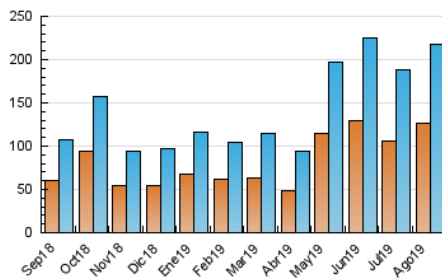

4.3 Por meses

N. únicos / Visitas (x 1000)