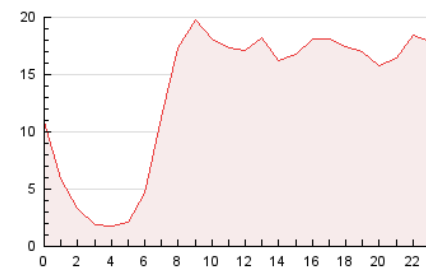

2. Secciones (Nacional e Internacional)

	PAGINAS	%
HOME	67.965	21.12 %
RESTO	253.819	78.88 %

3. Por día del mes (Nacional e Internacional)

Día	N. únicos	Visitas	Páginas	Día	N. únicos	Visitas	Páginas	Día	N. únicos	Visitas	Páginas
1	5.356	6.011	9.044	11	4.092	4.593	6.861	21	3.919	4.468	6.845
2	4.956	5.524	8.291	12	4.216	4.860	7.557	22	3.685	4.240	6.770
3	4.339	4.774	7.005	13	8.914	9.760	13.274	23	4.258	4.850	7.439
4	12.818	13.480	16.725	14	9.025	9.772	13.119	24	6.387	6.969	9.544
5	7.808	8.513	11.698	15	8.890	9.717	12.521	25	4.808	5.508	8.224
6	6.593	7.275	10.696	16	8.222	8.830	11.535	26	7.758	8.421	11.598
7	6.059	6.850	10.420	17	4.209	4.771	7.096	27	5.569	6.285	9.055
8	14.281	15.498	21.144	18	5.356	5.890	8.070	28	4.057	4.673	7.158
9	7.234	7.768	11.701	19	9.174	9.711	13.076	29	7.959	8.823	12.268
10	3.696	4.190	6.244	20	4.863	5.475	8.304	30	4.785	5.374	7.920
								31	15.766	16.699	20.582

4. Gráficas (Nacional e Internacional)

4.1 Por día de la semana (promedio)

N. únicos / Visitas (x 100)

Páginas (x 100)

4.2 Por franja horaria (promedio)

Visitas (x 1000)

Páginas (x 1000)

4.3 Por meses