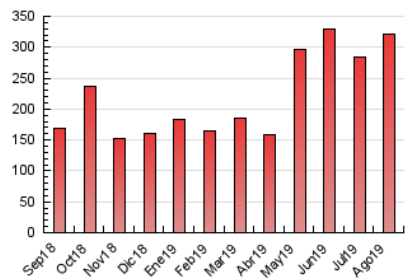

Páginas (x 1000)