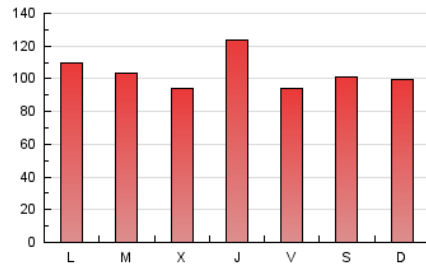

1. Cifras totales y promedios (Nacional e Internacional)

MES - AÑO	NAVEGADORES UNICOS	VISITAS	PAGINAS
Agosto - 2019	134.230	229.572	321.784
PROMEDIO DIARIO	6.744	7.406	10.380
PROMEDIO LUNES-VIERNES	6.708	7.395	10.520
PROMEDIO SABADO-DOMINGO	6.830	7.430	10.039
PAGINAS / VISITAS	1,40		
DURACION MEDIA VISITAS	0:00:48		
DURACION MEDIA PAGINAS	0:01:58		

2. Secciones (Nacional e Internacional)

	PAGINAS	%
HOME	67.965	21.12 %
RESTO	253.819	78.88 %

3. Por día del mes (Nacional e Internacional)

Día	N. únicos	Visitas	Páginas	Día	N. únicos	Visitas	Páginas	Día	N. únicos	Visitas	Páginas
1	5.356	6.011	9.044	11	4.092	4.593	6.861	21	3.919	4.468	6.845
2	4.956	5.524	8.291	12	4.216	4.860	7.557	22	3.685	4.240	6.770
3	4.339	4.774	7.005	13	8.914	9.760	13.274	23	4.258	4.850	7.439
4	12.818	13.480	16.725	14	9.025	9.772	13.119	24	6.387	6.969	9.544
5	7.808	8.513	11.698	15	8.890	9.717	12.521	25	4.808	5.508	8.224
6	6.593	7.275	10.696	16	8.222	8.830	11.535	26	7.758	8.421	11.598
7	6.059	6.850	10.420	17	4.209	4.771	7.096	27	5.569	6.285	9.055
8	14.281	15.498	21.144	18	5.356	5.890	8.070	28	4.057	4.673	7.158
9	7.234	7.768	11.701	19	9.174	9.711	13.076	29	7.959	8.823	12.268
10	3.696	4.190	6.244	20	4.863	5.475	8.304	30	4.785	5.374	7.920
								31	15.766	16.699	20.582

4. Gráficas (Nacional e Internacional)

4.1 Por día de la semana (promedio)

N. únicos / Visitas (x 100)

Páginas (x 100)

4.2 Por franja horaria (promedio)

Visitas (x 1000)

Páginas (x 1000)

4.3 Por meses