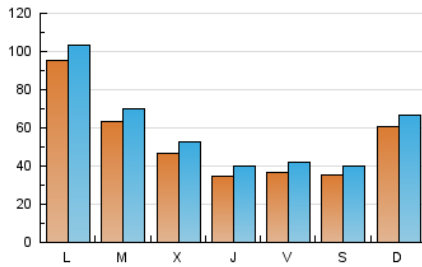

4. Gráficas (Nacional)

4.1 Por día de la semana (promedio)

N. únicos / Visitas (x 100)