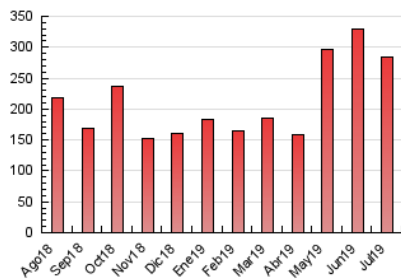

### 3. Por día del mes (Nacional e Internacional)

Día	N. únicos	Visitas	Páginas	Día	N. únicos	Visitas	Páginas	Día	N. únicos	Visitas	Páginas
1	11.980	13.011	16.613	11	4.083	4.731	7.753	21	10.765	11.660	17.116
2	6.461	7.259	10.088	12	3.775	4.393	6.719	22	7.678	8.382	12.332
3	4.288	4.903	7.178	13	4.024	4.572	7.001	23	5.605	6.308	9.240
4	4.441	5.119	7.597	14	5.309	5.899	8.722	24	4.407	4.951	7.633
5	4.045	4.636	7.153	15	6.840	7.533	10.443	25	3.322	3.839	5.574
6	2.962	3.402	5.112	16	3.063	3.566	5.613	26	3.965	4.486	6.350
7	4.855	5.376	7.290	17	2.896	3.413	5.571	27	3.287	3.803	5.927
8	13.992	15.043	19.689	18	2.805	3.296	5.296	28	4.663	5.240	7.581
9	5.271	5.940	8.552	19	3.733	4.275	6.928	29	8.952	9.680	12.936
10	3.585	4.200	6.532	20	4.867	5.416	8.135	30	12.631	13.576	17.893
								31	9.461	10.310	13.970

4. Gráficas (Nacional e Internacional)

4.1 Por día de la semana (promedio)

N. únicos / Visitas (x 100)

Páginas (x 100)

4.2 Por franja horaria (promedio)

Visitas (x 1000)

Páginas (x 1000)

4.3 Por meses

N. únicos / Visitas (x 1000)

Páginas (x 1000)