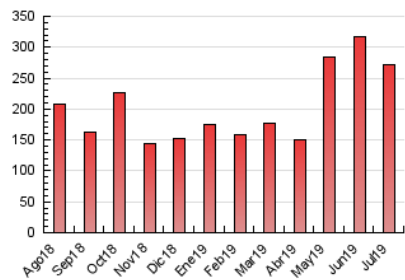

#### 3. Por día del mes (Nacional)

Día	N. únicos	Visitas	Páginas	Día	N. únicos	Visitas	Páginas	Día	N. únicos	Visitas	Páginas
1	11.662	12.603	16.066	11	3.892	4.512	7.466	21	10.221	11.066	16.298
2	6.187	6.955	9.666	12	3.589	4.186	6.471	22	7.279	7.944	11.712
3	4.087	4.665	6.733	13	3.828	4.342	6.718	23	5.266	5.929	8.770
4	4.251	4.882	7.201	14	5.094	5.638	8.383	24	4.130	4.637	7.261
5	3.822	4.382	6.815	15	6.551	7.213	10.029	25	3.061	3.533	5.194
6	2.760	3.164	4.795	16	2.875	3.340	5.339	26	3.707	4.187	5.949
7	4.567	5.053	6.895	17	2.702	3.193	5.251	27	3.086	3.566	5.593
8	13.538	14.545	19.056	18	2.619	3.075	5.018	28	4.433	4.977	7.259
9	4.993	5.619	8.150	19	3.512	4.032	6.622	29	8.675	9.384	12.576
10	3.380	3.961	6.205	20	4.544	5.055	7.651	30	12.195	13.078	17.269
								31	9.084	9.875	13.423

4. Gráficas (Nacional)

4.1 Por día de la semana (promedio)

N. únicos / Visitas (x 100)

Páginas (x 100)

4.2 Por franja horaria (promedio)

Visitas (x 1000)

Páginas (x 1000)

4.3 Por meses

N. únicos / Visitas (x 1000)

Páginas (x 1000)