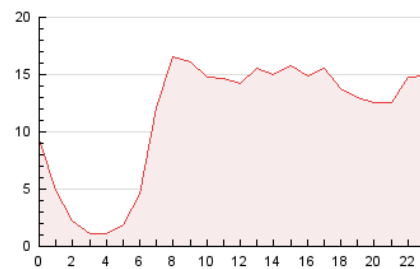

#### 3. Por día del mes (Nacional)

Día	N. únicos	Visitas	Páginas	Día	N. únicos	Visitas	Páginas	Día	N. únicos	Visitas	Páginas
1	11.662	12.603	16.066	11	3.892	4.512	7.466	21	10.221	11.066	16.298
2	6.187	6.955	9.666	12	3.589	4.186	6.471	22	7.279	7.944	11.712
3	4.087	4.665	6.733	13	3.828	4.342	6.718	23	5.266	5.929	8.770
4	4.251	4.882	7.201	14	5.094	5.638	8.383	24	4.130	4.637	7.261
5	3.822	4.382	6.815	15	6.551	7.213	10.029	25	3.061	3.533	5.194
6	2.760	3.164	4.795	16	2.875	3.340	5.339	26	3.707	4.187	5.949
7	4.567	5.053	6.895	17	2.702	3.193	5.251	27	3.086	3.566	5.593
8	13.538	14.545	19.056	18	2.619	3.075	5.018	28	4.433	4.977	7.259
9	4.993	5.619	8.150	19	3.512	4.032	6.622	29	8.675	9.384	12.576
10	3.380	3.961	6.205	20	4.544	5.055	7.651	30	12.195	13.078	17.269
								31	9.084	9.875	13.423

4. Gráficas (Nacional)

4.1 Por día de la semana (promedio)

N. únicos / Visitas (x 100)

Páginas (x 100)

4.2 Por franja horaria (promedio)

Visitas (x 1000)

Páginas (x 1000)

4.3 Por meses