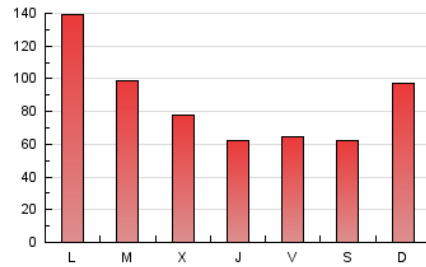

#### 2. Secciones (Nacional)

	PAGINAS	%
<b>HOME</b>	61.771	22.72 %
<b>RESTO</b>	210.063	77.28 %

#### 3. Por día del mes (Nacional)

Día	N. únicos	Visitas	Páginas	Día	N. únicos	Visitas	Páginas	Día	N. únicos	Visitas	Páginas
1	11.662	12.603	16.066	11	3.892	4.512	7.466	21	10.221	11.066	16.298
2	6.187	6.955	9.666	12	3.589	4.186	6.471	22	7.279	7.944	11.712
3	4.087	4.665	6.733	13	3.828	4.342	6.718	23	5.266	5.929	8.770
4	4.251	4.882	7.201	14	5.094	5.638	8.383	24	4.130	4.637	7.261
5	3.822	4.382	6.815	15	6.551	7.213	10.029	25	3.061	3.533	5.194
6	2.760	3.164	4.795	16	2.875	3.340	5.339	26	3.707	4.187	5.949
7	4.567	5.053	6.895	17	2.702	3.193	5.251	27	3.086	3.566	5.593
8	13.538	14.545	19.056	18	2.619	3.075	5.018	28	4.433	4.977	7.259
9	4.993	5.619	8.150	19	3.512	4.032	6.622	29	8.675	9.384	12.576
10	3.380	3.961	6.205	20	4.544	5.055	7.651	30	12.195	13.078	17.269
								31	9.084	9.875	13.423

4. Gráficas (Nacional)

4.1 Por día de la semana (promedio)

N. únicos / Visitas (x 100)

Páginas (x 100)

4.2 Por franja horaria (promedio)

Visitas (x 1000)

Páginas (x 1000)

4.3 Por meses