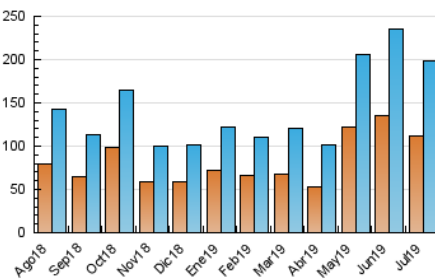

### 3. Por día del mes (Nacional e Internacional)

Día	N. únicos	Visitas	Páginas	Día	N. únicos	Visitas	Páginas	Día	N. únicos	Visitas	Páginas
1	11.980	13.011	16.613	11	4.083	4.731	7.753	21	10.765	11.660	17.116
2	6.461	7.259	10.088	12	3.775	4.393	6.719	22	7.678	8.382	12.332
3	4.288	4.903	7.178	13	4.024	4.572	7.001	23	5.605	6.308	9.240
4	4.441	5.119	7.597	14	5.309	5.899	8.722	24	4.407	4.951	7.633
5	4.045	4.636	7.153	15	6.840	7.533	10.443	25	3.322	3.839	5.574
6	2.962	3.402	5.112	16	3.063	3.566	5.613	26	3.965	4.486	6.350
7	4.855	5.376	7.290	17	2.896	3.413	5.571	27	3.287	3.803	5.927
8	13.992	15.043	19.689	18	2.805	3.296	5.296	28	4.663	5.240	7.581
9	5.271	5.940	8.552	19	3.733	4.275	6.928	29	8.952	9.680	12.936
10	3.585	4.200	6.532	20	4.867	5.416	8.135	30	12.631	13.576	17.893
								31	9.461	10.310	13.970

4. Gráficas (Nacional e Internacional)

4.1 Por día de la semana (promedio)

N. únicos / Visitas (x 100)

Páginas (x 100)

4.2 Por franja horaria (promedio)

Visitas (x 1000)

Páginas (x 1000)

4.3 Por meses

N. únicos / Visitas (x 1000)

Páginas (x 1000)