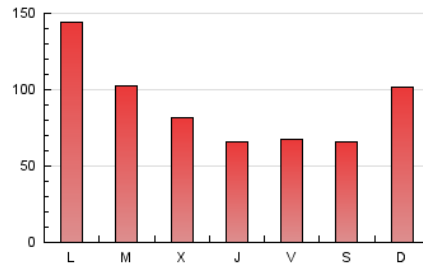

### 3. Por día del mes (Nacional e Internacional)

Día	N. únicos	Visitas	Páginas	Día	N. únicos	Visitas	Páginas	Día	N. únicos	Visitas	Páginas
1	11.980	13.011	16.613	11	4.083	4.731	7.753	21	10.765	11.660	17.116
2	6.461	7.259	10.088	12	3.775	4.393	6.719	22	7.678	8.382	12.332
3	4.288	4.903	7.178	13	4.024	4.572	7.001	23	5.605	6.308	9.240
4	4.441	5.119	7.597	14	5.309	5.899	8.722	24	4.407	4.951	7.633
5	4.045	4.636	7.153	15	6.840	7.533	10.443	25	3.322	3.839	5.574
6	2.962	3.402	5.112	16	3.063	3.566	5.613	26	3.965	4.486	6.350
7	4.855	5.376	7.290	17	2.896	3.413	5.571	27	3.287	3.803	5.927
8	13.992	15.043	19.689	18	2.805	3.296	5.296	28	4.663	5.240	7.581
9	5.271	5.940	8.552	19	3.733	4.275	6.928	29	8.952	9.680	12.936
10	3.585	4.200	6.532	20	4.867	5.416	8.135	30	12.631	13.576	17.893
								31	9.461	10.310	13.970

4. Gráficas (Nacional e Internacional)

4.1 Por día de la semana (promedio)

N. únicos / Visitas (x 100)

Páginas (x 100)

4.2 Por franja horaria (promedio)

Visitas (x 1000)

Páginas (x 1000)

4.3 Por meses