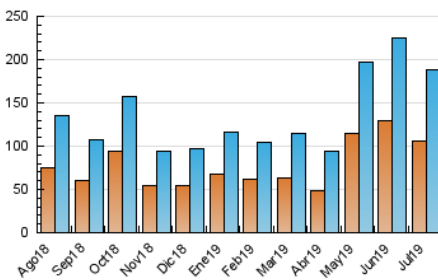

#### 3. Por día del mes (Nacional)

Día	N. únicos	Visitas	Páginas	Día	N. únicos	Visitas	Páginas	Día	N. únicos	Visitas	Páginas
1	11.662	12.603	16.066	11	3.892	4.512	7.466	21	10.221	11.066	16.298
2	6.187	6.955	9.666	12	3.589	4.186	6.471	22	7.279	7.944	11.712
3	4.087	4.665	6.733	13	3.828	4.342	6.718	23	5.266	5.929	8.770
4	4.251	4.882	7.201	14	5.094	5.638	8.383	24	4.130	4.637	7.261
5	3.822	4.382	6.815	15	6.551	7.213	10.029	25	3.061	3.533	5.194
6	2.760	3.164	4.795	16	2.875	3.340	5.339	26	3.707	4.187	5.949
7	4.567	5.053	6.895	17	2.702	3.193	5.251	27	3.086	3.566	5.593
8	13.538	14.545	19.056	18	2.619	3.075	5.018	28	4.433	4.977	7.259
9	4.993	5.619	8.150	19	3.512	4.032	6.622	29	8.675	9.384	12.576
10	3.380	3.961	6.205	20	4.544	5.055	7.651	30	12.195	13.078	17.269
								31	9.084	9.875	13.423

4. Gráficas (Nacional)

4.1 Por día de la semana (promedio)

N. únicos / Visitas (x 100)

Páginas (x 100)

4.2 Por franja horaria (promedio)

Visitas (x 1000)

Páginas (x 1000)

4.3 Por meses

N. únicos / Visitas (x 1000)

Páginas (x 1000)