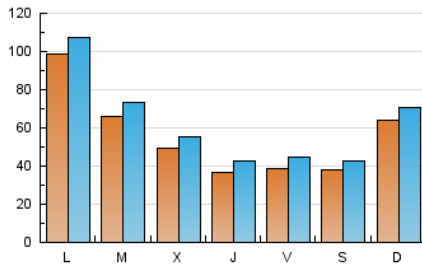

4. Gráficas (Nacional e Internacional)

4.1 Por día de la semana (promedio)

N. únicos / Visitas (x 100)