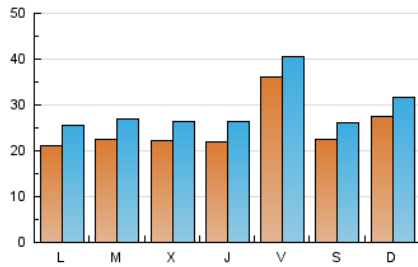

1. Cifras totales y promedios (Nacional e Internacional)

MES - AÑO	NAVEGADORES UNICOS	VISITAS	PAGINAS
Junio - 2026	48.619	89.018	143.913
PROMEDIO DIARIO	2.471	2.888	4.797
PROMEDIO LUNES-VIERNES	2.457	2.885	4.873
PROMEDIO SABADO-DOMINGO	2.509	2.896	4.588
PAGINAS / VISITAS	1,66		
DURACION MEDIA VISITAS	0:03:03		
TIEMPO INTERACCIÓN MEDIO	0:01:50		

2. Secciones (Nacional e Internacional)

	PAGINAS	%
HOME	41.737	29.00 %
RESTO	102.177	71.00 %

3. Por día del mes (Nacional e Internacional)

Día	N. únicos	Visitas	Páginas	Día	N. únicos	Visitas	Páginas	Día	N. únicos	Visitas	Páginas
1	1.707	2.137	4.214	11	1.610	2.041	3.829	21	1.784	2.161	3.790
2	1.673	2.109	4.366	12	1.617	2.022	3.951	22	2.140	2.571	4.305
3	1.684	2.098	4.174	13	1.235	1.571	3.087	23	4.643	5.117	7.195
4	2.163	2.623	4.760	14	1.614	1.962	3.584	24	3.908	4.222	6.356
5	1.690	2.097	4.459	15	1.727	2.161	3.982	25	3.779	4.207	6.260
6	1.696	2.015	3.684	16	1.335	1.720	3.486	26	9.730	10.346	12.747
7	3.384	3.755	5.415	17	1.364	1.716	3.270	27	4.782	5.260	7.074
8	2.055	2.509	4.760	18	1.278	1.636	3.292	28	4.251	4.793	6.671
9	1.765	2.227	4.265	19	1.409	1.773	3.458	29	2.932	3.423	5.250
10	1.974	2.480	4.675	20	1.325	1.647	3.397	30	1.863	2.233	4.158

4. Gráficas (Nacional e Internacional)

4.1 Por día de la semana (promedio)

N. únicos / Visitas (x 100)

Páginas (x 100)

4.2 Por franja horaria (promedio)

Visitas_ (x 1000)

Páginas (x 1000)

4.3 Por meses