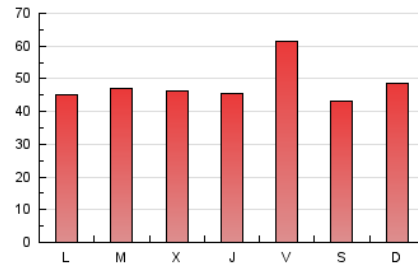

1. Cifras totales y promedios (Nacional e Internacional)

MES - AÑO	NAVEGADORES UNICOS	VISITAS	PAGINAS
Junio - 2026	48.619	89.018	143.913
PROMEDIO DIARIO	2.471	2.888	4.797
PROMEDIO LUNES-VIERNES	2.457	2.885	4.873
PROMEDIO SABADO-DOMINGO	2.509	2.896	4.588
PAGINAS / VISITAS	1,66		
DURACION MEDIA VISITAS	0:03:03		
TIEMPO INTERACCIÓN MEDIO	0:01:50		

2. Secciones (Nacional e Internacional)

	PAGINAS	%
HOME	41.737	29.00 %
RESTO	102.177	71.00 %

3. Por día del mes (Nacional e Internacional)

Día	N. únicos	Visitas	Páginas	Día	N. únicos	Visitas	Páginas	Día	N. únicos	Visitas	Páginas
1	1.707	2.137	4.214	11	1.610	2.041	3.829	21	1.784	2.161	3.790
2	1.673	2.109	4.366	12	1.617	2.022	3.951	22	2.140	2.571	4.305
3	1.684	2.098	4.174	13	1.235	1.571	3.087	23	4.643	5.117	7.195
4	2.163	2.623	4.760	14	1.614	1.962	3.584	24	3.908	4.222	6.356
5	1.690	2.097	4.459	15	1.727	2.161	3.982	25	3.779	4.207	6.260
6	1.696	2.015	3.684	16	1.335	1.720	3.486	26	9.730	10.346	12.747
7	3.384	3.755	5.415	17	1.364	1.716	3.270	27	4.782	5.260	7.074
8	2.055	2.509	4.760	18	1.278	1.636	3.292	28	4.251	4.793	6.671
9	1.765	2.227	4.265	19	1.409	1.773	3.458	29	2.932	3.423	5.250
10	1.974	2.480	4.675	20	1.325	1.647	3.397	30	1.863	2.233	4.158

4. Gráficas (Nacional e Internacional)

4.1 Por día de la semana (promedio)

N. únicos / Visitas (x 100)

Páginas (x 100)

4.2 Por franja horaria (promedio)

Visitas_ (x 1000)

Páginas (x 1000)

4.3 Por meses