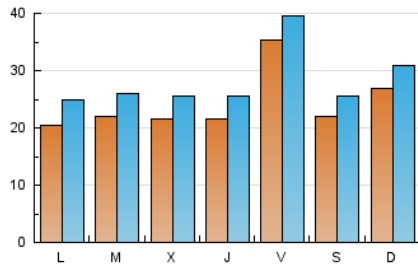

1. Cifras totales y promedios (Nacional)

MES - AÑO	NAVEGADORES UNICOS	VISITAS	PAGINAS
Junio - 2026	46.951	86.295	140.264
PROMEDIO DIARIO	2.402	2.807	4.675
PROMEDIO LUNES-VIERNES	2.388	2.805	4.749
PROMEDIO SABADO-DOMINGO	2.438	2.813	4.473
PAGINAS / VISITAS	1,67		
DURACION MEDIA VISITAS	0:03:06		
TIEMPO INTERACCIÓN MEDIO	0:01:52		

2. Secciones (Nacional)

	PAGINAS	%
HOME	40.281	28.72 %
RESTO	99.983	71.28 %

3. Por día del mes (Nacional)

Día	N. únicos	Visitas	Páginas	Día	N. únicos	Visitas	Páginas	Día	N. únicos	Visitas	Páginas
1	1.637	2.052	4.050	11	1.567	1.978	3.731	21	1.727	2.100	3.687
2	1.603	2.032	4.276	12	1.560	1.947	3.806	22	2.081	2.501	4.201
3	1.624	2.026	4.045	13	1.181	1.511	3.001	23	4.561	5.027	7.070
4	2.097	2.550	4.645	14	1.558	1.903	3.468	24	3.828	4.145	6.241
5	1.630	2.025	4.317	15	1.664	2.092	3.882	25	3.710	4.138	6.173
6	1.643	1.952	3.600	16	1.278	1.660	3.395	26	9.543	10.111	12.524
7	3.286	3.627	5.255	17	1.309	1.648	3.177	27	4.667	5.130	6.918
8	1.983	2.423	4.591	18	1.221	1.573	3.185	28	4.174	4.695	6.542
9	1.696	2.145	4.128	19	1.370	1.726	3.373	29	2.879	3.368	5.165
10	1.888	2.364	4.427	20	1.271	1.589	3.314	30	1.813	2.177	4.077

4. Gráficas (Nacional)

4.1 Por día de la semana (promedio)

N. únicos / Visitas (x 100)

Páginas (x 100)

4.2 Por franja horaria (promedio)

Visitas_ (x 1000)

Páginas (x 1000)

4.3 Por meses