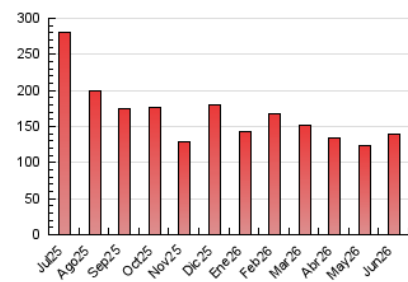

1. Cifras totales y promedios (Nacional)

MES - AÑO	NAVEGADORES UNICOS	VISITAS	PAGINAS
Junio - 2026	46.951	86.295	140.264
PROMEDIO DIARIO	2.402	2.807	4.675
PROMEDIO LUNES-VIERNES	2.388	2.805	4.749
PROMEDIO SABADO-DOMINGO	2.438	2.813	4.473
PAGINAS / VISITAS	1,67		
DURACION MEDIA VISITAS	0:03:06		
TIEMPO INTERACCIÓN MEDIO	0:01:52		

2. Secciones (Nacional)

	PAGINAS	%
HOME	40.281	28.72 %
RESTO	99.983	71.28 %

3. Por día del mes (Nacional)

Día	N. únicos	Visitas	Páginas	Día	N. únicos	Visitas	Páginas	Día	N. únicos	Visitas	Páginas
1	1.637	2.052	4.050	11	1.567	1.978	3.731	21	1.727	2.100	3.687
2	1.603	2.032	4.276	12	1.560	1.947	3.806	22	2.081	2.501	4.201
3	1.624	2.026	4.045	13	1.181	1.511	3.001	23	4.561	5.027	7.070
4	2.097	2.550	4.645	14	1.558	1.903	3.468	24	3.828	4.145	6.241
5	1.630	2.025	4.317	15	1.664	2.092	3.882	25	3.710	4.138	6.173
6	1.643	1.952	3.600	16	1.278	1.660	3.395	26	9.543	10.111	12.524
7	3.286	3.627	5.255	17	1.309	1.648	3.177	27	4.667	5.130	6.918
8	1.983	2.423	4.591	18	1.221	1.573	3.185	28	4.174	4.695	6.542
9	1.696	2.145	4.128	19	1.370	1.726	3.373	29	2.879	3.368	5.165
10	1.888	2.364	4.427	20	1.271	1.589	3.314	30	1.813	2.177	4.077

4. Gráficas (Nacional)

4.1 Por día de la semana (promedio)

N. únicos / Visitas (x 100)

Páginas (x 100)

4.2 Por franja horaria (promedio)

Visitas_ (x 1000)

Páginas (x 1000)

4.3 Por meses

N. únicos / Visitas (x 1000)

Páginas (x 1000)

5. Observaciones

Este Medio Electrónico de Comunicación ha sido medido por la herramienta Google Analytics de Google (GA4).

6. Definiciones básicas (Para más información ver Normas Técnicas para el Control de los Medios Electrónicos de Comunicación)