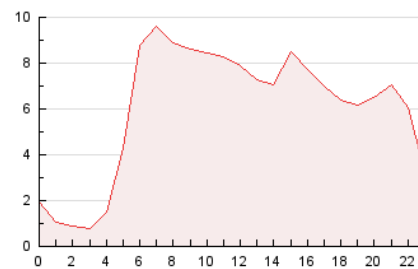

2. Secciones (Nacional e Internacional)

	PAGINAS	%
HOME	41.737	29.00 %
RESTO	102.177	71.00 %

3. Por día del mes (Nacional e Internacional)

Día	N. únicos	Visitas	Páginas	Día	N. únicos	Visitas	Páginas	Día	N. únicos	Visitas	Páginas
1	1.707	2.137	4.214	11	1.610	2.041	3.829	21	1.784	2.161	3.790
2	1.673	2.109	4.366	12	1.617	2.022	3.951	22	2.140	2.571	4.305
3	1.684	2.098	4.174	13	1.235	1.571	3.087	23	4.643	5.117	7.195
4	2.163	2.623	4.760	14	1.614	1.962	3.584	24	3.908	4.222	6.356
5	1.690	2.097	4.459	15	1.727	2.161	3.982	25	3.779	4.207	6.260
6	1.696	2.015	3.684	16	1.335	1.720	3.486	26	9.730	10.346	12.747
7	3.384	3.755	5.415	17	1.364	1.716	3.270	27	4.782	5.260	7.074
8	2.055	2.509	4.760	18	1.278	1.636	3.292	28	4.251	4.793	6.671
9	1.765	2.227	4.265	19	1.409	1.773	3.458	29	2.932	3.423	5.250
10	1.974	2.480	4.675	20	1.325	1.647	3.397	30	1.863	2.233	4.158

4. Gráficas (Nacional e Internacional)

4.1 Por día de la semana (promedio)

N. únicos / Visitas (x 100)

Páginas (x 100)

4.2 Por franja horaria (promedio)

Visitas_ (x 1000)

Páginas (x 1000)

4.3 Por meses