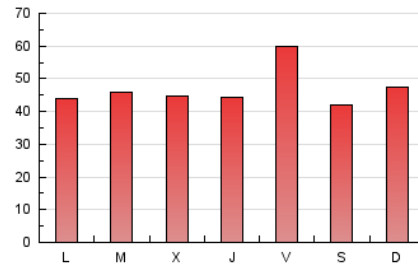

1. Cifras totales y promedios (Nacional)

MES - AÑO	NAVEGADORES UNICOS	VISITAS	PAGINAS
Junio - 2026	46.951	86.295	140.264
PROMEDIO DIARIO	2.402	2.807	4.675
PROMEDIO LUNES-VIERNES	2.388	2.805	4.749
PROMEDIO SABADO-DOMINGO	2.438	2.813	4.473
PAGINAS / VISITAS	1,67		
DURACION MEDIA VISITAS	0:03:06		
TIEMPO INTERACCIÓN MEDIO	0:01:52		

2. Secciones (Nacional)

	PAGINAS	%
HOME	40.281	28.72 %
RESTO	99.983	71.28 %

3. Por día del mes (Nacional)

Día	N. únicos	Visitas	Páginas	Día	N. únicos	Visitas	Páginas	Día	N. únicos	Visitas	Páginas
1	1.637	2.052	4.050	11	1.567	1.978	3.731	21	1.727	2.100	3.687
2	1.603	2.032	4.276	12	1.560	1.947	3.806	22	2.081	2.501	4.201
3	1.624	2.026	4.045	13	1.181	1.511	3.001	23	4.561	5.027	7.070
4	2.097	2.550	4.645	14	1.558	1.903	3.468	24	3.828	4.145	6.241
5	1.630	2.025	4.317	15	1.664	2.092	3.882	25	3.710	4.138	6.173
6	1.643	1.952	3.600	16	1.278	1.660	3.395	26	9.543	10.111	12.524
7	3.286	3.627	5.255	17	1.309	1.648	3.177	27	4.667	5.130	6.918
8	1.983	2.423	4.591	18	1.221	1.573	3.185	28	4.174	4.695	6.542
9	1.696	2.145	4.128	19	1.370	1.726	3.373	29	2.879	3.368	5.165
10	1.888	2.364	4.427	20	1.271	1.589	3.314	30	1.813	2.177	4.077

4. Gráficas (Nacional)

4.1 Por día de la semana (promedio)

N. únicos / Visitas (x 100)

Páginas (x 100)

4.2 Por franja horaria (promedio)

Visitas_ (x 1000)

Páginas (x 1000)

4.3 Por meses