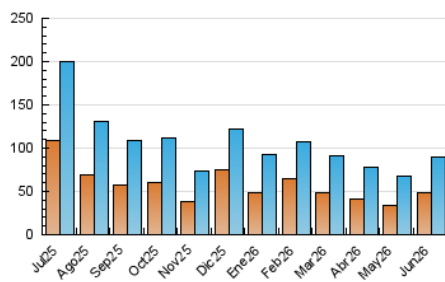

4.3 Por meses

N. únicos / Visitas (x 1000)