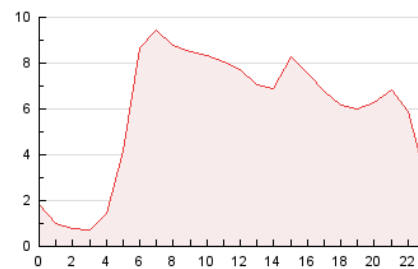

2. Secciones (Nacional)

	PAGINAS	%
HOME	40.281	28.72 %
RESTO	99.983	71.28 %

3. Por día del mes (Nacional)

Día	N. únicos	Visitas	Páginas	Día	N. únicos	Visitas	Páginas	Día	N. únicos	Visitas	Páginas
1	1.637	2.052	4.050	11	1.567	1.978	3.731	21	1.727	2.100	3.687
2	1.603	2.032	4.276	12	1.560	1.947	3.806	22	2.081	2.501	4.201
3	1.624	2.026	4.045	13	1.181	1.511	3.001	23	4.561	5.027	7.070
4	2.097	2.550	4.645	14	1.558	1.903	3.468	24	3.828	4.145	6.241
5	1.630	2.025	4.317	15	1.664	2.092	3.882	25	3.710	4.138	6.173
6	1.643	1.952	3.600	16	1.278	1.660	3.395	26	9.543	10.111	12.524
7	3.286	3.627	5.255	17	1.309	1.648	3.177	27	4.667	5.130	6.918
8	1.983	2.423	4.591	18	1.221	1.573	3.185	28	4.174	4.695	6.542
9	1.696	2.145	4.128	19	1.370	1.726	3.373	29	2.879	3.368	5.165
10	1.888	2.364	4.427	20	1.271	1.589	3.314	30	1.813	2.177	4.077

4. Gráficas (Nacional)

4.1 Por día de la semana (promedio)

N. únicos / Visitas (x 100)

Páginas (x 100)

4.2 Por franja horaria (promedio)

Visitas_ (x 1000)

Páginas (x 1000)

4.3 Por meses