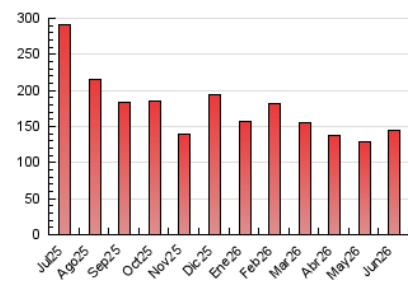

Páginas (x 1000)