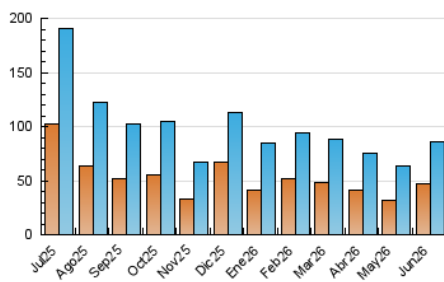

1. Cifras totales y promedios (Nacional)

MES - AÑO	NAVEGADORES UNICOS	VISITAS	PAGINAS
Junio - 2026	46.951	86.295	140.264
PROMEDIO DIARIO	2.402	2.807	4.675
PROMEDIO LUNES-VIERNES	2.388	2.805	4.749
PROMEDIO SABADO-DOMINGO	2.438	2.813	4.473
PAGINAS / VISITAS	1,67		
DURACION MEDIA VISITAS	0:03:06		
TIEMPO INTERACCIÓN MEDIO	0:01:52		

2. Secciones (Nacional)

	PAGINAS	%
HOME	40.281	28.72 %
RESTO	99.983	71.28 %

3. Por día del mes (Nacional)

Día	N. únicos	Visitas	Páginas	Día	N. únicos	Visitas	Páginas	Día	N. únicos	Visitas	Páginas
1	1.637	2.052	4.050	11	1.567	1.978	3.731	21	1.727	2.100	3.687
2	1.603	2.032	4.276	12	1.560	1.947	3.806	22	2.081	2.501	4.201
3	1.624	2.026	4.045	13	1.181	1.511	3.001	23	4.561	5.027	7.070
4	2.097	2.550	4.645	14	1.558	1.903	3.468	24	3.828	4.145	6.241
5	1.630	2.025	4.317	15	1.664	2.092	3.882	25	3.710	4.138	6.173
6	1.643	1.952	3.600	16	1.278	1.660	3.395	26	9.543	10.111	12.524
7	3.286	3.627	5.255	17	1.309	1.648	3.177	27	4.667	5.130	6.918
8	1.983	2.423	4.591	18	1.221	1.573	3.185	28	4.174	4.695	6.542
9	1.696	2.145	4.128	19	1.370	1.726	3.373	29	2.879	3.368	5.165
10	1.888	2.364	4.427	20	1.271	1.589	3.314	30	1.813	2.177	4.077

4. Gráficas (Nacional)

4.1 Por día de la semana (promedio)

N. únicos / Visitas (x 100)

Páginas (x 100)

4.2 Por franja horaria (promedio)

Visitas_ (x 1000)

Páginas (x 1000)

4.3 Por meses

N. únicos / Visitas (x 1000)

Páginas (x 1000)

5. Observaciones

Este Medio Electrónico de Comunicación ha sido medido por la herramienta Google Analytics de Google (GA4).

6. Definiciones básicas (Para más información ver Normas Técnicas para el Control de los Medios Electrónicos de Comunicación)