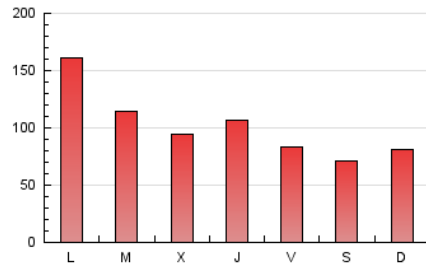

Páginas (x 100)