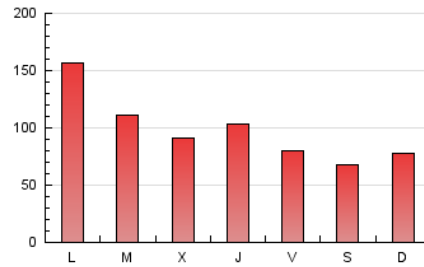

1. Cifras totales y promedios (Nacional)

| MES - AÑO | NAVEGADORES UNICOS | VISITAS | PAGINAS |
|--------------------------------|--------------------|--------------|---------------|
| Junio - 2020 | 133.171 | 216.008 | 301.331 |
| PROMEDIO DIARIO | 6.587 | 7.200 | 10.044 |
| PROMEDIO LUNES-VIERNES | 7.386 | 8.040 | 11.060 |
| PROMEDIO SABADO-DOMINGO | 4.391 | 4.891 | 7.252 |
| PAGINAS / VISITAS | 1,39 | | |
| DURACION MEDIA VISITAS | 0:00:48 | | |
| DURACION MEDIA PAGINAS | 0:02:02 | | |

2. Secciones (Nacional)

| | PAGINAS | % |
|--------------|---------|---------|
| HOME | 64.388 | 21.37 % |
| RESTO | 236.943 | 78.63 % |

3. Por día del mes (Nacional)

| Día | N. únicos | Visitas | Páginas | Día | N. únicos | Visitas | Páginas | Día | N. únicos | Visitas | Páginas |
|-----|-----------|---------|---------|-----|-----------|---------|---------|-----|-----------|---------|---------|
| 1 | 4.105 | 4.670 | 7.066 | 11 | 3.449 | 3.955 | 6.095 | 21 | 8.222 | 8.988 | 11.934 |
| 2 | 3.806 | 4.410 | 7.335 | 12 | 2.892 | 3.316 | 5.427 | 22 | 38.421 | 40.104 | 45.793 |
| 3 | 5.395 | 5.962 | 8.182 | 13 | 2.108 | 2.471 | 4.389 | 23 | 15.508 | 16.188 | 20.284 |
| 4 | 3.821 | 4.351 | 6.931 | 14 | 5.041 | 5.565 | 7.546 | 24 | 12.243 | 13.153 | 16.548 |
| 5 | 2.572 | 3.048 | 5.576 | 15 | 8.902 | 9.629 | 13.152 | 25 | 9.478 | 10.183 | 13.707 |
| 6 | 2.625 | 3.082 | 5.460 | 16 | 4.789 | 5.375 | 8.469 | 26 | 6.656 | 7.279 | 10.307 |
| 7 | 2.615 | 3.039 | 4.994 | 17 | 2.802 | 3.312 | 5.775 | 27 | 4.703 | 5.216 | 7.812 |
| 8 | 2.592 | 3.084 | 5.273 | 18 | 9.464 | 10.319 | 14.481 | 28 | 4.011 | 4.445 | 6.587 |
| 9 | 5.449 | 5.998 | 8.754 | 19 | 6.979 | 7.594 | 10.586 | 29 | 3.485 | 4.049 | 6.930 |
| 10 | 3.278 | 3.743 | 6.020 | 20 | 5.803 | 6.325 | 9.293 | 30 | 6.409 | 7.155 | 10.625 |

4. Gráficas (Nacional)

4.1 Por día de la semana (promedio)

N. únicos / Visitas (x 100)

Páginas (x 100)

4.2 Por franja horaria (promedio)

Visitas (x 1000)

Páginas (x 1000)

4.3 Por meses