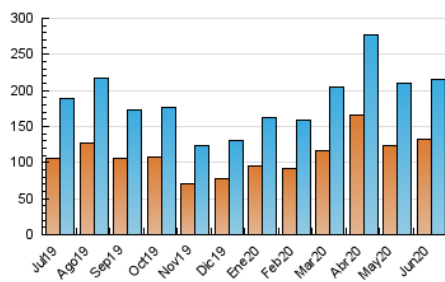

4.3 Por meses

N. únicos / Visitas (x 1000)