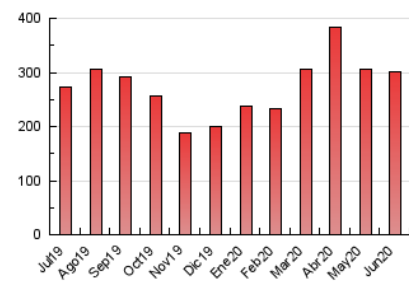

Páginas (x 1000)