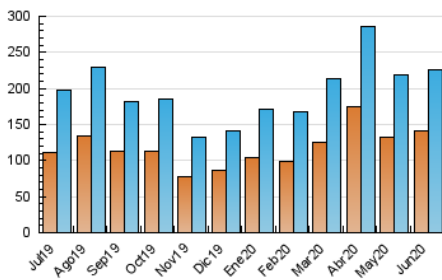

4.3 Por meses

N. únicos / Visitas (x 1000)