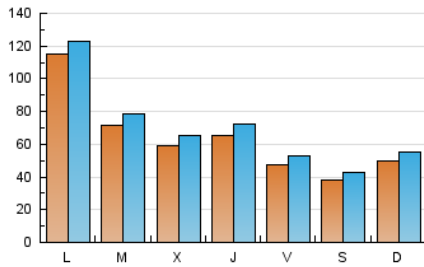

1. Cifras totales y promedios (Nacional)

| MES - AÑO | NAVEGADORES UNICOS | VISITAS | PAGINAS |
|--------------------------------|--------------------|--------------|---------------|
| Junio - 2020 | 133.171 | 216.008 | 301.331 |
| PROMEDIO DIARIO | 6.587 | 7.200 | 10.044 |
| PROMEDIO LUNES-VIERNES | 7.386 | 8.040 | 11.060 |
| PROMEDIO SABADO-DOMINGO | 4.391 | 4.891 | 7.252 |
| PAGINAS / VISITAS | 1,39 | | |
| DURACION MEDIA VISITAS | 0:00:48 | | |
| DURACION MEDIA PAGINAS | 0:02:02 | | |

2. Secciones (Nacional)

| | PAGINAS | % |
|--------------|---------|---------|
| HOME | 64.388 | 21.37 % |
| RESTO | 236.943 | 78.63 % |

3. Por día del mes (Nacional)

| Día | N. únicos | Visitas | Páginas | Día | N. únicos | Visitas | Páginas | Día | N. únicos | Visitas | Páginas |
|-----|-----------|---------|---------|-----|-----------|---------|---------|-----|-----------|---------|---------|
| 1 | 4.105 | 4.670 | 7.066 | 11 | 3.449 | 3.955 | 6.095 | 21 | 8.222 | 8.988 | 11.934 |
| 2 | 3.806 | 4.410 | 7.335 | 12 | 2.892 | 3.316 | 5.427 | 22 | 38.421 | 40.104 | 45.793 |
| 3 | 5.395 | 5.962 | 8.182 | 13 | 2.108 | 2.471 | 4.389 | 23 | 15.508 | 16.188 | 20.284 |
| 4 | 3.821 | 4.351 | 6.931 | 14 | 5.041 | 5.565 | 7.546 | 24 | 12.243 | 13.153 | 16.548 |
| 5 | 2.572 | 3.048 | 5.576 | 15 | 8.902 | 9.629 | 13.152 | 25 | 9.478 | 10.183 | 13.707 |
| 6 | 2.625 | 3.082 | 5.460 | 16 | 4.789 | 5.375 | 8.469 | 26 | 6.656 | 7.279 | 10.307 |
| 7 | 2.615 | 3.039 | 4.994 | 17 | 2.802 | 3.312 | 5.775 | 27 | 4.703 | 5.216 | 7.812 |
| 8 | 2.592 | 3.084 | 5.273 | 18 | 9.464 | 10.319 | 14.481 | 28 | 4.011 | 4.445 | 6.587 |
| 9 | 5.449 | 5.998 | 8.754 | 19 | 6.979 | 7.594 | 10.586 | 29 | 3.485 | 4.049 | 6.930 |
| 10 | 3.278 | 3.743 | 6.020 | 20 | 5.803 | 6.325 | 9.293 | 30 | 6.409 | 7.155 | 10.625 |

4. Gráficas (Nacional)

4.1 Por día de la semana (promedio)

N. únicos / Visitas (x 100)

Páginas (x 100)

4.2 Por franja horaria (promedio)

Visitas (x 1000)

Páginas (x 1000)

4.3 Por meses