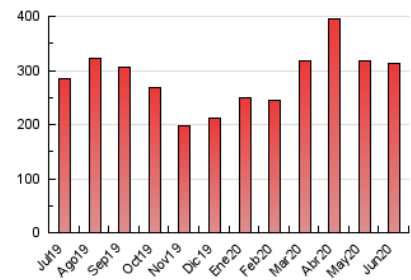

Páginas (x 1000)