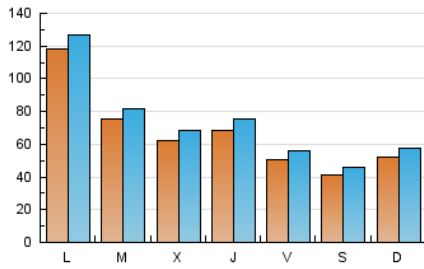

4. Gráficas (Nacional e Internacional)

4.1 Por día de la semana (promedio)

N. únicos / Visitas (x 100)