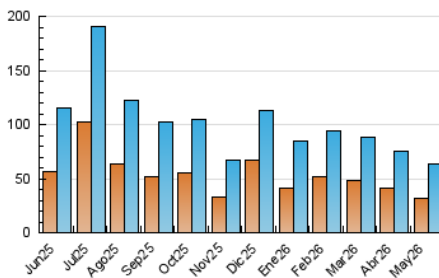

1. Cifras totales y promedios (Nacional)

MES - AÑO	NAVEGADORES UNICOS	VISITAS	PAGINAS
Mayo - 2026	31.316	63.551	123.313
PROMEDIO DIARIO	1.723	2.112	3.978
PROMEDIO LUNES-VIERNES	1.853	2.261	4.229
PROMEDIO SABADO-DOMINGO	1.449	1.800	3.451
PAGINAS / VISITAS	1,88		
DURACION MEDIA VISITAS	0:03:54		
TIEMPO INTERACCIÓN MEDIO	0:02:40		

2. Secciones (Nacional)

	PAGINAS	%
HOME	41.665	33.79 %
RESTO	81.648	66.21 %

3. Por día del mes (Nacional)

Día	N. únicos	Visitas	Páginas	Día	N. únicos	Visitas	Páginas	Día	N. únicos	Visitas	Páginas
1	1.596	1.943	3.771	11	1.379	1.759	3.586	21	1.758	2.140	3.985
2	1.412	1.728	3.231	12	1.677	2.086	4.453	22	1.672	2.076	3.874
3	1.608	2.038	3.973	13	1.491	1.840	3.483	23	1.556	1.927	3.522
4	1.669	2.141	4.195	14	1.435	1.799	3.486	24	1.405	1.788	3.714
5	1.374	1.756	3.575	15	1.814	2.224	4.222	25	1.604	2.068	4.276
6	1.532	1.942	3.938	16	1.319	1.645	3.223	26	1.529	1.912	3.814
7	2.835	3.309	5.395	17	1.217	1.560	2.965	27	1.132	1.447	3.046
8	2.346	2.725	4.548	18	3.502	3.963	6.568	28	1.596	1.977	3.699
9	1.418	1.703	3.106	19	2.762	3.194	5.399	29	2.133	2.716	5.291
10	1.120	1.422	2.902	20	2.080	2.468	4.201	30	1.600	1.991	3.918
								31	1.830	2.195	3.954

4. Gráficas (Nacional)

4.1 Por día de la semana (promedio)

N. únicos / Visitas (x 100)

Páginas (x 100)

4.2 Por franja horaria (promedio)

Visitas_ (x 1000)

Páginas (x 1000)

4.3 Por meses

N. únicos / Visitas (x 1000)

Páginas (x 1000)

5. Observaciones

Este Medio Electrónico de Comunicación ha sido medido por la herramienta Google Analytics de Google (GA4).

6. Definiciones básicas (Para más información ver Normas Técnicas para el Control de los Medios Electrónicos de Comunicación)