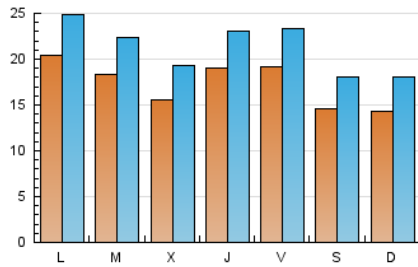

1. Cifras totales y promedios (Nacional)

MES - AÑO	NAVEGADORES UNICOS	VISITAS	PAGINAS
Mayo - 2026	31.316	63.551	123.313
PROMEDIO DIARIO	1.723	2.112	3.978
PROMEDIO LUNES-VIERNES	1.853	2.261	4.229
PROMEDIO SABADO-DOMINGO	1.449	1.800	3.451
PAGINAS / VISITAS	1,88		
DURACION MEDIA VISITAS	0:03:54		
TIEMPO INTERACCIÓN MEDIO	0:02:40		

2. Secciones (Nacional)

	PAGINAS	%
HOME	41.665	33.79 %
RESTO	81.648	66.21 %

3. Por día del mes (Nacional)

Día	N. únicos	Visitas	Páginas	Día	N. únicos	Visitas	Páginas	Día	N. únicos	Visitas	Páginas
1	1.596	1.943	3.771	11	1.379	1.759	3.586	21	1.758	2.140	3.985
2	1.412	1.728	3.231	12	1.677	2.086	4.453	22	1.672	2.076	3.874
3	1.608	2.038	3.973	13	1.491	1.840	3.483	23	1.556	1.927	3.522
4	1.669	2.141	4.195	14	1.435	1.799	3.486	24	1.405	1.788	3.714
5	1.374	1.756	3.575	15	1.814	2.224	4.222	25	1.604	2.068	4.276
6	1.532	1.942	3.938	16	1.319	1.645	3.223	26	1.529	1.912	3.814
7	2.835	3.309	5.395	17	1.217	1.560	2.965	27	1.132	1.447	3.046
8	2.346	2.725	4.548	18	3.502	3.963	6.568	28	1.596	1.977	3.699
9	1.418	1.703	3.106	19	2.762	3.194	5.399	29	2.133	2.716	5.291
10	1.120	1.422	2.902	20	2.080	2.468	4.201	30	1.600	1.991	3.918
								31	1.830	2.195	3.954

4. Gráficas (Nacional)

4.1 Por día de la semana (promedio)

N. únicos / Visitas (x 100)

Páginas (x 100)

4.2 Por franja horaria (promedio)

Visitas_ (x 1000)

Páginas (x 1000)

4.3 Por meses