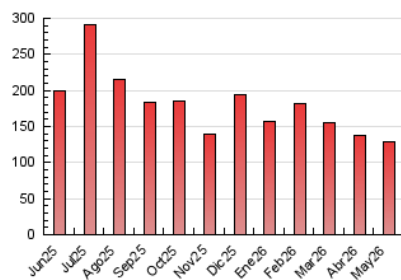

Páginas (x 1000)