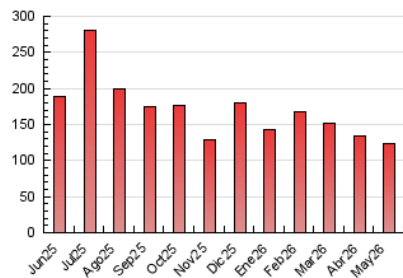

1. Cifras totales y promedios (Nacional)

MES - AÑO	NAVEGADORES UNICOS	VISITAS	PAGINAS
Mayo - 2026	31.316	63.551	123.313
PROMEDIO DIARIO	1.723	2.112	3.978
PROMEDIO LUNES-VIERNES	1.853	2.261	4.229
PROMEDIO SABADO-DOMINGO	1.449	1.800	3.451
PAGINAS / VISITAS	1,88		
DURACION MEDIA VISITAS	0:03:54		
TIEMPO INTERACCIÓN MEDIO	0:02:40		

2. Secciones (Nacional)

	PAGINAS	%
HOME	41.665	33.79 %
RESTO	81.648	66.21 %

3. Por día del mes (Nacional)

Día	N. únicos	Visitas	Páginas	Día	N. únicos	Visitas	Páginas	Día	N. únicos	Visitas	Páginas
1	1.596	1.943	3.771	11	1.379	1.759	3.586	21	1.758	2.140	3.985
2	1.412	1.728	3.231	12	1.677	2.086	4.453	22	1.672	2.076	3.874
3	1.608	2.038	3.973	13	1.491	1.840	3.483	23	1.556	1.927	3.522
4	1.669	2.141	4.195	14	1.435	1.799	3.486	24	1.405	1.788	3.714
5	1.374	1.756	3.575	15	1.814	2.224	4.222	25	1.604	2.068	4.276
6	1.532	1.942	3.938	16	1.319	1.645	3.223	26	1.529	1.912	3.814
7	2.835	3.309	5.395	17	1.217	1.560	2.965	27	1.132	1.447	3.046
8	2.346	2.725	4.548	18	3.502	3.963	6.568	28	1.596	1.977	3.699
9	1.418	1.703	3.106	19	2.762	3.194	5.399	29	2.133	2.716	5.291
10	1.120	1.422	2.902	20	2.080	2.468	4.201	30	1.600	1.991	3.918
								31	1.830	2.195	3.954

4. Gráficas (Nacional)

4.1 Por día de la semana (promedio)

N. únicos / Visitas (x 100)

Páginas (x 100)

4.2 Por franja horaria (promedio)

Visitas_ (x 1000)

Páginas (x 1000)

4.3 Por meses

N. únicos / Visitas (x 1000)

Páginas (x 1000)

5. Observaciones

Este Medio Electrónico de Comunicación ha sido medido por la herramienta Google Analytics de Google (GA4).

6. Definiciones básicas (Para más información ver Normas Técnicas para el Control de los Medios Electrónicos de Comunicación)