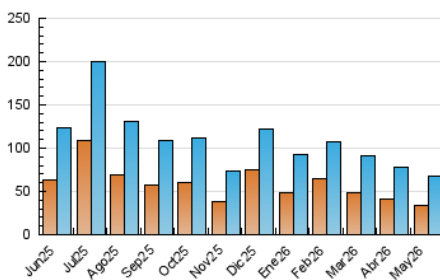

4.3 Por meses

N. únicos / Visitas (x 1000)