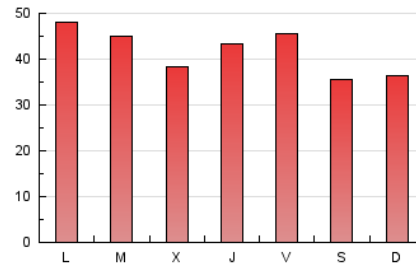

1. Cifras totales y promedios (Nacional e Internacional)

MES - AÑO	NAVEGADORES UNICOS	VISITAS	PAGINAS
Mayo - 2026	33.664	66.954	128.688
PROMEDIO DIARIO	1.825	2.223	4.151
PROMEDIO LUNES-VIERNES	1.965	2.382	4.411
PROMEDIO SABADO-DOMINGO	1.529	1.889	3.605
PAGINAS / VISITAS	1,87		
DURACION MEDIA VISITAS	0:03:49		
TIEMPO INTERACCIÓN MEDIO	0:02:31		

2. Secciones (Nacional e Internacional)

	PAGINAS	%
HOME	43.072	33.47 %
RESTO	85.616	66.53 %

3. Por día del mes (Nacional e Internacional)

Día	N. únicos	Visitas	Páginas	Día	N. únicos	Visitas	Páginas	Día	N. únicos	Visitas	Páginas
1	1.701	2.060	3.951	11	1.488	1.881	3.790	21	1.805	2.189	4.061
2	1.509	1.829	3.392	12	1.857	2.275	4.784	22	1.738	2.149	4.003
3	1.723	2.158	4.172	13	1.813	2.173	3.894	23	1.613	2.001	3.677
4	1.777	2.251	4.350	14	1.672	2.056	3.785	24	1.460	1.856	3.826
5	1.497	1.889	3.753	15	1.960	2.388	4.436	25	1.660	2.129	4.357
6	1.625	2.043	4.076	16	1.370	1.706	3.316	26	1.576	1.969	3.898
7	2.974	3.468	5.684	17	1.278	1.627	3.077	27	1.162	1.482	3.108
8	2.529	2.922	4.840	18	3.573	4.028	6.709	28	1.684	2.070	3.824
9	1.550	1.848	3.346	19	2.837	3.266	5.542	29	2.199	2.793	5.484
10	1.246	1.554	3.108	20	2.147	2.538	4.309	30	1.662	2.065	4.104
								31	1.880	2.250	4.032

4. Gráficas (Nacional e Internacional)

4.1 Por día de la semana (promedio)

N. únicos / Visitas (x 100)

Páginas (x 100)

4.2 Por franja horaria (promedio)

Visitas_ (x 1000)

Páginas (x 1000)

4.3 Por meses