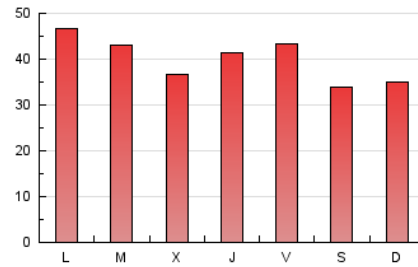

1. Cifras totales y promedios (Nacional)

MES - AÑO	NAVEGADORES UNICOS	VISITAS	PAGINAS
Mayo - 2026	31.316	63.551	123.313
PROMEDIO DIARIO	1.723	2.112	3.978
PROMEDIO LUNES-VIERNES	1.853	2.261	4.229
PROMEDIO SABADO-DOMINGO	1.449	1.800	3.451
PAGINAS / VISITAS	1,88		
DURACION MEDIA VISITAS	0:03:54		
TIEMPO INTERACCIÓN MEDIO	0:02:40		

2. Secciones (Nacional)

	PAGINAS	%
HOME	41.665	33.79 %
RESTO	81.648	66.21 %

3. Por día del mes (Nacional)

Día	N. únicos	Visitas	Páginas	Día	N. únicos	Visitas	Páginas	Día	N. únicos	Visitas	Páginas
1	1.596	1.943	3.771	11	1.379	1.759	3.586	21	1.758	2.140	3.985
2	1.412	1.728	3.231	12	1.677	2.086	4.453	22	1.672	2.076	3.874
3	1.608	2.038	3.973	13	1.491	1.840	3.483	23	1.556	1.927	3.522
4	1.669	2.141	4.195	14	1.435	1.799	3.486	24	1.405	1.788	3.714
5	1.374	1.756	3.575	15	1.814	2.224	4.222	25	1.604	2.068	4.276
6	1.532	1.942	3.938	16	1.319	1.645	3.223	26	1.529	1.912	3.814
7	2.835	3.309	5.395	17	1.217	1.560	2.965	27	1.132	1.447	3.046
8	2.346	2.725	4.548	18	3.502	3.963	6.568	28	1.596	1.977	3.699
9	1.418	1.703	3.106	19	2.762	3.194	5.399	29	2.133	2.716	5.291
10	1.120	1.422	2.902	20	2.080	2.468	4.201	30	1.600	1.991	3.918
								31	1.830	2.195	3.954

4. Gráficas (Nacional)

4.1 Por día de la semana (promedio)

N. únicos / Visitas (x 100)

Páginas (x 100)

4.2 Por franja horaria (promedio)

Visitas_ (x 1000)

Páginas (x 1000)

4.3 Por meses