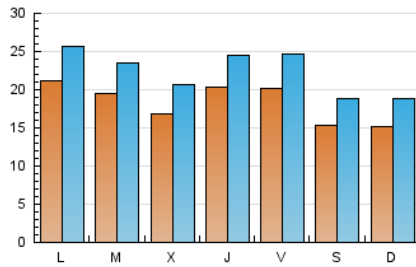

1. Cifras totales y promedios (Nacional e Internacional)

MES - AÑO	NAVEGADORES UNICOS	VISITAS	PAGINAS
Mayo - 2026	33.664	66.954	128.688
PROMEDIO DIARIO	1.825	2.223	4.151
PROMEDIO LUNES-VIERNES	1.965	2.382	4.411
PROMEDIO SABADO-DOMINGO	1.529	1.889	3.605
PAGINAS / VISITAS	1,87		
DURACION MEDIA VISITAS	0:03:49		
TIEMPO INTERACCIÓN MEDIO	0:02:31		

2. Secciones (Nacional e Internacional)

	PAGINAS	%
HOME	43.072	33.47 %
RESTO	85.616	66.53 %

3. Por día del mes (Nacional e Internacional)

Día	N. únicos	Visitas	Páginas	Día	N. únicos	Visitas	Páginas	Día	N. únicos	Visitas	Páginas
1	1.701	2.060	3.951	11	1.488	1.881	3.790	21	1.805	2.189	4.061
2	1.509	1.829	3.392	12	1.857	2.275	4.784	22	1.738	2.149	4.003
3	1.723	2.158	4.172	13	1.813	2.173	3.894	23	1.613	2.001	3.677
4	1.777	2.251	4.350	14	1.672	2.056	3.785	24	1.460	1.856	3.826
5	1.497	1.889	3.753	15	1.960	2.388	4.436	25	1.660	2.129	4.357
6	1.625	2.043	4.076	16	1.370	1.706	3.316	26	1.576	1.969	3.898
7	2.974	3.468	5.684	17	1.278	1.627	3.077	27	1.162	1.482	3.108
8	2.529	2.922	4.840	18	3.573	4.028	6.709	28	1.684	2.070	3.824
9	1.550	1.848	3.346	19	2.837	3.266	5.542	29	2.199	2.793	5.484
10	1.246	1.554	3.108	20	2.147	2.538	4.309	30	1.662	2.065	4.104
								31	1.880	2.250	4.032

4. Gráficas (Nacional e Internacional)

4.1 Por día de la semana (promedio)

N. únicos / Visitas (x 100)

Páginas (x 100)

4.2 Por franja horaria (promedio)

Visitas_ (x 1000)

Páginas (x 1000)

4.3 Por meses