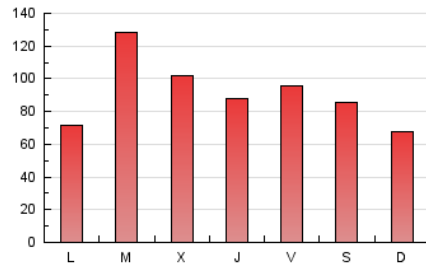

#### 2. Secciones (Nacional)

	PAGINAS	%
<b>HOME</b>	60.656	21.35 %
<b>RESTO</b>	223.415	78.65 %

#### 3. Por día del mes (Nacional)

Día	N. únicos	Visitas	Páginas	Día	N. únicos	Visitas	Páginas	Día	N. únicos	Visitas	Páginas
1	2.635	2.970	4.800	11	2.750	3.101	4.889	21	4.538	5.188	8.117
2	2.425	2.806	4.272	12	2.654	2.961	4.441	22	4.341	4.957	7.615
3	2.437	2.792	4.237	13	2.492	2.858	4.550	23	8.252	9.390	14.083
4	3.160	3.649	5.427	14	24.082	24.817	29.186	24	10.004	11.158	15.958
5	2.404	2.729	4.242	15	13.558	14.461	18.832	25	6.372	7.017	10.459
6	2.416	2.759	4.293	16	6.556	7.063	9.954	26	5.221	6.056	9.356
7	2.678	3.107	4.957	17	10.957	11.736	15.163	27	6.337	7.435	12.472
8	5.050	5.879	8.949	18	9.457	10.167	13.536	28	4.854	5.616	9.226
9	4.550	5.136	7.750	19	5.674	6.175	9.059	29	5.818	6.777	10.595
10	2.905	3.348	5.439	20	4.314	4.817	7.342	30	4.431	5.166	8.016
								31	3.778	4.308	6.856

4. Gráficas (Nacional)

4.1 Por día de la semana (promedio)

N. únicos / Visitas (x 100)

Páginas (x 100)

4.2 Por franja horaria (promedio)

Visitas (x 1000)

Páginas (x 1000)

4.3 Por meses