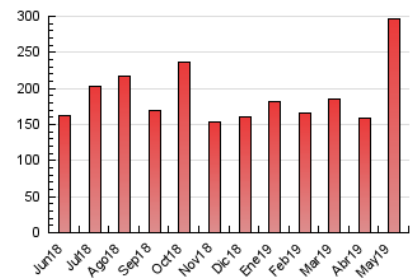

### 3. Por día del mes (Nacional e Internacional)

Día	N. únicos	Visitas	Páginas	Día	N. únicos	Visitas	Páginas	Día	N. únicos	Visitas	Páginas
1	2.849	3.213	5.108	11	2.968	3.338	5.201	21	4.818	5.500	8.517
2	2.646	3.040	4.565	12	2.799	3.116	4.634	22	4.579	5.225	8.040
3	2.636	3.005	4.512	13	2.678	3.061	4.833	23	8.573	9.749	14.544
4	3.396	3.904	5.769	14	24.710	25.472	29.971	24	10.361	11.571	16.600
5	2.608	2.942	4.538	15	14.069	15.016	19.554	25	6.593	7.278	10.808
6	2.610	2.970	4.572	16	6.950	7.468	10.478	26	5.433	6.310	9.734
7	2.904	3.353	5.286	17	11.381	12.170	15.693	27	6.619	7.786	13.011
8	5.399	6.253	9.397	18	9.927	10.637	14.094	28	5.080	5.887	9.658
9	4.888	5.499	8.226	19	5.960	6.481	9.464	29	6.065	7.085	11.061
10	3.103	3.559	5.710	20	4.562	5.086	7.791	30	4.654	5.418	8.382
								31	3.975	4.535	7.197

4. Gráficas (Nacional e Internacional)

4.1 Por día de la semana (promedio)

N. únicos / Visitas (x 100)

Páginas (x 100)

4.2 Por franja horaria (promedio)

Visitas (x 1000)

Páginas (x 1000)

4.3 Por meses

N. únicos / Visitas (x 1000)

Páginas (x 1000)