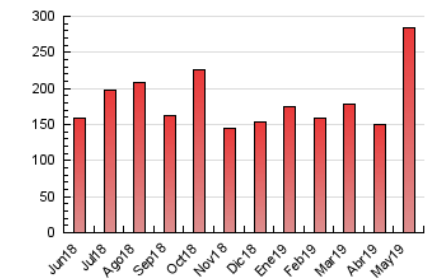

#### 3. Por día del mes (Nacional)

Día	N. únicos	Visitas	Páginas	Día	N. únicos	Visitas	Páginas	Día	N. únicos	Visitas	Páginas
1	2.635	2.970	4.800	11	2.750	3.101	4.889	21	4.538	5.188	8.117
2	2.425	2.806	4.272	12	2.654	2.961	4.441	22	4.341	4.957	7.615
3	2.437	2.792	4.237	13	2.492	2.858	4.550	23	8.252	9.390	14.083
4	3.160	3.649	5.427	14	24.082	24.817	29.186	24	10.004	11.158	15.958
5	2.404	2.729	4.242	15	13.558	14.461	18.832	25	6.372	7.017	10.459
6	2.416	2.759	4.293	16	6.556	7.063	9.954	26	5.221	6.056	9.356
7	2.678	3.107	4.957	17	10.957	11.736	15.163	27	6.337	7.435	12.472
8	5.050	5.879	8.949	18	9.457	10.167	13.536	28	4.854	5.616	9.226
9	4.550	5.136	7.750	19	5.674	6.175	9.059	29	5.818	6.777	10.595
10	2.905	3.348	5.439	20	4.314	4.817	7.342	30	4.431	5.166	8.016
								31	3.778	4.308	6.856

4. Gráficas (Nacional)

4.1 Por día de la semana (promedio)

N. únicos / Visitas (x 100)

Páginas (x 100)

4.2 Por franja horaria (promedio)

Visitas (x 1000)

Páginas (x 1000)

4.3 Por meses

N. únicos / Visitas (x 1000)

Páginas (x 1000)