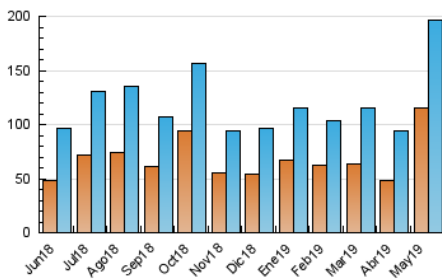

#### 3. Por día del mes (Nacional)

Día	N. únicos	Visitas	Páginas	Día	N. únicos	Visitas	Páginas	Día	N. únicos	Visitas	Páginas
1	2.635	2.970	4.800	11	2.750	3.101	4.889	21	4.538	5.188	8.117
2	2.425	2.806	4.272	12	2.654	2.961	4.441	22	4.341	4.957	7.615
3	2.437	2.792	4.237	13	2.492	2.858	4.550	23	8.252	9.390	14.083
4	3.160	3.649	5.427	14	24.082	24.817	29.186	24	10.004	11.158	15.958
5	2.404	2.729	4.242	15	13.558	14.461	18.832	25	6.372	7.017	10.459
6	2.416	2.759	4.293	16	6.556	7.063	9.954	26	5.221	6.056	9.356
7	2.678	3.107	4.957	17	10.957	11.736	15.163	27	6.337	7.435	12.472
8	5.050	5.879	8.949	18	9.457	10.167	13.536	28	4.854	5.616	9.226
9	4.550	5.136	7.750	19	5.674	6.175	9.059	29	5.818	6.777	10.595
10	2.905	3.348	5.439	20	4.314	4.817	7.342	30	4.431	5.166	8.016
								31	3.778	4.308	6.856

4. Gráficas (Nacional)

4.1 Por día de la semana (promedio)

N. únicos / Visitas (x 100)

Páginas (x 100)

4.2 Por franja horaria (promedio)

Visitas (x 1000)

Páginas (x 1000)

4.3 Por meses

N. únicos / Visitas (x 1000)

Páginas (x 1000)