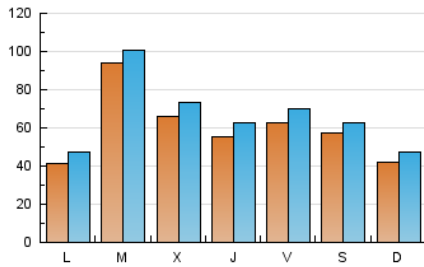

4. Gráficas (Nacional e Internacional)

4.1 Por día de la semana (promedio)

N. únicos / Visitas (x 100)