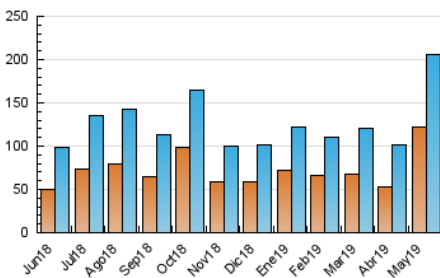

### 3. Por día del mes (Nacional e Internacional)

Día	N. únicos	Visitas	Páginas	Día	N. únicos	Visitas	Páginas	Día	N. únicos	Visitas	Páginas
1	2.849	3.213	5.108	11	2.968	3.338	5.201	21	4.818	5.500	8.517
2	2.646	3.040	4.565	12	2.799	3.116	4.634	22	4.579	5.225	8.040
3	2.636	3.005	4.512	13	2.678	3.061	4.833	23	8.573	9.749	14.544
4	3.396	3.904	5.769	14	24.710	25.472	29.971	24	10.361	11.571	16.600
5	2.608	2.942	4.538	15	14.069	15.016	19.554	25	6.593	7.278	10.808
6	2.610	2.970	4.572	16	6.950	7.468	10.478	26	5.433	6.310	9.734
7	2.904	3.353	5.286	17	11.381	12.170	15.693	27	6.619	7.786	13.011
8	5.399	6.253	9.397	18	9.927	10.637	14.094	28	5.080	5.887	9.658
9	4.888	5.499	8.226	19	5.960	6.481	9.464	29	6.065	7.085	11.061
10	3.103	3.559	5.710	20	4.562	5.086	7.791	30	4.654	5.418	8.382
								31	3.975	4.535	7.197

4. Gráficas (Nacional e Internacional)

4.1 Por día de la semana (promedio)

N. únicos / Visitas (x 100)

Páginas (x 100)

4.2 Por franja horaria (promedio)

Visitas (x 1000)

Páginas (x 1000)

4.3 Por meses

N. únicos / Visitas (x 1000)

Páginas (x 1000)