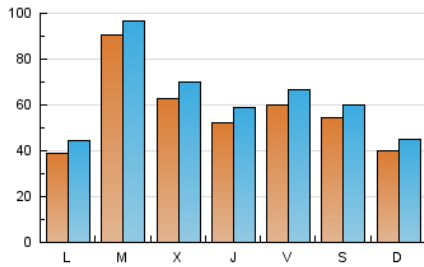

4. Gráficas (Nacional)

4.1 Por día de la semana (promedio)

N. únicos / Visitas (x 100)