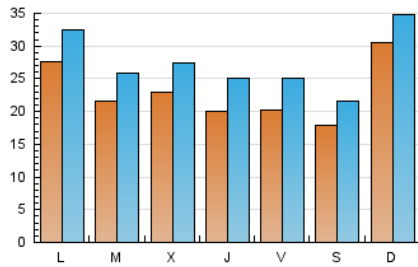

4. Gráficas (Nacional)

4.1 Por día de la semana (promedio)

N. únicos / Visitas (x 100)