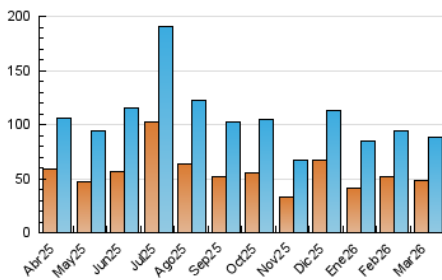

##### 4.1 Por día de la semana (promedio)

N. únicos / Visitas (x 100)

Páginas (x 100)

##### 4.2 Por franja horaria (promedio)

Visitas\_ (x 1000)

Páginas (x 1000)

##### 4.3 Por meses

N. únicos / Visitas (x 1000)

Páginas (x 1000)