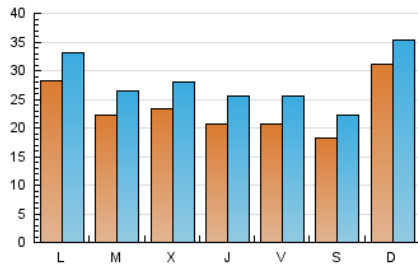

4. Gráficas (Nacional e Internacional)

4.1 Por día de la semana (promedio)

N. únicos / Visitas (x 100)