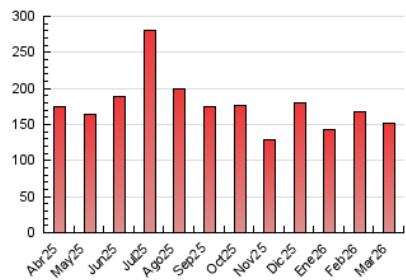

#### 3. Por día del mes (Nacional)

Día	N. únicos	Visitas	Páginas	Día	N. únicos	Visitas	Páginas	Día	N. únicos	Visitas	Páginas
<b>1</b>	8.669	9.314	13.931	<b>11</b>	3.703	4.296	7.079	<b>21</b>	1.745	2.139	3.787
<b>2</b>	2.719	3.095	5.584	<b>12</b>	1.948	2.360	4.415	<b>22</b>	1.279	1.604	3.199
<b>3</b>	1.751	2.189	4.174	<b>13</b>	1.539	1.966	3.812	<b>23</b>	1.909	2.399	4.861
<b>4</b>	1.562	1.981	3.838	<b>14</b>	1.945	2.341	4.507	<b>24</b>	1.450	1.841	3.599
<b>5</b>	1.677	2.138	4.450	<b>15</b>	1.521	1.882	3.935	<b>25</b>	1.500	1.902	3.748
<b>6</b>	2.696	3.177	5.844	<b>16</b>	1.728	2.207	4.534	<b>26</b>	1.799	2.269	4.228
<b>7</b>	2.144	2.570	4.631	<b>17</b>	2.559	3.000	5.263	<b>27</b>	1.507	1.998	3.837
<b>8</b>	1.422	1.799	3.254	<b>18</b>	2.376	2.786	5.131	<b>28</b>	1.290	1.606	2.922
<b>9</b>	1.423	1.840	3.643	<b>19</b>	2.620	3.234	5.505	<b>29</b>	2.417	2.764	4.314
<b>10</b>	2.606	2.990	5.397	<b>20</b>	2.315	2.859	4.903	<b>30</b>	6.038	6.660	9.322
								<b>31</b>	2.460	2.869	4.797

##### 4.1 Por día de la semana (promedio)

N. únicos / Visitas (x 100)

Páginas (x 100)

##### 4.2 Por franja horaria (promedio)

Visitas\_ (x 1000)

Páginas (x 1000)

##### 4.3 Por meses

N. únicos / Visitas (x 1000)

Páginas (x 1000)