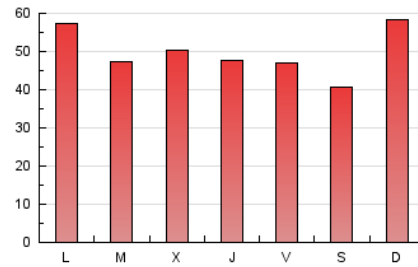

Páginas (x 100)