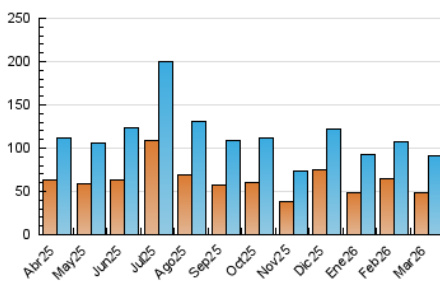

#### 4. Gráficas (Nacional e Internacional)

##### 4.1 Por día de la semana (promedio)

N. únicos / Visitas (x 100)

Páginas (x 100)

##### 4.2 Por franja horaria (promedio)

Visitas\_ (x 1000)

Páginas (x 1000)

##### 4.3 Por meses

N. únicos / Visitas (x 1000)

Páginas (x 1000)