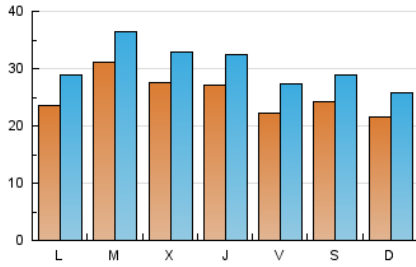

1. Cifras totales y promedios (Nacional)

MES - AÑO	NAVEGADORES UNICOS	VISITAS	PAGINAS
Marzo - 2025	49.089	94.160	160.546
PROMEDIO DIARIO	2.511	3.011	5.179
PROMEDIO LUNES-VIERNES	2.617	3.144	5.420
PROMEDIO SABADO-DOMINGO	2.288	2.731	4.673
PAGINAS / VISITAS	1,72		
DURACION MEDIA VISITAS	0:03:17		
TIEMPO INTERACCIÓN MEDIO	0:02:06		

2. Secciones (Nacional)

	PAGINAS	%
HOME	49.395	30.77 %
RESTO	111.151	69.23 %

3. Por día del mes (Nacional)

Día	N. únicos	Visitas	Páginas	Día	N. únicos	Visitas	Páginas	Día	N. únicos	Visitas	Páginas
1	2.514	3.038	5.483	11	2.297	2.779	4.730	21	2.196	2.773	5.207
2	1.960	2.411	4.443	12	2.179	2.667	4.656	22	1.693	2.108	4.010
3	3.152	3.712	5.831	13	1.798	2.266	4.282	23	1.876	2.315	4.154
4	4.206	4.904	7.298	14	1.889	2.341	4.336	24	2.117	2.636	4.843
5	2.909	3.504	5.653	15	3.361	3.911	5.785	25	4.125	4.628	7.190
6	3.777	4.394	7.445	16	3.032	3.431	5.503	26	4.168	4.678	7.118
7	2.632	3.185	6.040	17	2.218	2.736	5.031	27	3.403	3.922	6.370
8	2.544	2.969	5.204	18	1.827	2.300	4.129	28	2.158	2.656	5.041
9	2.323	2.787	4.595	19	1.747	2.275	4.373	29	2.041	2.438	4.116
10	2.286	2.849	5.062	20	1.883	2.352	4.464	30	1.532	1.906	3.435
								31	1.990	2.477	4.719

4. Gráficas (Nacional)

4.1 Por día de la semana (promedio)

N. únicos / Visitas (x 100)

Páginas (x 100)

4.2 Por franja horaria (promedio)

Visitas_ (x 1000)

Páginas (x 1000)

4.3 Por meses