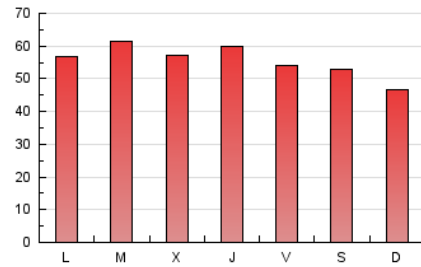

1. Cifras totales y promedios (Nacional e Internacional)

MES - AÑO	NAVEGADORES UNICOS	VISITAS	PAGINAS
Marzo - 2025	55.310	102.647	171.341
PROMEDIO DIARIO	2.745	3.288	5.527
PROMEDIO LUNES-VIERNES	2.881	3.454	5.789
PROMEDIO SABADO-DOMINGO	2.460	2.940	4.978
PAGINAS / VISITAS	1,68		
DURACION MEDIA VISITAS	0:03:11		
TIEMPO INTERACCIÓN MEDIO	0:01:56		

2. Secciones (Nacional e Internacional)

	PAGINAS	%
HOME	51.939	30.31 %
RESTO	119.402	69.69 %

3. Por día del mes (Nacional e Internacional)

Día	N. únicos	Visitas	Páginas	Día	N. únicos	Visitas	Páginas	Día	N. únicos	Visitas	Páginas
1	2.716	3.285	5.917	11	2.498	3.094	4.998	21	2.377	3.025	5.467
2	2.175	2.674	4.771	12	2.354	2.803	4.926	22	1.853	2.295	4.373
3	3.410	3.994	6.189	13	1.962	2.471	4.593	23	2.046	2.514	4.366
4	4.436	5.146	7.671	14	2.071	2.551	4.551	24	2.343	2.961	5.186
5	3.112	3.748	5.943	15	3.509	4.092	6.075	25	4.312	4.848	7.483
6	4.045	4.670	7.872	16	3.198	3.632	5.743	26	4.332	4.868	7.346
7	2.834	3.410	6.341	17	3.715	4.458	6.792	27	3.603	4.109	6.660
8	2.700	3.186	5.648	18	2.075	2.573	4.449	28	2.353	2.908	5.341
9	2.532	3.029	4.894	19	1.952	2.536	4.674	29	2.188	2.614	4.339
10	2.482	3.099	5.359	20	2.085	2.587	4.776	30	1.683	2.081	3.654
								31	2.157	2.669	4.944

4. Gráficas (Nacional e Internacional)

4.1 Por día de la semana (promedio)

N. únicos / Visitas (x 100)

Páginas (x 100)

4.2 Por franja horaria (promedio)

Visitas_ (x 1000)

Páginas (x 1000)

4.3 Por meses