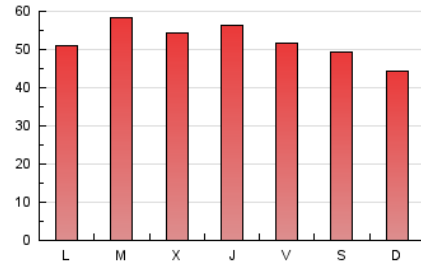

1. Cifras totales y promedios (Nacional)

MES - AÑO	NAVEGADORES UNICOS	VISITAS	PAGINAS
Marzo - 2025	49.089	94.160	160.546
PROMEDIO DIARIO	2.511	3.011	5.179
PROMEDIO LUNES-VIERNES	2.617	3.144	5.420
PROMEDIO SABADO-DOMINGO	2.288	2.731	4.673
PAGINAS / VISITAS	1,72		
DURACION MEDIA VISITAS	0:03:17		
TIEMPO INTERACCIÓN MEDIO	0:02:06		

2. Secciones (Nacional)

	PAGINAS	%
HOME	49.395	30.77 %
RESTO	111.151	69.23 %

3. Por día del mes (Nacional)

Día	N. únicos	Visitas	Páginas	Día	N. únicos	Visitas	Páginas	Día	N. únicos	Visitas	Páginas
1	2.514	3.038	5.483	11	2.297	2.779	4.730	21	2.196	2.773	5.207
2	1.960	2.411	4.443	12	2.179	2.667	4.656	22	1.693	2.108	4.010
3	3.152	3.712	5.831	13	1.798	2.266	4.282	23	1.876	2.315	4.154
4	4.206	4.904	7.298	14	1.889	2.341	4.336	24	2.117	2.636	4.843
5	2.909	3.504	5.653	15	3.361	3.911	5.785	25	4.125	4.628	7.190
6	3.777	4.394	7.445	16	3.032	3.431	5.503	26	4.168	4.678	7.118
7	2.632	3.185	6.040	17	2.218	2.736	5.031	27	3.403	3.922	6.370
8	2.544	2.969	5.204	18	1.827	2.300	4.129	28	2.158	2.656	5.041
9	2.323	2.787	4.595	19	1.747	2.275	4.373	29	2.041	2.438	4.116
10	2.286	2.849	5.062	20	1.883	2.352	4.464	30	1.532	1.906	3.435
								31	1.990	2.477	4.719

4. Gráficas (Nacional)

4.1 Por día de la semana (promedio)

N. únicos / Visitas (x 100)

Páginas (x 100)

4.2 Por franja horaria (promedio)

Visitas_ (x 1000)

Páginas (x 1000)

4.3 Por meses