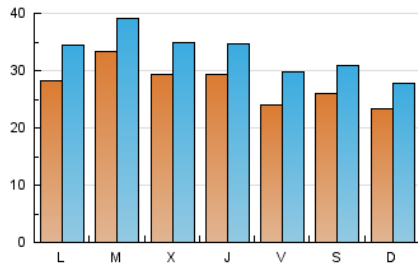

1. Cifras totales y promedios (Nacional e Internacional)

MES - AÑO	NAVEGADORES UNICOS	VISITAS	PAGINAS
Marzo - 2025	55.310	102.647	171.341
PROMEDIO DIARIO	2.745	3.288	5.527
PROMEDIO LUNES-VIERNES	2.881	3.454	5.789
PROMEDIO SABADO-DOMINGO	2.460	2.940	4.978
PAGINAS / VISITAS	1,68		
DURACION MEDIA VISITAS	0:03:11		
TIEMPO INTERACCIÓN MEDIO	0:01:56		

2. Secciones (Nacional e Internacional)

	PAGINAS	%
HOME	51.939	30.31 %
RESTO	119.402	69.69 %

3. Por día del mes (Nacional e Internacional)

Día	N. únicos	Visitas	Páginas	Día	N. únicos	Visitas	Páginas	Día	N. únicos	Visitas	Páginas
1	2.716	3.285	5.917	11	2.498	3.094	4.998	21	2.377	3.025	5.467
2	2.175	2.674	4.771	12	2.354	2.803	4.926	22	1.853	2.295	4.373
3	3.410	3.994	6.189	13	1.962	2.471	4.593	23	2.046	2.514	4.366
4	4.436	5.146	7.671	14	2.071	2.551	4.551	24	2.343	2.961	5.186
5	3.112	3.748	5.943	15	3.509	4.092	6.075	25	4.312	4.848	7.483
6	4.045	4.670	7.872	16	3.198	3.632	5.743	26	4.332	4.868	7.346
7	2.834	3.410	6.341	17	3.715	4.458	6.792	27	3.603	4.109	6.660
8	2.700	3.186	5.648	18	2.075	2.573	4.449	28	2.353	2.908	5.341
9	2.532	3.029	4.894	19	1.952	2.536	4.674	29	2.188	2.614	4.339
10	2.482	3.099	5.359	20	2.085	2.587	4.776	30	1.683	2.081	3.654
								31	2.157	2.669	4.944

4. Gráficas (Nacional e Internacional)

4.1 Por día de la semana (promedio)

N. únicos / Visitas (x 100)

Páginas (x 100)

4.2 Por franja horaria (promedio)

Visitas_ (x 1000)

Páginas (x 1000)

4.3 Por meses