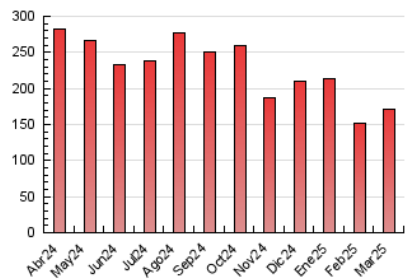

Páginas (x 1000)