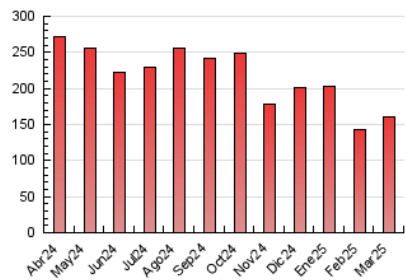

1. Cifras totales y promedios (Nacional)

MES - AÑO	NAVEGADORES UNICOS	VISITAS	PAGINAS
Marzo - 2025	49.089	94.160	160.546
PROMEDIO DIARIO	2.511	3.011	5.179
PROMEDIO LUNES-VIERNES	2.617	3.144	5.420
PROMEDIO SABADO-DOMINGO	2.288	2.731	4.673
PAGINAS / VISITAS	1,72		
DURACION MEDIA VISITAS	0:03:17		
TIEMPO INTERACCIÓN MEDIO	0:02:06		

2. Secciones (Nacional)

	PAGINAS	%
HOME	49.395	30.77 %
RESTO	111.151	69.23 %

3. Por día del mes (Nacional)

Día	N. únicos	Visitas	Páginas	Día	N. únicos	Visitas	Páginas	Día	N. únicos	Visitas	Páginas
1	2.514	3.038	5.483	11	2.297	2.779	4.730	21	2.196	2.773	5.207
2	1.960	2.411	4.443	12	2.179	2.667	4.656	22	1.693	2.108	4.010
3	3.152	3.712	5.831	13	1.798	2.266	4.282	23	1.876	2.315	4.154
4	4.206	4.904	7.298	14	1.889	2.341	4.336	24	2.117	2.636	4.843
5	2.909	3.504	5.653	15	3.361	3.911	5.785	25	4.125	4.628	7.190
6	3.777	4.394	7.445	16	3.032	3.431	5.503	26	4.168	4.678	7.118
7	2.632	3.185	6.040	17	2.218	2.736	5.031	27	3.403	3.922	6.370
8	2.544	2.969	5.204	18	1.827	2.300	4.129	28	2.158	2.656	5.041
9	2.323	2.787	4.595	19	1.747	2.275	4.373	29	2.041	2.438	4.116
10	2.286	2.849	5.062	20	1.883	2.352	4.464	30	1.532	1.906	3.435
								31	1.990	2.477	4.719

4. Gráficas (Nacional)

4.1 Por día de la semana (promedio)

N. únicos / Visitas (x 100)

Páginas (x 100)

4.2 Por franja horaria (promedio)

Visitas_ (x 1000)

Páginas (x 1000)

4.3 Por meses

N. únicos / Visitas (x 1000)

Páginas (x 1000)

5. Observaciones

Este Medio Electrónico de Comunicación ha sido medido por la herramienta Google Analytics de Google (GA4).

6. Definiciones básicas (Para más información ver Normas Técnicas para el Control de los Medios Electrónicos de Comunicación)