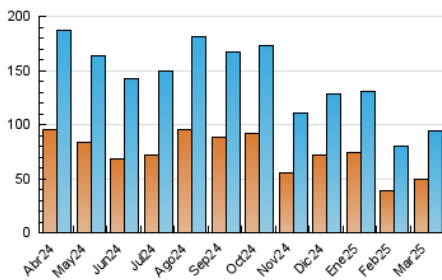

2. Secciones (Nacional)

	PAGINAS	%
HOME	49.395	30.77 %
RESTO	111.151	69.23 %

3. Por día del mes (Nacional)

Día	N. únicos	Visitas	Páginas	Día	N. únicos	Visitas	Páginas	Día	N. únicos	Visitas	Páginas
1	2.514	3.038	5.483	11	2.297	2.779	4.730	21	2.196	2.773	5.207
2	1.960	2.411	4.443	12	2.179	2.667	4.656	22	1.693	2.108	4.010
3	3.152	3.712	5.831	13	1.798	2.266	4.282	23	1.876	2.315	4.154
4	4.206	4.904	7.298	14	1.889	2.341	4.336	24	2.117	2.636	4.843
5	2.909	3.504	5.653	15	3.361	3.911	5.785	25	4.125	4.628	7.190
6	3.777	4.394	7.445	16	3.032	3.431	5.503	26	4.168	4.678	7.118
7	2.632	3.185	6.040	17	2.218	2.736	5.031	27	3.403	3.922	6.370
8	2.544	2.969	5.204	18	1.827	2.300	4.129	28	2.158	2.656	5.041
9	2.323	2.787	4.595	19	1.747	2.275	4.373	29	2.041	2.438	4.116
10	2.286	2.849	5.062	20	1.883	2.352	4.464	30	1.532	1.906	3.435
								31	1.990	2.477	4.719

4. Gráficas (Nacional)

4.1 Por día de la semana (promedio)

N. únicos / Visitas (x 100)

Páginas (x 100)

4.2 Por franja horaria (promedio)

Visitas_ (x 1000)

Páginas (x 1000)

4.3 Por meses

N. únicos / Visitas (x 1000)

Páginas (x 1000)

5. Observaciones

Este Medio Electrónico de Comunicación ha sido medido por la herramienta Google Analytics de Google (GA4).

6. Definiciones básicas (Para más información ver Normas Técnicas para el Control de los Medios Electrónicos de Comunicación)

Visita:

Una secuencia ininterrumpida de páginas servidas a un usuario válido. Si dicho usuario no realiza peticiones de páginas en un periodo de tiempo (30 min) la siguiente petición constituirá el inicio de una nueva visita.