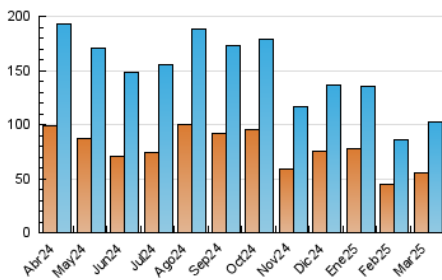

4.3 Por meses

N. únicos / Visitas (x 1000)