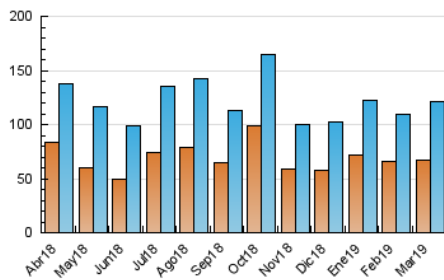

4.3 Por meses

N. únicos / Visitas (x 1000)