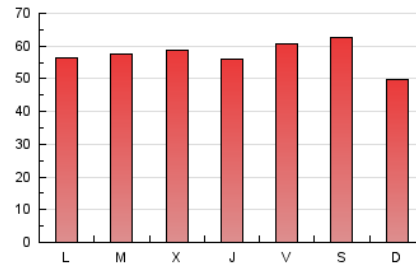

1. Cifras totales y promedios (Nacional)

MES - AÑO	NAVEGADORES UNICOS	VISITAS	PAGINAS
Marzo - 2019	63.198	115.048	177.888
PROMEDIO DIARIO	3.281	3.711	5.738
PROMEDIO LUNES-VIERNES	3.223	3.678	5.798
PROMEDIO SABADO-DOMINGO	3.404	3.781	5.614
PAGINAS / VISITAS	1,55		
DURACION MEDIA VISITAS	0:01:05		
DURACION MEDIA PAGINAS	0:01:59		

2. Secciones (Nacional)

	PAGINAS	%
HOME	52.897	29.74 %
RESTO	124.991	70.26 %

3. Por día del mes (Nacional)

Día	N. únicos	Visitas	Páginas	Día	N. únicos	Visitas	Páginas	Día	N. únicos	Visitas	Páginas
1	4.588	5.174	7.951	11	3.711	4.191	6.656	21	3.068	3.526	5.542
2	4.667	5.068	7.517	12	4.288	4.780	6.994	22	3.240	3.673	5.895
3	3.223	3.534	5.091	13	4.921	5.459	8.534	23	2.959	3.388	5.250
4	3.144	3.675	6.346	14	3.757	4.219	6.375	24	2.518	2.826	4.231
5	2.675	3.042	4.791	15	3.484	3.935	5.962	25	2.674	3.114	5.102
6	2.667	3.075	4.786	16	5.505	5.973	8.169	26	3.410	3.921	6.233
7	3.051	3.516	5.757	17	3.147	3.456	4.927	27	3.404	3.903	5.898
8	3.297	3.774	5.969	18	2.311	2.679	4.396	28	2.523	2.902	4.707
9	3.451	3.919	6.240	19	2.497	2.909	4.955	29	2.623	3.020	4.641
10	2.965	3.320	5.166	20	2.349	2.752	4.258	30	2.255	2.579	4.140
								31	3.354	3.746	5.409

4. Gráficas (Nacional)

4.1 Por día de la semana (promedio)

N. únicos / Visitas (x 100)

Páginas (x 100)

4.2 Por franja horaria (promedio)

Visitas (x 1000)

Páginas (x 1000)

4.3 Por meses