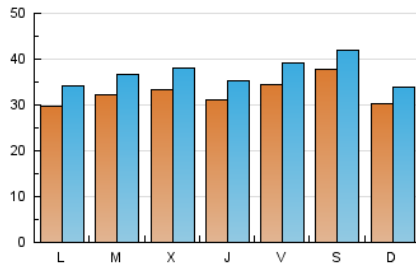

1. Cifras totales y promedios (Nacional)

MES - AÑO	NAVEGADORES UNICOS	VISITAS	PAGINAS
Marzo - 2019	63.198	115.048	177.888
PROMEDIO DIARIO	3.281	3.711	5.738
PROMEDIO LUNES-VIERNES	3.223	3.678	5.798
PROMEDIO SABADO-DOMINGO	3.404	3.781	5.614
PAGINAS / VISITAS	1,55		
DURACION MEDIA VISITAS	0:01:05		
DURACION MEDIA PAGINAS	0:01:59		

2. Secciones (Nacional)

	PAGINAS	%
HOME	52.897	29.74 %
RESTO	124.991	70.26 %

3. Por día del mes (Nacional)

Día	N. únicos	Visitas	Páginas	Día	N. únicos	Visitas	Páginas	Día	N. únicos	Visitas	Páginas
1	4.588	5.174	7.951	11	3.711	4.191	6.656	21	3.068	3.526	5.542
2	4.667	5.068	7.517	12	4.288	4.780	6.994	22	3.240	3.673	5.895
3	3.223	3.534	5.091	13	4.921	5.459	8.534	23	2.959	3.388	5.250
4	3.144	3.675	6.346	14	3.757	4.219	6.375	24	2.518	2.826	4.231
5	2.675	3.042	4.791	15	3.484	3.935	5.962	25	2.674	3.114	5.102
6	2.667	3.075	4.786	16	5.505	5.973	8.169	26	3.410	3.921	6.233
7	3.051	3.516	5.757	17	3.147	3.456	4.927	27	3.404	3.903	5.898
8	3.297	3.774	5.969	18	2.311	2.679	4.396	28	2.523	2.902	4.707
9	3.451	3.919	6.240	19	2.497	2.909	4.955	29	2.623	3.020	4.641
10	2.965	3.320	5.166	20	2.349	2.752	4.258	30	2.255	2.579	4.140
								31	3.354	3.746	5.409

4. Gráficas (Nacional)

4.1 Por día de la semana (promedio)

N. únicos / Visitas (x 100)

Páginas (x 100)

4.2 Por franja horaria (promedio)

Visitas (x 1000)

Páginas (x 1000)

4.3 Por meses