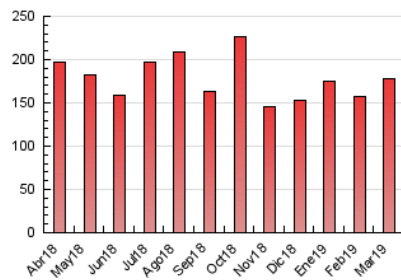

Páginas (x 1000)