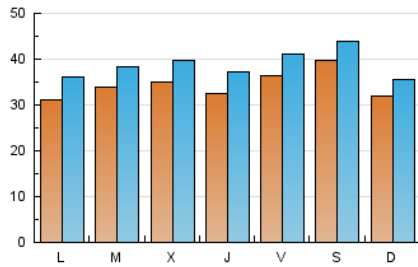

1. Cifras totales y promedios (Nacional e Internacional)

MES - AÑO	NAVEGADORES UNICOS	VISITAS	PAGINAS
Marzo - 2019	67.262	120.942	186.034
PROMEDIO DIARIO	3.448	3.901	6.001
PROMEDIO LUNES-VIERNES	3.387	3.867	6.061
PROMEDIO SABADO-DOMINGO	3.576	3.974	5.876
PAGINAS / VISITAS	1,54		
DURACION MEDIA VISITAS	0:01:04		
DURACION MEDIA PAGINAS	0:01:59		

2. Secciones (Nacional e Internacional)

	PAGINAS	%
HOME	56.521	30.38 %
RESTO	129.513	69.62 %

3. Por día del mes (Nacional e Internacional)

Día	N. únicos	Visitas	Páginas	Día	N. únicos	Visitas	Páginas	Día	N. únicos	Visitas	Páginas
1	4.832	5.442	8.345	11	3.897	4.413	6.973	21	3.218	3.698	5.766
2	4.934	5.347	7.874	12	4.474	4.988	7.254	22	3.405	3.858	6.153
3	3.386	3.715	5.323	13	5.117	5.690	8.874	23	3.118	3.574	5.508
4	3.307	3.863	6.622	14	3.913	4.391	6.612	24	2.641	2.961	4.415
5	2.837	3.224	5.051	15	3.644	4.116	6.201	25	2.827	3.295	5.344
6	2.805	3.253	5.057	16	5.693	6.187	8.470	26	3.571	4.103	6.475
7	3.229	3.723	6.073	17	3.286	3.619	5.138	27	3.562	4.072	6.108
8	3.499	4.012	6.302	18	2.454	2.843	4.624	28	2.674	3.065	4.941
9	3.605	4.110	6.560	19	2.629	3.065	5.167	29	2.753	3.172	4.857
10	3.107	3.498	5.418	20	2.487	2.914	4.476	30	2.447	2.787	4.393
								31	3.539	3.944	5.660

4. Gráficas (Nacional e Internacional)

4.1 Por día de la semana (promedio)

N. únicos / Visitas (x 100)

Páginas (x 100)

4.2 Por franja horaria (promedio)

Visitas (x 1000)

Páginas (x 1000)

4.3 Por meses