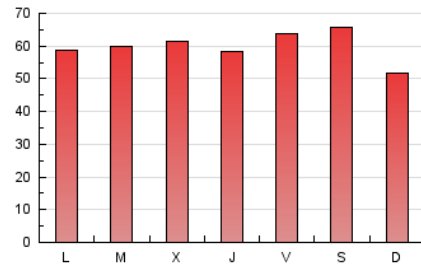

1. Cifras totales y promedios (Nacional e Internacional)

MES - AÑO	NAVEGADORES UNICOS	VISITAS	PAGINAS
Marzo - 2019	67.262	120.942	186.034
PROMEDIO DIARIO	3.448	3.901	6.001
PROMEDIO LUNES-VIERNES	3.387	3.867	6.061
PROMEDIO SABADO-DOMINGO	3.576	3.974	5.876
PAGINAS / VISITAS	1,54		
DURACION MEDIA VISITAS	0:01:04		
DURACION MEDIA PAGINAS	0:01:59		

2. Secciones (Nacional e Internacional)

	PAGINAS	%
HOME	56.521	30.38 %
RESTO	129.513	69.62 %

3. Por día del mes (Nacional e Internacional)

Día	N. únicos	Visitas	Páginas	Día	N. únicos	Visitas	Páginas	Día	N. únicos	Visitas	Páginas
1	4.832	5.442	8.345	11	3.897	4.413	6.973	21	3.218	3.698	5.766
2	4.934	5.347	7.874	12	4.474	4.988	7.254	22	3.405	3.858	6.153
3	3.386	3.715	5.323	13	5.117	5.690	8.874	23	3.118	3.574	5.508
4	3.307	3.863	6.622	14	3.913	4.391	6.612	24	2.641	2.961	4.415
5	2.837	3.224	5.051	15	3.644	4.116	6.201	25	2.827	3.295	5.344
6	2.805	3.253	5.057	16	5.693	6.187	8.470	26	3.571	4.103	6.475
7	3.229	3.723	6.073	17	3.286	3.619	5.138	27	3.562	4.072	6.108
8	3.499	4.012	6.302	18	2.454	2.843	4.624	28	2.674	3.065	4.941
9	3.605	4.110	6.560	19	2.629	3.065	5.167	29	2.753	3.172	4.857
10	3.107	3.498	5.418	20	2.487	2.914	4.476	30	2.447	2.787	4.393
								31	3.539	3.944	5.660

4. Gráficas (Nacional e Internacional)

4.1 Por día de la semana (promedio)

N. únicos / Visitas (x 100)

Páginas (x 100)

4.2 Por franja horaria (promedio)

Visitas (x 1000)

Páginas (x 1000)

4.3 Por meses