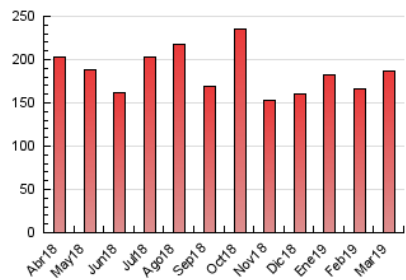

Páginas (x 1000)