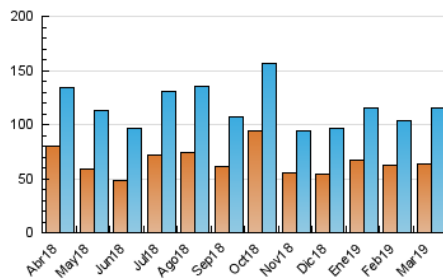

4.3 Por meses

N. únicos / Visitas (x 1000)