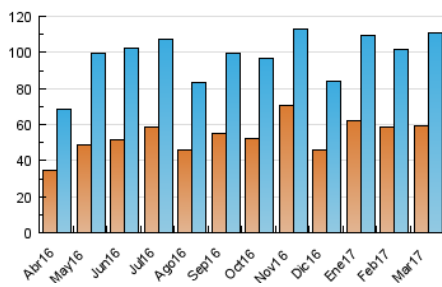

4.3 Por meses

N. únicos / Visitas (x 1000)