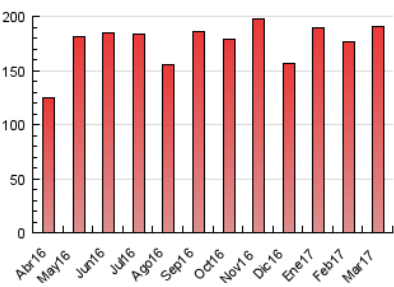

Páginas (x 1000)