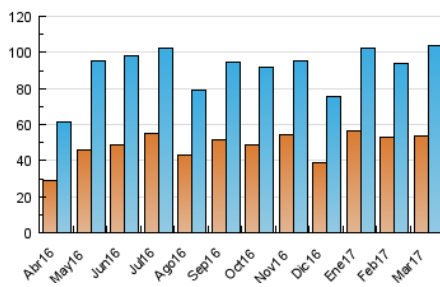

4.3 Por meses

N. únicos / Visitas (x 1000)