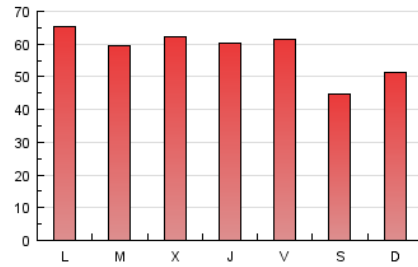

Páginas (x 100)