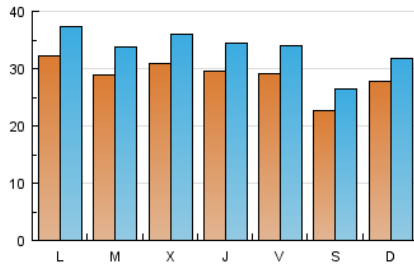

4. Gráficas (Nacional)

4.1 Por día de la semana (promedio)

N. únicos / Visitas (x 100)