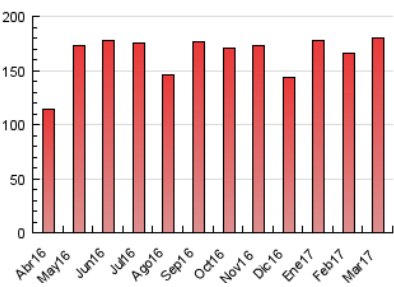

Páginas (x 1000)