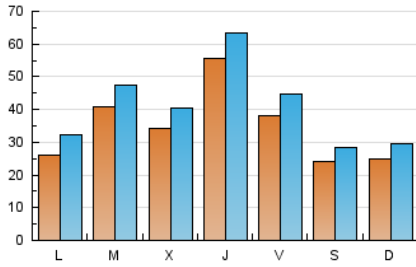

1. Cifras totales y promedios (Nacional)

MES - AÑO	NAVEGADORES UNICOS	VISITAS	PAGINAS
Enero - 2025	74.365	130.170	202.977
PROMEDIO DIARIO	3.556	4.168	6.548
PROMEDIO LUNES-VIERNES	3.941	4.612	7.174
PROMEDIO SABADO-DOMINGO	2.448	2.891	4.746
PAGINAS / VISITAS	1,57		
DURACION MEDIA VISITAS	0:02:44		
TIEMPO INTERACCIÓN MEDIO	0:01:48		

2. Secciones (Nacional)

	PAGINAS	%
HOME	55.057	27.12 %
RESTO	147.920	72.88 %

3. Por día del mes (Nacional)

Día	N. únicos	Visitas	Páginas	Día	N. únicos	Visitas	Páginas	Día	N. únicos	Visitas	Páginas
1	2.038	2.596	5.468	11	1.589	2.033	3.718	21	2.262	2.827	4.952
2	19.055	20.699	25.403	12	1.912	2.388	4.205	22	2.403	3.021	5.721
3	10.562	11.731	15.287	13	3.429	4.188	6.445	23	2.558	3.175	5.857
4	3.414	3.910	6.078	14	3.183	3.817	6.258	24	1.986	2.494	4.632
5	2.463	2.889	4.788	15	2.390	2.967	5.313	25	1.579	1.974	3.451
6	1.961	2.458	4.469	16	1.881	2.395	4.463	26	1.402	1.782	3.474
7	2.865	3.463	6.338	17	1.761	2.323	4.432	27	2.349	2.906	5.443
8	2.243	2.786	5.021	18	3.000	3.449	5.554	28	7.991	8.887	11.879
9	1.883	2.460	4.698	19	4.221	4.702	6.699	29	8.050	8.835	12.026
10	1.956	2.441	4.810	20	2.742	3.288	5.204	30	2.388	3.029	5.308
								31	2.707	3.289	5.583

4. Gráficas (Nacional)

4.1 Por día de la semana (promedio)

N. únicos / Visitas (x 100)

Páginas (x 100)

4.2 Por franja horaria (promedio)

Visitas_ (x 1000)

Páginas (x 1000)

4.3 Por meses