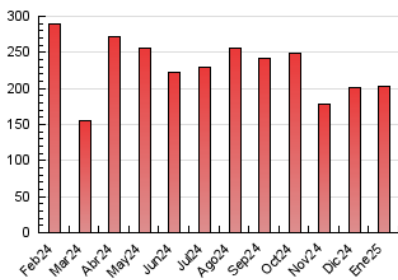

1. Cifras totales y promedios (Nacional)

MES - AÑO	NAVEGADORES UNICOS	VISITAS	PAGINAS
Enero - 2025	74.365	130.170	202.977
PROMEDIO DIARIO	3.556	4.168	6.548
PROMEDIO LUNES-VIERNES	3.941	4.612	7.174
PROMEDIO SABADO-DOMINGO	2.448	2.891	4.746
PAGINAS / VISITAS	1,57		
DURACION MEDIA VISITAS	0:02:44		
TIEMPO INTERACCIÓN MEDIO	0:01:48		

2. Secciones (Nacional)

	PAGINAS	%
HOME	55.057	27.12 %
RESTO	147.920	72.88 %

3. Por día del mes (Nacional)

Día	N. únicos	Visitas	Páginas	Día	N. únicos	Visitas	Páginas	Día	N. únicos	Visitas	Páginas
1	2.038	2.596	5.468	11	1.589	2.033	3.718	21	2.262	2.827	4.952
2	19.055	20.699	25.403	12	1.912	2.388	4.205	22	2.403	3.021	5.721
3	10.562	11.731	15.287	13	3.429	4.188	6.445	23	2.558	3.175	5.857
4	3.414	3.910	6.078	14	3.183	3.817	6.258	24	1.986	2.494	4.632
5	2.463	2.889	4.788	15	2.390	2.967	5.313	25	1.579	1.974	3.451
6	1.961	2.458	4.469	16	1.881	2.395	4.463	26	1.402	1.782	3.474
7	2.865	3.463	6.338	17	1.761	2.323	4.432	27	2.349	2.906	5.443
8	2.243	2.786	5.021	18	3.000	3.449	5.554	28	7.991	8.887	11.879
9	1.883	2.460	4.698	19	4.221	4.702	6.699	29	8.050	8.835	12.026
10	1.956	2.441	4.810	20	2.742	3.288	5.204	30	2.388	3.029	5.308
								31	2.707	3.289	5.583

4. Gráficas (Nacional)

4.1 Por día de la semana (promedio)

N. únicos / Visitas (x 100)

Páginas (x 100)

4.2 Por franja horaria (promedio)

Visitas_ (x 1000)

Páginas (x 1000)

4.3 Por meses

N. únicos / Visitas (x 1000)

Páginas (x 1000)

5. Observaciones

Este Medio Electrónico de Comunicación ha sido medido por la herramienta Google Analytics de Google (GA4).

6. Definiciones básicas (Para más información ver Normas Técnicas para el Control de los Medios Electrónicos de Comunicación)