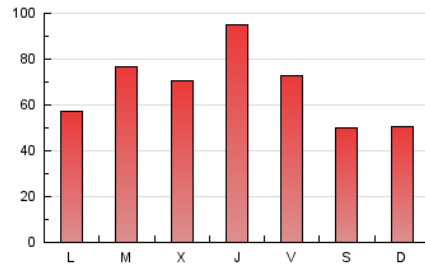

1. Cifras totales y promedios (Nacional e Internacional)

MES - AÑO	NAVEGADORES UNICOS	VISITAS	PAGINAS
Enero - 2025	78.219	135.608	213.036
PROMEDIO DIARIO	3.721	4.369	6.872
PROMEDIO LUNES-VIERNES	4.112	4.824	7.508
PROMEDIO SABADO-DOMINGO	2.596	3.062	5.045
PAGINAS / VISITAS	1,57		
DURACION MEDIA VISITAS	0:02:43		
TIEMPO INTERACCIÓN MEDIO	0:01:46		

2. Secciones (Nacional e Internacional)

	PAGINAS	%
HOME	57.845	27.15 %
RESTO	155.191	72.85 %

3. Por día del mes (Nacional e Internacional)

Día	N. únicos	Visitas	Páginas	Día	N. únicos	Visitas	Páginas	Día	N. únicos	Visitas	Páginas
1	2.206	2.823	5.886	11	1.740	2.215	4.046	21	2.381	2.980	5.150
2	19.320	21.033	25.857	12	2.039	2.557	4.492	22	2.542	3.194	6.040
3	10.898	12.075	15.964	13	3.621	4.421	6.722	23	2.705	3.349	6.203
4	3.612	4.137	6.470	14	3.405	4.087	6.725	24	2.116	2.668	4.914
5	2.610	3.025	5.074	15	2.575	3.215	5.658	25	1.717	2.149	3.662
6	2.115	2.644	4.815	16	2.008	2.561	4.734	26	1.539	1.951	3.733
7	3.058	3.686	6.636	17	1.870	2.458	4.726	27	2.487	3.086	5.740
8	2.417	2.947	5.299	18	3.142	3.602	5.887	28	8.134	9.091	12.215
9	2.004	2.624	4.936	19	4.368	4.863	6.994	29	8.224	9.063	12.329
10	2.090	2.618	5.022	20	2.916	3.508	5.562	30	2.578	3.297	5.705
								31	2.900	3.524	5.840

4. Gráficas (Nacional e Internacional)

4.1 Por día de la semana (promedio)

N. únicos / Visitas (x 100)

Páginas (x 100)

4.2 Por franja horaria (promedio)

Visitas_ (x 1000)

Páginas (x 1000)

4.3 Por meses