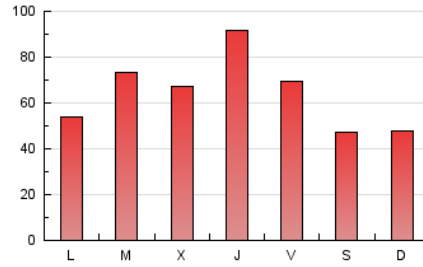

1. Cifras totales y promedios (Nacional)

MES - AÑO	NAVEGADORES UNICOS	VISITAS	PAGINAS
Enero - 2025	74.365	130.170	202.977
PROMEDIO DIARIO	3.556	4.168	6.548
PROMEDIO LUNES-VIERNES	3.941	4.612	7.174
PROMEDIO SABADO-DOMINGO	2.448	2.891	4.746
PAGINAS / VISITAS	1,57		
DURACION MEDIA VISITAS	0:02:44		
TIEMPO INTERACCIÓN MEDIO	0:01:48		

2. Secciones (Nacional)

	PAGINAS	%
HOME	55.057	27.12 %
RESTO	147.920	72.88 %

3. Por día del mes (Nacional)

Día	N. únicos	Visitas	Páginas	Día	N. únicos	Visitas	Páginas	Día	N. únicos	Visitas	Páginas
1	2.038	2.596	5.468	11	1.589	2.033	3.718	21	2.262	2.827	4.952
2	19.055	20.699	25.403	12	1.912	2.388	4.205	22	2.403	3.021	5.721
3	10.562	11.731	15.287	13	3.429	4.188	6.445	23	2.558	3.175	5.857
4	3.414	3.910	6.078	14	3.183	3.817	6.258	24	1.986	2.494	4.632
5	2.463	2.889	4.788	15	2.390	2.967	5.313	25	1.579	1.974	3.451
6	1.961	2.458	4.469	16	1.881	2.395	4.463	26	1.402	1.782	3.474
7	2.865	3.463	6.338	17	1.761	2.323	4.432	27	2.349	2.906	5.443
8	2.243	2.786	5.021	18	3.000	3.449	5.554	28	7.991	8.887	11.879
9	1.883	2.460	4.698	19	4.221	4.702	6.699	29	8.050	8.835	12.026
10	1.956	2.441	4.810	20	2.742	3.288	5.204	30	2.388	3.029	5.308
								31	2.707	3.289	5.583

4. Gráficas (Nacional)

4.1 Por día de la semana (promedio)

N. únicos / Visitas (x 100)

Páginas (x 100)

4.2 Por franja horaria (promedio)

Visitas_ (x 1000)

Páginas (x 1000)

4.3 Por meses