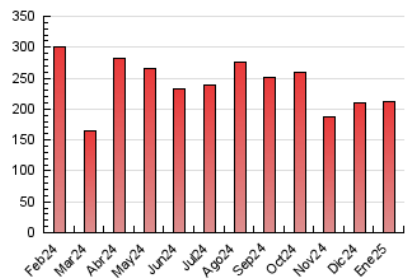

Páginas (x 1000)