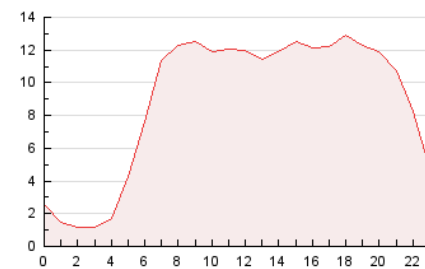

2. Secciones (Nacional e Internacional)

	PAGINAS	%
HOME	57.845	27.15 %
RESTO	155.191	72.85 %

3. Por día del mes (Nacional e Internacional)

Día	N. únicos	Visitas	Páginas	Día	N. únicos	Visitas	Páginas	Día	N. únicos	Visitas	Páginas
1	2.206	2.823	5.886	11	1.740	2.215	4.046	21	2.381	2.980	5.150
2	19.320	21.033	25.857	12	2.039	2.557	4.492	22	2.542	3.194	6.040
3	10.898	12.075	15.964	13	3.621	4.421	6.722	23	2.705	3.349	6.203
4	3.612	4.137	6.470	14	3.405	4.087	6.725	24	2.116	2.668	4.914
5	2.610	3.025	5.074	15	2.575	3.215	5.658	25	1.717	2.149	3.662
6	2.115	2.644	4.815	16	2.008	2.561	4.734	26	1.539	1.951	3.733
7	3.058	3.686	6.636	17	1.870	2.458	4.726	27	2.487	3.086	5.740
8	2.417	2.947	5.299	18	3.142	3.602	5.887	28	8.134	9.091	12.215
9	2.004	2.624	4.936	19	4.368	4.863	6.994	29	8.224	9.063	12.329
10	2.090	2.618	5.022	20	2.916	3.508	5.562	30	2.578	3.297	5.705
								31	2.900	3.524	5.840

4. Gráficas (Nacional e Internacional)

4.1 Por día de la semana (promedio)

N. únicos / Visitas (x 100)

Páginas (x 100)

4.2 Por franja horaria (promedio)

Visitas_ (x 1000)

Páginas (x 1000)

4.3 Por meses