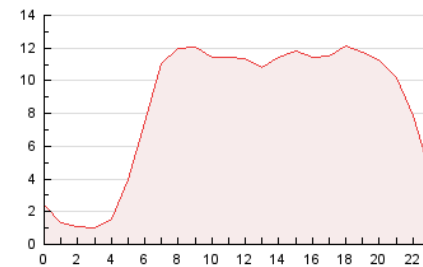

2. Secciones (Nacional)

	PAGINAS	%
HOME	55.057	27.12 %
RESTO	147.920	72.88 %

3. Por día del mes (Nacional)

Día	N. únicos	Visitas	Páginas	Día	N. únicos	Visitas	Páginas	Día	N. únicos	Visitas	Páginas
1	2.038	2.596	5.468	11	1.589	2.033	3.718	21	2.262	2.827	4.952
2	19.055	20.699	25.403	12	1.912	2.388	4.205	22	2.403	3.021	5.721
3	10.562	11.731	15.287	13	3.429	4.188	6.445	23	2.558	3.175	5.857
4	3.414	3.910	6.078	14	3.183	3.817	6.258	24	1.986	2.494	4.632
5	2.463	2.889	4.788	15	2.390	2.967	5.313	25	1.579	1.974	3.451
6	1.961	2.458	4.469	16	1.881	2.395	4.463	26	1.402	1.782	3.474
7	2.865	3.463	6.338	17	1.761	2.323	4.432	27	2.349	2.906	5.443
8	2.243	2.786	5.021	18	3.000	3.449	5.554	28	7.991	8.887	11.879
9	1.883	2.460	4.698	19	4.221	4.702	6.699	29	8.050	8.835	12.026
10	1.956	2.441	4.810	20	2.742	3.288	5.204	30	2.388	3.029	5.308
								31	2.707	3.289	5.583

4. Gráficas (Nacional)

4.1 Por día de la semana (promedio)

N. únicos / Visitas (x 100)

Páginas (x 100)

4.2 Por franja horaria (promedio)

Visitas_ (x 1000)

Páginas (x 1000)

4.3 Por meses

N. únicos / Visitas (x 1000)

Páginas (x 1000)

5. Observaciones

Este Medio Electrónico de Comunicación ha sido medido por la herramienta Google Analytics de Google (GA4).

6. Definiciones básicas (Para más información ver Normas Técnicas para el Control de los Medios Electrónicos de Comunicación)