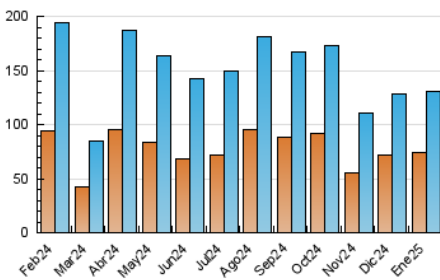

1. Cifras totales y promedios (Nacional)

MES - AÑO	NAVEGADORES UNICOS	VISITAS	PAGINAS
Enero - 2025	74.365	130.170	202.977
PROMEDIO DIARIO	3.556	4.168	6.548
PROMEDIO LUNES-VIERNES	3.941	4.612	7.174
PROMEDIO SABADO-DOMINGO	2.448	2.891	4.746
PAGINAS / VISITAS	1,57		
DURACION MEDIA VISITAS	0:02:44		
TIEMPO INTERACCIÓN MEDIO	0:01:48		

2. Secciones (Nacional)

	PAGINAS	%
HOME	55.057	27.12 %
RESTO	147.920	72.88 %

3. Por día del mes (Nacional)

Día	N. únicos	Visitas	Páginas	Día	N. únicos	Visitas	Páginas	Día	N. únicos	Visitas	Páginas
1	2.038	2.596	5.468	11	1.589	2.033	3.718	21	2.262	2.827	4.952
2	19.055	20.699	25.403	12	1.912	2.388	4.205	22	2.403	3.021	5.721
3	10.562	11.731	15.287	13	3.429	4.188	6.445	23	2.558	3.175	5.857
4	3.414	3.910	6.078	14	3.183	3.817	6.258	24	1.986	2.494	4.632
5	2.463	2.889	4.788	15	2.390	2.967	5.313	25	1.579	1.974	3.451
6	1.961	2.458	4.469	16	1.881	2.395	4.463	26	1.402	1.782	3.474
7	2.865	3.463	6.338	17	1.761	2.323	4.432	27	2.349	2.906	5.443
8	2.243	2.786	5.021	18	3.000	3.449	5.554	28	7.991	8.887	11.879
9	1.883	2.460	4.698	19	4.221	4.702	6.699	29	8.050	8.835	12.026
10	1.956	2.441	4.810	20	2.742	3.288	5.204	30	2.388	3.029	5.308
								31	2.707	3.289	5.583

4. Gráficas (Nacional)

4.1 Por día de la semana (promedio)

N. únicos / Visitas (x 100)

Páginas (x 100)

4.2 Por franja horaria (promedio)

Visitas_ (x 1000)

Páginas (x 1000)

4.3 Por meses

N. únicos / Visitas (x 1000)

Páginas (x 1000)

5. Observaciones

Este Medio Electrónico de Comunicación ha sido medido por la herramienta Google Analytics de Google (GA4).

6. Definiciones básicas (Para más información ver Normas Técnicas para el Control de los Medios Electrónicos de Comunicación)