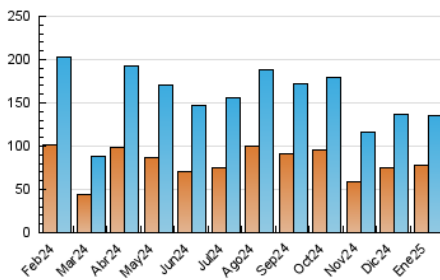

4.3 Por meses

N. únicos / Visitas (x 1000)