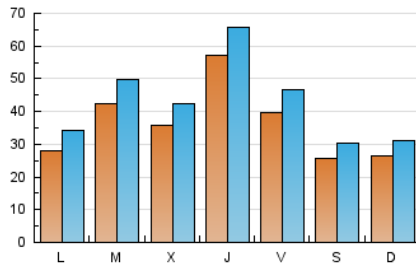

1. Cifras totales y promedios (Nacional e Internacional)

MES - AÑO	NAVEGADORES UNICOS	VISITAS	PAGINAS
Enero - 2025	78.219	135.608	213.036
PROMEDIO DIARIO	3.721	4.369	6.872
PROMEDIO LUNES-VIERNES	4.112	4.824	7.508
PROMEDIO SABADO-DOMINGO	2.596	3.062	5.045
PAGINAS / VISITAS	1,57		
DURACION MEDIA VISITAS	0:02:43		
TIEMPO INTERACCIÓN MEDIO	0:01:46		

2. Secciones (Nacional e Internacional)

	PAGINAS	%
HOME	57.845	27.15 %
RESTO	155.191	72.85 %

3. Por día del mes (Nacional e Internacional)

Día	N. únicos	Visitas	Páginas	Día	N. únicos	Visitas	Páginas	Día	N. únicos	Visitas	Páginas
1	2.206	2.823	5.886	11	1.740	2.215	4.046	21	2.381	2.980	5.150
2	19.320	21.033	25.857	12	2.039	2.557	4.492	22	2.542	3.194	6.040
3	10.898	12.075	15.964	13	3.621	4.421	6.722	23	2.705	3.349	6.203
4	3.612	4.137	6.470	14	3.405	4.087	6.725	24	2.116	2.668	4.914
5	2.610	3.025	5.074	15	2.575	3.215	5.658	25	1.717	2.149	3.662
6	2.115	2.644	4.815	16	2.008	2.561	4.734	26	1.539	1.951	3.733
7	3.058	3.686	6.636	17	1.870	2.458	4.726	27	2.487	3.086	5.740
8	2.417	2.947	5.299	18	3.142	3.602	5.887	28	8.134	9.091	12.215
9	2.004	2.624	4.936	19	4.368	4.863	6.994	29	8.224	9.063	12.329
10	2.090	2.618	5.022	20	2.916	3.508	5.562	30	2.578	3.297	5.705
								31	2.900	3.524	5.840

4. Gráficas (Nacional e Internacional)

4.1 Por día de la semana (promedio)

N. únicos / Visitas (x 100)

Páginas (x 100)

4.2 Por franja horaria (promedio)

Visitas_ (x 1000)

Páginas (x 1000)

4.3 Por meses