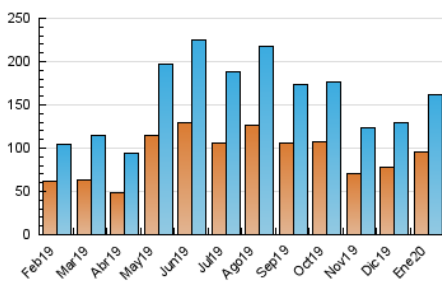

4.3 Por meses

N. únicos / Visitas (x 1000)