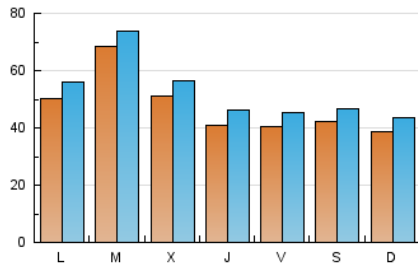

1. Cifras totales y promedios (Nacional)

MES - AÑO	NAVEGADORES UNICOS	VISITAS	PAGINAS
Enero - 2020	95.702	161.673	238.193
PROMEDIO DIARIO	4.717	5.215	7.684
PROMEDIO LUNES-VIERNES	4.951	5.466	8.050
PROMEDIO SABADO-DOMINGO	4.046	4.495	6.631
PAGINAS / VISITAS	1,47		
DURACION MEDIA VISITAS	0:00:56		
DURACION MEDIA PAGINAS	0:01:58		

2. Secciones (Nacional)

	PAGINAS	%
HOME	56.578	23.75 %
RESTO	181.615	76.25 %

3. Por día del mes (Nacional)

Día	N. únicos	Visitas	Páginas	Día	N. únicos	Visitas	Páginas	Día	N. únicos	Visitas	Páginas
1	2.773	3.059	4.700	11	4.875	5.312	7.719	21	3.276	3.796	6.365
2	2.097	2.468	4.591	12	4.792	5.286	7.544	22	4.035	4.626	7.494
3	2.751	3.221	5.372	13	8.299	9.109	12.186	23	4.700	5.312	8.615
4	2.146	2.484	3.990	14	8.330	8.965	11.907	24	4.215	4.713	7.443
5	1.562	1.823	3.151	15	8.838	9.571	13.086	25	3.818	4.258	6.241
6	1.841	2.167	3.773	16	6.691	7.177	10.057	26	2.837	3.201	4.977
7	3.012	3.466	5.521	17	5.322	5.835	8.702	27	5.482	6.034	8.812
8	2.402	2.826	4.635	18	5.982	6.536	9.510	28	12.729	13.294	16.682
9	3.108	3.586	6.338	19	6.357	7.058	9.917	29	7.583	8.087	10.840
10	5.500	6.020	8.680	20	4.435	5.016	7.499	30	3.924	4.469	6.932
								31	2.524	2.898	4.914

4. Gráficas (Nacional)

4.1 Por día de la semana (promedio)

N. únicos / Visitas (x 100)

Páginas (x 100)

4.2 Por franja horaria (promedio)

Visitas (x 1000)

Páginas (x 1000)

4.3 Por meses