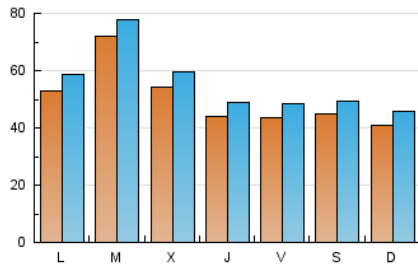

1. Cifras totales y promedios (Nacional e Internacional)

MES - AÑO	NAVEGADORES UNICOS	VISITAS	PAGINAS
Enero - 2020	103.358	171.031	249.845
PROMEDIO DIARIO	4.998	5.517	8.060
PROMEDIO LUNES-VIERNES	5.243	5.777	8.437
PROMEDIO SABADO-DOMINGO	4.293	4.770	6.973
PAGINAS / VISITAS	1,46		
DURACION MEDIA VISITAS	0:00:54		
DURACION MEDIA PAGINAS	0:01:58		

2. Secciones (Nacional e Internacional)

	PAGINAS	%
HOME	58.849	23.55 %
RESTO	190.996	76.45 %

3. Por día del mes (Nacional e Internacional)

Día	N. únicos	Visitas	Páginas	Día	N. únicos	Visitas	Páginas	Día	N. únicos	Visitas	Páginas
1	3.010	3.318	5.071	11	5.151	5.599	8.057	21	3.534	4.073	6.716
2	2.353	2.747	4.935	12	5.009	5.509	7.808	22	4.316	4.924	7.884
3	3.044	3.543	5.816	13	8.617	9.459	12.587	23	5.009	5.638	9.034
4	2.382	2.754	4.354	14	8.727	9.373	12.356	24	4.474	4.986	7.775
5	1.746	2.051	3.495	15	9.213	9.979	13.555	25	4.079	4.532	6.556
6	2.018	2.369	4.028	16	6.971	7.500	10.465	26	3.030	3.406	5.252
7	3.193	3.664	5.788	17	5.599	6.124	9.071	27	5.745	6.315	9.174
8	2.634	3.084	4.994	18	6.287	6.912	9.958	28	13.357	13.912	17.406
9	3.320	3.809	6.622	19	6.659	7.398	10.305	29	7.874	8.389	11.207
10	5.839	6.376	9.129	20	4.754	5.362	7.933	30	4.235	4.794	7.336
								31	2.745	3.132	5.178

4. Gráficas (Nacional e Internacional)

4.1 Por día de la semana (promedio)

N. únicos / Visitas (x 100)

Páginas (x 100)

4.2 Por franja horaria (promedio)

Visitas (x 1000)

Páginas (x 1000)

4.3 Por meses