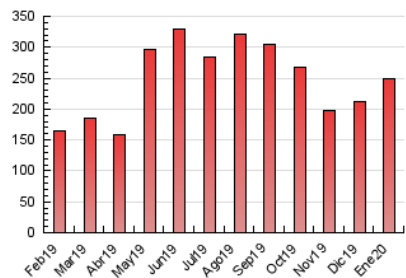

Páginas (x 1000)