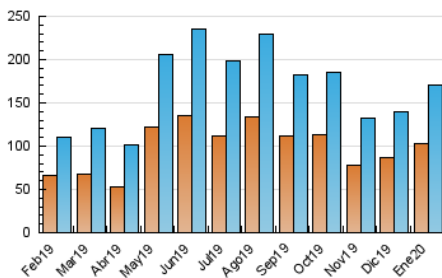

4.3 Por meses

N. únicos / Visitas (x 1000)