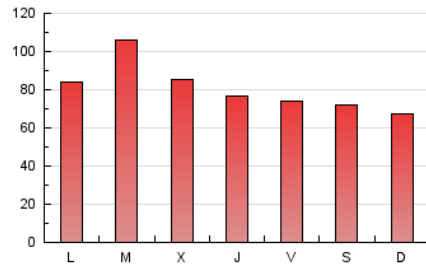

1. Cifras totales y promedios (Nacional e Internacional)

MES - AÑO	NAVEGADORES UNICOS	VISITAS	PAGINAS
Enero - 2020	103.358	171.031	249.845
PROMEDIO DIARIO	4.998	5.517	8.060
PROMEDIO LUNES-VIERNES	5.243	5.777	8.437
PROMEDIO SABADO-DOMINGO	4.293	4.770	6.973
PAGINAS / VISITAS	1,46		
DURACION MEDIA VISITAS	0:00:54		
DURACION MEDIA PAGINAS	0:01:58		

2. Secciones (Nacional e Internacional)

	PAGINAS	%
HOME	58.849	23.55 %
RESTO	190.996	76.45 %

3. Por día del mes (Nacional e Internacional)

Día	N. únicos	Visitas	Páginas	Día	N. únicos	Visitas	Páginas	Día	N. únicos	Visitas	Páginas
1	3.010	3.318	5.071	11	5.151	5.599	8.057	21	3.534	4.073	6.716
2	2.353	2.747	4.935	12	5.009	5.509	7.808	22	4.316	4.924	7.884
3	3.044	3.543	5.816	13	8.617	9.459	12.587	23	5.009	5.638	9.034
4	2.382	2.754	4.354	14	8.727	9.373	12.356	24	4.474	4.986	7.775
5	1.746	2.051	3.495	15	9.213	9.979	13.555	25	4.079	4.532	6.556
6	2.018	2.369	4.028	16	6.971	7.500	10.465	26	3.030	3.406	5.252
7	3.193	3.664	5.788	17	5.599	6.124	9.071	27	5.745	6.315	9.174
8	2.634	3.084	4.994	18	6.287	6.912	9.958	28	13.357	13.912	17.406
9	3.320	3.809	6.622	19	6.659	7.398	10.305	29	7.874	8.389	11.207
10	5.839	6.376	9.129	20	4.754	5.362	7.933	30	4.235	4.794	7.336
								31	2.745	3.132	5.178

4. Gráficas (Nacional e Internacional)

4.1 Por día de la semana (promedio)

N. únicos / Visitas (x 100)

Páginas (x 100)

4.2 Por franja horaria (promedio)

Visitas (x 1000)

Páginas (x 1000)

4.3 Por meses