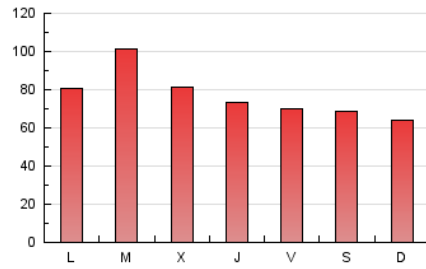

1. Cifras totales y promedios (Nacional)

MES - AÑO	NAVEGADORES UNICOS	VISITAS	PAGINAS
Enero - 2020	95.702	161.673	238.193
PROMEDIO DIARIO	4.717	5.215	7.684
PROMEDIO LUNES-VIERNES	4.951	5.466	8.050
PROMEDIO SABADO-DOMINGO	4.046	4.495	6.631
PAGINAS / VISITAS	1,47		
DURACION MEDIA VISITAS	0:00:56		
DURACION MEDIA PAGINAS	0:01:58		

2. Secciones (Nacional)

	PAGINAS	%
HOME	56.578	23.75 %
RESTO	181.615	76.25 %

3. Por día del mes (Nacional)

Día	N. únicos	Visitas	Páginas	Día	N. únicos	Visitas	Páginas	Día	N. únicos	Visitas	Páginas
1	2.773	3.059	4.700	11	4.875	5.312	7.719	21	3.276	3.796	6.365
2	2.097	2.468	4.591	12	4.792	5.286	7.544	22	4.035	4.626	7.494
3	2.751	3.221	5.372	13	8.299	9.109	12.186	23	4.700	5.312	8.615
4	2.146	2.484	3.990	14	8.330	8.965	11.907	24	4.215	4.713	7.443
5	1.562	1.823	3.151	15	8.838	9.571	13.086	25	3.818	4.258	6.241
6	1.841	2.167	3.773	16	6.691	7.177	10.057	26	2.837	3.201	4.977
7	3.012	3.466	5.521	17	5.322	5.835	8.702	27	5.482	6.034	8.812
8	2.402	2.826	4.635	18	5.982	6.536	9.510	28	12.729	13.294	16.682
9	3.108	3.586	6.338	19	6.357	7.058	9.917	29	7.583	8.087	10.840
10	5.500	6.020	8.680	20	4.435	5.016	7.499	30	3.924	4.469	6.932
								31	2.524	2.898	4.914

4. Gráficas (Nacional)

4.1 Por día de la semana (promedio)

N. únicos / Visitas (x 100)

Páginas (x 100)

4.2 Por franja horaria (promedio)

Visitas (x 1000)

Páginas (x 1000)

4.3 Por meses