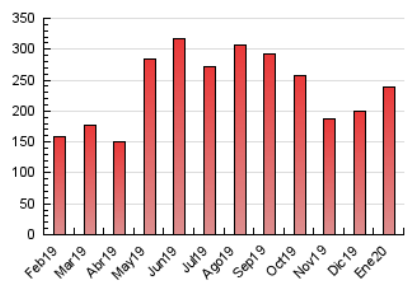

Páginas (x 1000)