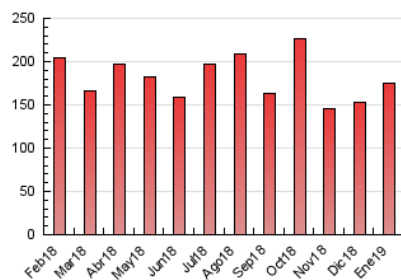

Páginas (x 1000)