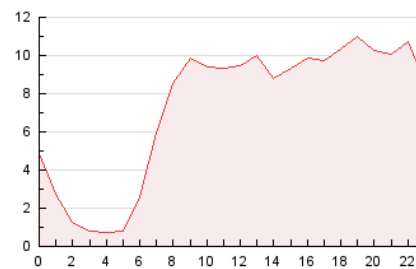

2. Secciones (Nacional)

	PAGINAS	%
HOME	51.252	29.30 %
RESTO	123.691	70.70 %

3. Por día del mes (Nacional)

Día	N. únicos	Visitas	Páginas	Día	N. únicos	Visitas	Páginas	Día	N. únicos	Visitas	Páginas
1	2.637	2.987	4.644	11	2.442	2.819	4.560	21	2.563	2.897	4.866
2	2.525	2.953	5.055	12	2.365	2.673	4.140	22	3.108	3.511	5.646
3	2.456	2.861	4.756	13	1.798	2.035	3.170	23	3.693	4.181	6.739
4	2.729	3.121	4.768	14	2.557	2.894	4.459	24	4.833	5.344	7.946
5	3.428	3.865	5.702	15	2.751	3.128	4.875	25	4.451	4.855	7.047
6	8.252	8.706	11.137	16	2.961	3.276	4.857	26	2.968	3.259	4.907
7	7.423	8.088	11.144	17	2.990	3.354	5.088	27	4.328	4.673	6.473
8	3.297	3.660	5.699	18	2.448	2.737	4.257	28	2.917	3.299	5.421
9	2.805	3.156	5.052	19	2.289	2.576	4.215	29	2.541	2.899	4.851
10	2.827	3.178	4.879	20	2.159	2.389	3.732	30	5.356	5.931	8.228
								31	3.939	4.437	6.630

4. Gráficas (Nacional)

4.1 Por día de la semana (promedio)

N. únicos / Visitas (x 100)

Páginas (x 100)

4.2 Por franja horaria (promedio)

Visitas (x 1000)

Páginas (x 1000)

4.3 Por meses