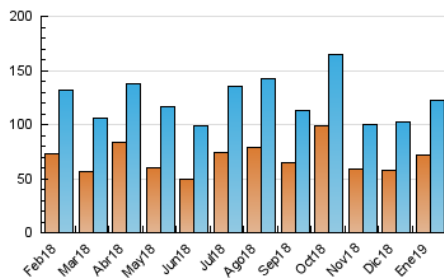

4.3 Por meses

N. únicos / Visitas (x 1000)