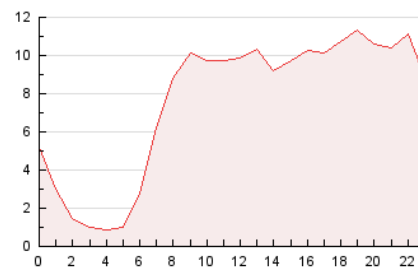

2. Secciones (Nacional e Internacional)

	PAGINAS	%
HOME	54.327	29.75 %
RESTO	128.265	70.25 %

3. Por día del mes (Nacional e Internacional)

Día	N. únicos	Visitas	Páginas	Día	N. únicos	Visitas	Páginas	Día	N. únicos	Visitas	Páginas
1	2.786	3.158	4.858	11	2.584	2.975	4.758	21	2.698	3.052	5.076
2	2.698	3.152	5.296	12	2.499	2.819	4.313	22	3.287	3.714	5.890
3	2.624	3.040	5.008	13	1.911	2.164	3.336	23	3.878	4.403	7.028
4	2.884	3.295	4.986	14	2.705	3.059	4.660	24	5.078	5.613	8.289
5	3.594	4.057	5.949	15	2.934	3.344	5.164	25	4.685	5.104	7.347
6	8.469	8.966	11.460	16	3.112	3.448	5.066	26	3.130	3.439	5.127
7	7.672	8.343	11.430	17	3.144	3.532	5.332	27	4.500	4.861	6.686
8	3.457	3.841	5.927	18	2.575	2.882	4.444	28	3.085	3.493	5.670
9	2.990	3.368	5.323	19	2.436	2.745	4.426	29	2.726	3.103	5.219
10	3.000	3.371	5.107	20	2.262	2.509	3.864	30	5.613	6.216	8.614
								31	4.183	4.709	6.939

4. Gráficas (Nacional e Internacional)

4.1 Por día de la semana (promedio)

N. únicos / Visitas (x 100)

Páginas (x 100)

4.2 Por franja horaria (promedio)

Visitas (x 1000)

Páginas (x 1000)

4.3 Por meses