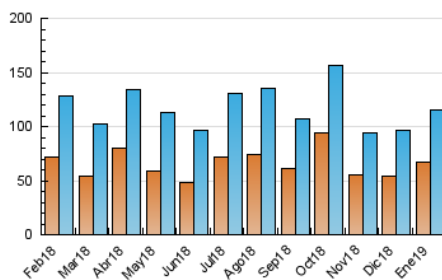

4.3 Por meses

N. únicos / Visitas (x 1000)