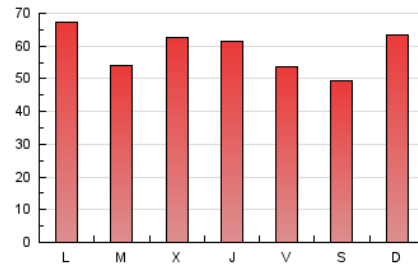

1. Cifras totales y promedios (Nacional e Internacional)

MES - AÑO	NAVEGADORES UNICOS	VISITAS	PAGINAS
Enero - 2019	71.606	121.775	182.592
PROMEDIO DIARIO	3.523	3.928	5.890
PROMEDIO LUNES-VIERNES	3.496	3.922	5.975
PROMEDIO SABADO-DOMINGO	3.600	3.945	5.645
PAGINAS / VISITAS	1,50		
DURACION MEDIA VISITAS	0:00:59		
DURACION MEDIA PAGINAS	0:01:57		

2. Secciones (Nacional e Internacional)

	PAGINAS	%
HOME	54.327	29.75 %
RESTO	128.265	70.25 %

3. Por día del mes (Nacional e Internacional)

Día	N. únicos	Visitas	Páginas	Día	N. únicos	Visitas	Páginas	Día	N. únicos	Visitas	Páginas
1	2.786	3.158	4.858	11	2.584	2.975	4.758	21	2.698	3.052	5.076
2	2.698	3.152	5.296	12	2.499	2.819	4.313	22	3.287	3.714	5.890
3	2.624	3.040	5.008	13	1.911	2.164	3.336	23	3.878	4.403	7.028
4	2.884	3.295	4.986	14	2.705	3.059	4.660	24	5.078	5.613	8.289
5	3.594	4.057	5.949	15	2.934	3.344	5.164	25	4.685	5.104	7.347
6	8.469	8.966	11.460	16	3.112	3.448	5.066	26	3.130	3.439	5.127
7	7.672	8.343	11.430	17	3.144	3.532	5.332	27	4.500	4.861	6.686
8	3.457	3.841	5.927	18	2.575	2.882	4.444	28	3.085	3.493	5.670
9	2.990	3.368	5.323	19	2.436	2.745	4.426	29	2.726	3.103	5.219
10	3.000	3.371	5.107	20	2.262	2.509	3.864	30	5.613	6.216	8.614
								31	4.183	4.709	6.939

4. Gráficas (Nacional e Internacional)

4.1 Por día de la semana (promedio)

N. únicos / Visitas (x 100)

Páginas (x 100)

4.2 Por franja horaria (promedio)

Visitas (x 1000)

Páginas (x 1000)

4.3 Por meses