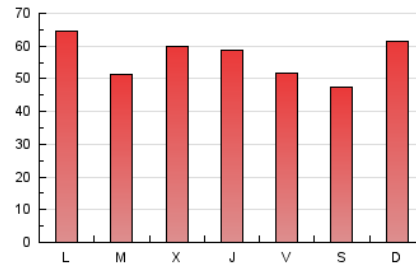

1. Cifras totales y promedios (Nacional)

MES - AÑO	NAVEGADORES UNICOS	VISITAS	PAGINAS
Enero - 2019	67.460	115.742	174.943
PROMEDIO DIARIO	3.350	3.734	5.643
PROMEDIO LUNES-VIERNES	3.315	3.720	5.716
PROMEDIO SABADO-DOMINGO	3.448	3.772	5.435
PAGINAS / VISITAS	1,51		
DURACION MEDIA VISITAS	0:01:00		
DURACION MEDIA PAGINAS	0:01:57		

2. Secciones (Nacional)

	PAGINAS	%
HOME	51.252	29.30 %
RESTO	123.691	70.70 %

3. Por día del mes (Nacional)

Día	N. únicos	Visitas	Páginas	Día	N. únicos	Visitas	Páginas	Día	N. únicos	Visitas	Páginas
1	2.637	2.987	4.644	11	2.442	2.819	4.560	21	2.563	2.897	4.866
2	2.525	2.953	5.055	12	2.365	2.673	4.140	22	3.108	3.511	5.646
3	2.456	2.861	4.756	13	1.798	2.035	3.170	23	3.693	4.181	6.739
4	2.729	3.121	4.768	14	2.557	2.894	4.459	24	4.833	5.344	7.946
5	3.428	3.865	5.702	15	2.751	3.128	4.875	25	4.451	4.855	7.047
6	8.252	8.706	11.137	16	2.961	3.276	4.857	26	2.968	3.259	4.907
7	7.423	8.088	11.144	17	2.990	3.354	5.088	27	4.328	4.673	6.473
8	3.297	3.660	5.699	18	2.448	2.737	4.257	28	2.917	3.299	5.421
9	2.805	3.156	5.052	19	2.289	2.576	4.215	29	2.541	2.899	4.851
10	2.827	3.178	4.879	20	2.159	2.389	3.732	30	5.356	5.931	8.228
								31	3.939	4.437	6.630

4. Gráficas (Nacional)

4.1 Por día de la semana (promedio)

N. únicos / Visitas (x 100)

Páginas (x 100)

4.2 Por franja horaria (promedio)

Visitas (x 1000)

Páginas (x 1000)

4.3 Por meses