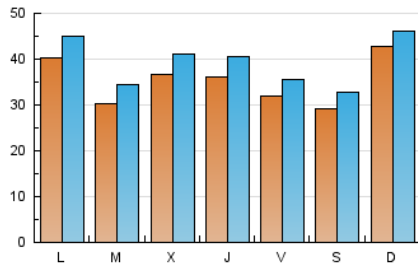

1. Cifras totales y promedios (Nacional e Internacional)

MES - AÑO	NAVEGADORES UNICOS	VISITAS	PAGINAS
Enero - 2019	71.606	121.775	182.592
PROMEDIO DIARIO	3.523	3.928	5.890
PROMEDIO LUNES-VIERNES	3.496	3.922	5.975
PROMEDIO SABADO-DOMINGO	3.600	3.945	5.645
PAGINAS / VISITAS	1,50		
DURACION MEDIA VISITAS	0:00:59		
DURACION MEDIA PAGINAS	0:01:57		

2. Secciones (Nacional e Internacional)

	PAGINAS	%
HOME	54.327	29.75 %
RESTO	128.265	70.25 %

3. Por día del mes (Nacional e Internacional)

Día	N. únicos	Visitas	Páginas	Día	N. únicos	Visitas	Páginas	Día	N. únicos	Visitas	Páginas
1	2.786	3.158	4.858	11	2.584	2.975	4.758	21	2.698	3.052	5.076
2	2.698	3.152	5.296	12	2.499	2.819	4.313	22	3.287	3.714	5.890
3	2.624	3.040	5.008	13	1.911	2.164	3.336	23	3.878	4.403	7.028
4	2.884	3.295	4.986	14	2.705	3.059	4.660	24	5.078	5.613	8.289
5	3.594	4.057	5.949	15	2.934	3.344	5.164	25	4.685	5.104	7.347
6	8.469	8.966	11.460	16	3.112	3.448	5.066	26	3.130	3.439	5.127
7	7.672	8.343	11.430	17	3.144	3.532	5.332	27	4.500	4.861	6.686
8	3.457	3.841	5.927	18	2.575	2.882	4.444	28	3.085	3.493	5.670
9	2.990	3.368	5.323	19	2.436	2.745	4.426	29	2.726	3.103	5.219
10	3.000	3.371	5.107	20	2.262	2.509	3.864	30	5.613	6.216	8.614
								31	4.183	4.709	6.939

4. Gráficas (Nacional e Internacional)

4.1 Por día de la semana (promedio)

N. únicos / Visitas (x 100)

Páginas (x 100)

4.2 Por franja horaria (promedio)

Visitas (x 1000)

Páginas (x 1000)

4.3 Por meses