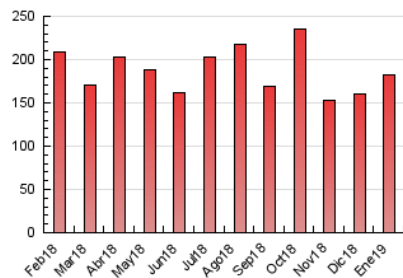

Páginas (x 1000)