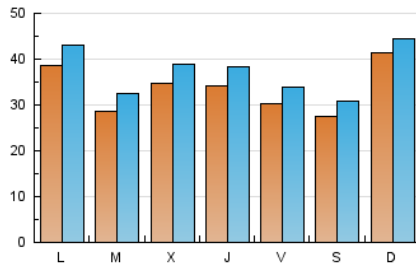

1. Cifras totales y promedios (Nacional)

MES - AÑO	NAVEGADORES UNICOS	VISITAS	PAGINAS
Enero - 2019	67.460	115.742	174.943
PROMEDIO DIARIO	3.350	3.734	5.643
PROMEDIO LUNES-VIERNES	3.315	3.720	5.716
PROMEDIO SABADO-DOMINGO	3.448	3.772	5.435
PAGINAS / VISITAS	1,51		
DURACION MEDIA VISITAS	0:01:00		
DURACION MEDIA PAGINAS	0:01:57		

2. Secciones (Nacional)

	PAGINAS	%
HOME	51.252	29.30 %
RESTO	123.691	70.70 %

3. Por día del mes (Nacional)

Día	N. únicos	Visitas	Páginas	Día	N. únicos	Visitas	Páginas	Día	N. únicos	Visitas	Páginas
1	2.637	2.987	4.644	11	2.442	2.819	4.560	21	2.563	2.897	4.866
2	2.525	2.953	5.055	12	2.365	2.673	4.140	22	3.108	3.511	5.646
3	2.456	2.861	4.756	13	1.798	2.035	3.170	23	3.693	4.181	6.739
4	2.729	3.121	4.768	14	2.557	2.894	4.459	24	4.833	5.344	7.946
5	3.428	3.865	5.702	15	2.751	3.128	4.875	25	4.451	4.855	7.047
6	8.252	8.706	11.137	16	2.961	3.276	4.857	26	2.968	3.259	4.907
7	7.423	8.088	11.144	17	2.990	3.354	5.088	27	4.328	4.673	6.473
8	3.297	3.660	5.699	18	2.448	2.737	4.257	28	2.917	3.299	5.421
9	2.805	3.156	5.052	19	2.289	2.576	4.215	29	2.541	2.899	4.851
10	2.827	3.178	4.879	20	2.159	2.389	3.732	30	5.356	5.931	8.228
								31	3.939	4.437	6.630

4. Gráficas (Nacional)

4.1 Por día de la semana (promedio)

N. únicos / Visitas (x 100)

Páginas (x 100)

4.2 Por franja horaria (promedio)

Visitas (x 1000)

Páginas (x 1000)

4.3 Por meses