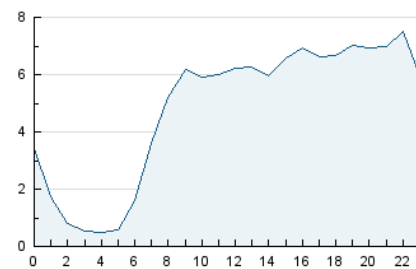

2. Secciones (Nacional)

	PAGINAS	%
HOME	51.252	29.30 %
RESTO	123.691	70.70 %

3. Por día del mes (Nacional)

Día	N. únicos	Visitas	Páginas	Día	N. únicos	Visitas	Páginas	Día	N. únicos	Visitas	Páginas
1	2.637	2.987	4.644	11	2.442	2.819	4.560	21	2.563	2.897	4.866
2	2.525	2.953	5.055	12	2.365	2.673	4.140	22	3.108	3.511	5.646
3	2.456	2.861	4.756	13	1.798	2.035	3.170	23	3.693	4.181	6.739
4	2.729	3.121	4.768	14	2.557	2.894	4.459	24	4.833	5.344	7.946
5	3.428	3.865	5.702	15	2.751	3.128	4.875	25	4.451	4.855	7.047
6	8.252	8.706	11.137	16	2.961	3.276	4.857	26	2.968	3.259	4.907
7	7.423	8.088	11.144	17	2.990	3.354	5.088	27	4.328	4.673	6.473
8	3.297	3.660	5.699	18	2.448	2.737	4.257	28	2.917	3.299	5.421
9	2.805	3.156	5.052	19	2.289	2.576	4.215	29	2.541	2.899	4.851
10	2.827	3.178	4.879	20	2.159	2.389	3.732	30	5.356	5.931	8.228
								31	3.939	4.437	6.630

4. Gráficas (Nacional)

4.1 Por día de la semana (promedio)

N. únicos / Visitas (x 100)

Páginas (x 100)

4.2 Por franja horaria (promedio)

Visitas (x 1000)

Páginas (x 1000)

4.3 Por meses