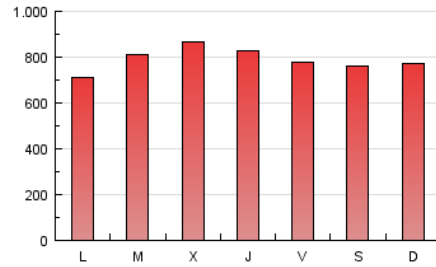

Páginas (x 100)