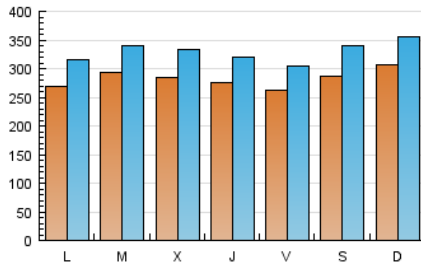

4. Gráficas (Nacional)

4.1 Por día de la semana (promedio)

N. únicos / Visitas (x 100)