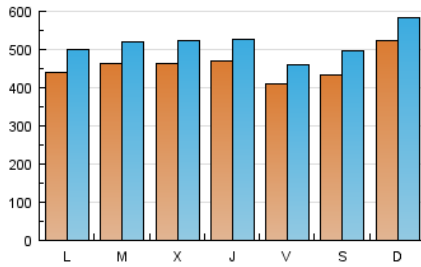

4. Gráficas (Nacional e Internacional)

4.1 Por día de la semana (promedio)

N. únicos / Visitas (x 100)