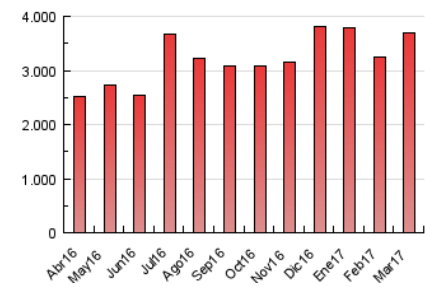

### 3. Por día del mes (Nacional e Internacional)

Día	N. únicos	Visitas	Páginas	Día	N. únicos	Visitas	Páginas	Día	N. únicos	Visitas	Páginas
1	50.421	56.558	134.148	11	45.462	51.402	124.798	21	70.071	76.742	147.293
2	48.306	53.601	123.732	12	42.002	47.565	106.390	22	62.050	68.628	163.252
3	37.806	43.129	102.758	13	37.373	42.870	92.877	23	65.497	72.016	183.850
4	42.374	48.668	108.996	14	36.465	41.722	105.833	24	41.609	46.267	114.581
5	50.313	55.885	128.020	15	36.526	42.833	104.507	25	46.706	52.684	115.813
6	41.356	46.677	113.751	16	33.045	38.399	84.650	26	59.662	66.461	133.886
7	36.183	41.746	93.078	17	33.517	38.884	86.062	27	52.586	58.397	123.574
8	41.669	48.069	138.386	18	38.593	45.742	90.922	28	42.653	48.283	133.617
9	48.317	54.271	144.904	19	57.057	63.917	118.952	29	41.504	46.343	114.686
10	50.902	55.410	153.613	20	45.085	51.399	101.139	30	39.261	44.251	100.118
								31	40.433	46.318	105.377

4. Gráficas (Nacional e Internacional)

4.1 Por día de la semana (promedio)

N. únicos / Visitas (x 100)

Páginas (x 100)

4.2 Por franja horaria (promedio)

Visitas (x 1000)

Páginas (x 1000)

4.3 Por meses

N. únicos / Visitas (x 1000)

Páginas (x 1000)