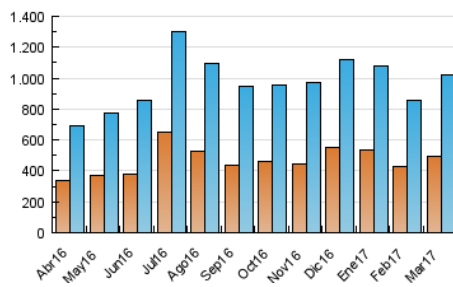

#### 3. Por día del mes (Nacional)

Día	N. únicos	Visitas	Páginas	Día	N. únicos	Visitas	Páginas	Día	N. únicos	Visitas	Páginas
1	31.264	36.205	91.019	11	32.311	37.314	88.372	21	41.975	47.183	94.606
2	27.942	32.060	78.679	12	25.339	29.959	69.638	22	33.046	38.052	98.763
3	25.364	29.768	75.044	13	22.545	27.106	61.118	23	32.426	37.211	108.340
4	28.830	34.230	78.608	14	24.290	28.721	77.039	24	23.822	27.403	72.388
5	29.091	33.553	81.419	15	23.991	29.393	72.944	25	27.520	32.281	72.454
6	25.875	30.216	77.795	16	22.444	27.038	60.945	26	32.657	37.457	80.705
7	23.589	28.228	64.575	17	22.768	27.331	61.204	27	30.763	35.233	79.108
8	28.578	33.968	102.198	18	25.611	31.851	64.896	28	27.196	31.775	87.711
9	32.582	37.554	103.811	19	35.279	40.917	76.548	29	24.957	28.678	69.747
10	34.267	37.825	107.998	20	28.251	33.509	66.636	30	22.195	26.133	62.550
								31	24.821	29.686	73.375

##### 4.1 Por día de la semana (promedio)

N. únicos / Visitas (x 100)

Páginas (x 100)

##### 4.2 Por franja horaria (promedio)

Visitas (x 1000)

Páginas (x 1000)

##### 4.3 Por meses

N. únicos / Visitas (x 1000)

Páginas (x 1000)