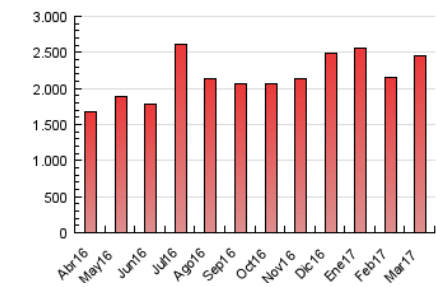

#### 3. Por día del mes (Nacional)

Día	N. únicos	Visitas	Páginas	Día	N. únicos	Visitas	Páginas	Día	N. únicos	Visitas	Páginas
1	31.264	36.205	91.019	11	32.311	37.314	88.372	21	41.975	47.183	94.606
2	27.942	32.060	78.679	12	25.339	29.959	69.638	22	33.046	38.052	98.763
3	25.364	29.768	75.044	13	22.545	27.106	61.118	23	32.426	37.211	108.340
4	28.830	34.230	78.608	14	24.290	28.721	77.039	24	23.822	27.403	72.388
5	29.091	33.553	81.419	15	23.991	29.393	72.944	25	27.520	32.281	72.454
6	25.875	30.216	77.795	16	22.444	27.038	60.945	26	32.657	37.457	80.705
7	23.589	28.228	64.575	17	22.768	27.331	61.204	27	30.763	35.233	79.108
8	28.578	33.968	102.198	18	25.611	31.851	64.896	28	27.196	31.775	87.711
9	32.582	37.554	103.811	19	35.279	40.917	76.548	29	24.957	28.678	69.747
10	34.267	37.825	107.998	20	28.251	33.509	66.636	30	22.195	26.133	62.550
								31	24.821	29.686	73.375

##### 4.1 Por día de la semana (promedio)

N. únicos / Visitas (x 100)

Páginas (x 100)

##### 4.2 Por franja horaria (promedio)

Visitas (x 1000)

Páginas (x 1000)

##### 4.3 Por meses

N. únicos / Visitas (x 1000)

Páginas (x 1000)