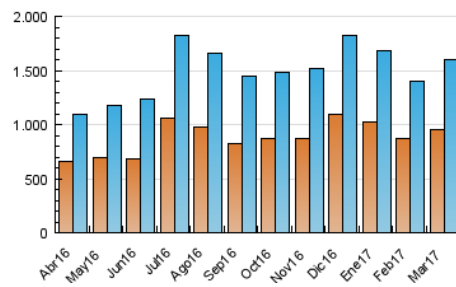

### 3. Por día del mes (Nacional e Internacional)

Día	N. únicos	Visitas	Páginas	Día	N. únicos	Visitas	Páginas	Día	N. únicos	Visitas	Páginas
1	50.421	56.558	134.148	11	45.462	51.402	124.798	21	70.071	76.742	147.293
2	48.306	53.601	123.732	12	42.002	47.565	106.390	22	62.050	68.628	163.252
3	37.806	43.129	102.758	13	37.373	42.870	92.877	23	65.497	72.016	183.850
4	42.374	48.668	108.996	14	36.465	41.722	105.833	24	41.609	46.267	114.581
5	50.313	55.885	128.020	15	36.526	42.833	104.507	25	46.706	52.684	115.813
6	41.356	46.677	113.751	16	33.045	38.399	84.650	26	59.662	66.461	133.886
7	36.183	41.746	93.078	17	33.517	38.884	86.062	27	52.586	58.397	123.574
8	41.669	48.069	138.386	18	38.593	45.742	90.922	28	42.653	48.283	133.617
9	48.317	54.271	144.904	19	57.057	63.917	118.952	29	41.504	46.343	114.686
10	50.902	55.410	153.613	20	45.085	51.399	101.139	30	39.261	44.251	100.118
								31	40.433	46.318	105.377

4. Gráficas (Nacional e Internacional)

4.1 Por día de la semana (promedio)

N. únicos / Visitas (x 100)

Páginas (x 100)

4.2 Por franja horaria (promedio)

Visitas (x 1000)

Páginas (x 1000)

4.3 Por meses

N. únicos / Visitas (x 1000)

Páginas (x 1000)