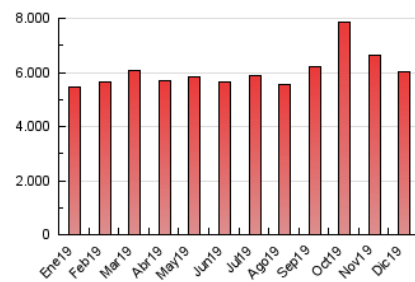

#### 3. Por día del mes (Nacional)

Día	N. únicos	Visitas	Páginas	Día	N. únicos	Visitas	Páginas	Día	N. únicos	Visitas	Páginas
1	106.095	131.663	191.932	11	116.884	146.361	219.305	21	106.180	133.681	197.962
2	108.621	139.596	210.821	12	103.105	128.287	191.648	22	112.586	144.295	213.831
3	109.035	138.710	207.513	13	115.024	140.205	205.734	23	122.494	158.177	233.340
4	122.958	154.120	227.203	14	109.636	130.758	183.751	24	84.446	106.174	159.609
5	106.863	134.463	198.802	15	91.019	109.122	152.679	25	85.384	107.202	163.652
6	96.240	120.611	173.957	16	99.759	128.239	191.613	26	103.042	126.919	188.905
7	89.523	109.301	155.297	17	92.225	116.975	180.490	27	101.610	127.391	193.697
8	100.313	124.361	180.238	18	97.455	126.161	194.642	28	90.960	113.458	170.689
9	104.605	135.229	201.790	19	123.612	161.317	248.826	29	83.793	106.401	159.268
10	102.070	129.942	195.834	20	126.169	161.999	243.179	30	108.342	140.291	210.214
								31	95.278	118.794	177.619

##### 4.1 Por día de la semana (promedio)

N. únicos / Visitas (x 100)

Páginas (x 100)

##### 4.2 Por franja horaria (promedio)

Visitas (x 1000)

Páginas (x 1000)

##### 4.3 Por meses

N. únicos / Visitas (x 1000)

Páginas (x 1000)