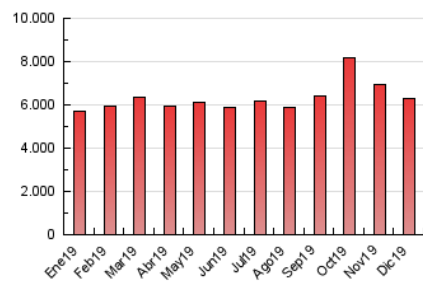

### 3. Por día del mes (Nacional e Internacional)

Día	N. únicos	Visitas	Páginas	Día	N. únicos	Visitas	Páginas	Día	N. únicos	Visitas	Páginas
1	110.457	137.219	199.874	11	122.119	152.965	228.555	21	110.500	139.154	205.947
2	113.407	146.027	220.279	12	108.056	134.481	200.583	22	116.896	149.857	222.069
3	114.115	145.320	217.170	13	119.873	146.321	214.335	23	127.845	165.086	243.076
4	128.088	160.673	236.515	14	114.109	136.241	191.145	24	88.572	111.372	166.845
5	111.784	140.775	207.866	15	95.066	114.048	159.198	25	89.021	111.884	170.727
6	100.758	126.367	182.024	16	104.506	134.474	200.241	26	107.184	132.225	196.891
7	93.849	114.685	162.502	17	96.810	122.826	188.933	27	106.219	133.386	202.760
8	104.543	129.776	187.878	18	102.296	132.434	203.968	28	95.239	118.961	178.671
9	109.309	141.503	210.572	19	129.440	169.091	260.857	29	87.608	111.412	166.678
10	106.897	136.127	204.596	20	131.771	169.324	253.997	30	113.210	146.705	219.665
								31	100.002	124.925	186.822

4. Gráficas (Nacional e Internacional)

4.1 Por día de la semana (promedio)

N. únicos / Visitas (x 100)

Páginas (x 100)

4.2 Por franja horaria (promedio)

Visitas (x 1000)

Páginas (x 1000)

4.3 Por meses

N. únicos / Visitas (x 1000)

Páginas (x 1000)