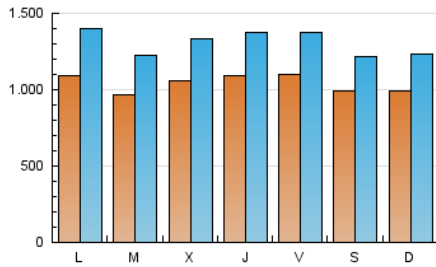

4. Gráficas (Nacional)

4.1 Por día de la semana (promedio)

N. únicos / Visitas (x 100)