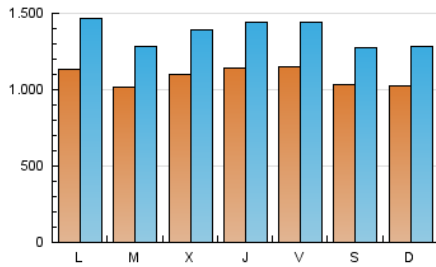

4. Gráficas (Nacional e Internacional)

4.1 Por día de la semana (promedio)

N. únicos / Visitas (x 100)