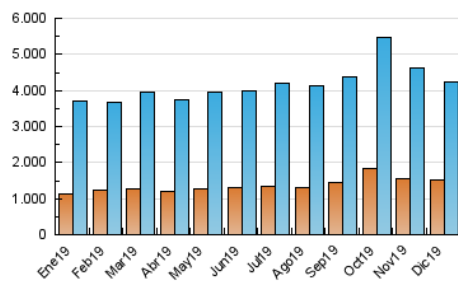

### 3. Por día del mes (Nacional e Internacional)

Día	N. únicos	Visitas	Páginas	Día	N. únicos	Visitas	Páginas	Día	N. únicos	Visitas	Páginas
1	110.457	137.219	199.874	11	122.119	152.965	228.555	21	110.500	139.154	205.947
2	113.407	146.027	220.279	12	108.056	134.481	200.583	22	116.896	149.857	222.069
3	114.115	145.320	217.170	13	119.873	146.321	214.335	23	127.845	165.086	243.076
4	128.088	160.673	236.515	14	114.109	136.241	191.145	24	88.572	111.372	166.845
5	111.784	140.775	207.866	15	95.066	114.048	159.198	25	89.021	111.884	170.727
6	100.758	126.367	182.024	16	104.506	134.474	200.241	26	107.184	132.225	196.891
7	93.849	114.685	162.502	17	96.810	122.826	188.933	27	106.219	133.386	202.760
8	104.543	129.776	187.878	18	102.296	132.434	203.968	28	95.239	118.961	178.671
9	109.309	141.503	210.572	19	129.440	169.091	260.857	29	87.608	111.412	166.678
10	106.897	136.127	204.596	20	131.771	169.324	253.997	30	113.210	146.705	219.665
								31	100.002	124.925	186.822

4. Gráficas (Nacional e Internacional)

4.1 Por día de la semana (promedio)

N. únicos / Visitas (x 100)

Páginas (x 100)

4.2 Por franja horaria (promedio)

Visitas (x 1000)

Páginas (x 1000)

4.3 Por meses

N. únicos / Visitas (x 1000)

Páginas (x 1000)