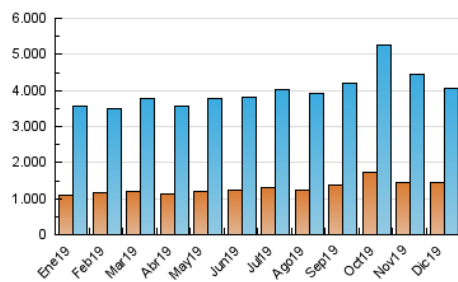

#### 3. Por día del mes (Nacional)

Día	N. únicos	Visitas	Páginas	Día	N. únicos	Visitas	Páginas	Día	N. únicos	Visitas	Páginas
1	106.095	131.663	191.932	11	116.884	146.361	219.305	21	106.180	133.681	197.962
2	108.621	139.596	210.821	12	103.105	128.287	191.648	22	112.586	144.295	213.831
3	109.035	138.710	207.513	13	115.024	140.205	205.734	23	122.494	158.177	233.340
4	122.958	154.120	227.203	14	109.636	130.758	183.751	24	84.446	106.174	159.609
5	106.863	134.463	198.802	15	91.019	109.122	152.679	25	85.384	107.202	163.652
6	96.240	120.611	173.957	16	99.759	128.239	191.613	26	103.042	126.919	188.905
7	89.523	109.301	155.297	17	92.225	116.975	180.490	27	101.610	127.391	193.697
8	100.313	124.361	180.238	18	97.455	126.161	194.642	28	90.960	113.458	170.689
9	104.605	135.229	201.790	19	123.612	161.317	248.826	29	83.793	106.401	159.268
10	102.070	129.942	195.834	20	126.169	161.999	243.179	30	108.342	140.291	210.214
								31	95.278	118.794	177.619

##### 4.1 Por día de la semana (promedio)

N. únicos / Visitas (x 100)

Páginas (x 100)

##### 4.2 Por franja horaria (promedio)

Visitas (x 1000)

Páginas (x 1000)

##### 4.3 Por meses

N. únicos / Visitas (x 1000)

Páginas (x 1000)