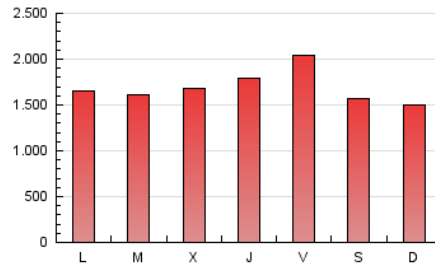

elMón
 el diari lliure, obert i per compartir

1. Cifras totales y promedios (Nacional e Internacional)

MES - AÑO	NAVEGADORES UNICOS	VISITAS	PAGINAS
Diciembre - 2018	1.065.967	3.317.643	5.202.442
PROMEDIO DIARIO	81.145	107.021	167.821
PROMEDIO LUNES-VIERNES	82.825	109.954	174.694
PROMEDIO SABADO-DOMINGO	77.617	100.860	153.387
PAGINAS / VISITAS	1,57		
DURACION MEDIA VISITAS	0:01:26		
DURACION MEDIA PAGINAS	0:02:32		

2. Secciones (Nacional e Internacional)

	PAGINAS	%
HOME	1.051.388	20.21 %
RESTO	4.151.054	79.79 %

3. Por día del mes (Nacional e Internacional)

Día	N. únicos	Visitas	Páginas	Día	N. únicos	Visitas	Páginas	Día	N. únicos	Visitas	Páginas
1	83.218	106.843	165.664	11	85.249	112.430	177.775	21	105.575	144.633	286.652
2	74.948	99.860	165.746	12	78.396	105.231	167.529	22	88.453	113.836	169.197
3	86.161	115.574	192.413	13	80.425	107.867	173.406	23	64.578	84.814	126.131
4	77.658	102.347	163.061	14	76.078	103.730	163.546	24	55.084	73.005	109.546
5	76.311	102.462	166.392	15	69.299	89.213	132.167	25	64.432	84.021	123.242
6	75.274	99.828	158.905	16	78.758	103.623	158.280	26	71.652	94.096	140.314
7	91.894	118.170	175.123	17	96.239	127.889	203.644	27	99.873	129.787	192.147
8	81.865	106.012	158.371	18	85.335	114.329	179.497	28	97.390	126.393	190.037
9	79.533	104.314	157.009	19	92.081	122.644	195.213	29	81.708	104.721	157.407
10	85.026	115.546	181.598	20	92.568	122.504	191.180	30	73.811	95.367	143.899
								31	66.617	86.554	137.351

4. Gráficas (Nacional e Internacional)

4.1 Por día de la semana (promedio)

N. únicos / Visitas (x 100)

Páginas (x 100)

4.2 Por franja horaria (promedio)

Visitas (x 1000)

Páginas (x 1000)

4.3 Por meses