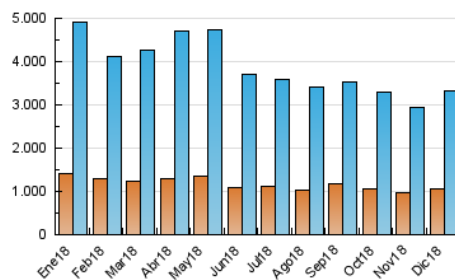

4.3 Por meses

N. únicos / Visitas (x 1000)