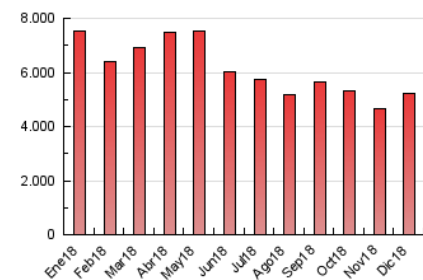

Páginas (x 1000)