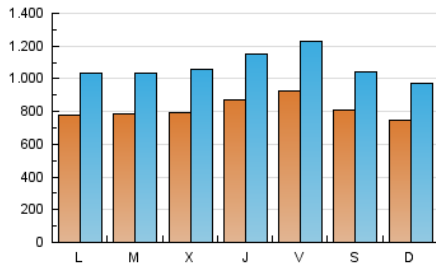

elMón
 el diari lliure, obert i per compartir

1. Cifras totales y promedios (Nacional e Internacional)

MES - AÑO	NAVEGADORES UNICOS	VISITAS	PAGINAS
Diciembre - 2018	1.065.967	3.317.643	5.202.442
PROMEDIO DIARIO	81.145	107.021	167.821
PROMEDIO LUNES-VIERNES	82.825	109.954	174.694
PROMEDIO SABADO-DOMINGO	77.617	100.860	153.387
PAGINAS / VISITAS	1,57		
DURACION MEDIA VISITAS	0:01:26		
DURACION MEDIA PAGINAS	0:02:32		

2. Secciones (Nacional e Internacional)

	PAGINAS	%
HOME	1.051.388	20.21 %
RESTO	4.151.054	79.79 %

3. Por día del mes (Nacional e Internacional)

Día	N. únicos	Visitas	Páginas	Día	N. únicos	Visitas	Páginas	Día	N. únicos	Visitas	Páginas
1	83.218	106.843	165.664	11	85.249	112.430	177.775	21	105.575	144.633	286.652
2	74.948	99.860	165.746	12	78.396	105.231	167.529	22	88.453	113.836	169.197
3	86.161	115.574	192.413	13	80.425	107.867	173.406	23	64.578	84.814	126.131
4	77.658	102.347	163.061	14	76.078	103.730	163.546	24	55.084	73.005	109.546
5	76.311	102.462	166.392	15	69.299	89.213	132.167	25	64.432	84.021	123.242
6	75.274	99.828	158.905	16	78.758	103.623	158.280	26	71.652	94.096	140.314
7	91.894	118.170	175.123	17	96.239	127.889	203.644	27	99.873	129.787	192.147
8	81.865	106.012	158.371	18	85.335	114.329	179.497	28	97.390	126.393	190.037
9	79.533	104.314	157.009	19	92.081	122.644	195.213	29	81.708	104.721	157.407
10	85.026	115.546	181.598	20	92.568	122.504	191.180	30	73.811	95.367	143.899
								31	66.617	86.554	137.351

4. Gráficas (Nacional e Internacional)

4.1 Por día de la semana (promedio)

N. únicos / Visitas (x 100)

Páginas (x 100)

4.2 Por franja horaria (promedio)

Visitas (x 1000)

Páginas (x 1000)

4.3 Por meses