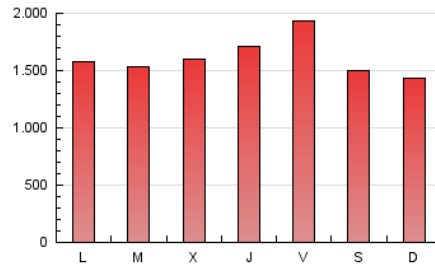

elMón
 el diari lliure, obert i per compartir

1. Cifras totales y promedios (Nacional)

MES - AÑO	NAVEGADORES UNICOS	VISITAS	PAGINAS
Diciembre - 2018	1.011.101	3.170.402	4.967.401
PROMEDIO DIARIO	77.640	102.271	160.239
PROMEDIO LUNES-VIERNES	79.214	105.021	166.686
PROMEDIO SABADO-DOMINGO	74.334	96.496	146.699
PAGINAS / VISITAS	1,57		
DURACION MEDIA VISITAS	0:01:26		
DURACION MEDIA PAGINAS	0:02:32		

2. Secciones (Nacional)

	PAGINAS	%
HOME	986.600	19.86 %
RESTO	3.980.801	80.14 %

3. Por día del mes (Nacional)

Día	N. únicos	Visitas	Páginas	Día	N. únicos	Visitas	Páginas	Día	N. únicos	Visitas	Páginas
1	79.764	102.230	158.522	11	81.653	107.442	170.009	21	101.112	138.440	269.023
2	71.252	94.979	157.756	12	74.855	100.166	159.727	22	85.339	109.818	163.259
3	82.109	109.972	183.636	13	76.730	102.869	165.564	23	62.087	81.521	121.392
4	73.899	96.912	154.650	14	72.705	99.062	156.319	24	52.679	69.766	104.897
5	72.762	97.583	158.399	15	66.560	85.503	126.765	25	62.185	80.964	118.735
6	71.655	94.833	150.879	16	75.856	99.791	152.257	26	69.052	90.567	134.894
7	86.955	111.833	165.680	17	92.331	122.599	195.430	27	95.988	124.533	184.317
8	77.877	100.664	150.265	18	81.590	109.188	171.675	28	93.306	121.007	182.049
9	76.194	99.746	149.775	19	88.571	117.799	187.385	29	77.897	99.706	149.914
10	81.212	110.171	173.088	20	88.815	117.435	183.303	30	70.515	91.006	137.083
								31	63.333	82.297	130.754

4. Gráficas (Nacional)

4.1 Por día de la semana (promedio)

N. únicos / Visitas (x 100)

Páginas (x 100)

4.2 Por franja horaria (promedio)

Visitas (x 1000)

Páginas (x 1000)

4.3 Por meses