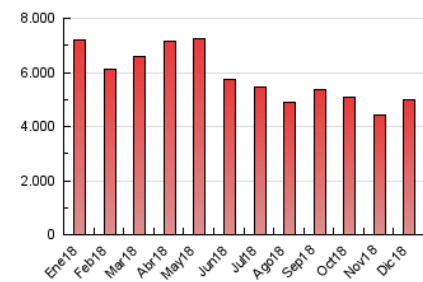

Páginas (x 1000)