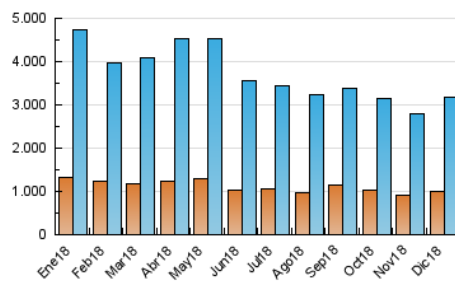

2. Secciones (Nacional)

	PAGINAS	%
HOME	986.600	19.86 %
RESTO	3.980.801	80.14 %

3. Por día del mes (Nacional)

Día	N. únicos	Visitas	Páginas	Día	N. únicos	Visitas	Páginas	Día	N. únicos	Visitas	Páginas
1	79.764	102.230	158.522	11	81.653	107.442	170.009	21	101.112	138.440	269.023
2	71.252	94.979	157.756	12	74.855	100.166	159.727	22	85.339	109.818	163.259
3	82.109	109.972	183.636	13	76.730	102.869	165.564	23	62.087	81.521	121.392
4	73.899	96.912	154.650	14	72.705	99.062	156.319	24	52.679	69.766	104.897
5	72.762	97.583	158.399	15	66.560	85.503	126.765	25	62.185	80.964	118.735
6	71.655	94.833	150.879	16	75.856	99.791	152.257	26	69.052	90.567	134.894
7	86.955	111.833	165.680	17	92.331	122.599	195.430	27	95.988	124.533	184.317
8	77.877	100.664	150.265	18	81.590	109.188	171.675	28	93.306	121.007	182.049
9	76.194	99.746	149.775	19	88.571	117.799	187.385	29	77.897	99.706	149.914
10	81.212	110.171	173.088	20	88.815	117.435	183.303	30	70.515	91.006	137.083
								31	63.333	82.297	130.754

4. Gráficas (Nacional)

4.1 Por día de la semana (promedio)

N. únicos / Visitas (x 100)

Páginas (x 100)

4.2 Por franja horaria (promedio)

Visitas (x 1000)

Páginas (x 1000)

4.3 Por meses

N. únicos / Visitas (x 1000)

Páginas (x 1000)

5. Observaciones

Este Medio Electrónico de Comunicación ha sido medido por la herramienta Google Analytics de Google

6. Definiciones básicas (Para más información ver Normas Técnicas para el Control de los Medios Electrónicos de Comunicación)

Visita:

Una secuencia ininterrumpida de páginas servidas a un usuario válido. Si dicho usuario no realiza peticiones de páginas en un periodo de tiempo (30 min) la siguiente petición constituirá el inicio de una nueva visita.