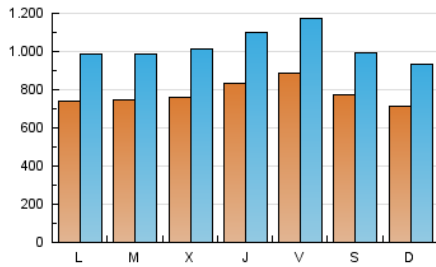

elMón
 el diari lliure, obert i per compartir

1. Cifras totales y promedios (Nacional)

MES - AÑO	NAVEGADORES UNICOS	VISITAS	PAGINAS
Diciembre - 2018	1.011.101	3.170.402	4.967.401
PROMEDIO DIARIO	77.640	102.271	160.239
PROMEDIO LUNES-VIERNES	79.214	105.021	166.686
PROMEDIO SABADO-DOMINGO	74.334	96.496	146.699
PAGINAS / VISITAS	1,57		
DURACION MEDIA VISITAS	0:01:26		
DURACION MEDIA PAGINAS	0:02:32		

2. Secciones (Nacional)

	PAGINAS	%
HOME	986.600	19.86 %
RESTO	3.980.801	80.14 %

3. Por día del mes (Nacional)

Día	N. únicos	Visitas	Páginas	Día	N. únicos	Visitas	Páginas	Día	N. únicos	Visitas	Páginas
1	79.764	102.230	158.522	11	81.653	107.442	170.009	21	101.112	138.440	269.023
2	71.252	94.979	157.756	12	74.855	100.166	159.727	22	85.339	109.818	163.259
3	82.109	109.972	183.636	13	76.730	102.869	165.564	23	62.087	81.521	121.392
4	73.899	96.912	154.650	14	72.705	99.062	156.319	24	52.679	69.766	104.897
5	72.762	97.583	158.399	15	66.560	85.503	126.765	25	62.185	80.964	118.735
6	71.655	94.833	150.879	16	75.856	99.791	152.257	26	69.052	90.567	134.894
7	86.955	111.833	165.680	17	92.331	122.599	195.430	27	95.988	124.533	184.317
8	77.877	100.664	150.265	18	81.590	109.188	171.675	28	93.306	121.007	182.049
9	76.194	99.746	149.775	19	88.571	117.799	187.385	29	77.897	99.706	149.914
10	81.212	110.171	173.088	20	88.815	117.435	183.303	30	70.515	91.006	137.083
								31	63.333	82.297	130.754

4. Gráficas (Nacional)

4.1 Por día de la semana (promedio)

N. únicos / Visitas (x 100)

Páginas (x 100)

4.2 Por franja horaria (promedio)

Visitas (x 1000)

Páginas (x 1000)

4.3 Por meses